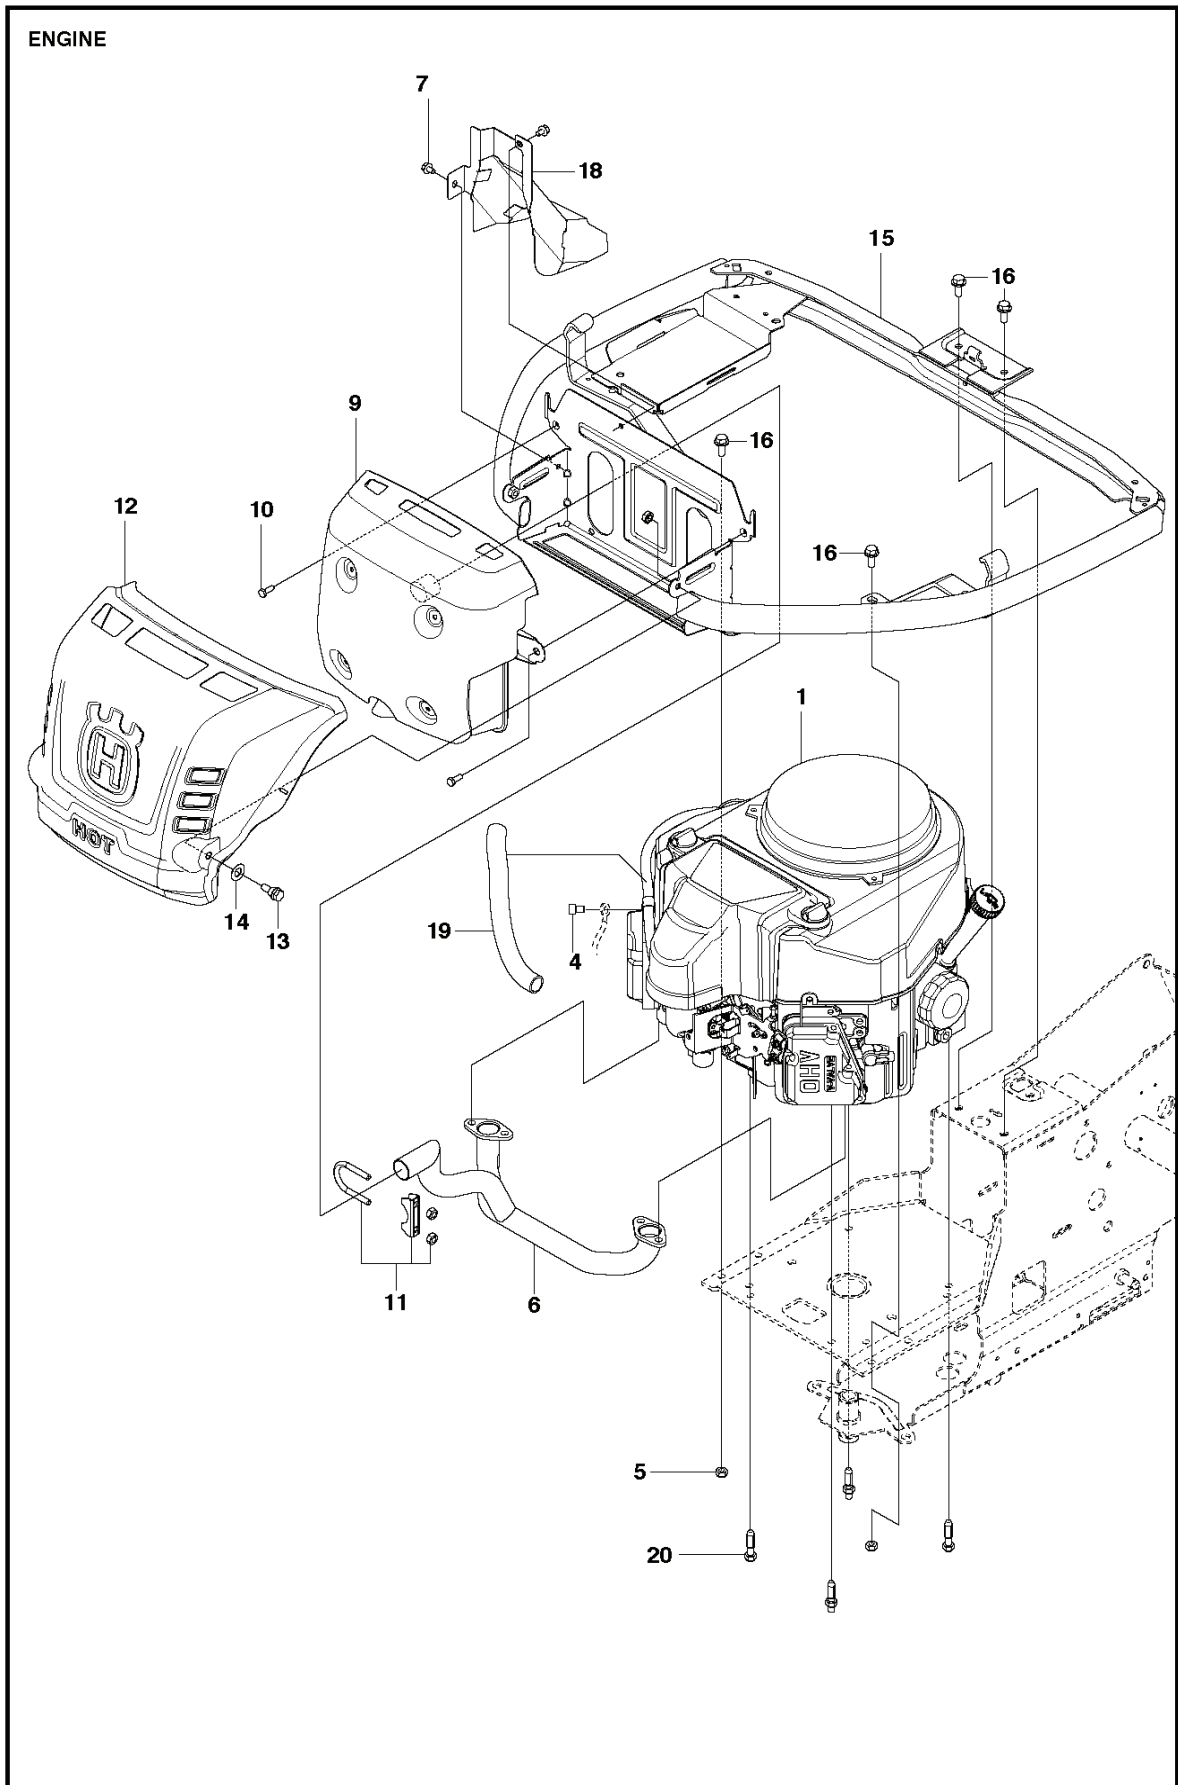

HUSQVARNA - КАТАЛОГ ЗАПЧАСТЕЙ

RIDERS: HUSQVARNA R 316TX AWD

Список запчастей

СПИСОК ЗАПЧАСТЕЙ

RIDERS

HUSQVARNA R 316TX AWD

RIDERS

РХМ_REF	РХМ_PARTNO	ОПИСАНИЕ	РХМ_REMARK	КОЛ-ВО
1	577823902	Продукция		1
4	725544701	SCREW IHSCM		1
5	732211801	LOCK NUT		6
6	578118801	Проставка карбюратора 262		1
7	535475212	SCREW EHHFM		2
9	577813601	Глушитель		1
10	725236461	SCREW EHHFT		4
11	501152201	CLAMP ASSY		1
12	577818502	HEAT SHIELD		1
13	506597401	SCREW EHHFM		2
14	506839401	Шайба		2
15	577849104	ENGINE FRAME		1
16	506570104	SCREW EHHFM		4
18	579314901	Прокладка глушителя		1
19	579396401	HOSE GUARD		1
20	578207501	STUD SCREW		4

FUEL SYSTEM

RIDERS

PXM_REF	PXM_PARTNO	ОПИСАНИЕ	PXM_REMARK	КОЛ-ВО
1	595102901	Топливный бак RS44		1
2	578053801	Кронштейн		1
3	578261501	Тросик		1
4	504800010	Шланг топливный		1
5	584248702	FUEL CAP		1
6	725236461	SCREW ЕННFT		1
7	725249371	SCREW ЕННМ		1
8	732211601	LOCK NUT		1
9	535469701	HOSE BRACE		2
10	594059501	Уплотнение		1
11	594059701	SENSOR		1

ADJUSTER HEIGHT

RIDERS

РХМ_REF	РХМ_PARTNO	ОПИСАНИЕ	РХМ_REMARK	КОЛ-ВО
1	594701302	Кронштейн		1
2	506570103	SCREW ENHFM		2
3	577999901	Винт		1
4	588164101	Передняя ручка 371K		1
5	584871302	Игольчатый подшипник		2
6	506908201	HEIGHT ROD		1
7	731231801	HEXAGON NUT		1
8	734117201	Шайба		1
9	506784601	Ручка серебряная		1
10	732211801	LOCK NUT		1
11	578040701	CONNECTOR		1
12	584288604	Шайба		1
13	506570105	SCREW ENHFM		1
14	523114501	CONNECTION ROD		1
15	721618301	SPLIT PIN		2

RIDERS

РХМ_REF	РХМ_PARTNO	ОПИСАНИЕ	РХМ_REMARK	КОЛ-ВО
1	593189401	SEAT		1
2	501131501	SEAT BRACKET ASSY		1
3	506597401	SCREW EH-HFM		2
4	506915301	Пружина		1
5	734117441	Шайба		1
6	725249371	SCREW EH-HM		1
7	587290401	SEAT ADJUSTER		1
8	725544701	SCREW IH-SCM		4
9	732211801	LOCK NUT		4
10	725236861	SCREW EH-HFT		1
11	596312801	ARM REST KIT	Arm rest kit accessory	1
12	596312802	ARM REST KIT	Spare parts kit - arm rest + set screws	1