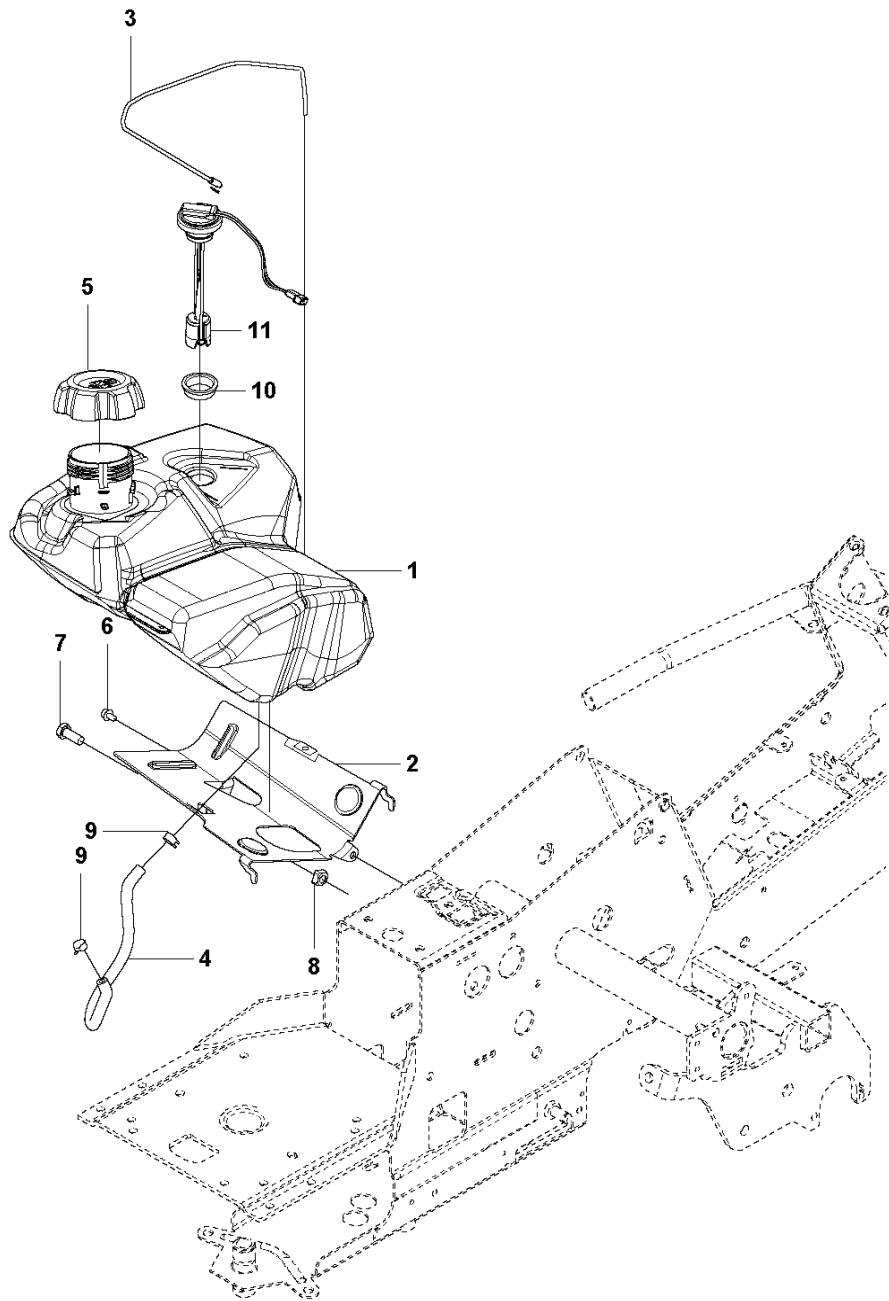

HUSQVARNA - КАТАЛОГ ЗАПЧАСТЕЙ

RIDERS: HUSQVARNA R 316TX AWD

Список запчастей

СПИСОК ЗАПЧАСТЕЙ

RIDERS

HUSQVARNA R 316TX AWD

RIDERS

РХМ_REF	РХМ_PARTNO	ОПИСАНИЕ	РХМ_REMARK	КОЛ-ВО
1	577823902	Продукция		1
4	725544701	SCREW IHSCM		1
5	732211801	LOCK NUT		6
6	578118801	Проставка карбюратора 262		1
7	535475212	SCREW EHHFM		2
9	577813601	Глушитель		1
10	725236461	SCREW EHHFT		4
11	501152201	CLAMP ASSY		1
12	577818502	HEAT SHIELD		1
13	506597401	SCREW EHHFM		2
14	506839401	Шайба		2
15	577849104	ENGINE FRAME		1
16	506570104	SCREW EHHFM		4
18	579314901	Прокладка глушителя		1
19	579396401	HOSE GUARD		1
20	578207501	STUD SCREW		4

FUEL SYSTEM

RIDERS

PXM_REF	PXM_PARTNO	ОПИСАНИЕ	PXM_REMARK	КОЛ-ВО
1	595102901	Топливный бак RS44		1
2	578053801	Кронштейн		1
3	578261501	Тросик		1
4	504800010	Шланг топливный		1
5	584248702	FUEL CAP		1
6	725236461	SCREW ЕННFT		1
7	725249371	SCREW ЕННМ		1
8	732211601	LOCK NUT		1
9	535469701	HOSE BRACE		2
10	594059501	Уплотнение		1
11	594059701	SENSOR		1

ADJUSTER HEIGHT

RIDERS

РХМ_REF	РХМ_PARTNO	ОПИСАНИЕ	РХМ_REMARK	КОЛ-ВО
1	594701302	Кронштейн		1
2	506570103	SCREW ENHFM		2
3	577999901	Винт		1
4	588164101	Передняя ручка 371K		1
5	584871302	Игольчатый подшипник		2
6	506908201	HEIGHT ROD		1
7	731231801	HEXAGON NUT		1
8	734117201	Шайба		1
9	506784601	Ручка серебряная		1
10	732211801	LOCK NUT		1
11	578040701	CONNECTOR		1
12	584288604	Шайба		1
13	506570105	SCREW ENHFM		1
14	523114501	CONNECTION ROD		1
15	721618301	SPLIT PIN		2

RIDERS

РХМ_REF	РХМ_PARTNO	ОПИСАНИЕ	РХМ_REMARK	КОЛ-ВО
1	593189401	SEAT		1
2	501131501	SEAT BRACKET ASSY		1
3	506597401	SCREW EH-HFM		2
4	506915301	Пружина		1
5	734117441	Шайба		1
6	725249371	SCREW EH-HM		1
7	587290401	SEAT ADJUSTER		1
8	725544701	SCREW IH-SCM		4
9	732211801	LOCK NUT		4
10	725236861	SCREW EH-HFT		1
11	596312801	ARM REST KIT	Arm rest kit accessory	1
12	596312802	ARM REST KIT	Spare parts kit - arm rest + set screws	1