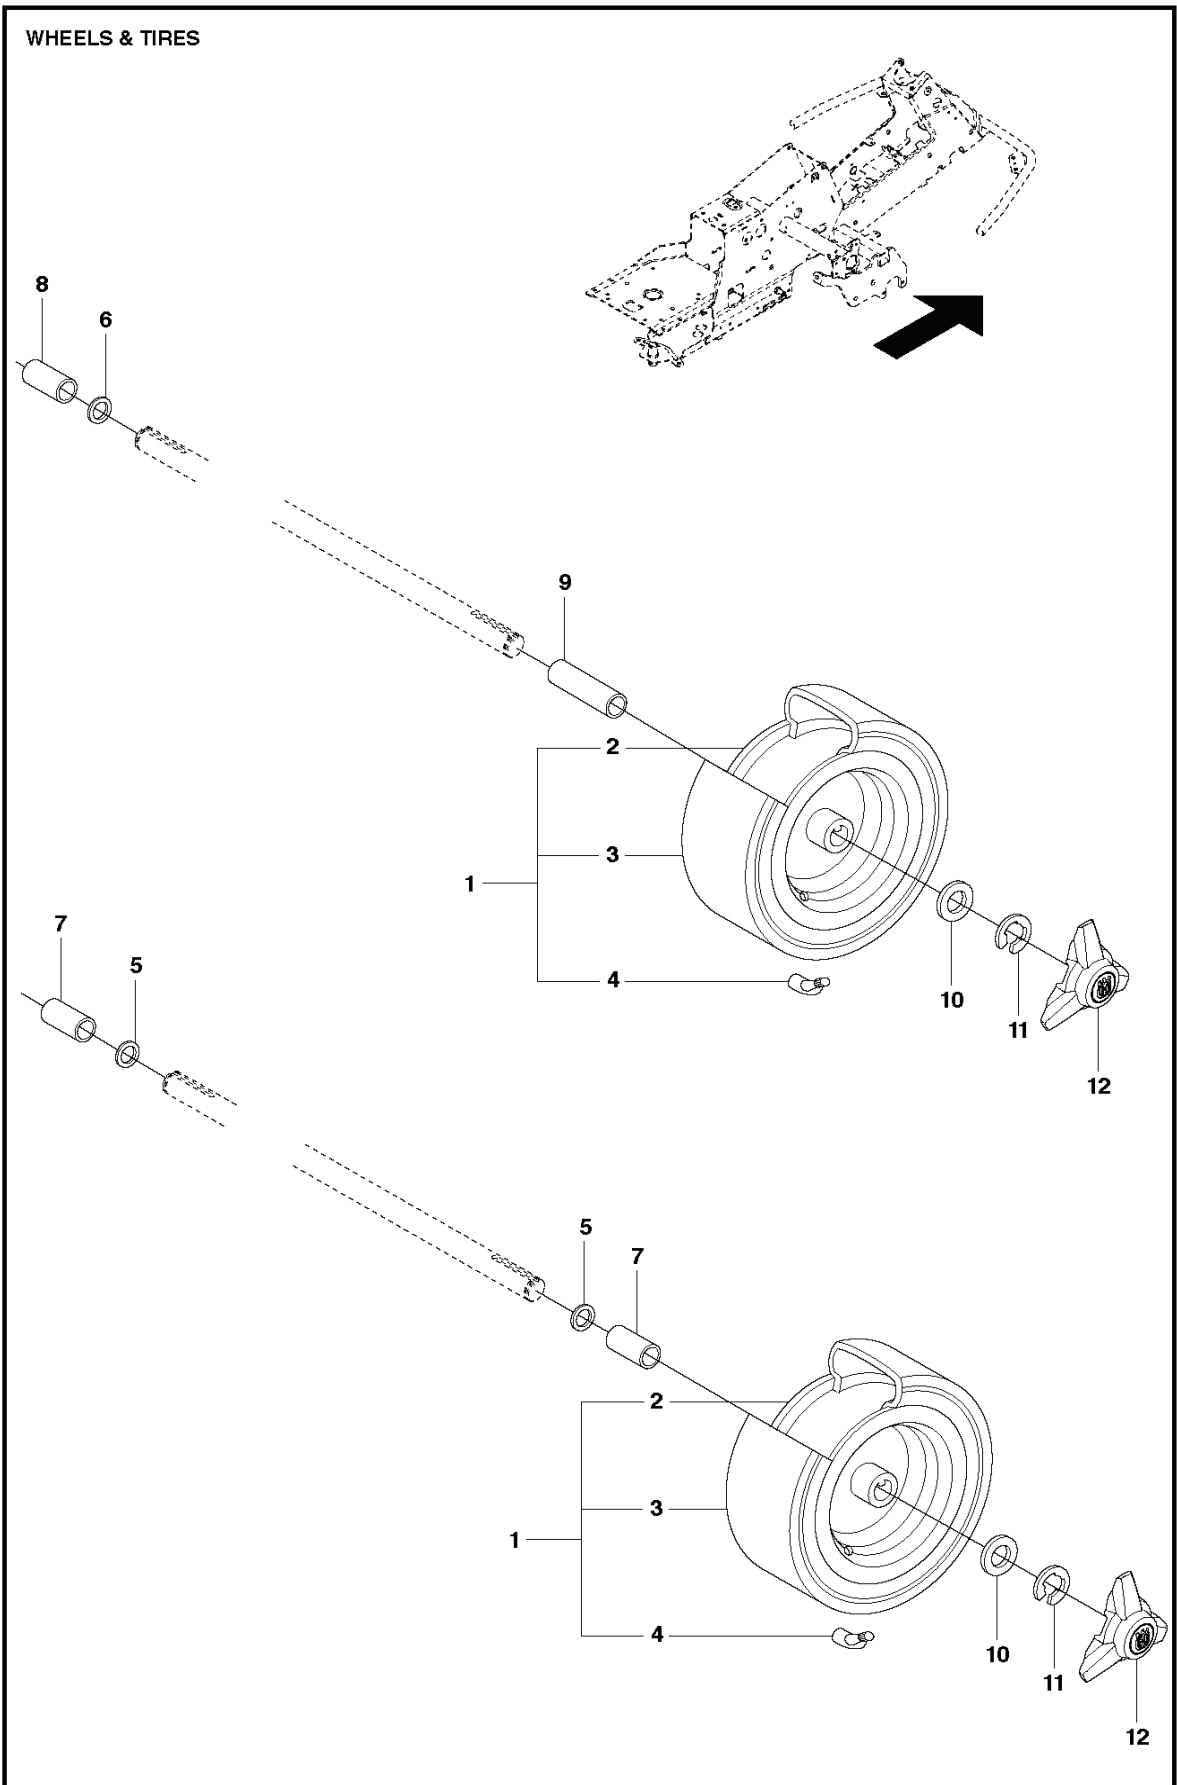

RIDERS

РХМ_REF	РХМ_PARTNO	ОПИСАНИЕ	РХМ_REMARK	КОЛ-ВО
1	523012602	Колесо		4
2	523034801	RIM		1 1
3	523034602	TIRE		1 1
4	523034701	Вентиль		1 1
5	506504803	Шайба		2
6	506945801	Шайба		1
7	506596203	Втулка 3120K K1250 K950		2
8	544132601	Втулка		1
9	544132602	Втулка		1
10	506504805	Шайба		4
11	506899001	E-CLIP		4
12	544353501	CAP		4