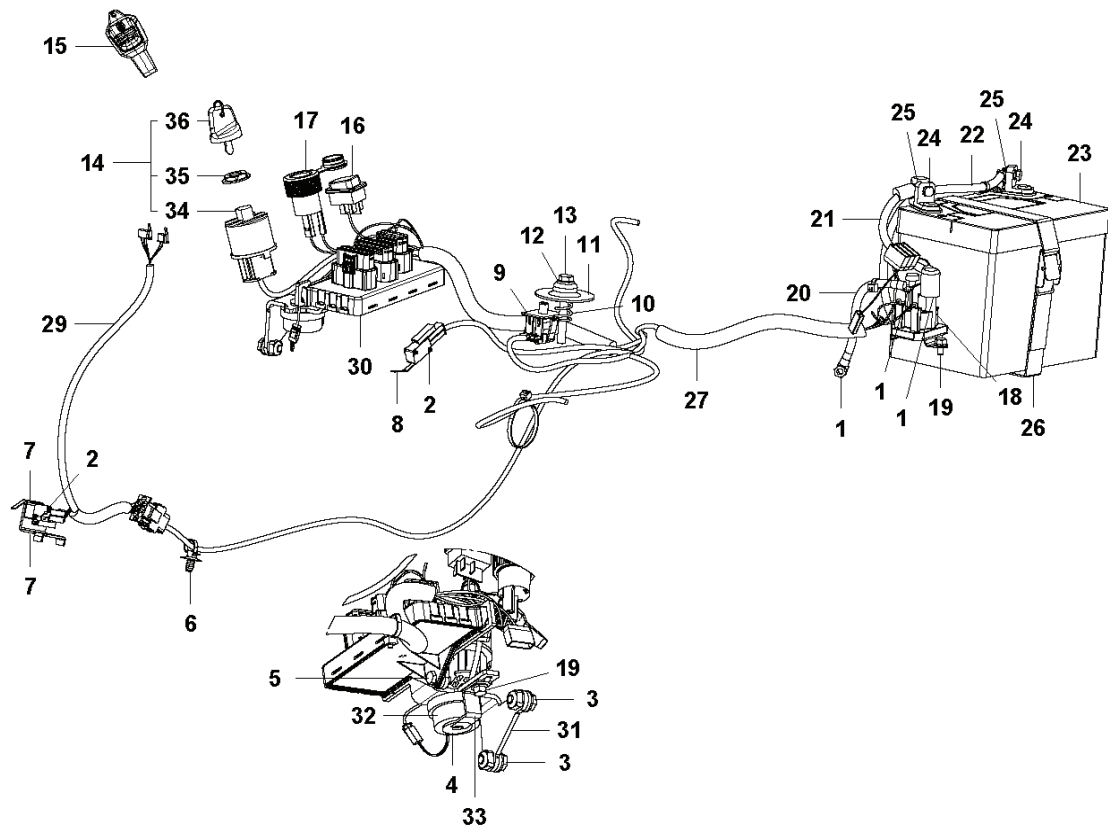

ELECTRICAL

RIDERS

РХМ_REF	РХМ_PARTNO	ОПИСАНИЕ	РХМ_REMARK	КОЛ-ВО
1	506899801	Гайка		3
2	544440701	Заклепка рулетки 1 шт.		4
3	506570103	SCREW ENHFM		2
4	734116441	Шайба		1
5	725236861	SCREW ENHFT		1
6	579317401	STRAP		1
7	544415701	Кронштейн		1
8	574316101	MICRO SWITCH		2
9	587648401	MICRO SWITCH		1
10	544441201	Пружина		1
11	506909701	Шайба		1
12	734116401	Шайба		1
13	725246451	SCREW ENHM		1
14	579434301	IGNITION SWITCH		1
15	586379401	Привод дросселя		1
16	502655701	MICRO SWITCH		1
17	535474801	POWER SOCKET		1
18	544439801	STARTING SOLENOID		1
19	725236461	SCREW ENHFT		2
20	576183901	Провод		1
21	586223902	Тросик		1
22	576183801	Провод		1
23	577041601	BATTERY		1
24	522622101	SCREW ENHM		2
25	522624301	Гайка		2
26	506836802	Ремень приводной 272К 14"		1
27	594017702	Кабель 225Н		1
29	593181101	Кабель 225Н		1
30	590568002	CONTROL UNIT		1
31	593820601	Кронштейн		1
32	501182101	BUZZER		1
33	589411701	Кронштейн		1
34	578261701	IGNITION SWITCH		1 14
35	544442301	Гайка		1 14
36	544442401	IGNITION KEY		1 14