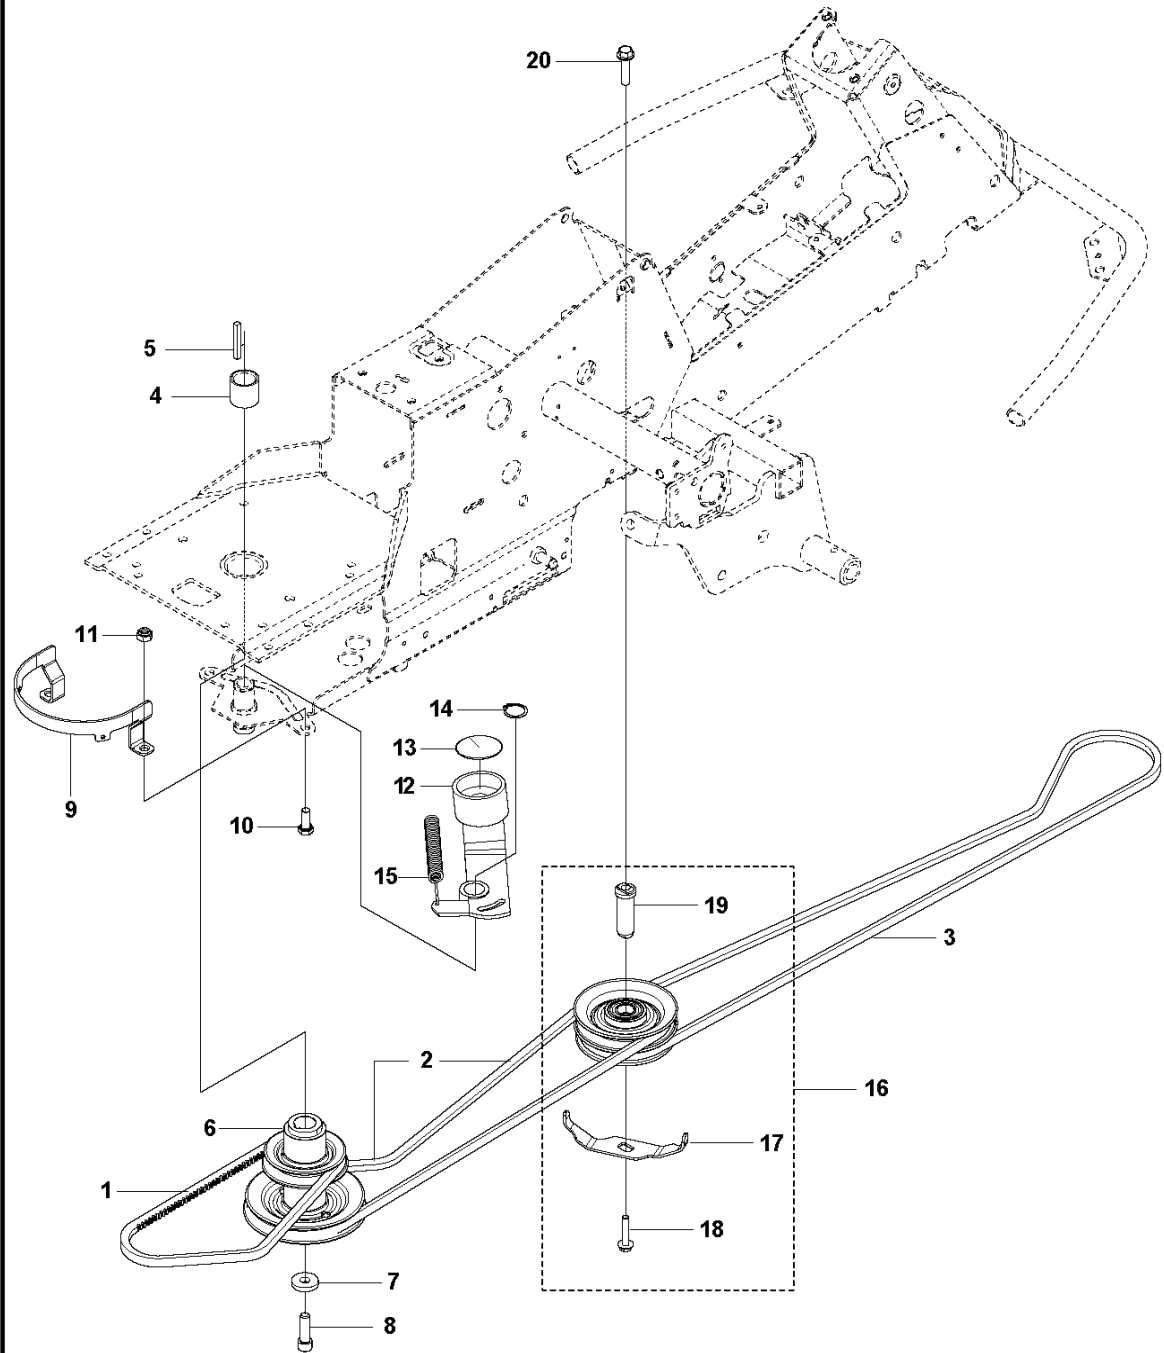

TRANSMISSION

RIDERS

PXM_REF	PXM_PARTNO	ОПИСАНИЕ	PXM_REMARK	КОЛ-ВО
1	589531201	Ремень приводной 272К 14"		1
2	589530401	Ремень приводной 272К 14"		1
3	594978001	Ремень приводной 272К 14"		1
4	506509201	Втулка 3120К K1250 K950		1
5	506555901	Валочный клин 8" пластик		1
6	535482401	Шкив		1
7	506597501	Шайба		1
8	506556002	SCREW UNC		1
9	587425201	BELT GUIDE		1
10	725249371	SCREW EHNM		2
11	732212051	Гайка		2
12	535484401	Натяжитель в сборе		1
13	535485001	Уплотнение		1
14	735312600	Шайба		1
15	506665601	Пружина		1
16	581916301	Шкив		1
17	544405301	BELT GUIDE		1 16
18	586320401	SCREW		1 16
19	581916401	Тяга		1 16
20	506675402	SCREW EH-NFM		1