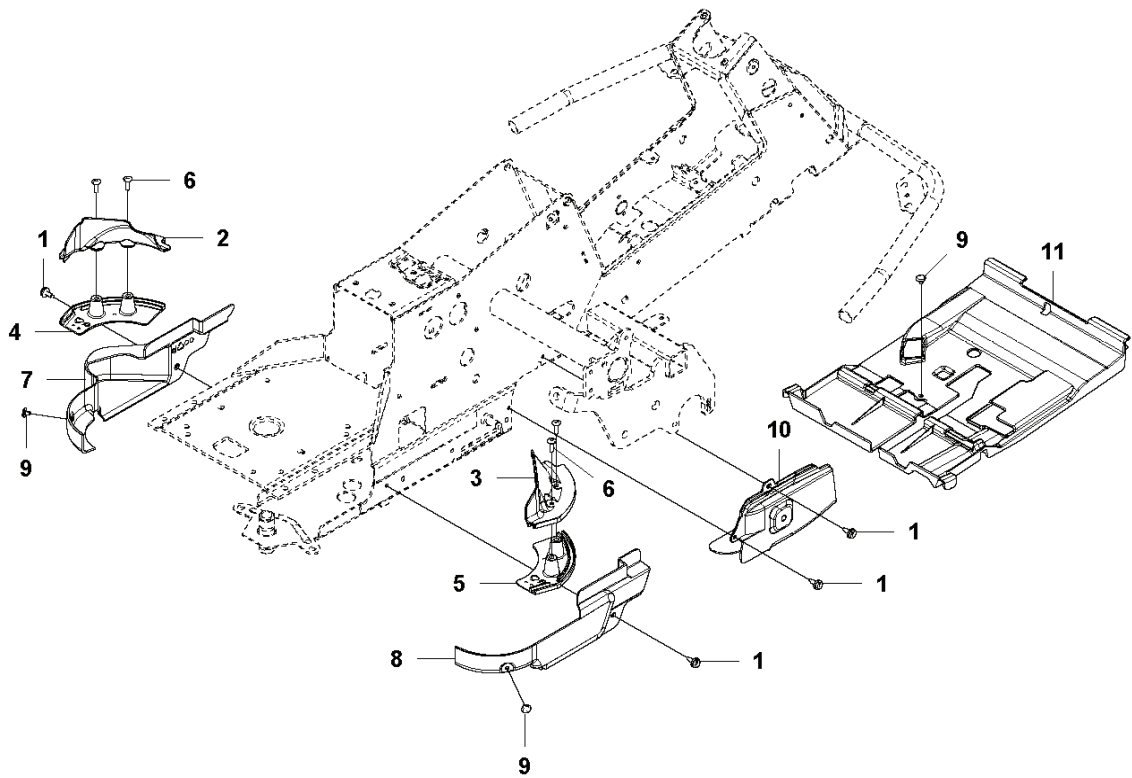

COVER - 3

RIDERS

РХМ_REF	РХМ_ PARTNO	ОПИСАНИЕ	РХМ_REMARK	КОЛ- ВО
1	544400501	SCREW		4
2	510222501	BELT COVER		1
3	510222502	BELT COVER		1
4	510222701	BELT COVER		1
5	510222702	BELT COVER		1
6	535425802	SCREW IHPANM		4
7	510222303	BELT COVER		1
8	510222401	BELT COVER		1
9	522557301	SCREW		3
10	516018801	BELT COVER		1
11	525563303	BELT COVER		1