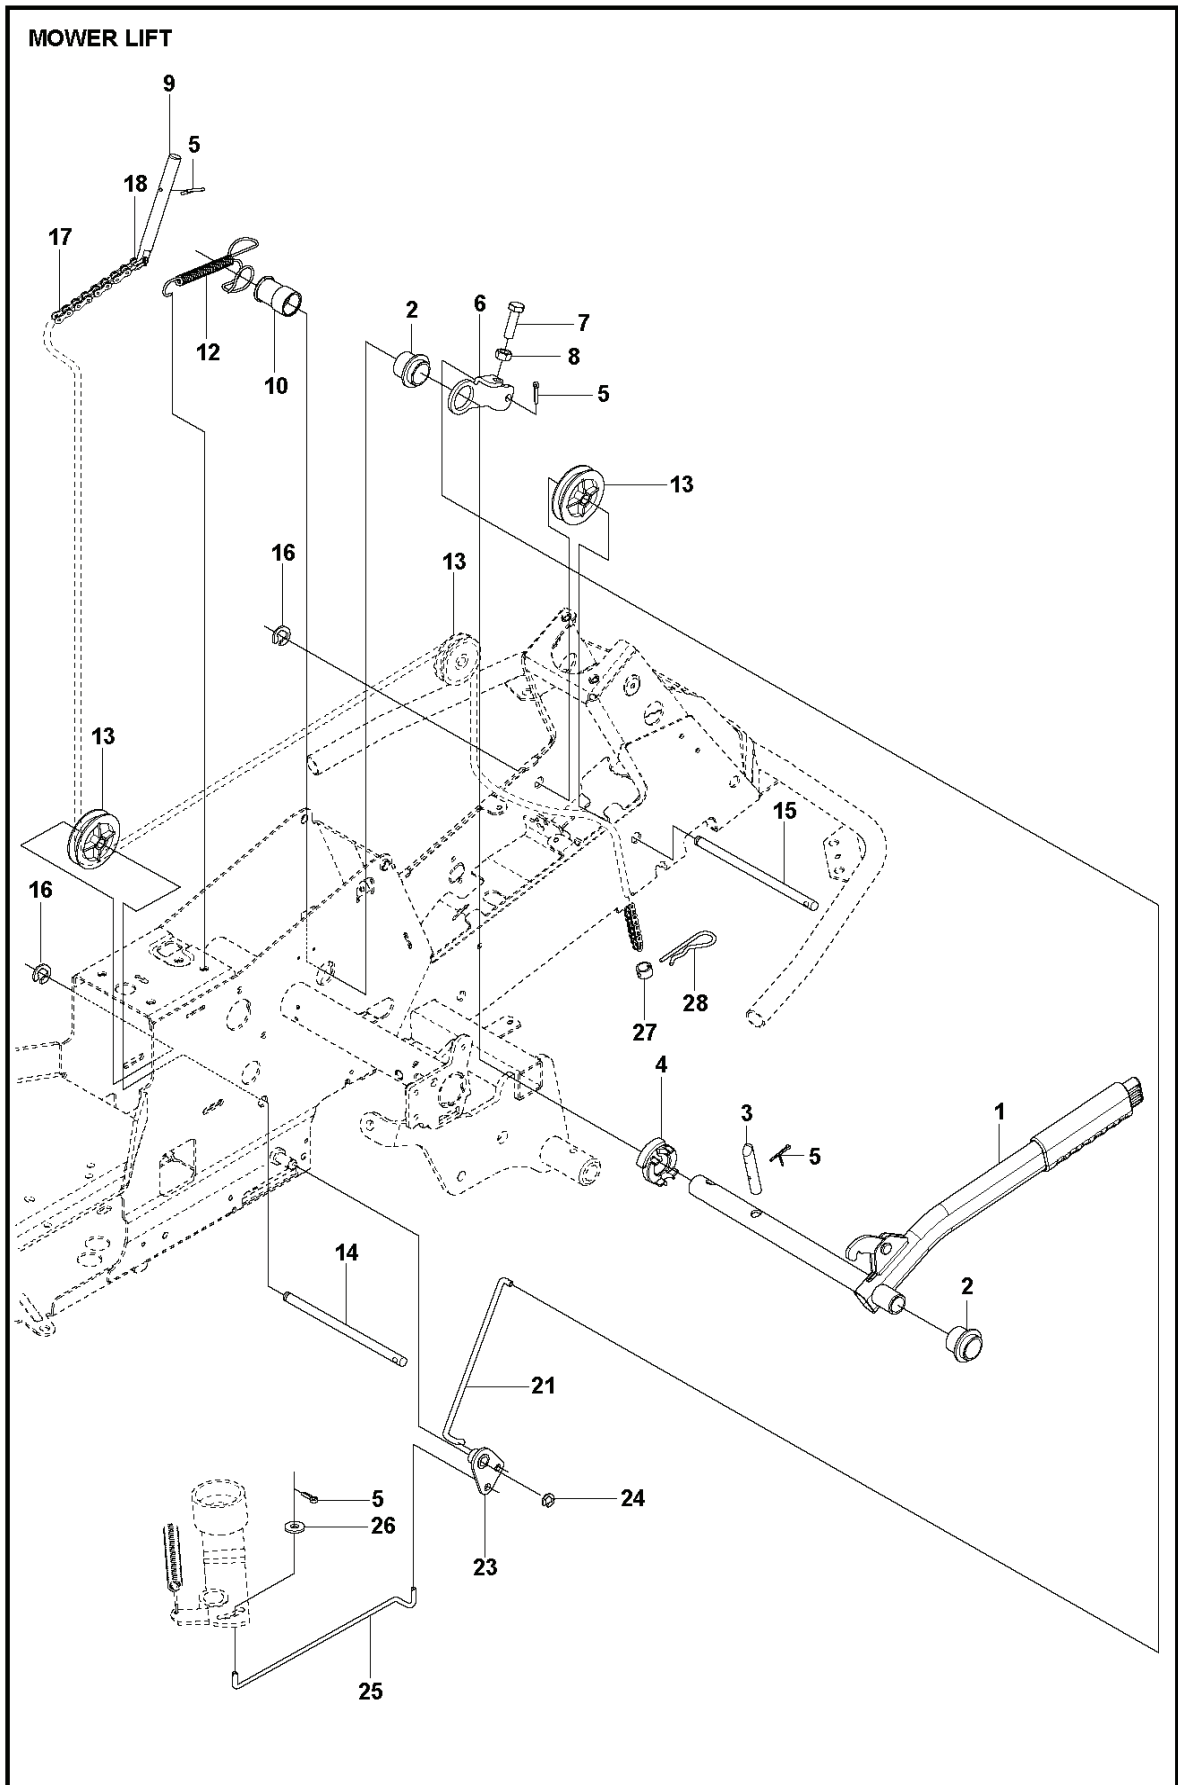

RIDERS

РХМ_REF	РХМ_PARTNO	ОПИСАНИЕ	РХМ_REMARK	КОЛ-ВО
1	590880601	LIFTING LEVER ASSY		1
2	588926901	Игольчатый подшипник		1
3	525406601	Ручка серебряная		1
4	588927101	ANVIL		1
5	721618301	SPLIT PIN		4
6	588927001	LIFTING ARM		1
7	725249751	SCREW		1
8	731232001	HEXAGON NUT		1
9	588927401	ROD		1
10	588927301	ANVIL		1
12	588927501	Пружина		1
13	506905601	OFFSET PULLEY		2
14	582871901	Тяга		1
15	582871902	Тяга		1
16	735311820	E-CLIP		2
17	506554607	Цепь		1
18	506554701	LINKAGE		1
21	544456901	CONNECTION ROD		1
23	544378601	CONNECTOR		1
24	735311420	E-CLIP		1
25	544448801	CONNECTION ROD		1
26	734116441	Шайба		1
27	544934201	CHAIN STOP		1
28	506966601	HAIR PIN COTTER		1