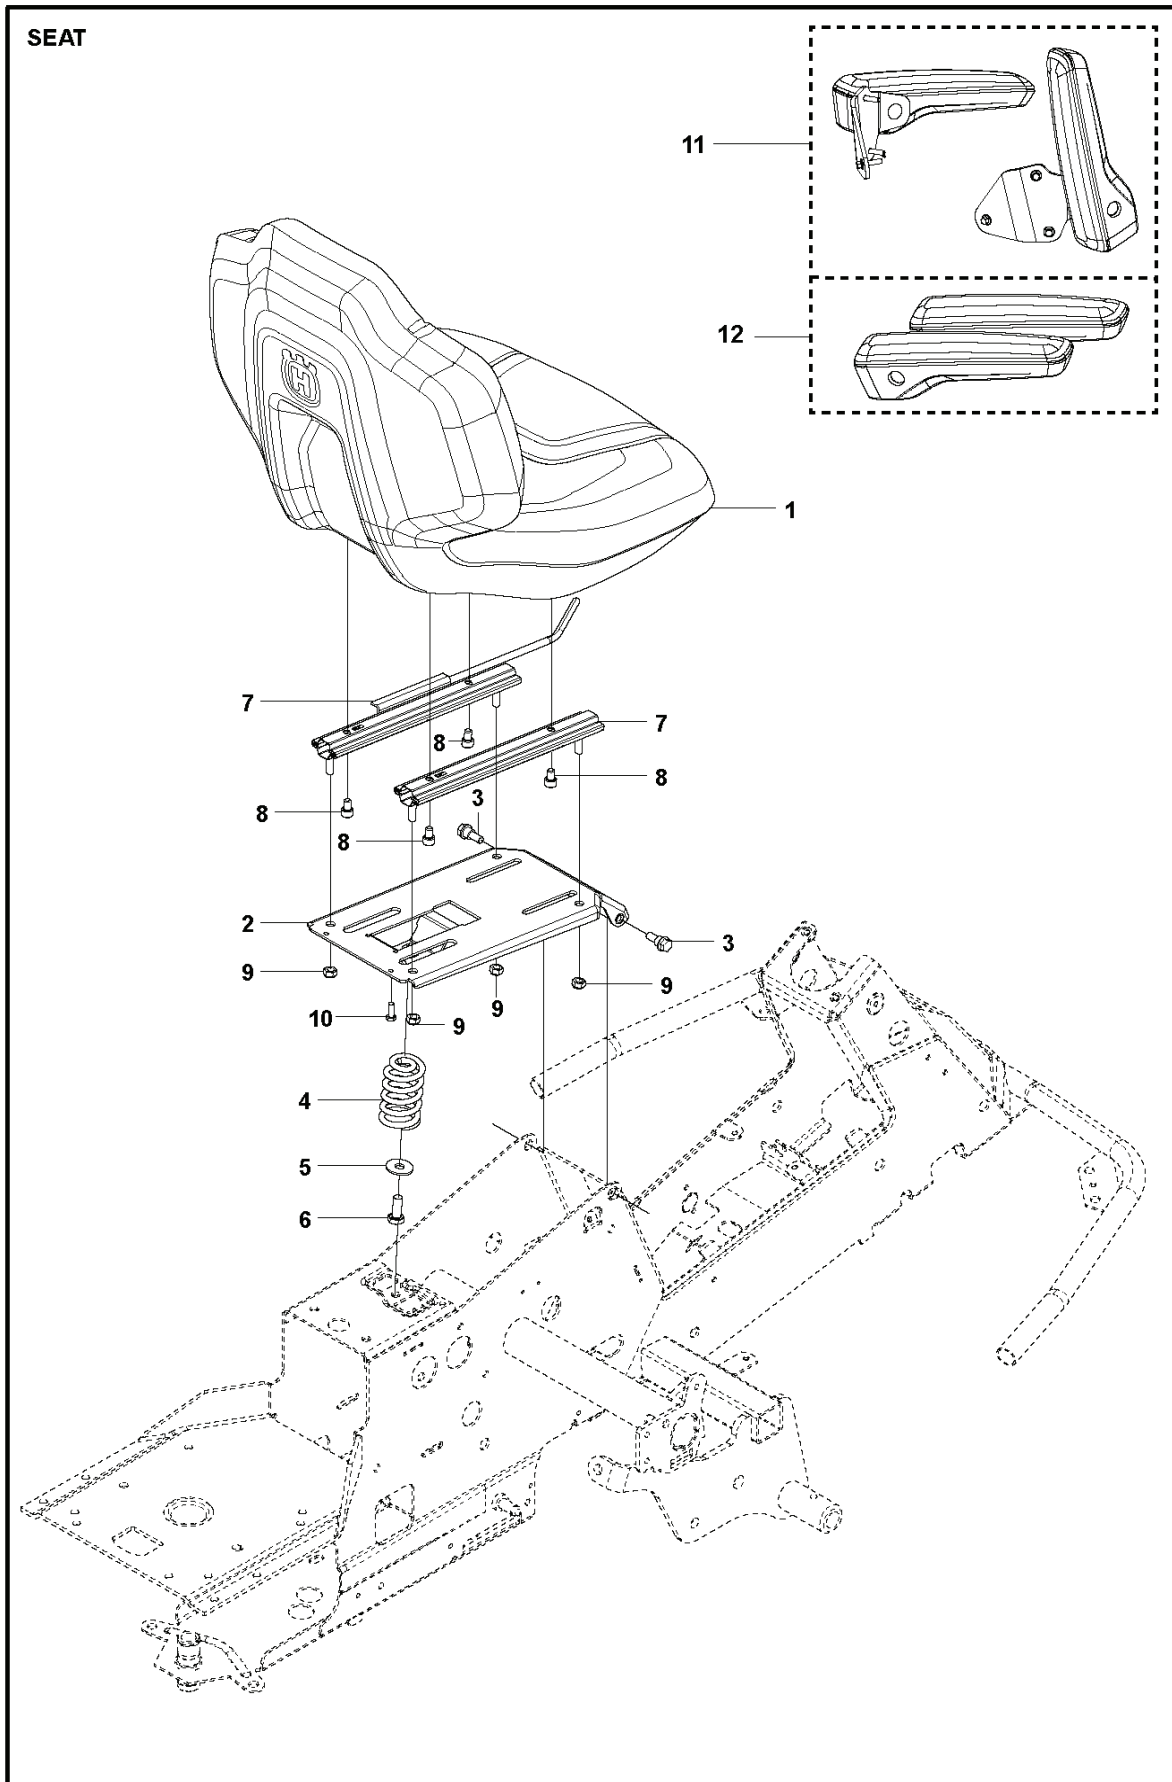

HUSQVARNA - КАТАЛОГ ЗАПЧАСТЕЙ

RIDERS: HUSQVARNA R 316TX AWD

Список запчастей

СПИСОК ЗАПЧАСТЕЙ

RIDERS

HUSQVARNA R 316TX AWD

RIDERS

РХМ_REF	РХМ_PARTNO	ОПИСАНИЕ	РХМ_REMARK	КОЛ-ВО
1	577823902	Продукция		1
4	725544701	SCREW IHSCM		1
5	732211801	LOCK NUT		6
6	578118801	Проставка карбюратора 262		1
7	535475212	SCREW EHHFM		2
9	577813601	Глушитель		1
10	725236461	SCREW EHHFT		4
11	501152201	CLAMP ASSY		1
12	577818502	HEAT SHIELD		1
13	506597401	SCREW EHHFM		2
14	506839401	Шайба		2
15	577849104	ENGINE FRAME		1
16	506570104	SCREW EHHFM		4
18	579314901	Прокладка глушителя		1
19	579396401	HOSE GUARD		1
20	578207501	STUD SCREW		4

FUEL SYSTEM

RIDERS

PXM_REF	PXM_PARTNO	ОПИСАНИЕ	PXM_REMARK	КОЛ-ВО
1	595102901	Топливный бак RS44		1
2	578053801	Кронштейн		1
3	578261501	Тросик		1
4	504800010	Шланг топливный		1
5	584248702	FUEL CAP		1
6	725236461	SCREW ЕННFT		1
7	725249371	SCREW ЕННМ		1
8	732211601	LOCK NUT		1
9	535469701	HOSE BRACE		2
10	594059501	Уплотнение		1
11	594059701	SENSOR		1

ADJUSTER HEIGHT

RIDERS

РХМ_REF	РХМ_PARTNO	ОПИСАНИЕ	РХМ_REMARK	КОЛ-ВО
1	594701302	Кронштейн		1
2	506570103	SCREW ENHFM		2
3	577999901	Винт		1
4	588164101	Передняя ручка 371K		1
5	584871302	Игольчатый подшипник		2
6	506908201	HEIGHT ROD		1
7	731231801	HEXAGON NUT		1
8	734117201	Шайба		1
9	506784601	Ручка серебряная		1
10	732211801	LOCK NUT		1
11	578040701	CONNECTOR		1
12	584288604	Шайба		1
13	506570105	SCREW ENHFM		1
14	523114501	CONNECTION ROD		1
15	721618301	SPLIT PIN		2

RIDERS

РХМ_REF	РХМ_PARTNO	ОПИСАНИЕ	РХМ_REMARK	КОЛ-ВО
1	593189401	SEAT		1
2	501131501	SEAT BRACKET ASSY		1
3	506597401	SCREW EH-HFM		2
4	506915301	Пружина		1
5	734117441	Шайба		1
6	725249371	SCREW EH-HM		1
7	587290401	SEAT ADJUSTER		1
8	725544701	SCREW IH-SCM		4
9	732211801	LOCK NUT		4
10	725236861	SCREW EH-HFT		1
11	596312801	ARM REST KIT	Arm rest kit accessory	1
12	596312802	ARM REST KIT	Spare parts kit - arm rest + set screws	1