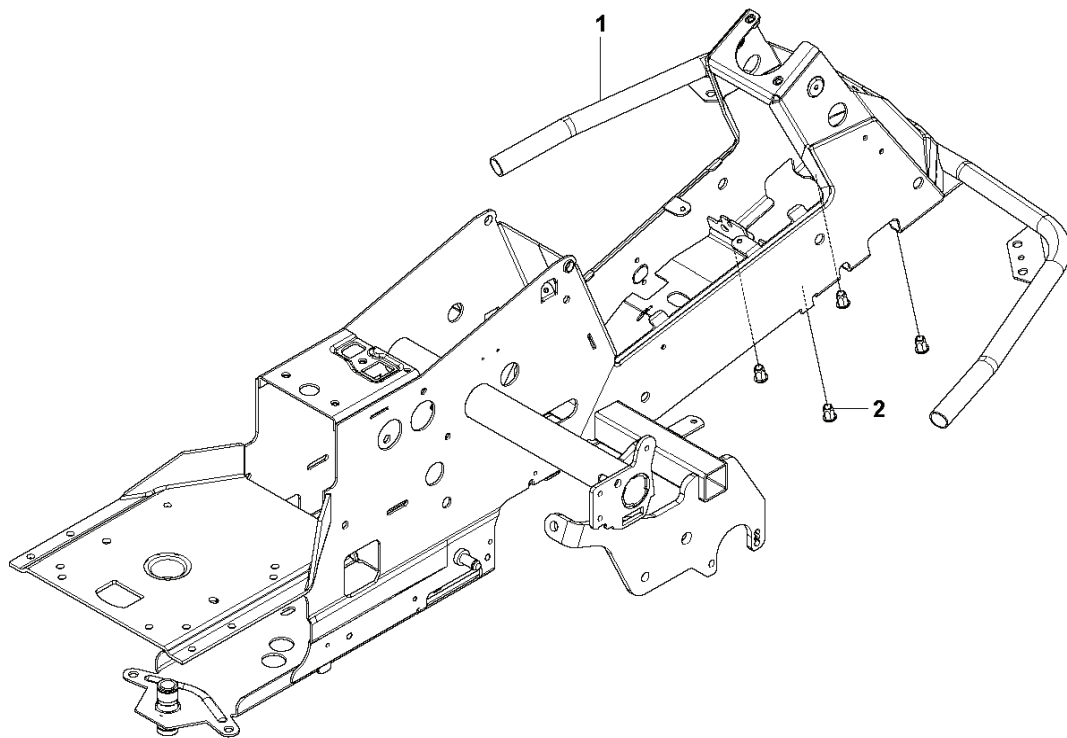

CHASSIS

RIDERS

РХМ_REF	РХМ_PARTNO	ОПИСАНИЕ	РХМ_REMARK	КОЛ-ВО
1	594700702	Қрышка в сборе		1
2	506916201	Гайка		4