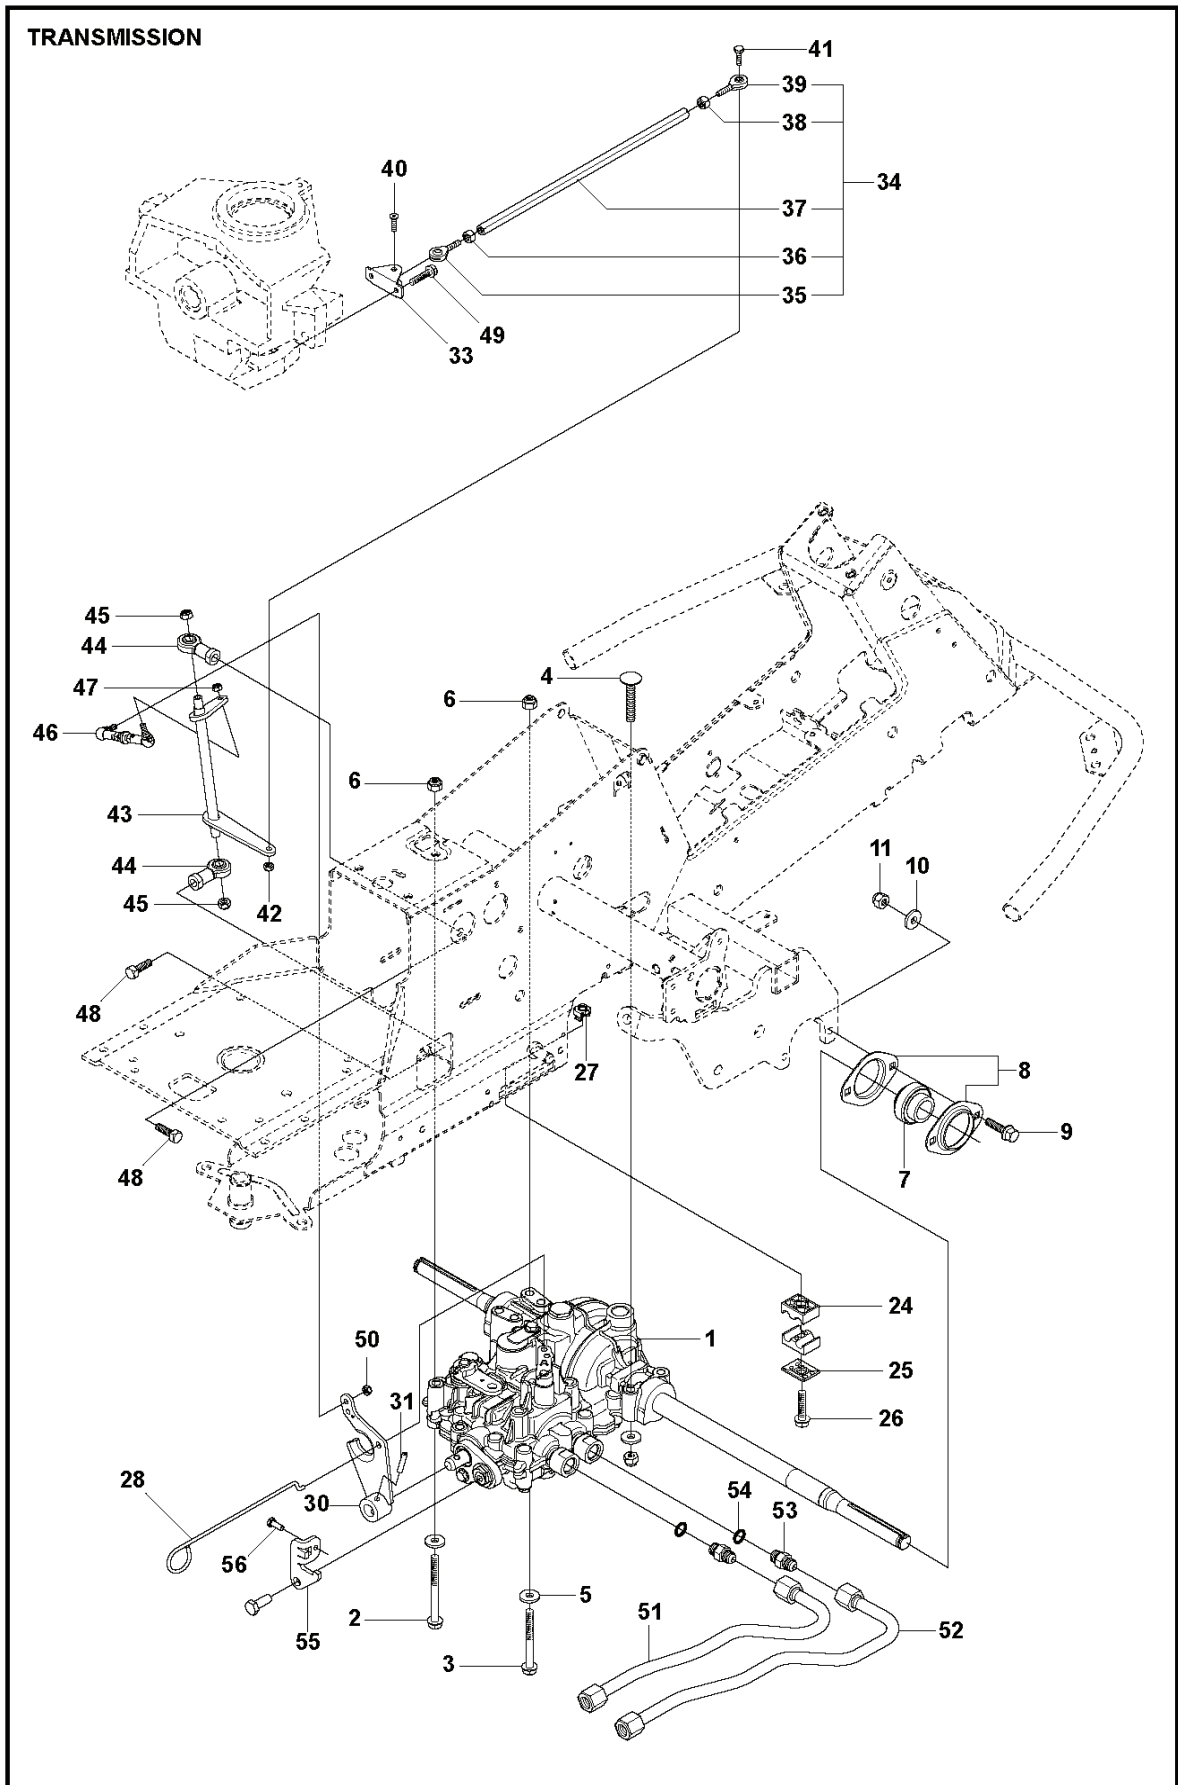

RIDERS

РХМ_REF	РХМ_PARTNO	ОПИСАНИЕ	РХМ_REMARK	КОЛ-ВО
1	575484301	TRANSMISSION FT5		1
2	725246751	SCREW ЕННМ		1
3	725246451	SCREW ЕННМ		1
4	535423803	SCREW RSQM		1
5	734116401	Шайба		3
6	732211801	LOCK NUT		3
7	544008902	Игольчатый подшипник		1
8	544009002	Корпус подшипника		2
9	506570105	SCREW ЕННFM		2
10	734116401	Шайба		2
11	732211801	LOCK NUT		2
24	544373302	Обойма		1
25	544373802	Крышка		1
26	506570107	SCREW ЕННFM		1
27	544811701	CAGE NUT		1
28	535499701	ARM		1
30	578291901	Привод дросселя		1
31	721434701	Штифт		1
33	535492802	Кронштейн		1
34	544456703	ROD		1
35	535486602	ROD END		1 34
36	503221018	HEXAGON NUT		1 34
37	535486503	ROD		1 34
38	731231601	HEXAGON NUT		1 34
39	535486601	ROD END		1 34
40	544841701	SCREW		1
41	725237071	SCREW ЕННМ		1 34
42	732211601	LOCK NUT		1
43	592910901	Привод дросселя		1
44	506951701	ROD END		2
45	732211801	LOCK NUT		2
46	544441901	ADJUSTMENT ROD		1
47	732211601	LOCK NUT		1
48	725249371	SCREW ЕННМ		2
49	725236651	HEXAGONAL SCREW M6X12		2
50	732211601	LOCK NUT		3
51	544808001	HYDRAULIC PIPE		2
52	544807901	HYDRAULIC PIPE		2
53	535426806	PIPE FITTING		2
54	592954301	Прокладка		2
55	578047801	Кронштейн		1
56	725236861	SCREW ЕННFT		1