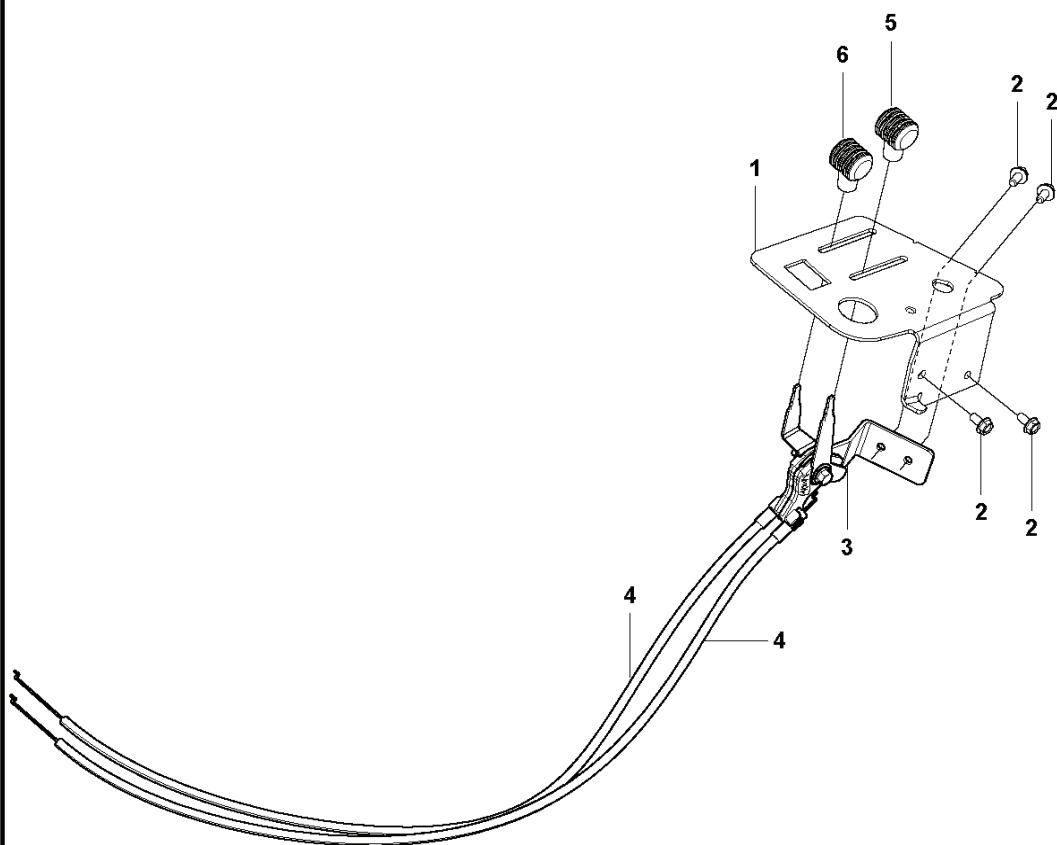

CONTROL UNIT

RIDERS

РХМ_REF	РХМ_PARTNO	ОПИСАНИЕ	РХМ_REMARK	КОЛ-ВО
1	578033102	Пластина крепления ножа		1
2	535475212	SCREW ЕННFM		4
3	578023401	THROTTLE CONTROL		1
4	544301706	Тросик		2
5	506889101	КНОБ		1
6	506889102	КНОБ		1