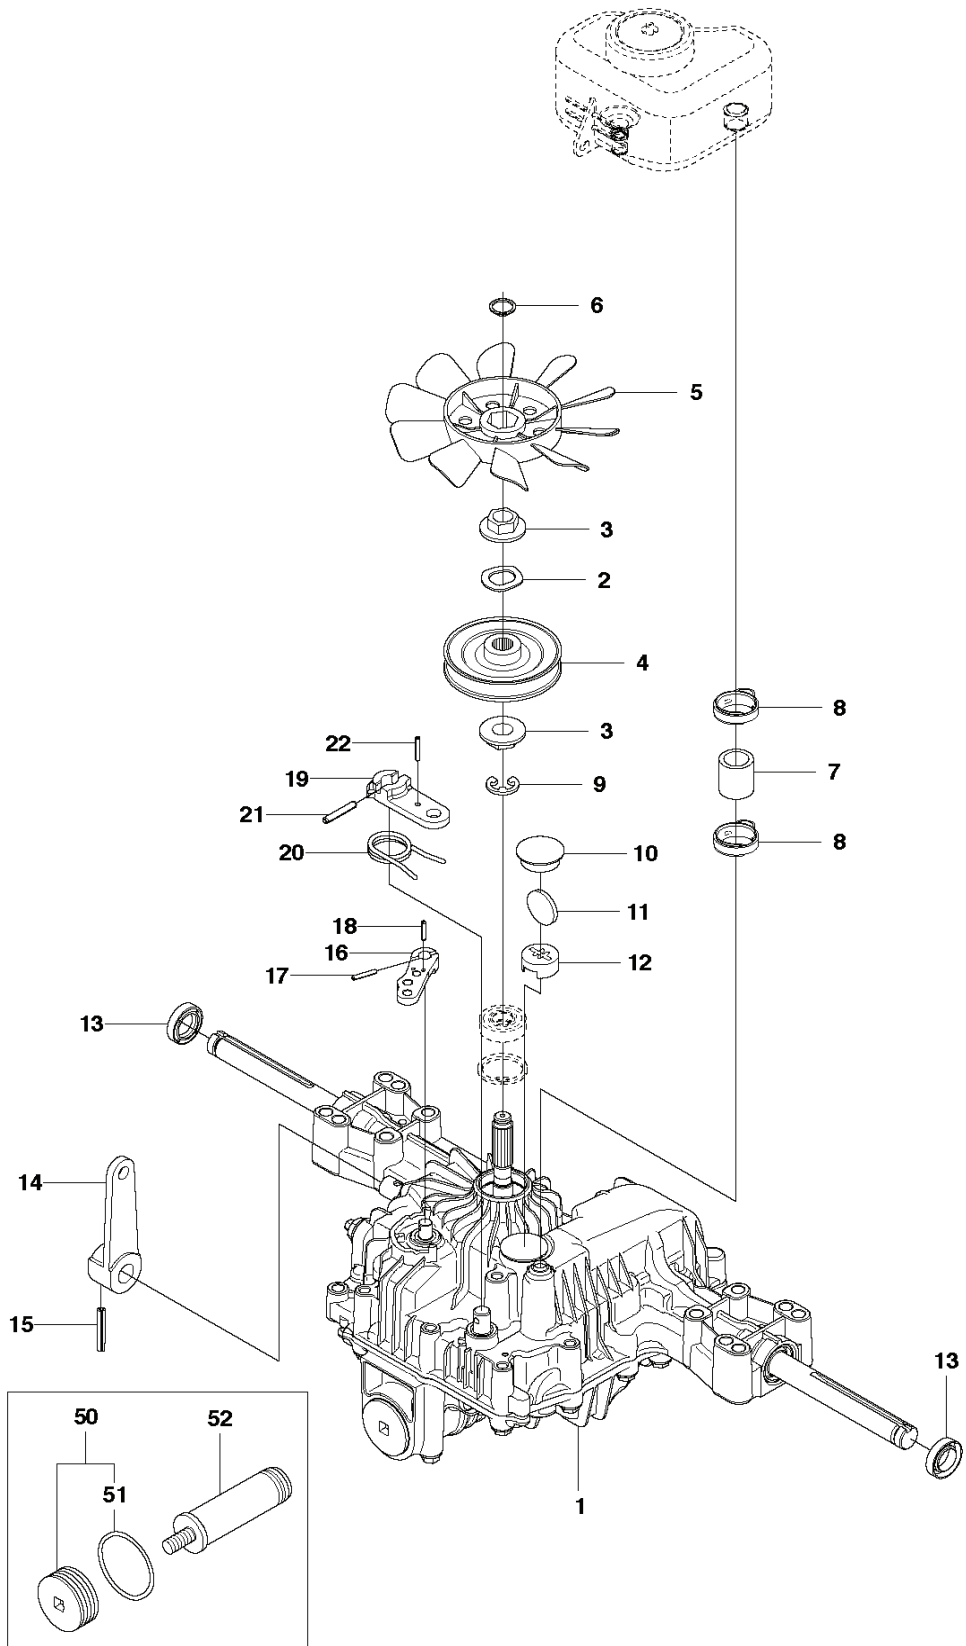

K574

RIDERS

РХМ_REF	РХМ_PARTNO	ОПИСАНИЕ	РХМ_REMARK	КОЛ-ВО
1	590716801	TRANSMISSION FT5		1
2	506986501	Шайба		1
3	506986601	DISTANCE		2
4	502451901	Шкив		1
5	506986801	FAN		1
6	735311500	Шайба		1
7	502451601	TUBE		1
8	506987001	Грузик топливного фильтра		2
9	535402807	CLAMP		1 1
10	535402832	Заглушка		1 1
11	535402829	MAGNET		1 1
12	535402830	HOLDER		1 1
13	535402837	Уплотнение		2 1
14	502453201	CONTROL LEVER		1 1
15	535402809	PIN RETAINING SCREW		1 1
16	535402817	Привод дросселя		1 1
17	535402816	PIN RETAINING SCREW		1 1
18	535402833	PIN RETAINING SCREW		1 1
19	535402838	Привод дросселя		1 1
20	535402839	RETURN SPRING		1 1
21	535402840	PIN RETAINING SCREW		1 1
22	535402841	PIN RETAINING SCREW		1 1
50	574515101	Бак для воды		1
51	574515201	Сальник		1 50
52	535402819	Крышка фильтра		1