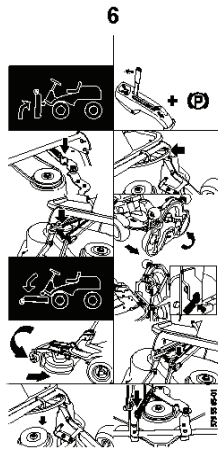

DECALS

RIDERS

РХМ_REF	РХМ_PARTNO	ОПИСАНИЕ	РХМ_REMARK	КОЛ-ВО
1	595274904	Наклейка		2
2	578392508	Наклейка		1
3	544211401	Наклейка		2
4	579091501	Наклейка		2
5	582570001	Наклейка		1
6	574443201	Наклейка		1
7	581784004	Наклейка		1
8	577062001	Наклейка		2
9	576973401	Наклейка		1