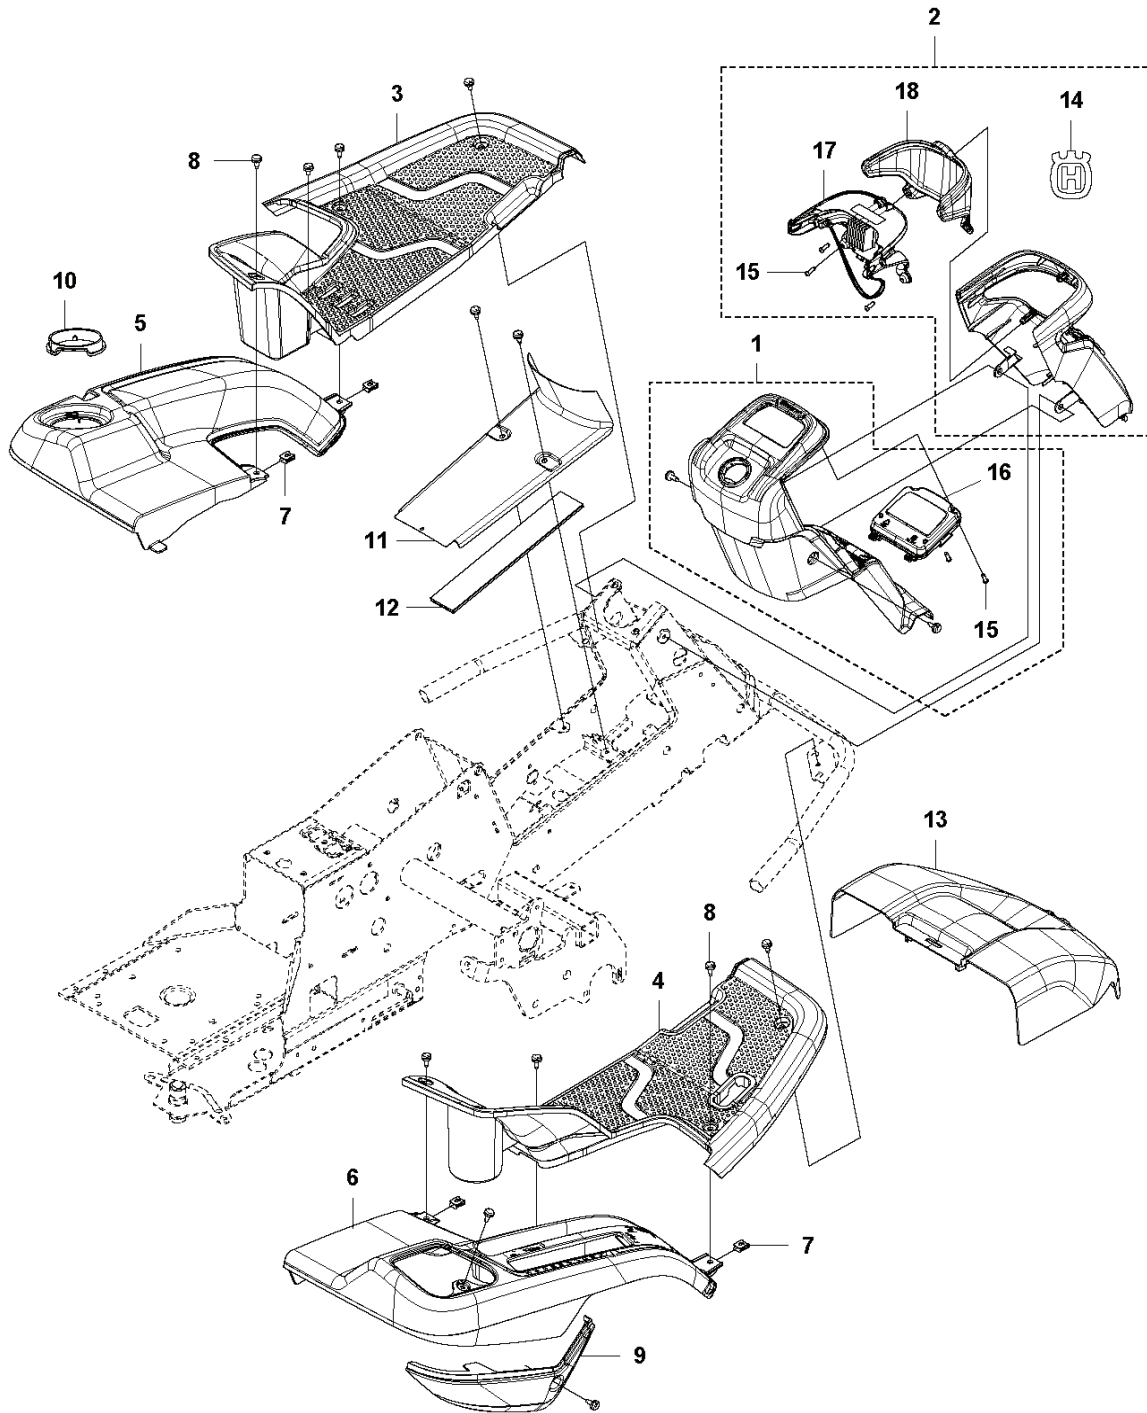

COVER - 2

RIDERS

РХМ_REF	РХМ_PARTNO	ОПИСАНИЕ	РХМ_REMARK	КОЛ-ВО
1	596567201	COVER ASSY		1
2	594706401	COVER ASSY		1
3	577729301	FOOT PLATE		1
4	577729401	FOOT PLATE		1
5	577729501	FENDER		1
6	577729601	FENDER		1
7	535429101	SPRING NUT		4
8	544400501	SCREW		14
9	577737501	CONTROL COVER		1
10	577764501	LOCK NUT		1
11	544239201	КРЫШКА		1
12	584260101	MAT		1
13	525562401	UNIT COVER		1
14	576973401	Наклейка		1 2
15	502435301	SCREW ITRPANT		5 1.2
16	593739202	DISPLAY		1 1
17	593728501	HEADLIGHT		1 2
18	589495701	КРЫШКА		1 2