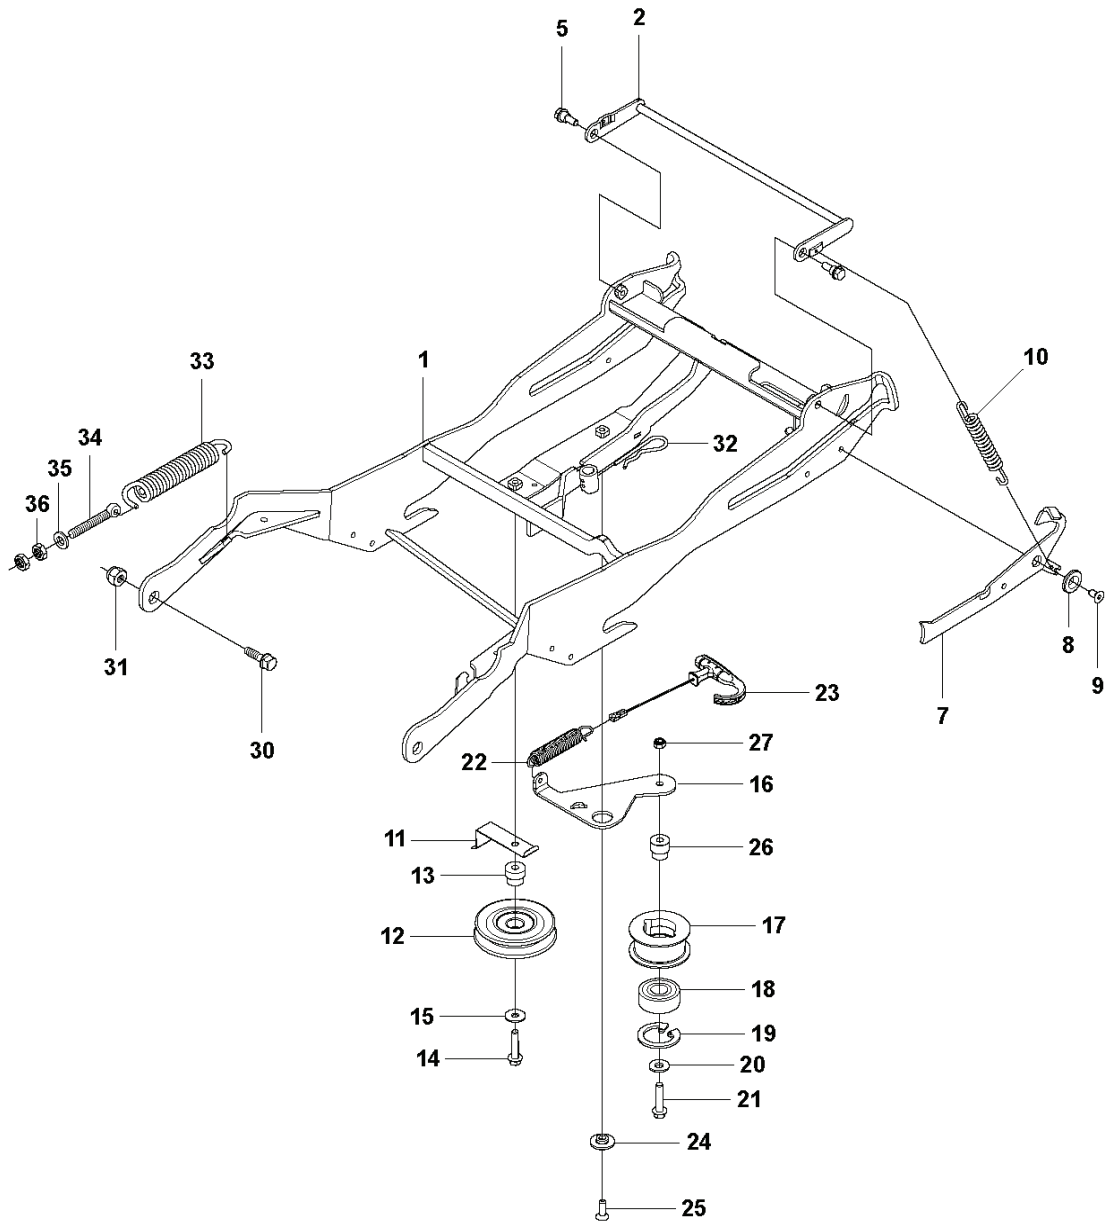

ATTACHMENTS

RIDERS

РХМ_REF	РХМ_PARTNO	ОПИСАНИЕ	РХМ_REMARK	КОЛ-ВО
1	523064201	EQUIPMENT FRAME		1
2	525475901	Отпускной крючок к рулет.		1
5	506597401	SCREW EH-HFM		2
7	523116602	Привод дросселя		1
8	506918701	Шайба		1
9	725644801	SCREW IHCSFM		1
10	506535603	Пружина		1
11	525486701	BELT GUIDE		1
12	506974801	Шкив		1
13	506826802	BUSHING		1
14	725245951	SCREW EH-HM		1
15	734116441	Шайба		1
16	577228701	SHEET		1
17	505153901	BELT TENSIONER WHEEL ASSY		1
18	738210404	Съемник подшипника		1
19	735313810	Шайба		1
20	734116441	Шайба		1
21	725245951	SCREW EH-HM		1
22	504622401	Пружина		1
23	504622102	Рукоятка и тросик		1
24	505451701	Шайба		1
25	725645301	SCREW IHCSFM		1
26	535484801	BUSHING		1
27	732211801	LOCK NUT		1
30	506895801	COLLAR SCREW		2
31	732252201	HEXAGON LOCKING NUT		2
32	506966601	HAIR PIN COTTER		1
33	506837601	Пружина		2
34	506837701	RING BOLT		2
35	734117201	Шайба		2
36	731232001	HEXAGON NUT		4