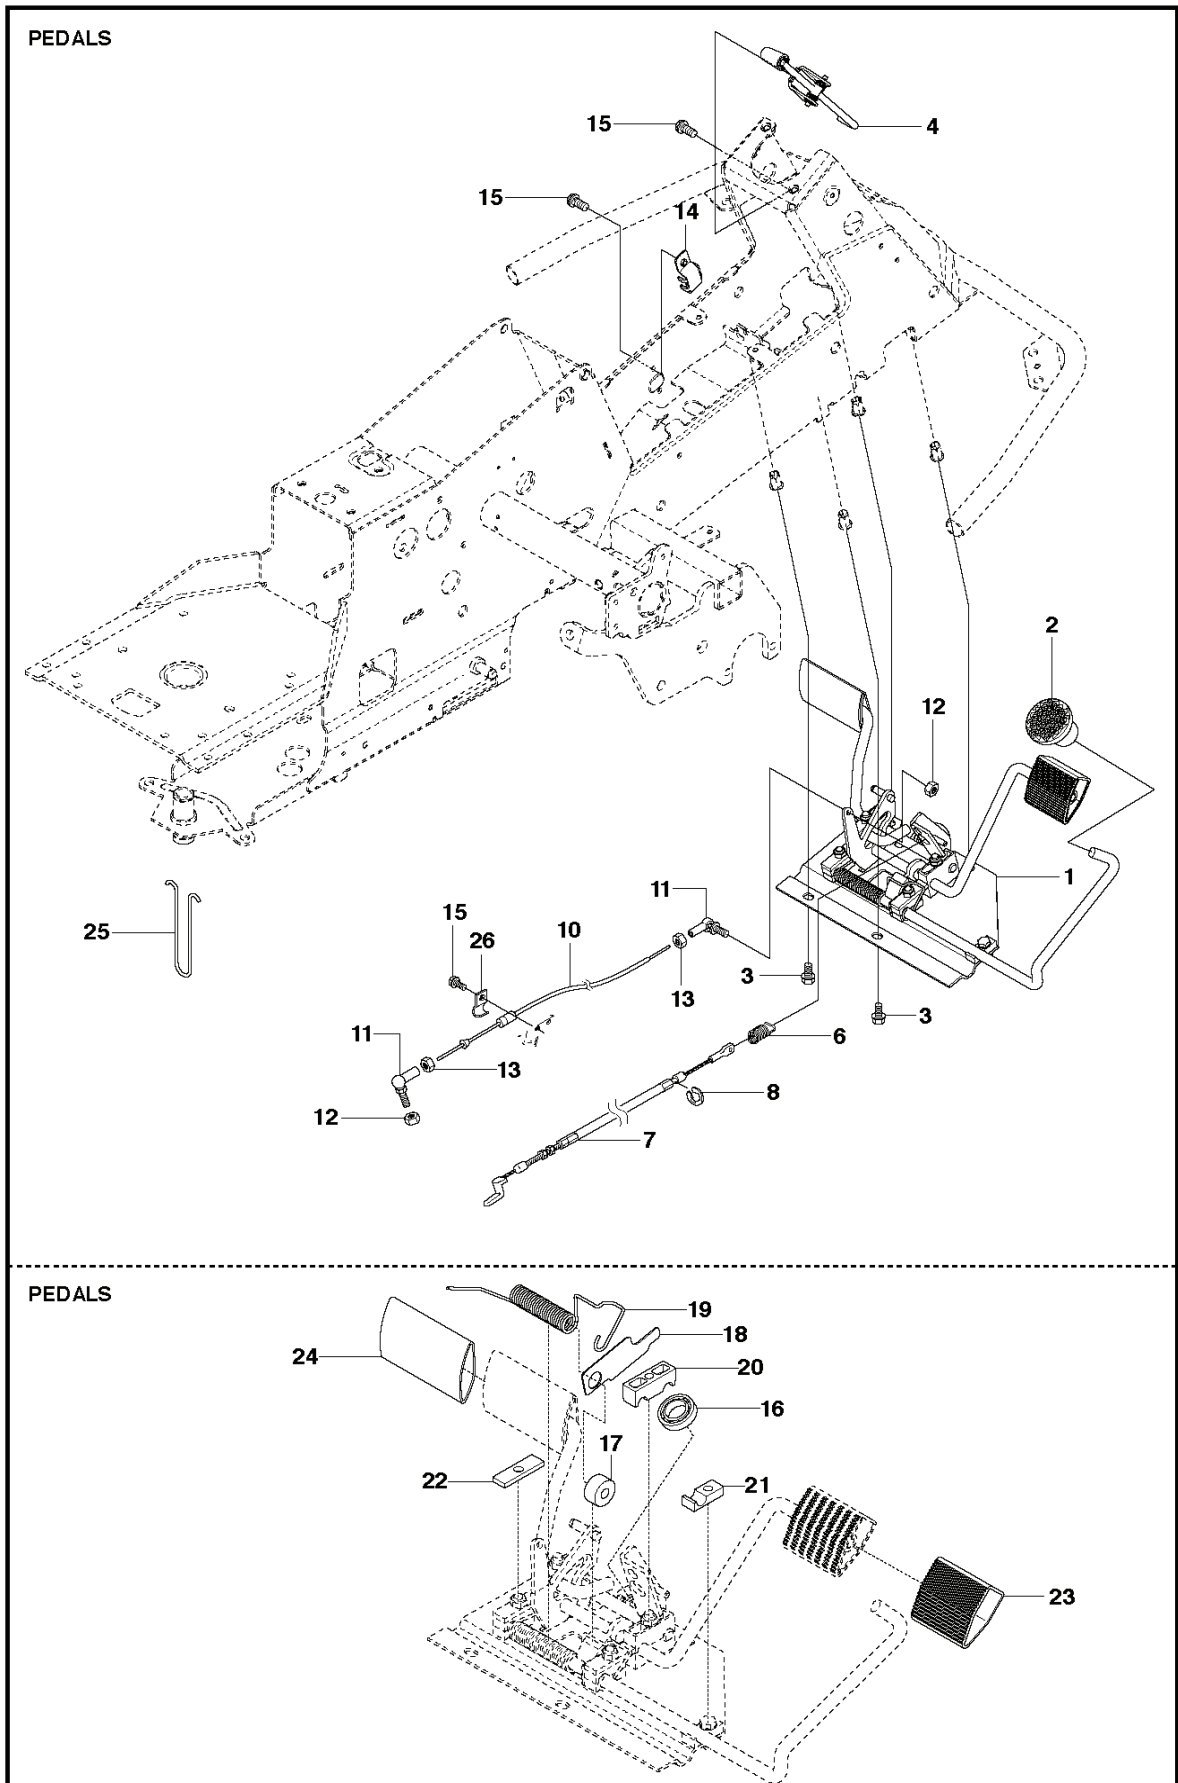

RIDERS

РХМ_REF	РХМ_PARTNO	ОПИСАНИЕ	РХМ_REMARK	КОЛ-ВО
1	586969301	PEDAL PLATE ASSY		1
2	586727401	KNOB		1
3	506570104	SCREW ENHFM		4
4	544403101	Рычаг тормоза		1
6	506946301	Пружина		1
7	576712101	BRAKE WIRE		1
8	735310920	E-CLIP		1
10	574411202	CONTROL CABLE		1
11	578776801	Поворотный шарнир 6MPS250		2
12	732211601	LOCK NUT		2
13	731231401	HEXAGON NUT		2
14	522430801	Кронштейн		1
15	725236461	SCREW ENHFT		4
16	738210204	Съемник подшипника		1
17	535480201	Запчасть рулетки		1
18	535480601	Пластина		1
19	535480701	Пружина		1
20	535480801	BEARING SUPPORT		4
21	535480901	BEARING SUPPORT		5
22	535481001	REINFORCEMENT PLATE		3
23	586966401	PEDAL		1
24	586966402	PEDAL		1
25	506576402	Проставка		1
26	506566501	CLAMP		1