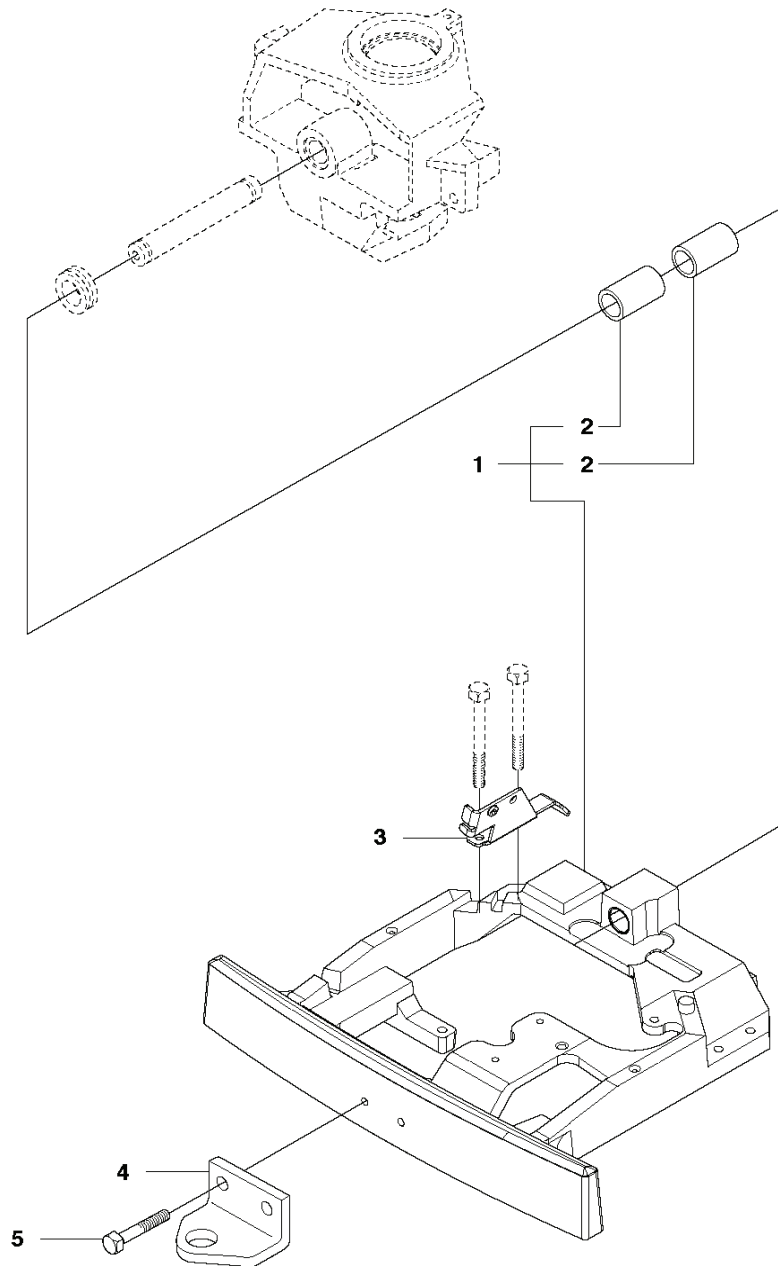

CHASSIS, REAR - 1

RIDERS

РХМ_REF	РХМ_ PARTNO	ОПИСАНИЕ	РХМ_REMARK	КОЛ- ВО
1	582244601	Кронштейн		1
2	506986102	GLIDLAGER		2 1
3	544262101	Кронштейн		1
4	506889901	HITCH		1
5	725249371	SCREW ENHM		2