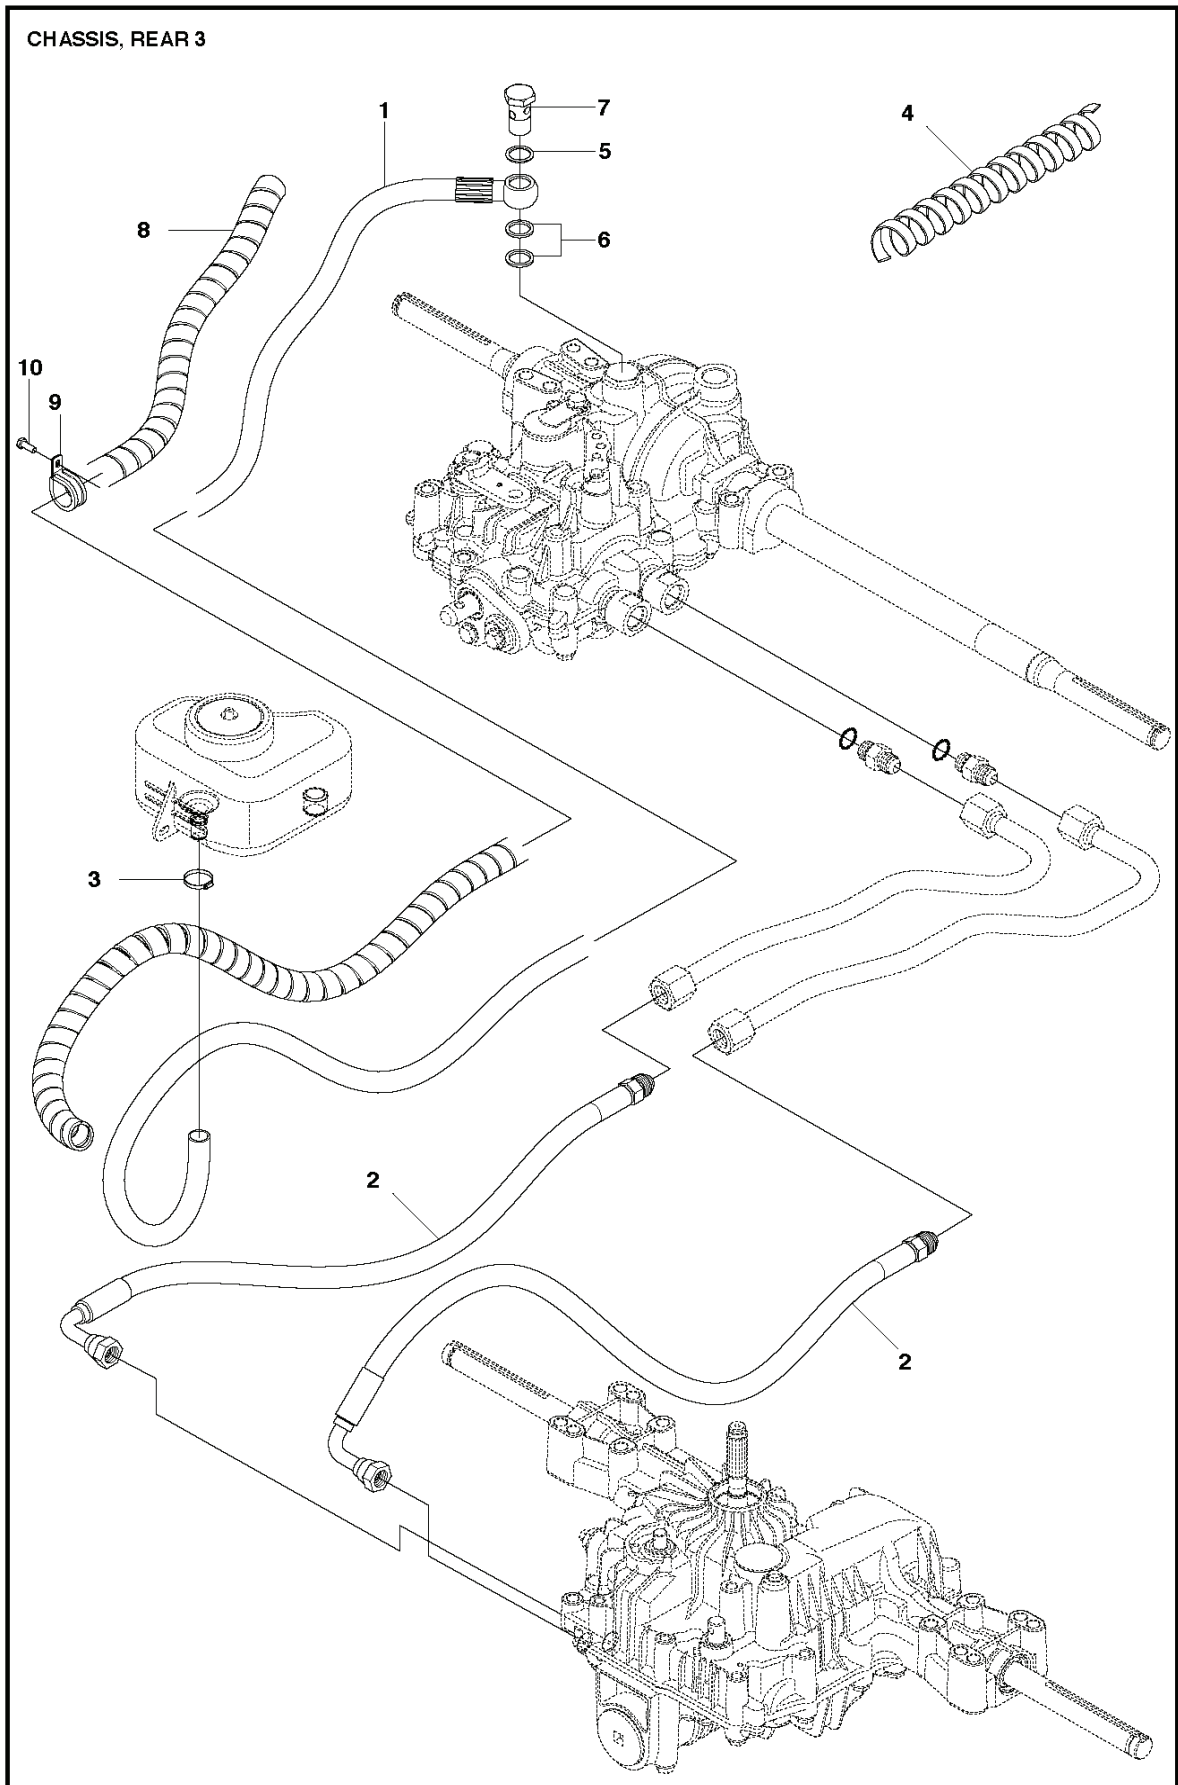

RIDERS

PXM_REF	PXM_PARTNO	ОПИСАНИЕ	PXM_REMARK	КОЛ-ВО
1	578295003	Шланг		1
2	544456403	Шланг		2
3	505131101	Грузик топливного фильтра		1
4	544026601	HOSE GUARD		1
5	544010001	Прокладка		1
6	544010003	Прокладка		2
7	544020501	PIPE FITTING		1
8	544026607	HOSE GUARD		1
9	574531201	Грузик топливного фильтра		1
10	725236861	SCREW EHHT		1