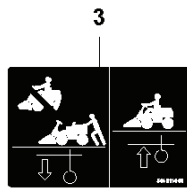

DECALS

RIDERS

РХМ_REF	РХМ_PARTNO	ОПИСАНИЕ	РХМ_REMARK	КОЛ-ВО
1	595274904	Наклейка		2
2	578392508	Наклейка		1
3	544211401	Наклейка		2
4	579091501	Наклейка		2
5	582570001	Наклейка		1
6	574443201	Наклейка		1
7	581784004	Наклейка		1
8	577062001	Наклейка		2
9	576973401	Наклейка		1