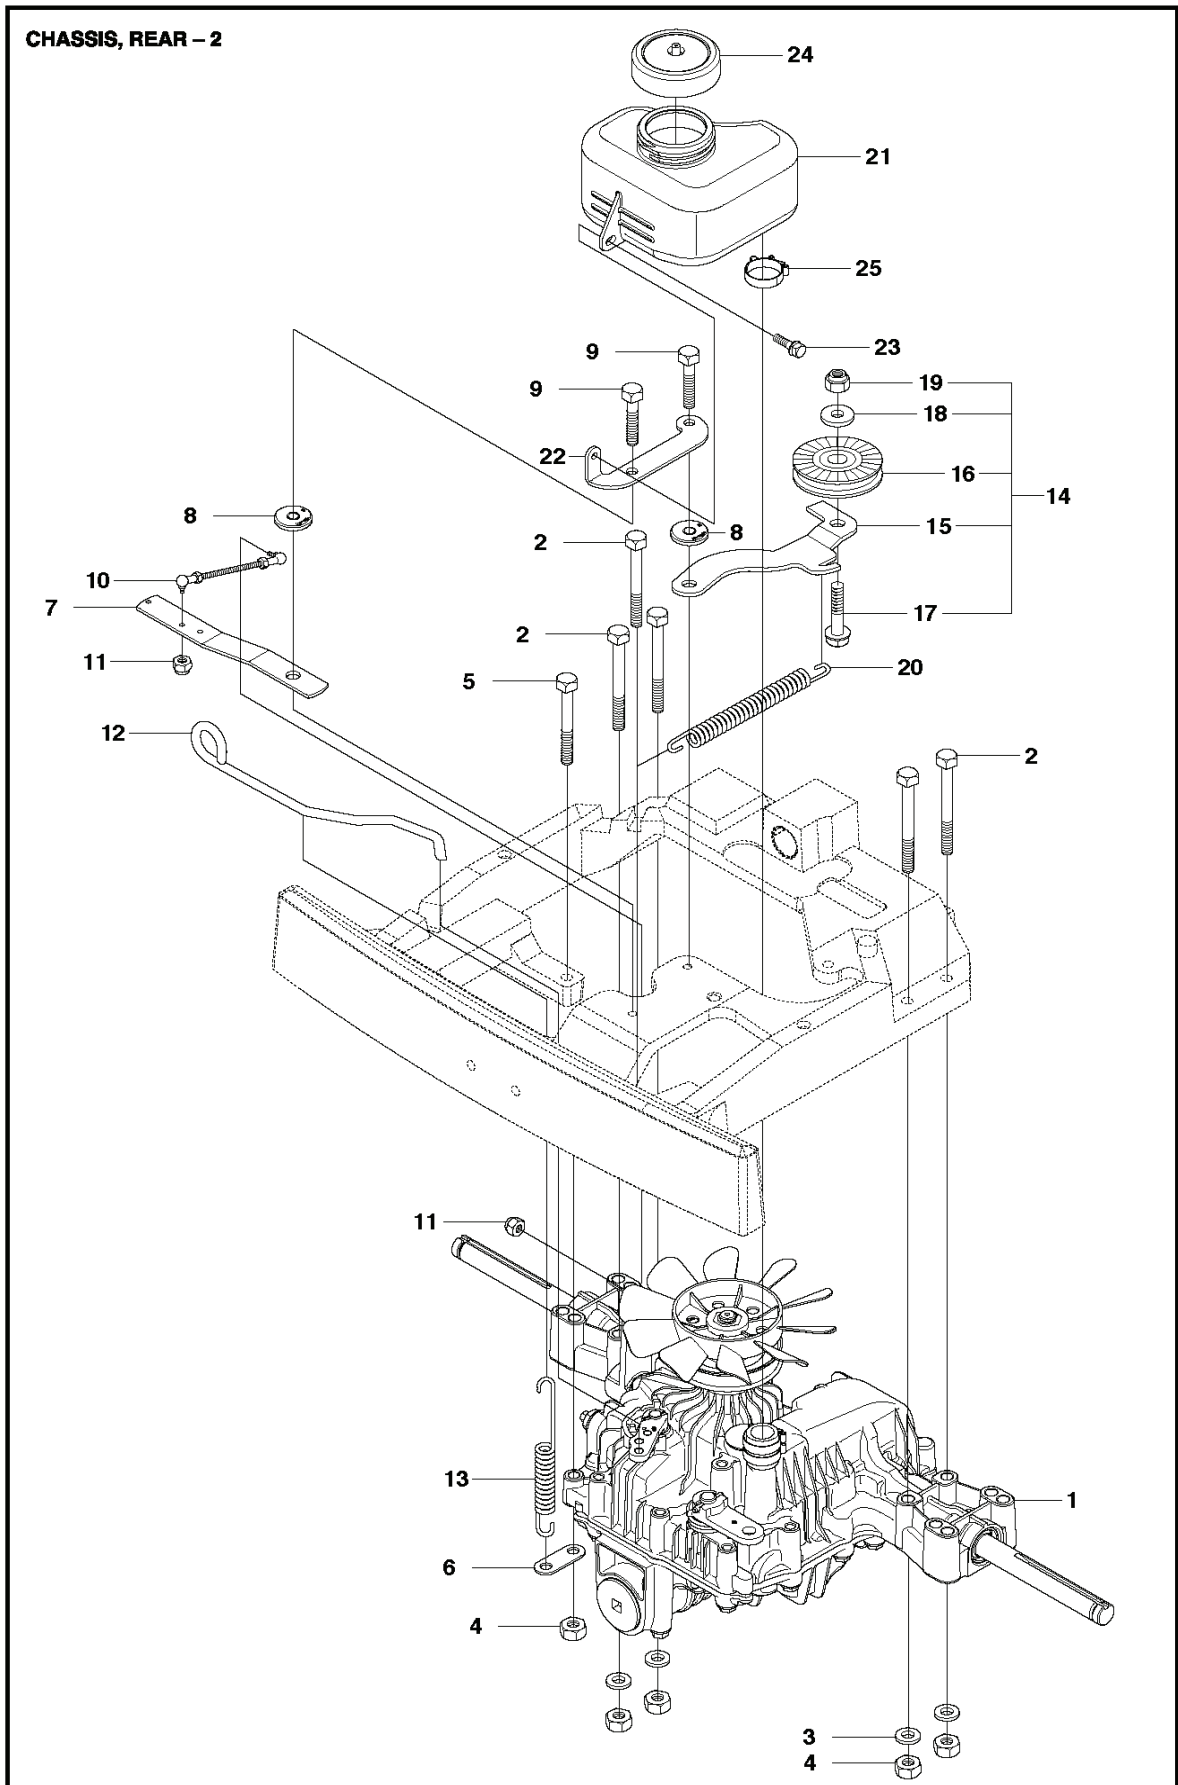

CHASSIS, REAR - 2

RIDERS

РХМ_REF	РХМ_PARTNO	ОПИСАНИЕ	РХМ_REMARK	КОЛ-ВО
1	590716801	TRANSMISSION FT5		1
2	725246751	SCREW ЕННМ		5
3	734116401	Шайба		4
4	731231801	HEXAGON NUT		5
5	725246251	SCREW ЕННМ		1
6	506599301	CONNECTOR		1
7	579596801	Привод дросселя		1
8	584288604	Шайба		2
9	725245171	SCREW ЕННМ		2
10	506987501	ADJUSTMENT ROD		1
11	732211401	LOCK NUT		2
12	506988201	FRIKOPPLINGSSTÅNG		1
13	506834301	Пружина		1
14	506988401	Натяжитель в сборе		1
15	588740401	Правильный код 5062567-01		1 14
16	506946901	Шкив		1 14
17	725245571	SCREW ЕННМ		1 14
18	734116441	Шайба		1 14
19	732211801	LOCK NUT		1 14
20	506988601	Пружина		1
21	544100101	Цилиндр расширительный		1
22	544121701	Кронштейн		1
23	725236461	SCREW ЕННFT		1
24	506673301	Крышка топливного бака		1
25	505131102	Грузик топливного фильтра		1