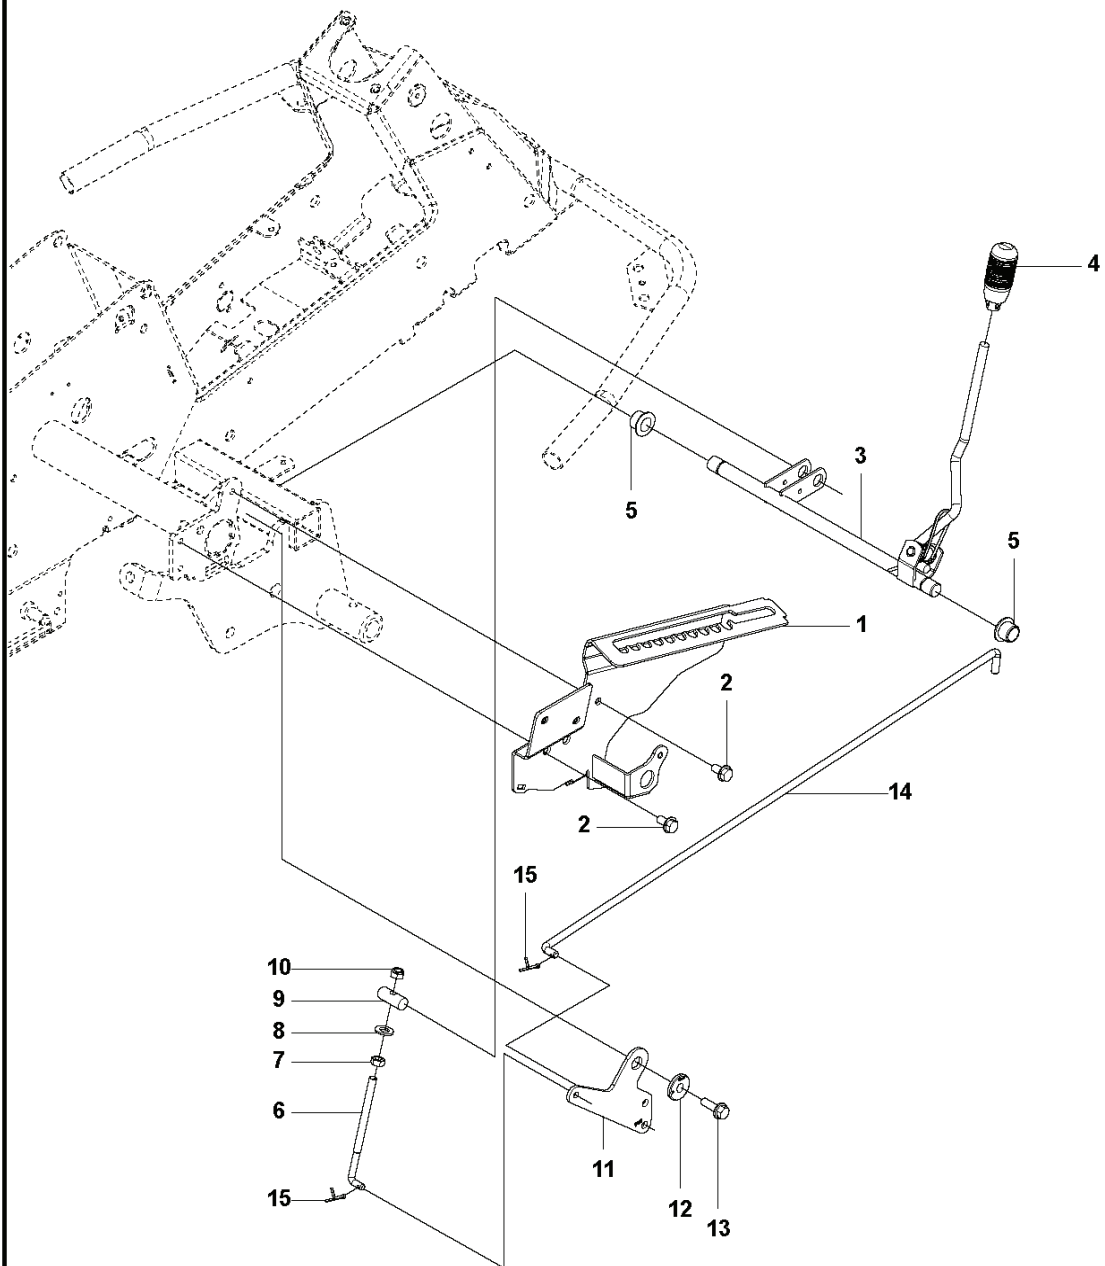

HUSQVARNA - КАТАЛОГ ЗАПЧАСТЕЙ

RIDERS: HUSQVARNA R 316TX AWD

Список запчастей

СПИСОК ЗАПЧАСТЕЙ

RIDERS

HUSQVARNA R 316TX AWD

RIDERS

РХМ_REF	РХМ_PARTNO	ОПИСАНИЕ	РХМ_REMARK	КОЛ-ВО
1	577823902	Продукция		1
4	725544701	SCREW IHSCM		1
5	732211801	LOCK NUT		6
6	578118801	Проставка карбюратора 262		1
7	535475212	SCREW EHHFM		2
9	577813601	Глушитель		1
10	725236461	SCREW EHHFT		4
11	501152201	CLAMP ASSY		1
12	577818502	HEAT SHIELD		1
13	506597401	SCREW EHHFM		2
14	506839401	Шайба		2
15	577849104	ENGINE FRAME		1
16	506570104	SCREW EHHFM		4
18	579314901	Прокладка глушителя		1
19	579396401	HOSE GUARD		1
20	578207501	STUD SCREW		4

ADJUSTER HEIGHT

RIDERS

РХМ_REF	РХМ_PARTNO	ОПИСАНИЕ	РХМ_REMARK	КОЛ-ВО
1	594701302	Кронштейн		1
2	506570103	SCREW ENHFM		2
3	577999901	Винт		1
4	588164101	Передняя ручка 371K		1
5	584871302	Игольчатый подшипник		2
6	506908201	HEIGHT ROD		1
7	731231801	HEXAGON NUT		1
8	734117201	Шайба		1
9	506784601	Ручка серебряная		1
10	732211801	LOCK NUT		1
11	578040701	CONNECTOR		1
12	584288604	Шайба		1
13	506570105	SCREW ENHFM		1
14	523114501	CONNECTION ROD		1
15	721618301	SPLIT PIN		2

RIDERS

РХМ_REF	РХМ_PARTNO	ОПИСАНИЕ	РХМ_REMARK	КОЛ-ВО
1	593189401	SEAT		1
2	501131501	SEAT BRACKET ASSY		1
3	506597401	SCREW EH-HFM		2
4	506915301	Пружина		1
5	734117441	Шайба		1
6	725249371	SCREW EH-HM		1
7	587290401	SEAT ADJUSTER		1
8	725544701	SCREW IH-SCM		4
9	732211801	LOCK NUT		4
10	725236861	SCREW EH-HFT		1
11	596312801	ARM REST KIT	Arm rest kit accessory	1
12	596312802	ARM REST KIT	Spare parts kit - arm rest + set screws	1