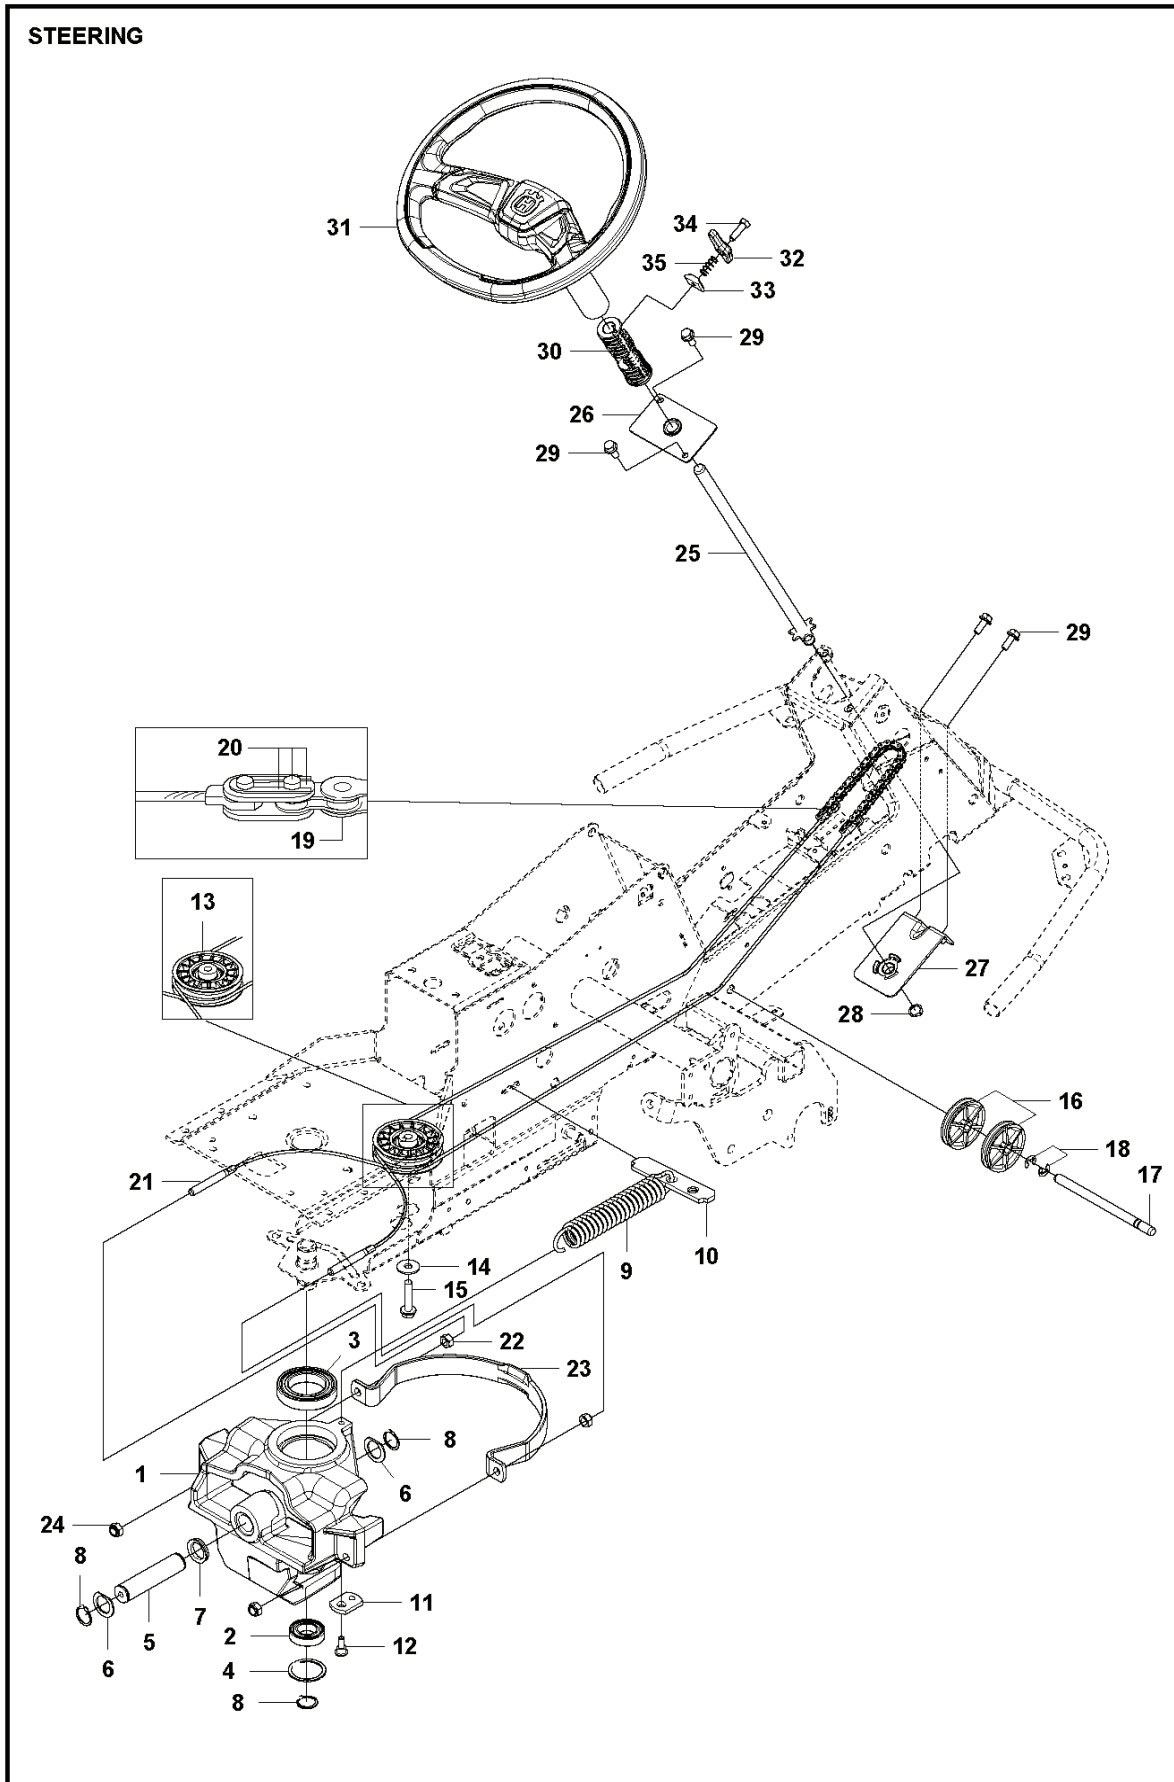

STEERING

RIDERS

РХМ_REF	РХМ_PARTNO	ОПИСАНИЕ	РХМ_REMARK	КОЛ-ВО
1	577659301	SHAFT CPL		1
2	738210504	Съемник подшипника		1
3	738211004	Съемник подшипника		1
4	735314010	Шайба		1
5	506985901	SWING AXLE		1
6	506773401	Шайба		2
7	740681421	V-RING		1
8	735312600	Шайба		3
9	506671901	Пружина		1
10	590735401	SPRING RETAINER		1
11	506670801	CONNECTOR		1
12	506597401	SCREW ENHFM		1
13	576492501	Шкив		1
14	734117441	Шайба		1
15	506675403	SCREW ENHFM		1
16	506522401	Катушка стартера		2
17	506539404	Тяга		1
18	735311420	E-CLIP		2
19	506554601	Цепь		1
20	506554701	LINKAGE		2
21	501604804	CABLE ASSY 2035		2
22	731232001	HEXAGON NUT		2
23	544427301	WIRE GUIDE		1
24	732212051	Гайка		2
25	593949901	STEERING ROD		1
26	584155601	Кронштейн		1
27	583899701	Кронштейн		1
28	735311700	Шайба		1
29	506570104	SCREW ENHFM		4
30	587080901	Шайба приводная		1
31	593166106	STEERING-WHEEL		1
32	593149501	Передняя ручка 371K		1
33	593605201	FIXING PLATE		1
34	593149401	Гаечка 250PS		1
35	593868801	Пружина		1