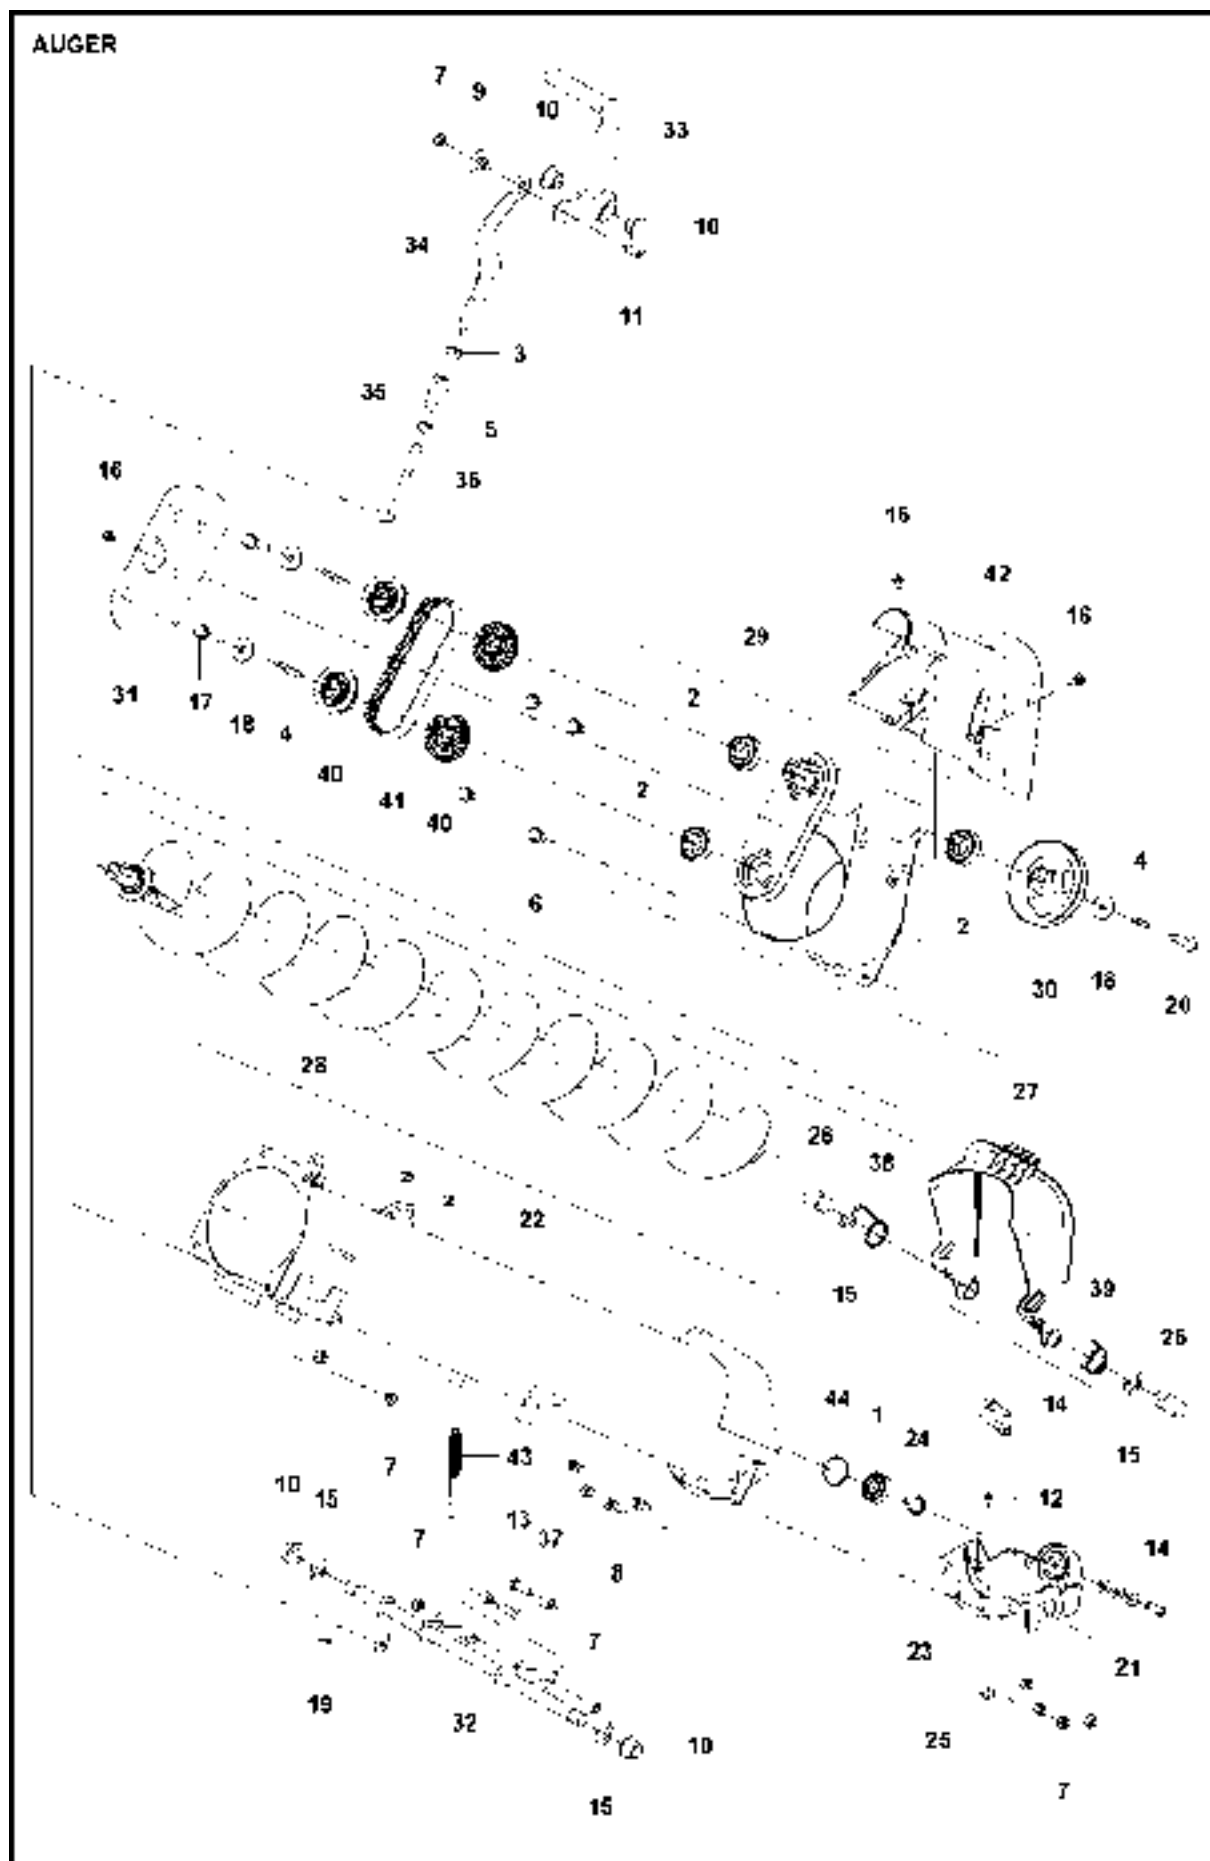

BELT

RC 320Ts AWD, 967628802

Ref	Part No	Description	Remark	QTY	KIT
1	582 38 14-01	SPRING		2	
2	506 59 74-01	SCREW EHHFM		1	
3	734 11 64-41	WASHER		9	
4	574 87 41-01	WASHER		1	
5	506 53 35-01	PARALLEL KEY		1	
6	725 23 64-61	SCREW EHHFT		1	
7	506 57 01-03	SCREW EHHFM		5	
8	732 21 18-01	LOCK NUT		21	
9	506 57 01-06	SCREW EHHFM		13	
10	535 42 38-01	SCREW RSQM		2	
11	725 24 59-51	SCREW EHHM		6	
12	535 42 38-02	SCREW RSQM		1	
13	725 24 67-51	SCREW EHHM		1	
14	506 67 54-03	SCREW EHHFM		1	
15	544 25 21-02	ANTIVIBRATION ELEMENT		2	
16	735 31 17-00	CIRCLIP		1	
17	732 21 20-51	NUT		2	
18	725 24 93-71	SCREW EHHM		2	
19	725 24 55-71	SCREW EHHM		1	
20	506 55 59-01	WEDGE		1	
21	506 50 92-01	SPACING SLEEVE		1	
22	506 59 75-01	WASHER		1	
23	506 55 60-02	SCREW UNC		1	
24	588 79 32-01	SCREW		1	
25	582 50 85-01	SCREW		1	
26	544 22 16-01	WASHER		1	
27	735 31 26-00	CIRCLIP		1	
28	582 17 65-01	PULLEY ASSY		1	
29	539 91 90-78	PULLEY		2	
30	593 66 74-01	BELT		1	
31	590 04 00-01	BRACKET		1	
32	589 02 63-01	SPACING SLEEVE		1	
33	506 97 48-01	PULLEY		1	
34	588 83 09-01	PULLEY ASSY		1	
35	589 24 34-01	CLUTCH		1	
36	582 19 90-01	BRACKET		1	
37	535 48 24-01	PULLEY		1	
38	589 56 23-01	BELT		1	
39	535 48 44-03	BELT TENSIONER ASSY		1	
40	535 48 50-01	SEALING		1	39
41	588 86 73-01	BUSHING		1	
42	589 97 39-01	BELT		1	
43	588 97 98-01	BELT GUIDE		1	
44	588 98 00-01	BELT GUIDE		1	
45	587 42 52-01	BELT GUIDE		1	
46	506 66 56-01	SPRING		1	
47	588 87 88-01	BELT TENSIONER		1	
48	588 82 01-01	BUSHING		1	
49	589 24 37-01	PULLEY		1	
50	589 97 40-01	BELT		1	
51	588 83 90-01	BRACKET		1	
52	588 97 83-01	BELT TENSIONER		1	
53	582 22 16-01	SHEET		1	
54	588 97 93-01	SHAFT		1	
55	589 73 43-01	SUPPORT		2	
56	588 97 94-01	SHAFT		1	
57	589 03 22-01	BRACKET		1	
58	589 03 22-02	BRACKET		1	
59	506 94 69-01	BELT TENS WHEEL ASSY		4	
60	588 97 88-01	BELT GUIDE		4	
61	589 97 41-01	BELT		1	
62	588 87 83-02	SLEEVE		2	
63	590 08 79-01	SLEEVE		1	