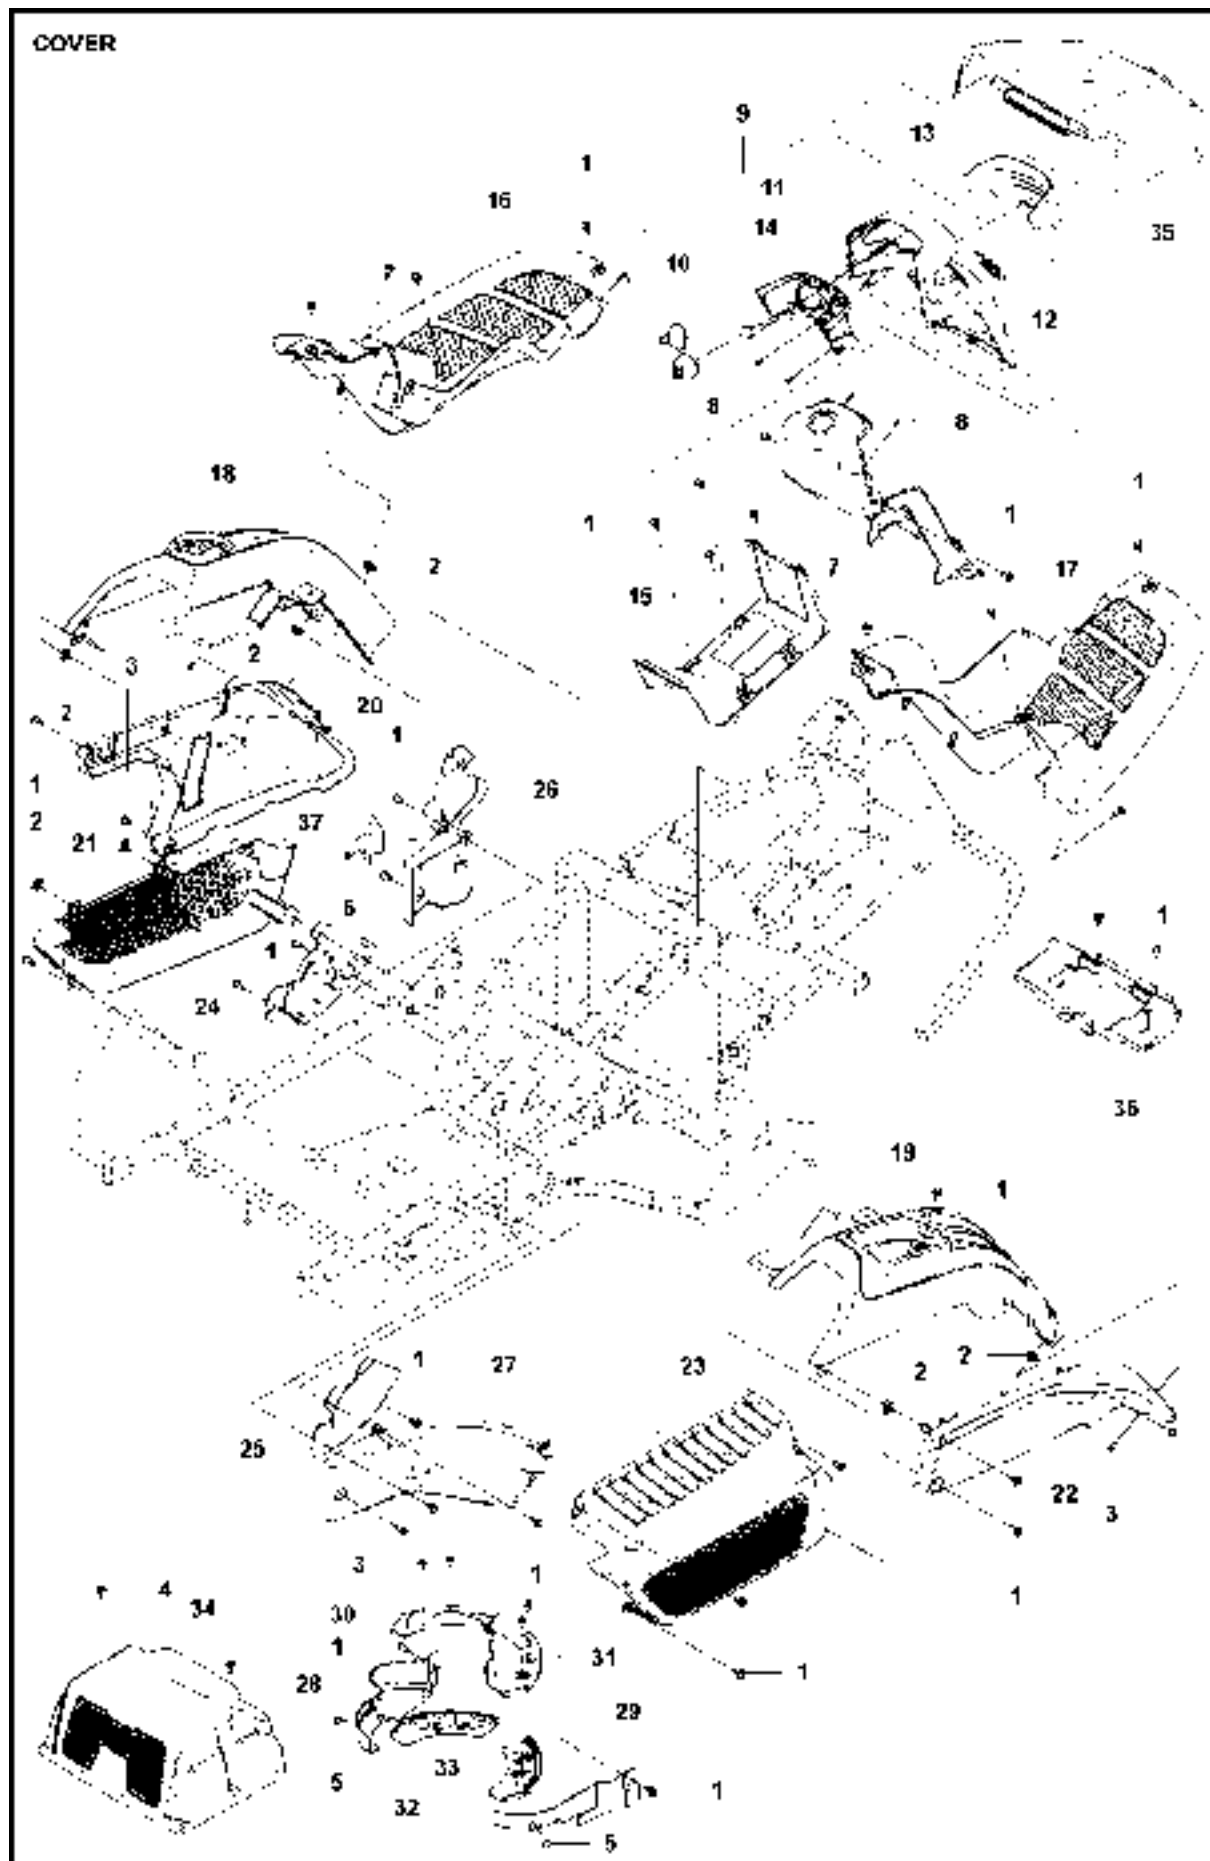

SPARE PARTS LIST

RIDERS

RC 320Ts AWD, 967628802

SEAT

RC 320Ts AWD, 967628802

Ref	Part No	Description	Remark	QTY KIT
1	585 06 52-02	KNOB		2
2	725 24 69-51	SCREW EHHM		2
3	506 59 74-01	SCREW EHHFM		2
4	582 26 17-01	COMPRESSION SPRING		1
5	734 11 64-41	WASHER		2
6	725 24 51-71	SCREW EHHM		2
7	522 55 73-01	SCREW		1
8	506 56 53-01	BUSHING		2
9	734 11 74-41	WASHER		3
10	725 24 93-71	SCREW EHHM		1
11	589 34 58-01	SEAT		1
12	589 00 51-01	SEAT BRACKET		1
13	589 00 52-01	BRACKET		1
14	588 87 83-01	SLEEVE		2
15	544 25 21-02	ANTIVIBRATION ELEMENT		2
16	588 87 89-01	BRACKET		1

FUEL SYSTEM

RC 320Ts AWD, 967628802

Ref	Part No	Description	Remark	QTY KIT
1	506 57 01-06	SCREW EHHFM		2
2	576 43 42-01	HEXAGON NUT		2
3	732 21 16-01	LOCK NUT		1
4	504 80 00-09	FUEL HOSE		1
5	535 46 97-01	HOSE BRACE		2
6	579 31 74-01	STRAP		1
7	506 57 01-04	SCREW EHHFM		2
8	501 10 40-01	FUEL TANK		1
9	577 76 45-01	LOCKING NUT		1
10	584 24 87-02	CAP		1
11	589 24 06-01	BRACKET		1
12	578 26 15-02	WIRE		1
13	589 21 40-01	BRACKET		1

FRAME

RC 320Ts AWD, 967628802

Ref	Part No	Description	Remark	QTY KIT
1	544 13 36-01	DRAW SPRING		2
2	506 57 01-05	SCREW EHHFM		1
3	506 89 58-01	COLLAR SCREW		2
4	732 25 22-01	HEXAGON LOCKING NUT		2
5	577 10 31-01	SCREW ITXSCFM		1
6	506 59 74-01	SCREW EHHFM		1
7	725 25 15-71	SCREW EHHM		2
8	734 11 72-01	WASHER		2
9	721 61 83-01	SPLIT PIN		2
10	581 76 52-01	WASHER		1
11	725 64 48-01	SCREW IHCSFM		1
12	732 21 14-01	LOCK NUT		1
13	503 23 01-16	WASHER		2
14	588 85 08-01	EQUIPMENT FRAME		1
15	588 88 96-01	HOOK		1
16	588 93 81-01	SLEEVE		1
17	588 89 00-01	ROD		1
18	588 89 01-01	SHEET		1
19	588 89 02-01	SHEET		1
20	505 42 09-01	SPRING		2