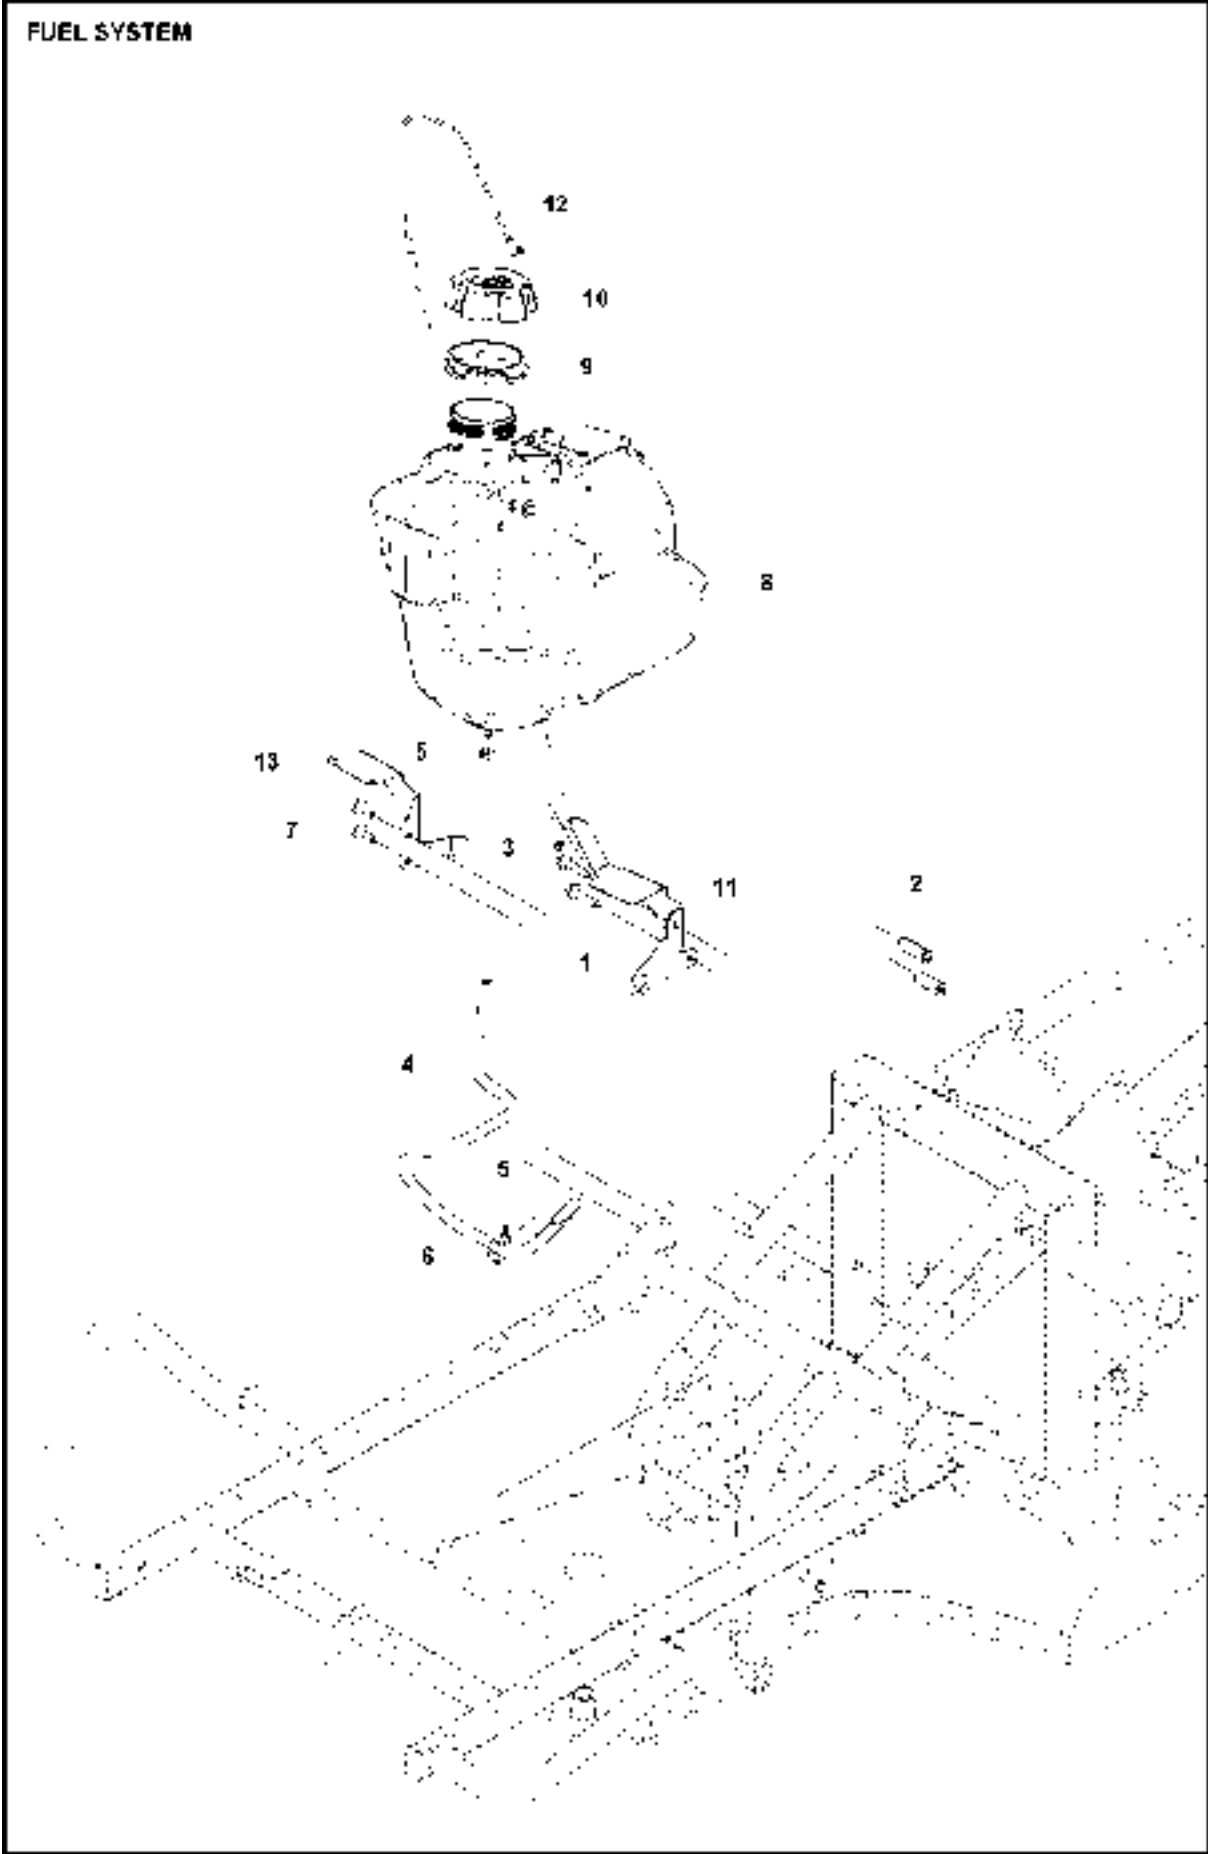

FUEL SYSTEM

RC 320Ts AWD, 967628802

Ref	Part No	Description	Remark	QTY KIT
1	506 57 01-06	SCREW EHHFM		2
2	576 43 42-01	HEXAGON NUT		2
3	732 21 16-01	LOCK NUT		1
4	504 80 00-09	FUEL HOSE		1
5	535 46 97-01	HOSE BRACE		2
6	579 31 74-01	STRAP		1
7	506 57 01-04	SCREW EHHFM		2
8	501 10 40-01	FUEL TANK		1
9	577 76 45-01	LOCKING NUT		1
10	584 24 87-02	CAP		1
11	589 24 06-01	BRACKET		1
12	578 26 15-02	WIRE		1
13	589 21 40-01	BRACKET		1