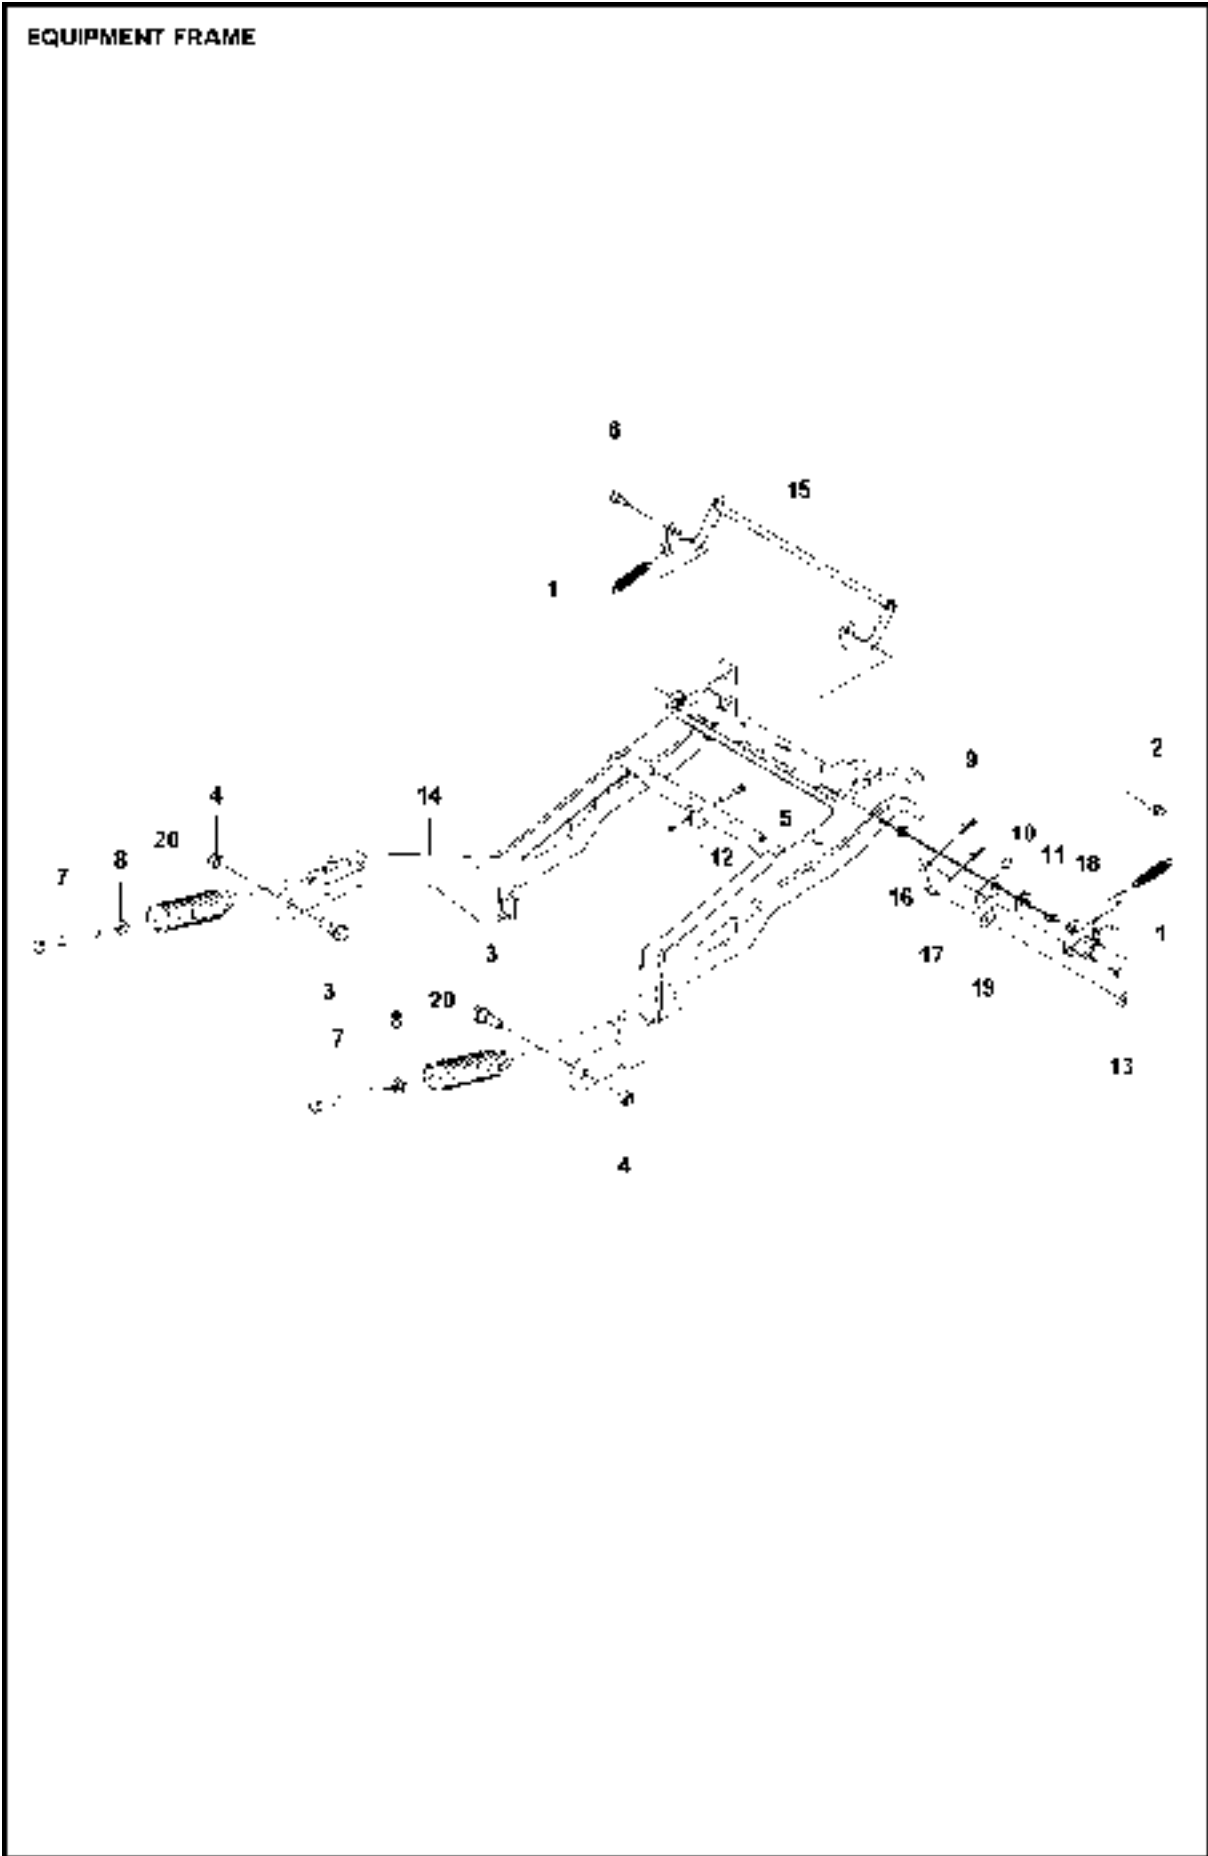

SPARE PARTS LIST

RIDERS

RC 320Ts AWD, 967628802

SEAT

RC 320Ts AWD, 967628802

Ref	Part No	Description	Remark	QTY KIT
1	585 06 52-02	KNOB		2
2	725 24 69-51	SCREW EHHM		2
3	506 59 74-01	SCREW EHHFM		2
4	582 26 17-01	COMPRESSION SPRING		1
5	734 11 64-41	WASHER		2
6	725 24 51-71	SCREW EHHM		2
7	522 55 73-01	SCREW		1
8	506 56 53-01	BUSHING		2
9	734 11 74-41	WASHER		3
10	725 24 93-71	SCREW EHHM		1
11	589 34 58-01	SEAT		1
12	589 00 51-01	SEAT BRACKET		1
13	589 00 52-01	BRACKET		1
14	588 87 83-01	SLEEVE		2
15	544 25 21-02	ANTIVIBRATION ELEMENT		2
16	588 87 89-01	BRACKET		1

MOWER LIFT / DECK LIFT

RC 320Ts AWD, 967628802

Ref	Part No	Description	Remark	QTY KIT
1	725 25 44-71	SCREW EHHM		1
2	732 25 22-01	HEXAGON LOCKING NUT		1
3	525 40 66-01	PEN		1
4	721 61 83-01	SPLIT PIN		3
5	725 24 97-51	SCREW		1
6	731 23 20-51	HEXAGON NUT		1
7	735 31 18-20	E-CLIP		2
8	506 55 47-01	LINKAGE		1
9	725 23 64-61	SCREW EHHFT		1
10	735 31 14-20	E-CLIP		1
11	734 11 64-41	WASHER		1
12	589 28 42-01	SPRING		1
13	582 19 08-01	LIFTING LEVER ASSY		1
14	588 92 71-01	ANVIL		1
15	588 92 70-01	LIFTING ARM		1
16	588 92 69-02	BEARING		2
17	588 97 34-01	LIFTING ARM		1
18	506 55 46-12	CHAIN		1
19	582 87 19-02	SHAFT		2
20	506 90 56-01	OFFSET PULLEY		2
21	501 09 29-01	BRACKET		1
22	588 97 40-01	LINK ASSY		1
23	588 97 44-01	ROD		1
24	588 97 45-01	ROD		1

FUEL SYSTEM

RC 320Ts AWD, 967628802

Ref	Part No	Description	Remark	QTY KIT
1	506 57 01-06	SCREW EHHFM		2
2	576 43 42-01	HEXAGON NUT		2
3	732 21 16-01	LOCK NUT		1
4	504 80 00-09	FUEL HOSE		1
5	535 46 97-01	HOSE BRACE		2
6	579 31 74-01	STRAP		1
7	506 57 01-04	SCREW EHHFM		2
8	501 10 40-01	FUEL TANK		1
9	577 76 45-01	LOCKING NUT		1
10	584 24 87-02	CAP		1
11	589 24 06-01	BRACKET		1
12	578 26 15-02	WIRE		1
13	589 21 40-01	BRACKET		1