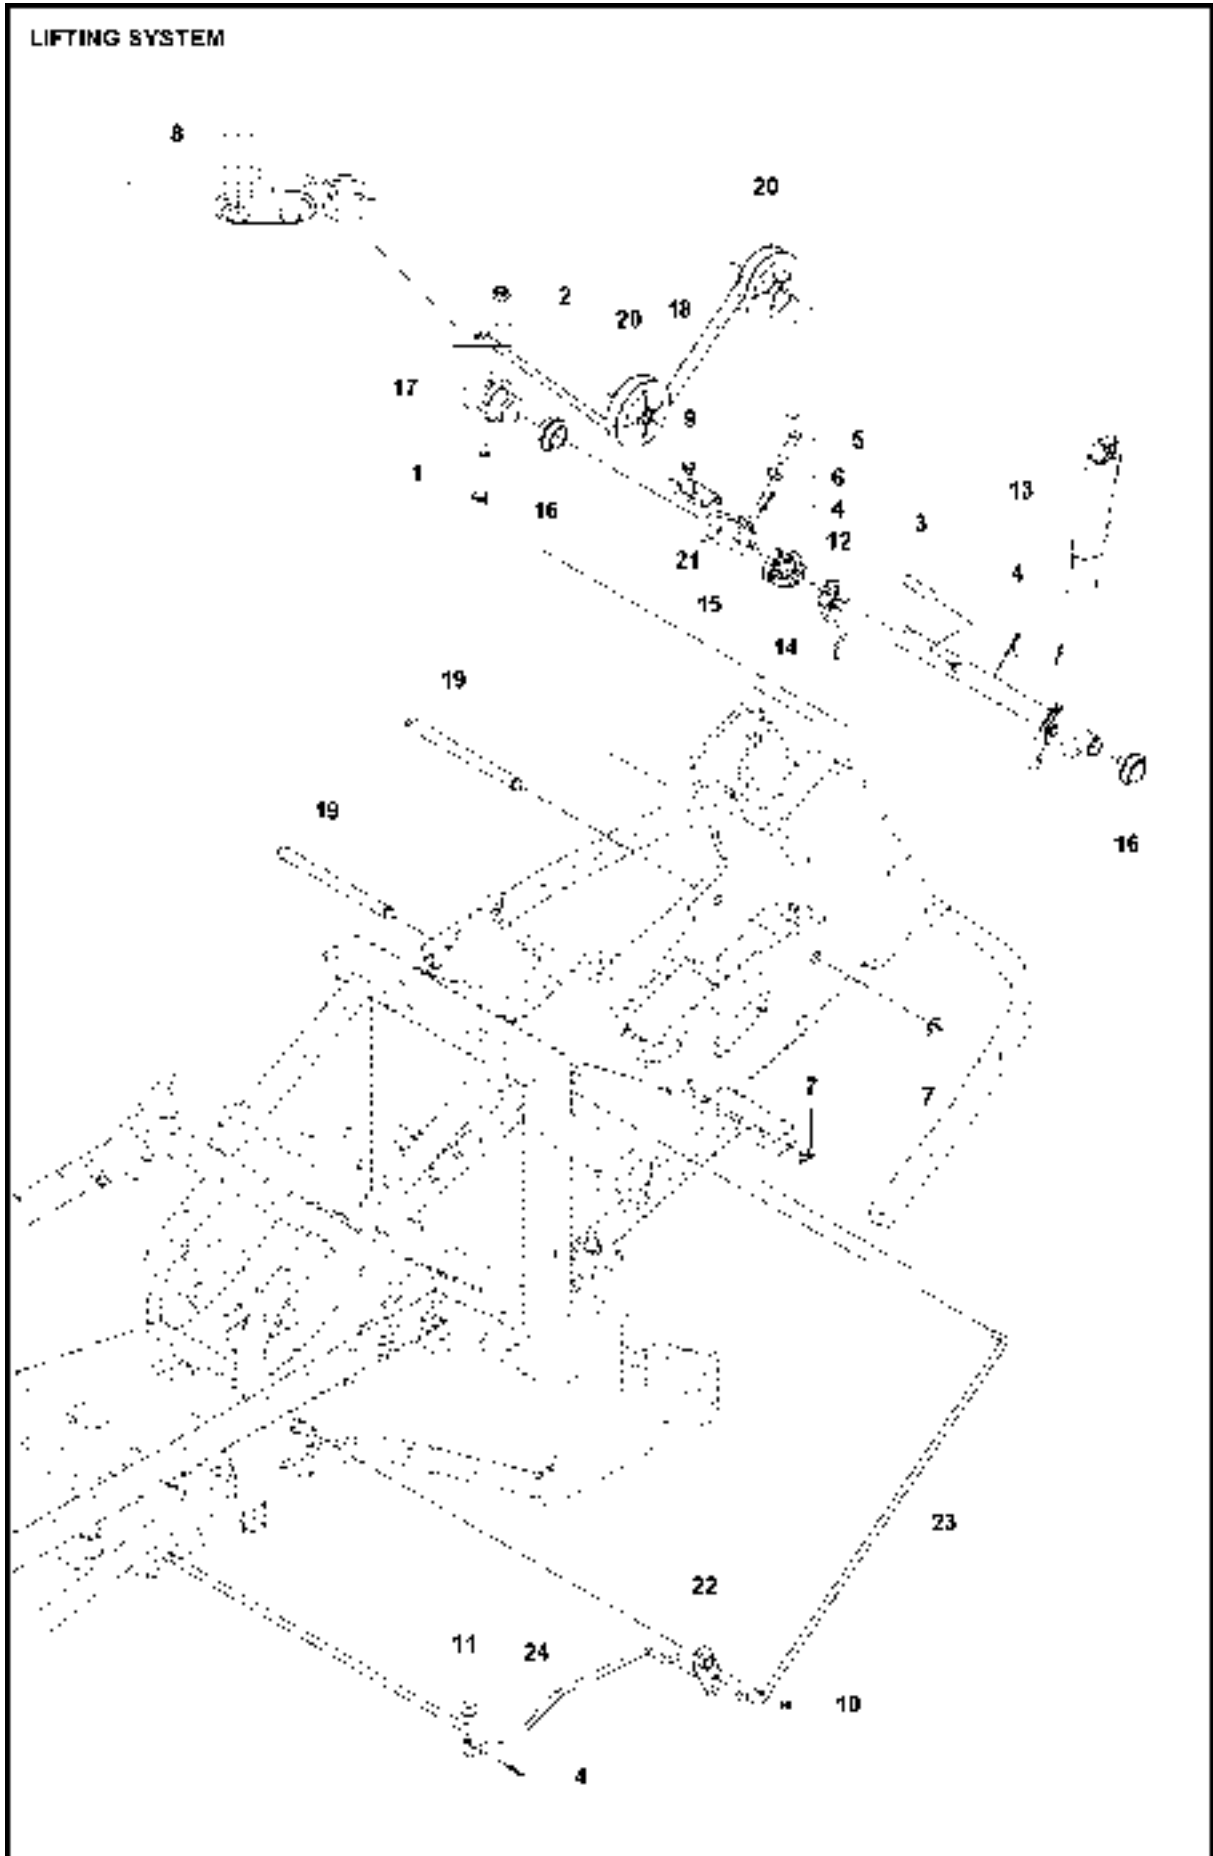

SPARE PARTS LIST

RIDERS

RC 320Ts AWD, 967628802

SEAT

RC 320Ts AWD, 967628802

Ref	Part No	Description	Remark	QTY KIT
1	585 06 52-02	KNOB		2
2	725 24 69-51	SCREW EHHM		2
3	506 59 74-01	SCREW EHHFM		2
4	582 26 17-01	COMPRESSION SPRING		1
5	734 11 64-41	WASHER		2
6	725 24 51-71	SCREW EHHM		2
7	522 55 73-01	SCREW		1
8	506 56 53-01	BUSHING		2
9	734 11 74-41	WASHER		3
10	725 24 93-71	SCREW EHHM		1
11	589 34 58-01	SEAT		1
12	589 00 51-01	SEAT BRACKET		1
13	589 00 52-01	BRACKET		1
14	588 87 83-01	SLEEVE		2
15	544 25 21-02	ANTIVIBRATION ELEMENT		2
16	588 87 89-01	BRACKET		1

MOWER LIFT / DECK LIFT

RC 320Ts AWD, 967628802

Ref	Part No	Description	Remark	QTY KIT
1	725 25 44-71	SCREW EHHM		1
2	732 25 22-01	HEXAGON LOCKING NUT		1
3	525 40 66-01	PEN		1
4	721 61 83-01	SPLIT PIN		3
5	725 24 97-51	SCREW		1
6	731 23 20-51	HEXAGON NUT		1
7	735 31 18-20	E-CLIP		2
8	506 55 47-01	LINKAGE		1
9	725 23 64-61	SCREW EHHFT		1
10	735 31 14-20	E-CLIP		1
11	734 11 64-41	WASHER		1
12	589 28 42-01	SPRING		1
13	582 19 08-01	LIFTING LEVER ASSY		1
14	588 92 71-01	ANVIL		1
15	588 92 70-01	LIFTING ARM		1
16	588 92 69-02	BEARING		2
17	588 97 34-01	LIFTING ARM		1
18	506 55 46-12	CHAIN		1
19	582 87 19-02	SHAFT		2
20	506 90 56-01	OFFSET PULLEY		2
21	501 09 29-01	BRACKET		1
22	588 97 40-01	LINK ASSY		1
23	588 97 44-01	ROD		1
24	588 97 45-01	ROD		1

FUEL SYSTEM

RC 320Ts AWD, 967628802

Ref	Part No	Description	Remark	QTY KIT
1	506 57 01-06	SCREW EHHFM		2
2	576 43 42-01	HEXAGON NUT		2
3	732 21 16-01	LOCK NUT		1
4	504 80 00-09	FUEL HOSE		1
5	535 46 97-01	HOSE BRACE		2
6	579 31 74-01	STRAP		1
7	506 57 01-04	SCREW EHHFM		2
8	501 10 40-01	FUEL TANK		1
9	577 76 45-01	LOCKING NUT		1
10	584 24 87-02	CAP		1
11	589 24 06-01	BRACKET		1
12	578 26 15-02	WIRE		1
13	589 21 40-01	BRACKET		1