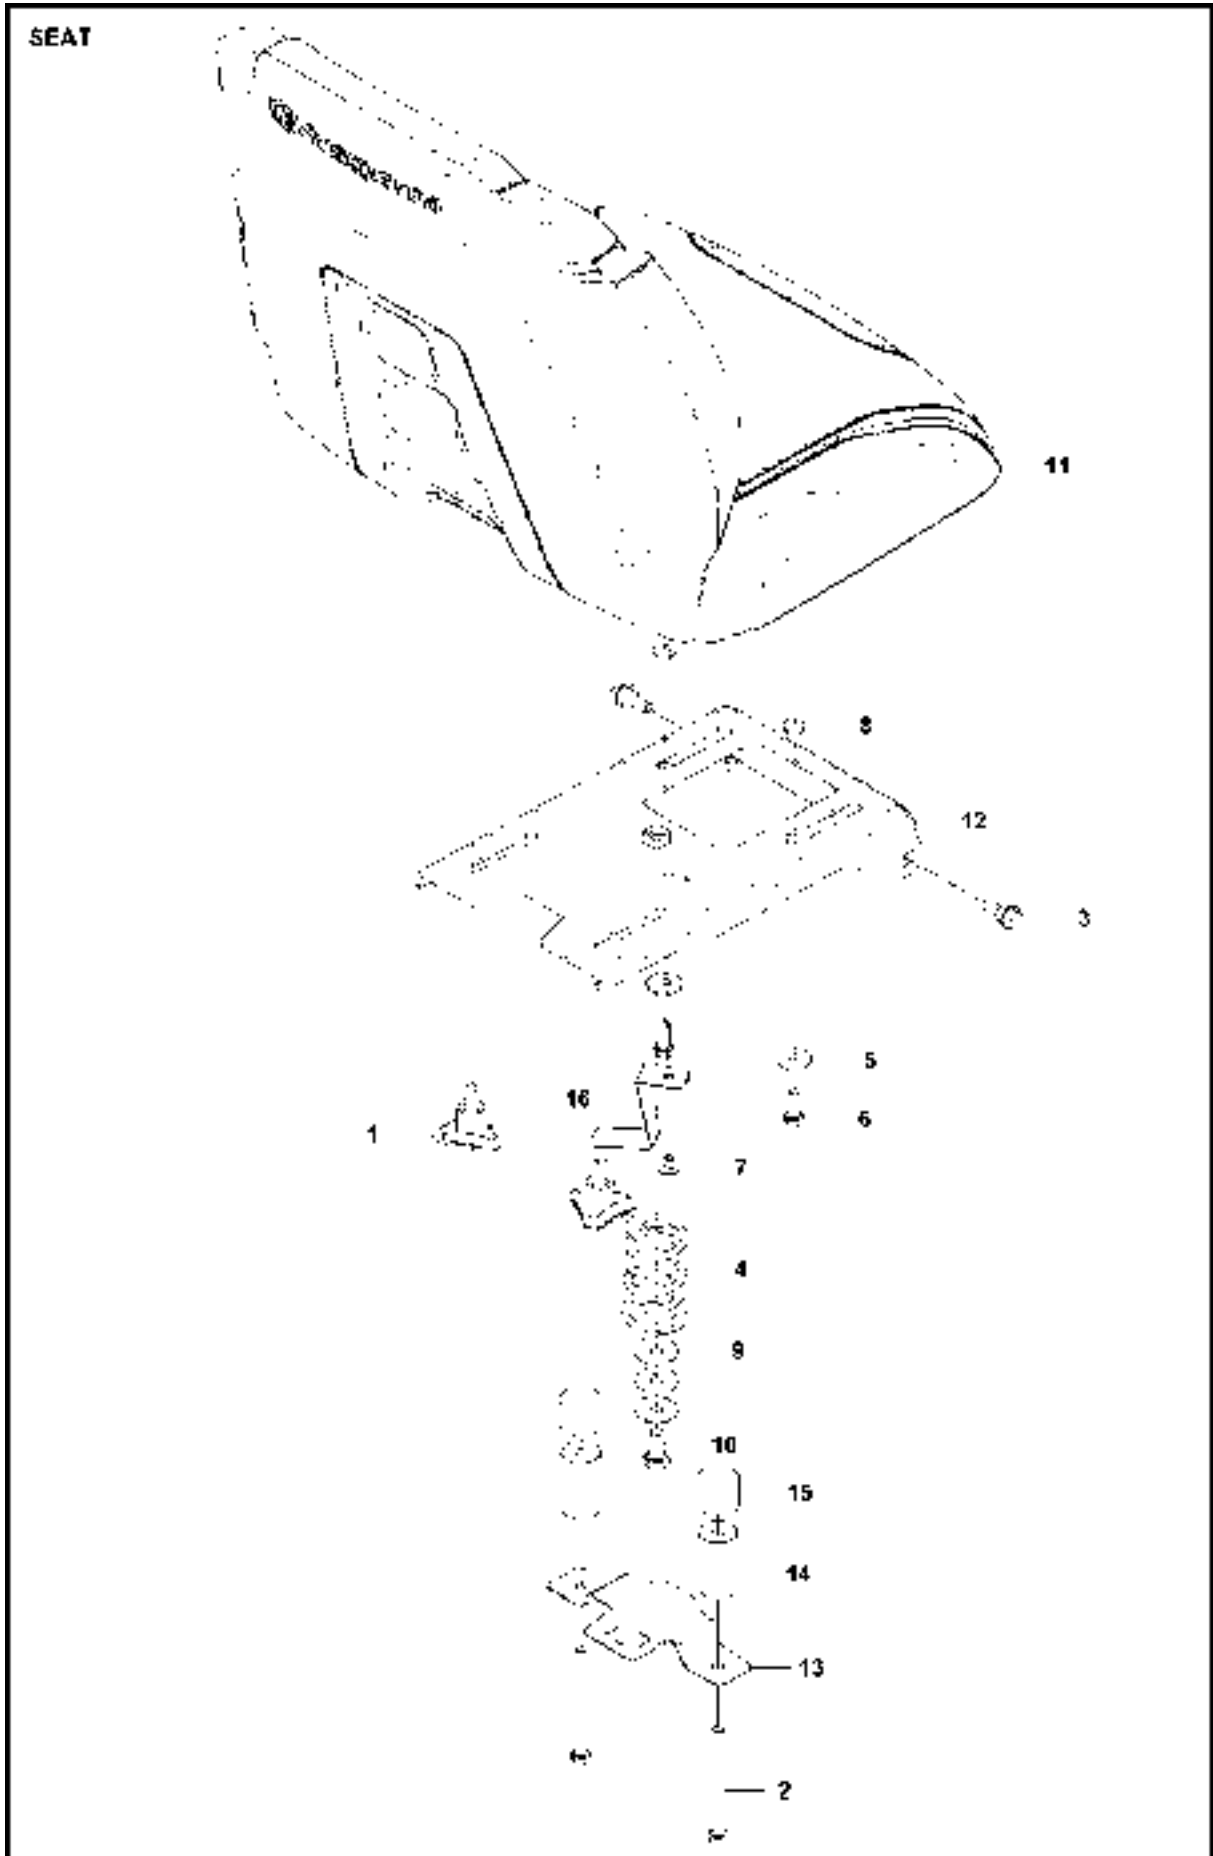

SPARE PARTS LIST

RIDERS

RC 320Ts AWD, 967628802

SEAT

RC 320Ts AWD, 967628802

Ref	Part No	Description	Remark	QTY KIT
1	585 06 52-02	KNOB		2
2	725 24 69-51	SCREW EHHM		2
3	506 59 74-01	SCREW EHHFM		2
4	582 26 17-01	COMPRESSION SPRING		1
5	734 11 64-41	WASHER		2
6	725 24 51-71	SCREW EHHM		2
7	522 55 73-01	SCREW		1
8	506 56 53-01	BUSHING		2
9	734 11 74-41	WASHER		3
10	725 24 93-71	SCREW EHHM		1
11	589 34 58-01	SEAT		1
12	589 00 51-01	SEAT BRACKET		1
13	589 00 52-01	BRACKET		1
14	588 87 83-01	SLEEVE		2
15	544 25 21-02	ANTIVIBRATION ELEMENT		2
16	588 87 89-01	BRACKET		1

MOWER LIFT / DECK LIFT

RC 320Ts AWD, 967628802

Ref	Part No	Description	Remark	QTY KIT
1	725 25 44-71	SCREW EHHM		1
2	732 25 22-01	HEXAGON LOCKING NUT		1
3	525 40 66-01	PEN		1
4	721 61 83-01	SPLIT PIN		3
5	725 24 97-51	SCREW		1
6	731 23 20-51	HEXAGON NUT		1
7	735 31 18-20	E-CLIP		2
8	506 55 47-01	LINKAGE		1
9	725 23 64-61	SCREW EHHFT		1
10	735 31 14-20	E-CLIP		1
11	734 11 64-41	WASHER		1
12	589 28 42-01	SPRING		1
13	582 19 08-01	LIFTING LEVER ASSY		1
14	588 92 71-01	ANVIL		1
15	588 92 70-01	LIFTING ARM		1
16	588 92 69-02	BEARING		2
17	588 97 34-01	LIFTING ARM		1
18	506 55 46-12	CHAIN		1
19	582 87 19-02	SHAFT		2
20	506 90 56-01	OFFSET PULLEY		2
21	501 09 29-01	BRACKET		1
22	588 97 40-01	LINK ASSY		1
23	588 97 44-01	ROD		1
24	588 97 45-01	ROD		1

FUEL SYSTEM

RC 320Ts AWD, 967628802

Ref	Part No	Description	Remark	QTY KIT
1	506 57 01-06	SCREW EHHFM		2
2	576 43 42-01	HEXAGON NUT		2
3	732 21 16-01	LOCK NUT		1
4	504 80 00-09	FUEL HOSE		1
5	535 46 97-01	HOSE BRACE		2
6	579 31 74-01	STRAP		1
7	506 57 01-04	SCREW EHHFM		2
8	501 10 40-01	FUEL TANK		1
9	577 76 45-01	LOCKING NUT		1
10	584 24 87-02	CAP		1
11	589 24 06-01	BRACKET		1
12	578 26 15-02	WIRE		1
13	589 21 40-01	BRACKET		1