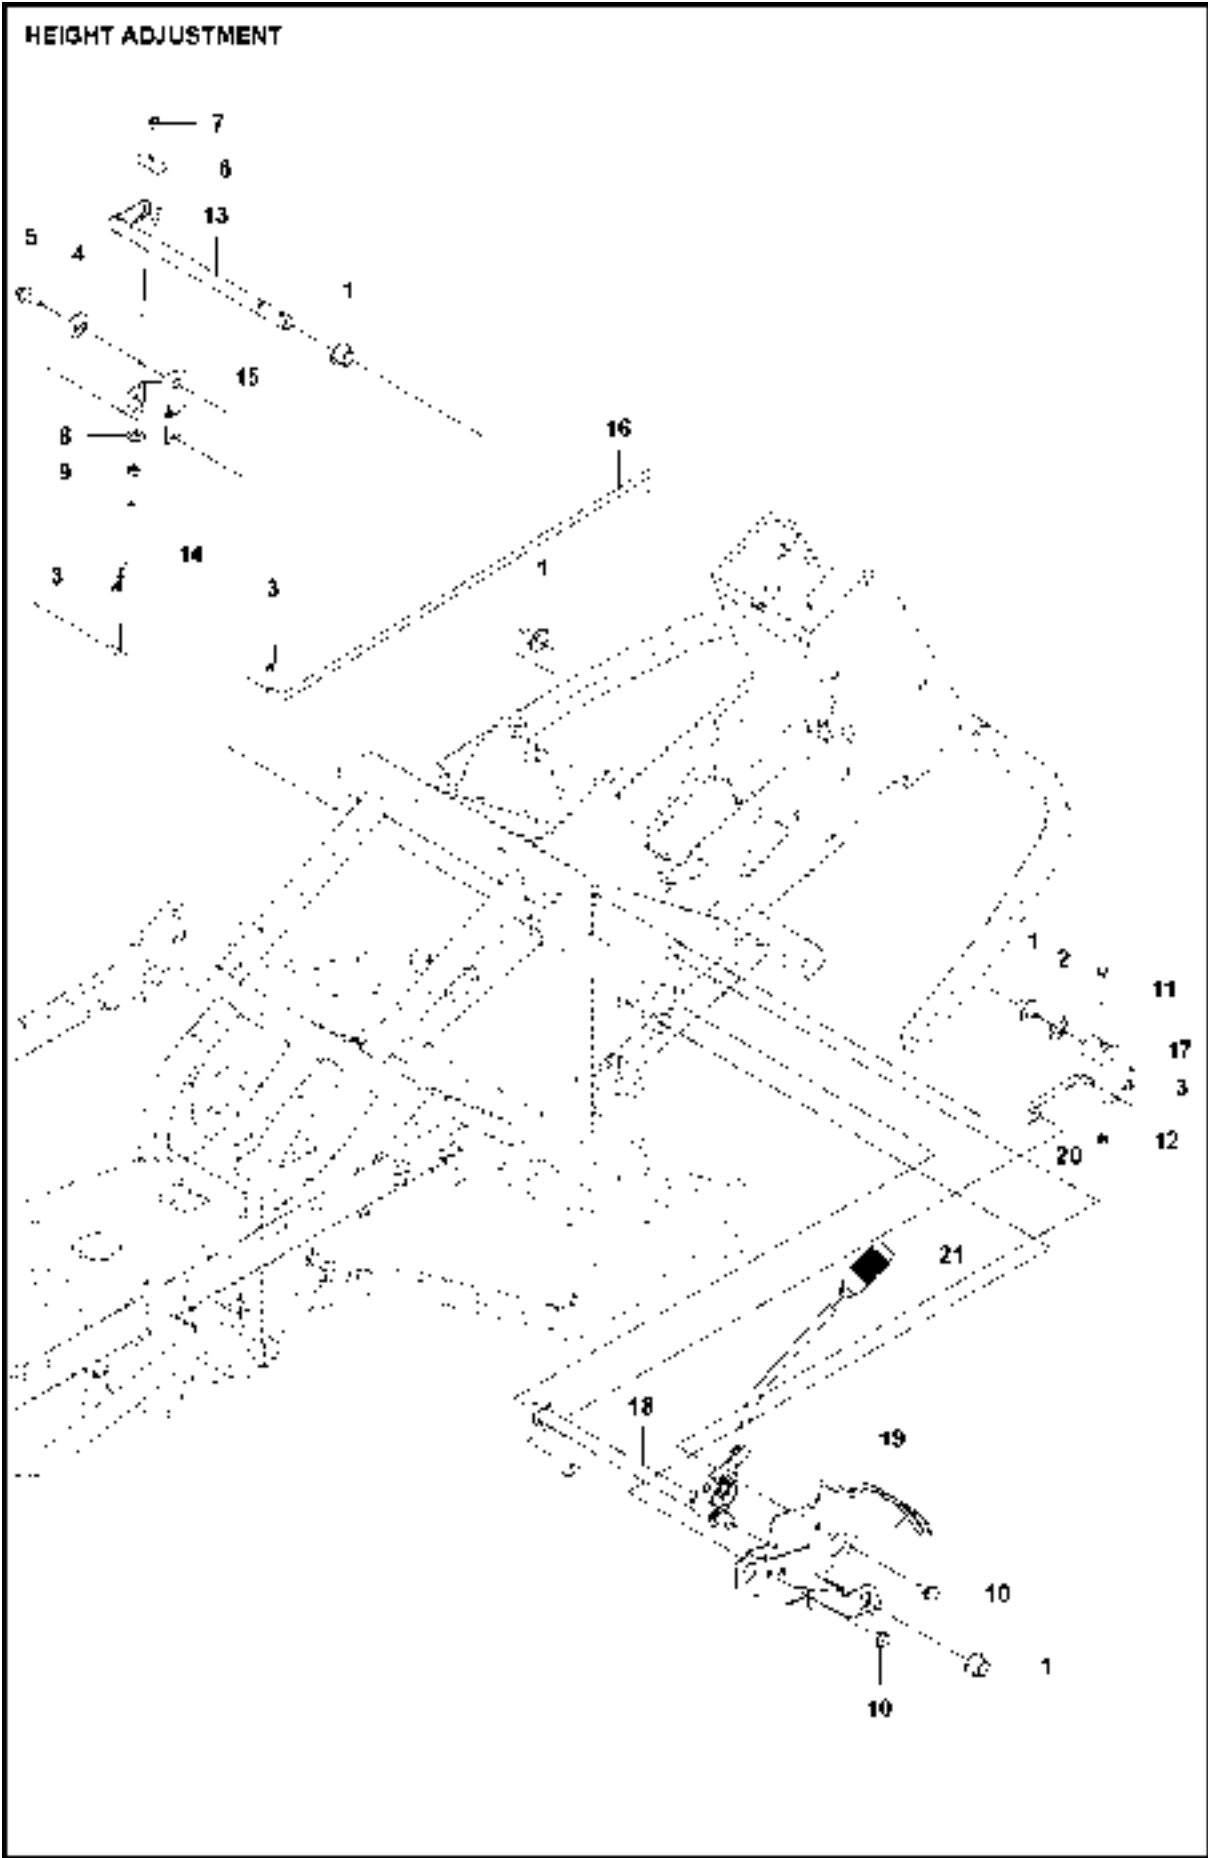

SPARE PARTS LIST

RIDERS

RC 320Ts AWD, 967628802

SEAT

RC 320Ts AWD, 967628802

Ref	Part No	Description	Remark	QTY KIT
1	585 06 52-02	KNOB		2
2	725 24 69-51	SCREW EHHM		2
3	506 59 74-01	SCREW EHHFM		2
4	582 26 17-01	COMPRESSION SPRING		1
5	734 11 64-41	WASHER		2
6	725 24 51-71	SCREW EHHM		2
7	522 55 73-01	SCREW		1
8	506 56 53-01	BUSHING		2
9	734 11 74-41	WASHER		3
10	725 24 93-71	SCREW EHHM		1
11	589 34 58-01	SEAT		1
12	589 00 51-01	SEAT BRACKET		1
13	589 00 52-01	BRACKET		1
14	588 87 83-01	SLEEVE		2
15	544 25 21-02	ANTIVIBRATION ELEMENT		2
16	588 87 89-01	BRACKET		1

MOWER LIFT / DECK LIFT

RC 320Ts AWD, 967628802

Ref	Part No	Description	Remark	QTY KIT
1	725 25 44-71	SCREW EHHM		1
2	732 25 22-01	HEXAGON LOCKING NUT		1
3	525 40 66-01	PEN		1
4	721 61 83-01	SPLIT PIN		3
5	725 24 97-51	SCREW		1
6	731 23 20-51	HEXAGON NUT		1
7	735 31 18-20	E-CLIP		2
8	506 55 47-01	LINKAGE		1
9	725 23 64-61	SCREW EHHFT		1
10	735 31 14-20	E-CLIP		1
11	734 11 64-41	WASHER		1
12	589 28 42-01	SPRING		1
13	582 19 08-01	LIFTING LEVER ASSY		1
14	588 92 71-01	ANVIL		1
15	588 92 70-01	LIFTING ARM		1
16	588 92 69-02	BEARING		2
17	588 97 34-01	LIFTING ARM		1
18	506 55 46-12	CHAIN		1
19	582 87 19-02	SHAFT		2
20	506 90 56-01	OFFSET PULLEY		2
21	501 09 29-01	BRACKET		1
22	588 97 40-01	LINK ASSY		1
23	588 97 44-01	ROD		1
24	588 97 45-01	ROD		1