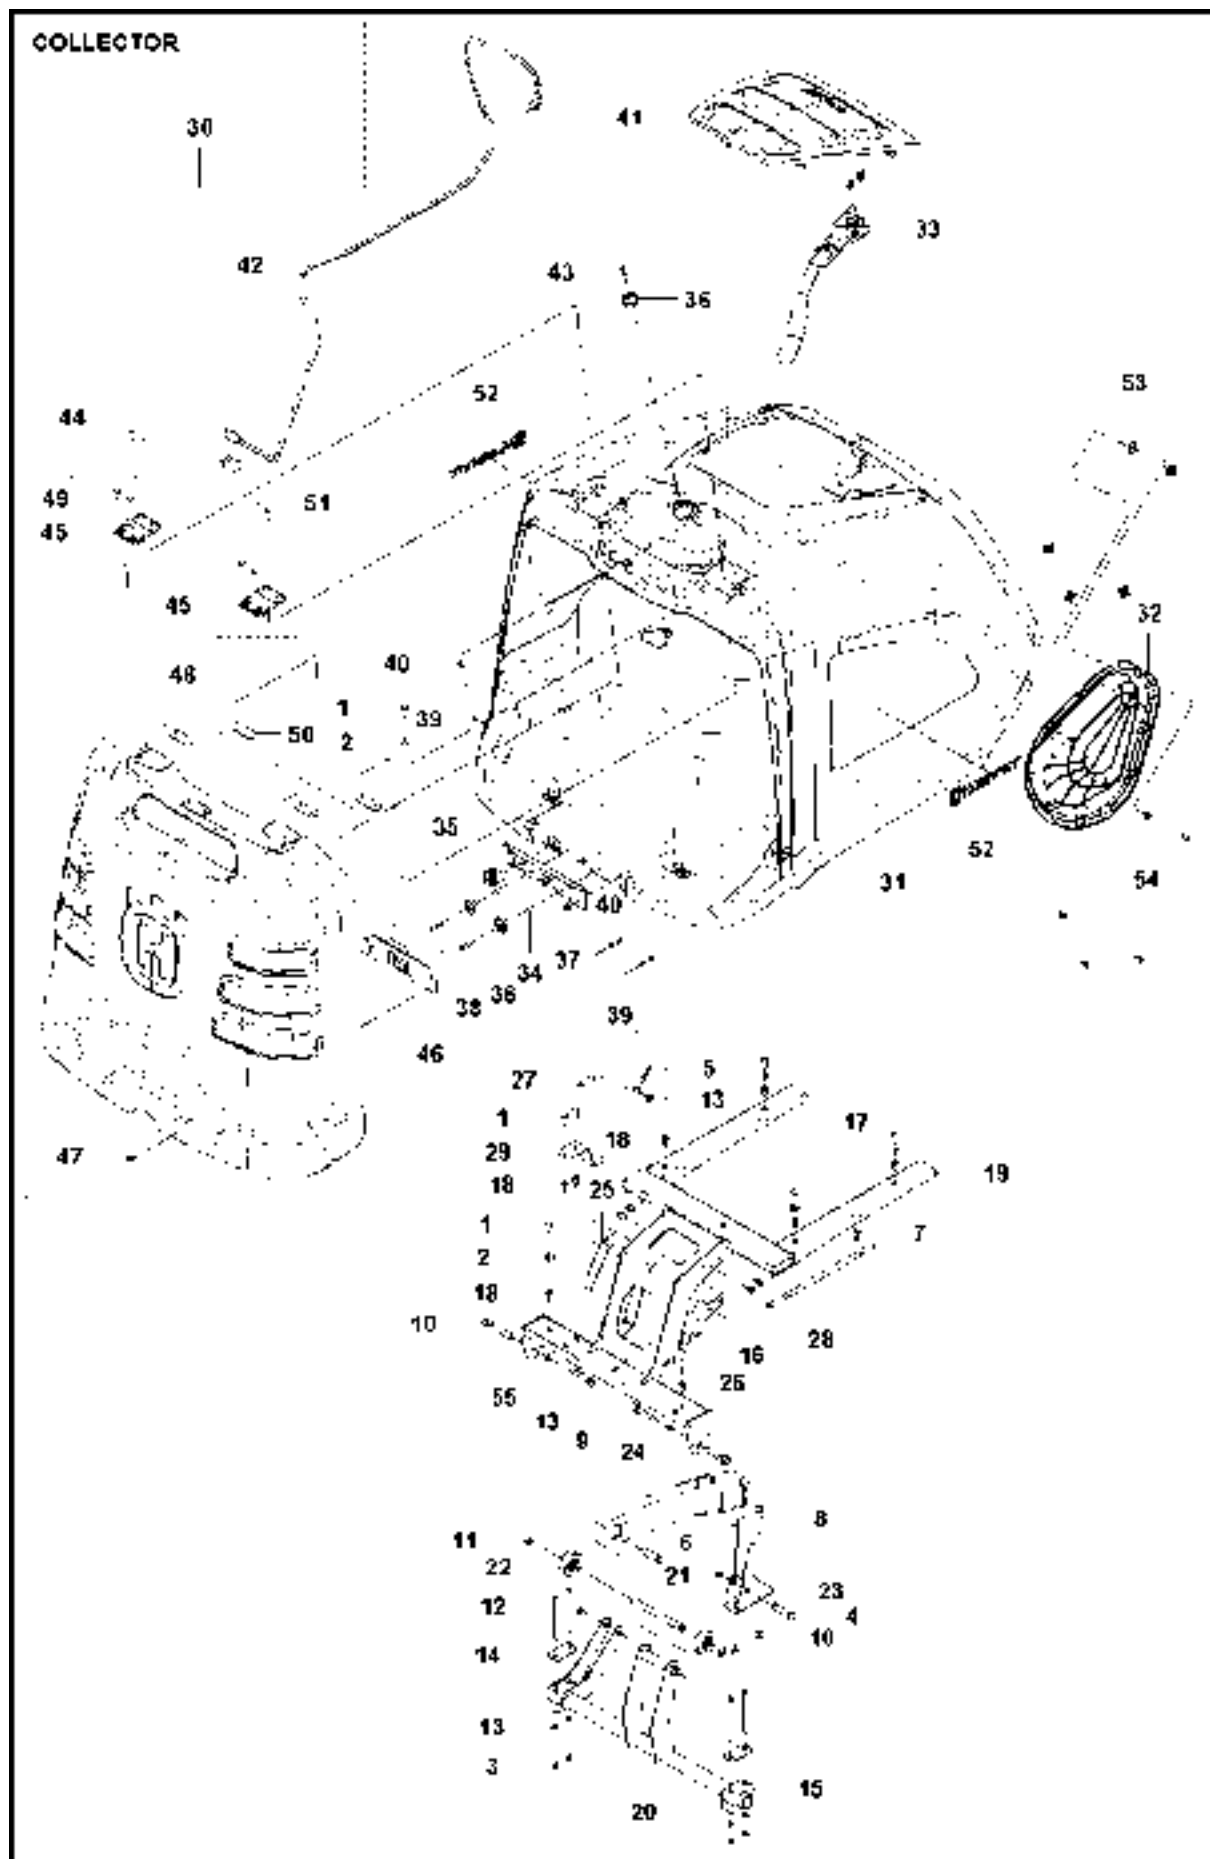

COLLECTOR

RC 320Ts AWD, 967628802

Ref	Part No	Description	Remark	QTY	KIT
1	535 42 58-02	SCREW IHANM		8	
2	504 45 99-01	WASHER		6	
3	732 25 16-01	HEXAGON LOCKING NUT		4	
4	589 01 94-01	PIN		2	
5	721 61 83-01	SPLIT PIN		1	
6	735 31 14-01	CIRCLIP		2	
7	582 75 22-01	CLIP		1	
8	506 57 01-07	SCREW EHHFM		2	
9	725 24 60-71	SCREW EHHM		2	
10	576 64 57-04	NUT FLANGE		4	
11	735 31 14-20	E-CLIP		2	
12	535 43 28-01	SCREW IHSCM		4	
13	734 11 64-01	WASHER		7	
14	506 81 38-01	REINFORCING PLATE		2	
15	501 10 22-01	BEARING		2	
16	725 23 64-61	SCREW EHHFT		4	
17	722 78 05-03	BLIND RIVET		1	
18	506 91 62-04	NUT		8	
19	589 00 69-01	BAG FRAME		1	
20	501 06 61-01	LINK ARM		1	
21	501 06 67-01	SHAFT		1	
22	501 06 68-01	SUPPORT WHEEL		2	
23	589 21 38-01	BRACKET		1	
24	501 10 80-01	ACTUATOR		1	
25	589 01 05-01	BRACKET		1	
26	589 01 05-02	BRACKET		1	
27	501 10 21-01	ROD		1	
28	582 38 36-01	TOOL		1	
29	589 00 75-01	BRACKET		1	
30	582 15 94-01	BAG		1	
31	582 58 85-01	BAG		1	30
32	582 57 93-01	SEALING		1	30
33	582 54 71-01	INDICATOR		1	30
34	582 60 42-01	SLEEVE		2	30
35	532 40 75-68	SWITCH		1	30
36	501 09 81-01	MAGNET		3	30
37	577 01 39-01	RIVET		8	30
38	725 63 35-01	SCREW		2	30
39	732 25 14-01	HEXAGON LOCKING NUT		3	30
40	504 45 60-01	WASHER, 5X13X1		3	30
41	589 22 71-01	COVER		1	30
42	589 02 12-01	WIRING		1	30
43	593 12 23-01	SCREW		1	30
44	582 36 97-01	HATCH		1	30
45	501 10 70-01	HINGE		2	30, 44
46	582 41 33-01	HANDLE		1	30, 44
47	577 01 39-01	RIVET		11	30, 44
48	501 17 59-01	REINFORCEMENT PLATE		2	30, 44
49	593 12 21-01	SCREW		4	30, 44
50	501 17 59-01	REINFORCEMENT PLATE		2	30
51	593 12 21-01	SCREW		4	30
52	577 46 90-01	DECAL		2	30
53	582 70 11-01	RIVET		7	30
54	725 23 68-61	SCREW EHHFT		5	30
55	582 49 45-01	TUBE		2