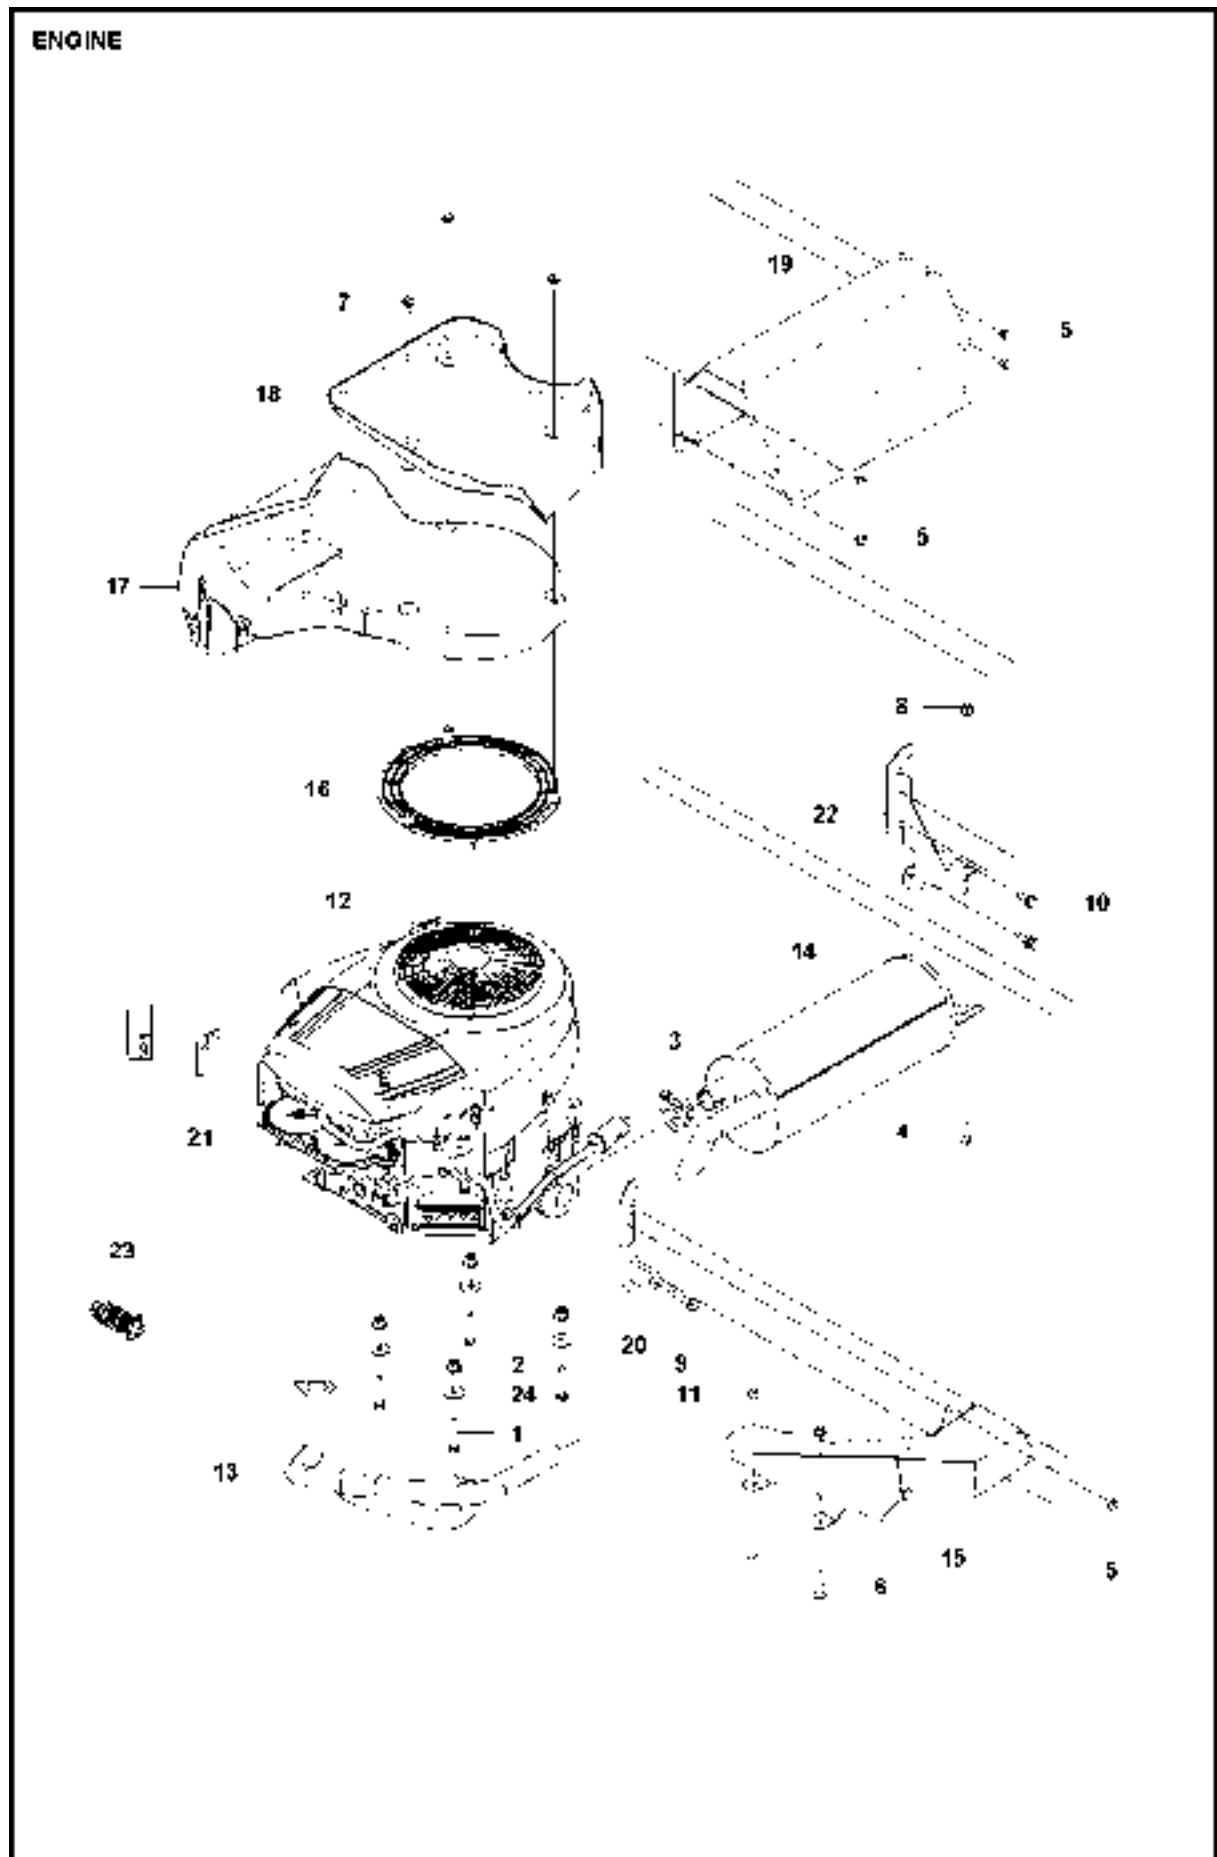

ENGINE

RC 320Ts AWD, 967628802

Ref	Part No	Description	Remark	QTY KIT
1	725 24 59-51	SCREW EHHM		4
2	576 64 57-04	NUT FLANGE		4
3	501 15 22-01	CLAMP ASSY		1
4	535 42 38-01	SCREW RSQM		1
5	725 23 64-61	SCREW EHHFT		5
6	727 63 78-01	SCREW RSQM		2
7	574 85 62-02	SCREW		3
8	576 64 57-04	NUT FLANGE		1
9	506 57 01-06	SCREW EHHFM		1
10	506 57 01-04	SCREW EHHFM		2
11	576 64 57-03	NUT FLANGE		2
12	582 28 62-01	ENGINE		1
13	588 91 27-01	MANIFOLD		1
14	590 44 36-01	MUFFLER ASSY		1
15	589 28 38-01	HEAT SHIELD		1
16	501 09 67-01	AIR INTAKE		1
17	582 15 32-01	AIR DUCT		1
18	582 40 60-01	PLATE		1
19	582 32 34-01	HEAT SHIELD		1
20	588 98 37-01	BRACKET		1
21	582 61 07-01	BRACKET		1
22	589 50 91-01	BRACKET		1
23	532 42 82-87	PLUG		1
24	734 11 64-41	WASHER		4