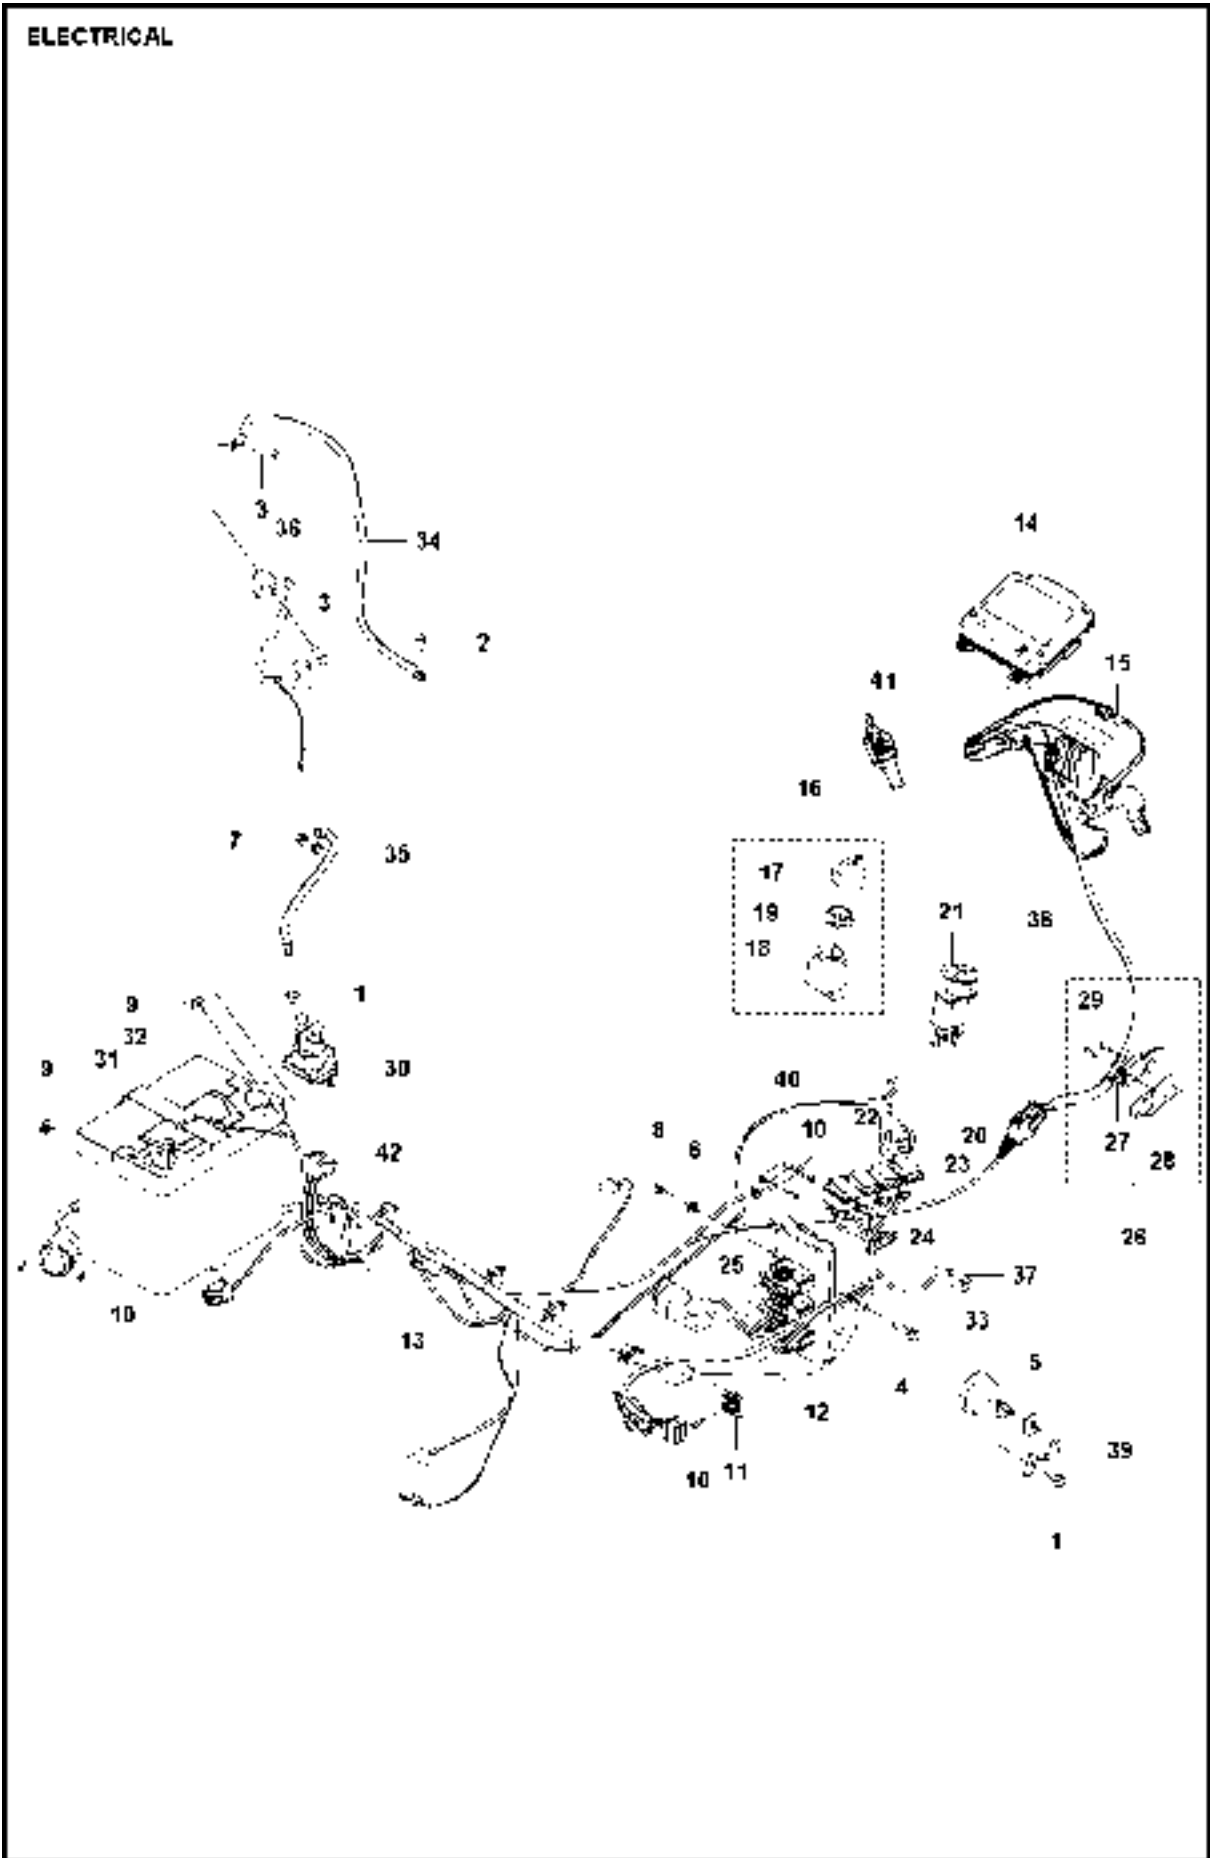

ELECTRICAL

R420TsX AWD, 967648401, 2019-01

Ref	Part No	Description	Remark	QTY	KIT
1	725 23 64-61	SCREW EHHFT		2	
2	725 54 47-01	SCREW IHSCM		1	
3	522 62 21-01	SCREW EHHM		2	
4	725 23 72-71	SCREW EHHM		1	
5	734 11 64-41	WASHER		1	
6	734 11 53-01	WASHER		1	
7	506 89 98-01	NUT		2	
8	732 21 16-01	LOCK NUT		1	
9	522 62 43-01	NUT		2	
10	544 44 07-01	RIVET		3	
11	501 00 75-01	CLIP		1	
12	590 56 80-01	CONTROL UNIT		1	
13	590 54 63-01	WIRING ASSY	MAIN	1	
14	593 73 92-02	DISPLAY		1	
15	593 72 85-01	HEADLIGHT	LED LIGHT	1	
16	535 47 49-01	KEY SWITCH		1	
17	544 44 24-01	IGNITION KEY		1	16
18	535 47 50-01	WASHER		1	16
19	535 47 61-01	NUT		1	16
20	532 40 75-68	SWITCH		1	
21	582 10 76-01	SWITCH	PTO switch	1	
22	590 73 21-01	TOGGLE SWITCH	12V-switch	2	
23	593 08 03-01	TOGGLE SWITCH	ON/OFF/ON	1	
24	593 98 71-01	TOGGLE SWITCH	Light Switch	1	
25	535 47 48-01	POWER SOCKET	12v Socket	1	
26	544 41 59-01	SWITCH		1	
27	574 31 61-01	SWITCH		1	26
28	544 41 57-01	BRACKET		1	26
29	544 44 07-01	RIVET		2	26
30	544 43 98-01	RELAY	START	1	
31	577 04 16-01	BATTERY		1	
32	506 83 68-02	BELT		1	
33	501 18 21-01	BUZZER		1	
34	576 18 38-01	CABLE		1	
35	576 18 39-01	CABLE		1	
36	586 22 39-02	WIRE		1	
37	593 08 15-01	WIRING ASSY	Temp	1	
38	593 18 11-01	WIRING ASSY		1	
39	589 41 17-01	BRACKET		1	
40	574 31 61-01	SWITCH		1	
41	586 37 94-01	LEVER		1	
42	579 31 74-01	STRAP		4