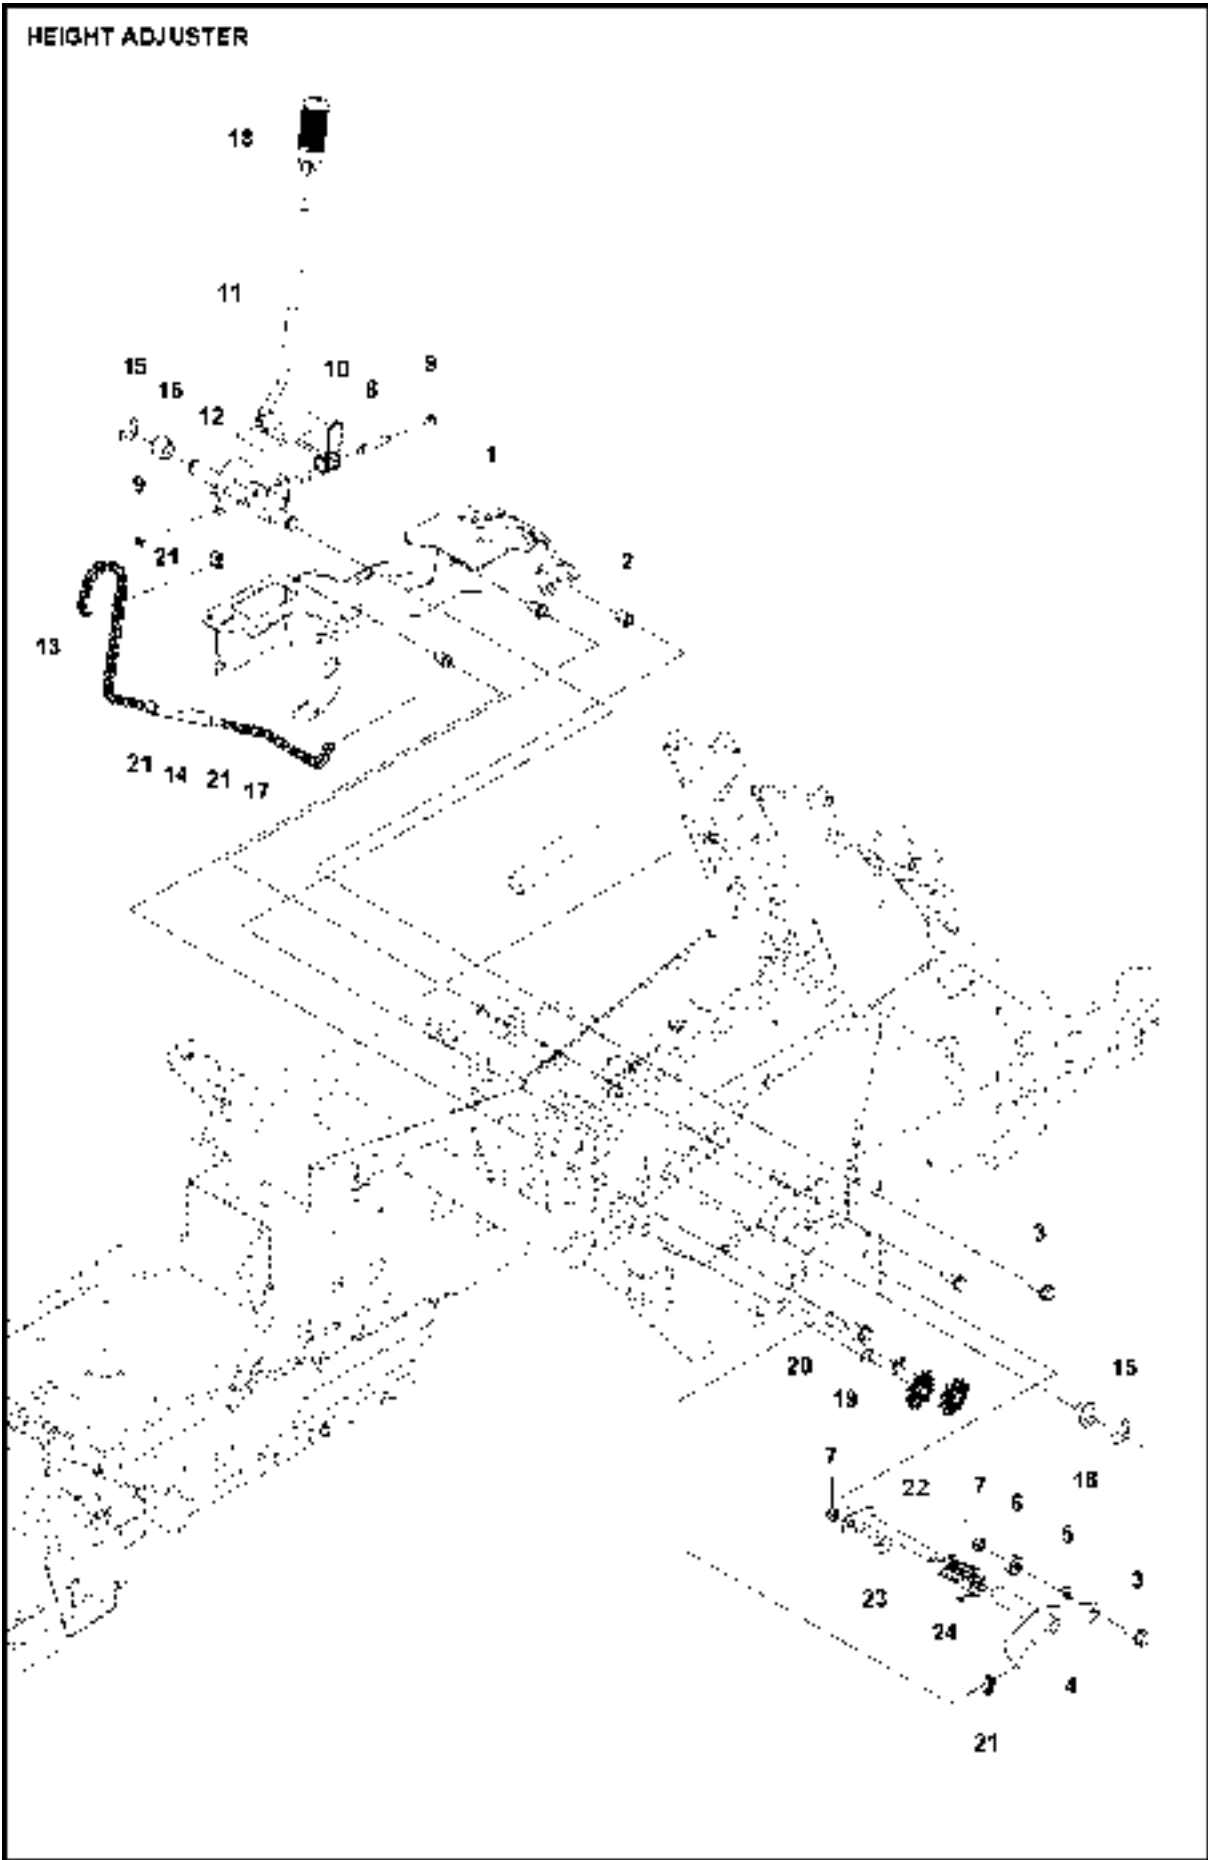

## MOWER LIFT / DECK LIFT

R420TsX AWD, 967648401, 2019-01

Ref	Part No	Description	Remark	QTY KIT
1	725 24 97-71	SCREW EHHM		1
2	731 23 18-01	HEXAGON NUT		2
3	725 24 62-51	SCREW EHHM		3
4	731 23 20-01	HEXAGON NUT		3
5	506 59 74-01	SCREW EHHFM		6
6	725 23 68-61	SCREW EHHFT		4
7	734 11 53-01	WASHER		4
8	732 21 18-01	LOCK NUT		3
9	727 64 51-51	SCREW		2
10	503 28 48-01	SHOULDER NUT		2
11	506 57 01-04	SCREW EHHFM		4
12	590 15 50-01	LEVER ASSY		1
13	589 56 55-01	SPRING		1
14	590 15 86-01	LEVER ASSY		1
15	584 87 13-01	BEARING		4
16	506 50 48-06	WASHER		2
17	589 56 56-01	SHAFT		1
18	721 62 01-01	SPLIT PIN		3
19	590 10 26-01	ROD		1
20	593 61 44-01	SLEEVE		1
21	593 77 51-01	HUB ASSY		1
22	590 17 98-01	SPRING		1
23	593 84 29-01	SPRING		1
24	590 18 20-01	ADJUSTMENT ROD		1
25	590 18 21-01	WASHER		1
26	590 09 98-01	CROSSBAR		1
27	504 19 03-01	BEARING COVER		1
28	506 81 38-01	REINFORCING PLATE		1
29	590 08 15-01	BUSHING		2
30	590 08 06-01	SHEET		2
31	506 55 46-15	CHAIN		1
32	506 55 47-01	LINKAGE		1
33	506 90 56-01	OFFSET PULLEY		2
34	590 07 86-01	PULLEY		1
35	506 90 58-01	TUBE SLEEVE		2
36	582 87 19-01	SHAFT		2
37	735 31 18-20	E-CLIP		2
38	590 07 77-01	SHAFT		1
39	735 31 14-20	E-CLIP		2
40	590 06 73-01	BRACKET		1
41	506 91 62-01	NUT		2
42	593 77 47-01	LEVER ASSY		1
43	593 74 49-01	SPRING		1
44	593 98 00-01	KNOB		1
45	575 80 59-01	SHAFT		1
46	735 31 09-21	E-CLIP		2
47	593 37 17-01	LEVER ASSY		1
48	506 96 66-01	HAIR PIN COTTER		1
49	506 90 59-01	CHAIN STOP		1
50	738 88 10-01	LUBRICATION NIPPLE		1
51	734 11 52-01	WASHER		1
52	732 21 14-01	LOCK NUT		2
53	525 75 51-03	SCREW ITXSCFM		1
54	597 09 45-01	SLEEVE		1
55	597 09 48-01	SPRING		1