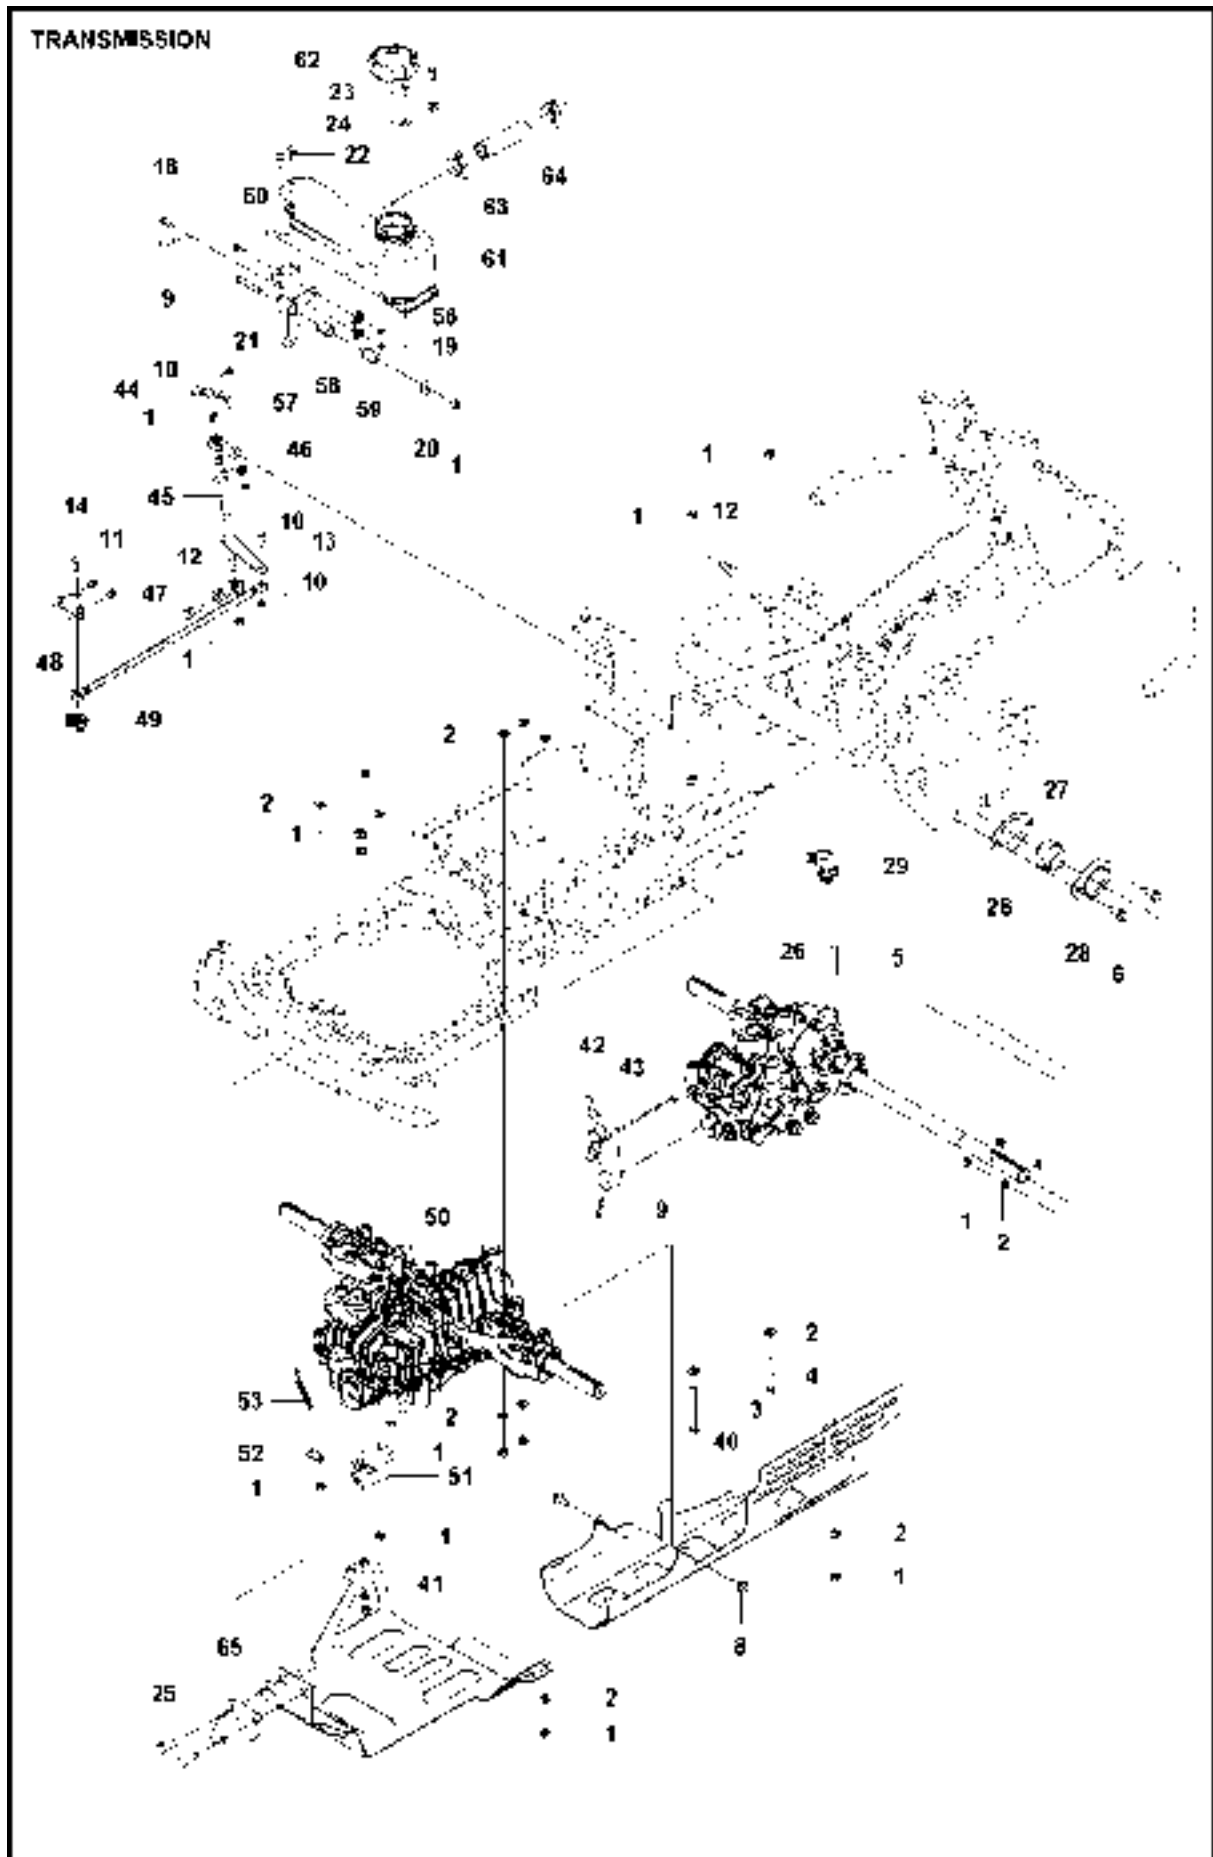

## CHASSIS / FRAME

R420TsX AWD, 967648401, 2019-01

Ref	Part No	Description	Remark	QTY KIT
1	597 33 78-01	FRAME ASSY		1
2	501 75 08-01	FRAME ASSY		1
3	501 67 94-01	SPINDLE		1
4	535 46 30-02	SWING AXLE		1
5	738 21 10-04	BALL BEARING		1
6	738 21 05-04	BALL BEARING		1
7	735 31 40-10	CIRCLIP		1
8	740 68 15-21	V-RING		1
9	582 10 46-01	WASHER		2
10	735 31 28-00	CIRCLIP		2
11	506 91 62-01	NUT		14
12	735 31 26-00	CIRCLIP		1
13	592 88 20-01	ANCHOR		1
14	506 91 62-04	NUT		15
15	506 57 01-04	SCREW EHHFM		2

## TRANSMISSION

R420TsX AWD, 967648401, 2019-01

Ref	Part No	Description	Remark	QTY KIT
1	732 21 18-01	LOCK NUT		15
2	734 11 64-01	WASHER		16
3	725 24 67-51	SCREW EHHM		1
4	725 24 64-51	SCREW EHHM		1
5	535 42 38-03	SCREW RSQM		1
6	506 57 01-05	SCREW EHHFM		2
8	506 57 01-04	SCREW EHHFM		2
9	721 43 47-01	SPRING PIN		2
10	732 21 16-01	LOCK NUT		3
11	535 47 52-12	SCREW EHHFM		2
12	725 24 91-71	SCREW EHHM		2
13	522 62 21-01	SCREW EHHM		1
14	544 84 17-01	SCREW		1
18	725 23 31-51	SCREW		2
19	732 21 14-01	LOCK NUT		2
20	734 11 64-41	WASHER		1
21	725 24 60-51	SCREW EHHM		1
22	725 24 49-51	SCREW		2
23	725 23 68-61	SCREW EHHFT		2
24	734 11 54-41	WASHER		2
25	725 24 93-71	SCREW EHHM		2
26	589 75 19-01	TRANSMISSION		1
27	544 00 89-02	BEARING		1
28	544 00 90-02	BEARING HOUSING		2
29	535 43 73-02	PIPE FITTING		1
40	589 56 30-01	SKID PLATE		1
41	594 91 69-02	SKID PLATE		1
42	578 29 19-01	LEVER		1
43	535 49 97-01	ARM		1
44	544 44 19-01	ADJUSTMENT ROD		1
45	592 91 09-01	LEVER		1
46	506 95 17-01	ROD END		2
47	593 95 94-04	ROD		1
48	535 49 28-02	BRACKET		1
49	585 00 15-01	COVER		1
50	589 75 17-01	TRANSMISSION		1
51	544 38 81-01	BRACKET		1
52	506 59 93-01	LINK		1
53	506 83 43-01	SPRING		1
56	544 88 84-01	LINK RODS		1
57	579 59 65-01	LEVER		1
58	506 98 61-03	BUSHING		1
59	506 99 20-01	PIPE		1
60	544 38 85-01	BRACKET		1
61	544 38 86-01	EXPANSION TANK		1
62	506 67 33-01	TANK CAP ASSY		1
63	535 45 83-02	HOSE		1
64	505 44 36-01	HOSE CLAMP		2
65	506 88 99-01	HITCH		1