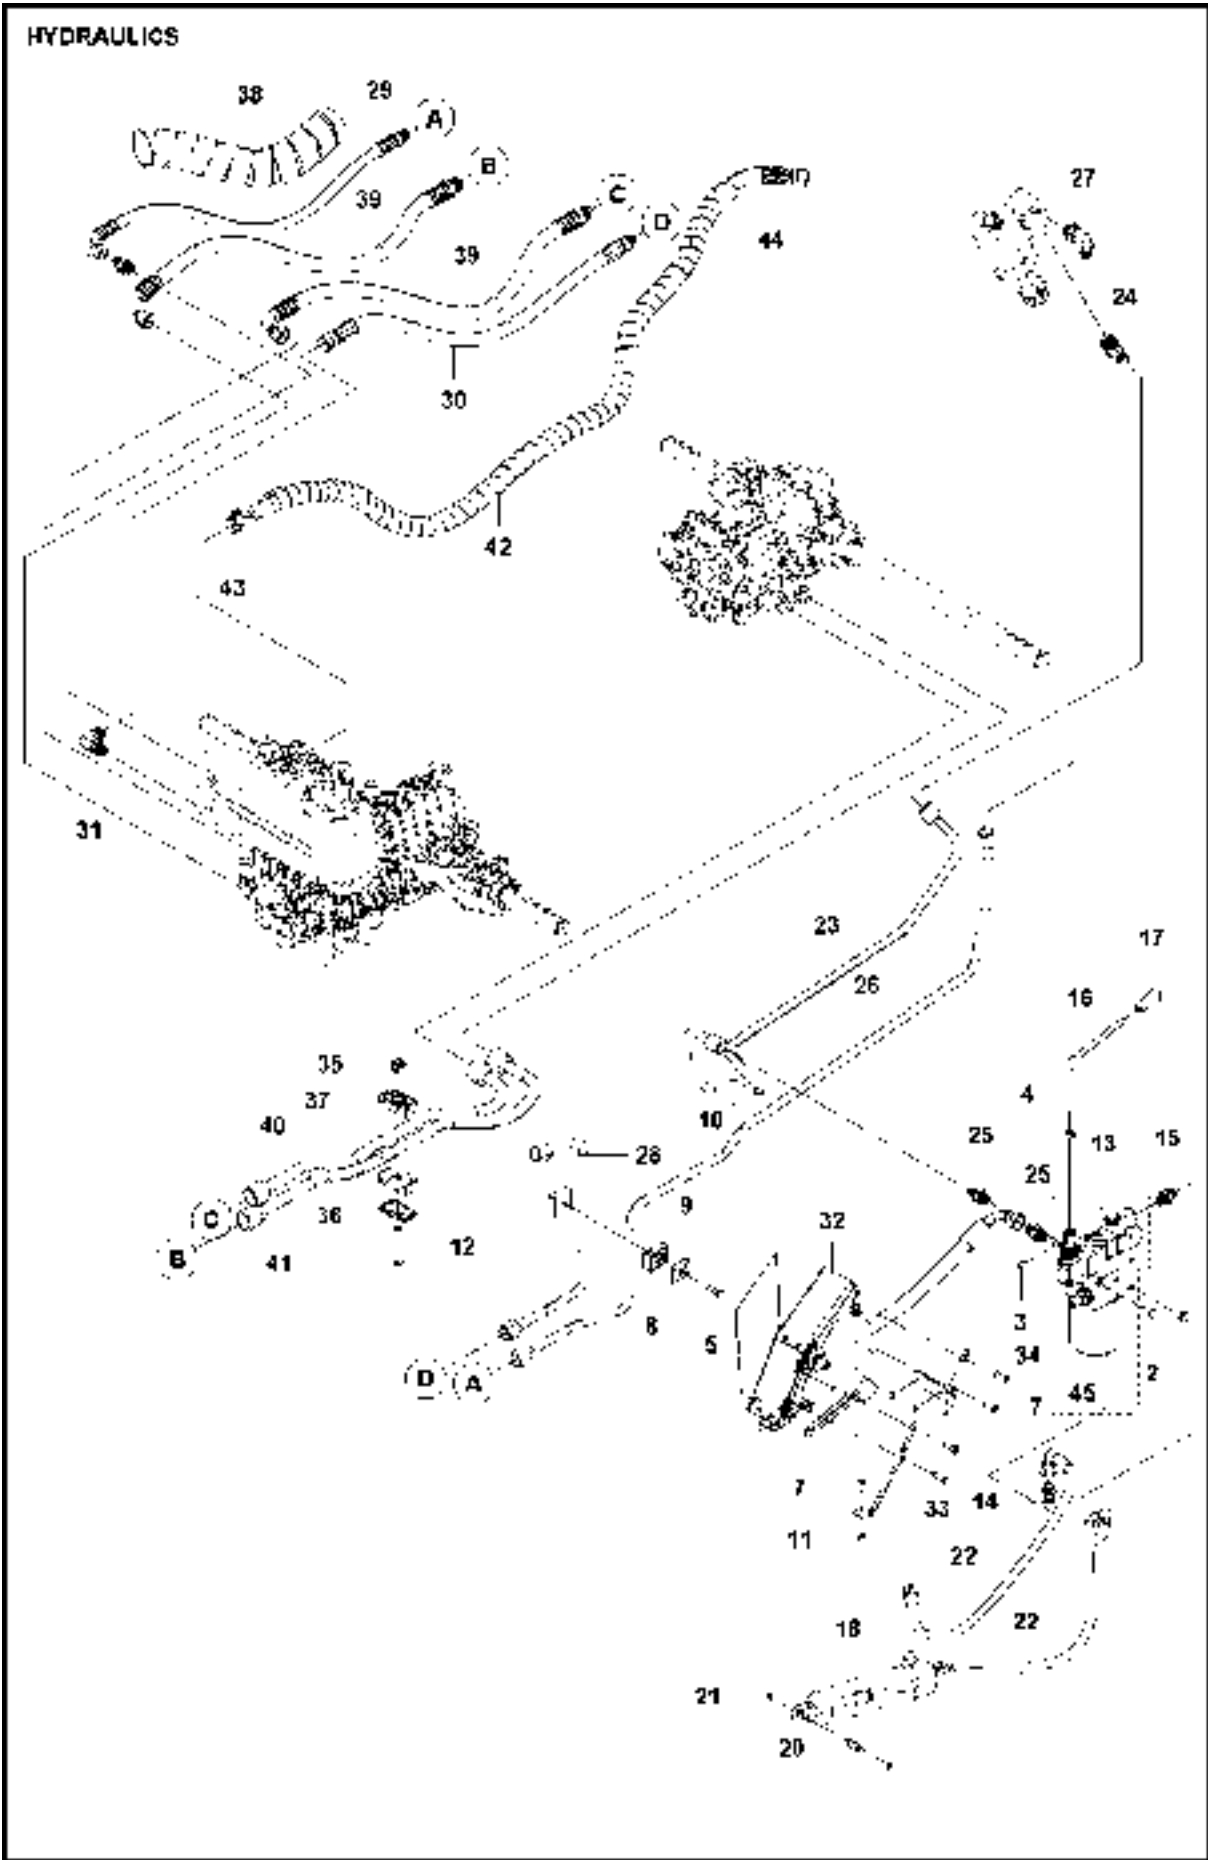

## TRANSMISSION

R420TsX AWD, 967648401, 2019-01

Ref	Part No	Description	Remark	QTY KIT
1	732 21 18-01	LOCK NUT		15
2	734 11 64-01	WASHER		16
3	725 24 67-51	SCREW EHHM		1
4	725 24 64-51	SCREW EHHM		1
5	535 42 38-03	SCREW RSQM		1
6	506 57 01-05	SCREW EHHFM		2
8	506 57 01-04	SCREW EHHFM		2
9	721 43 47-01	SPRING PIN		2
10	732 21 16-01	LOCK NUT		3
11	535 47 52-12	SCREW EHHFM		2
12	725 24 91-71	SCREW EHHM		2
13	522 62 21-01	SCREW EHHM		1
14	544 84 17-01	SCREW		1
18	725 23 31-51	SCREW		2
19	732 21 14-01	LOCK NUT		2
20	734 11 64-41	WASHER		1
21	725 24 60-51	SCREW EHHM		1
22	725 24 49-51	SCREW		2
23	725 23 68-61	SCREW EHHFT		2
24	734 11 54-41	WASHER		2
25	725 24 93-71	SCREW EHHM		2
26	589 75 19-01	TRANSMISSION		1
27	544 00 89-02	BEARING		1
28	544 00 90-02	BEARING HOUSING		2
29	535 43 73-02	PIPE FITTING		1
40	589 56 30-01	SKID PLATE		1
41	594 91 69-02	SKID PLATE		1
42	578 29 19-01	LEVER		1
43	535 49 97-01	ARM		1
44	544 44 19-01	ADJUSTMENT ROD		1
45	592 91 09-01	LEVER		1
46	506 95 17-01	ROD END		2
47	593 95 94-04	ROD		1
48	535 49 28-02	BRACKET		1
49	585 00 15-01	COVER		1
50	589 75 17-01	TRANSMISSION		1
51	544 38 81-01	BRACKET		1
52	506 59 93-01	LINK		1
53	506 83 43-01	SPRING		1
56	544 88 84-01	LINK RODS		1
57	579 59 65-01	LEVER		1
58	506 98 61-03	BUSHING		1
59	506 99 20-01	PIPE		1
60	544 38 85-01	BRACKET		1
61	544 38 86-01	EXPANSION TANK		1
62	506 67 33-01	TANK CAP ASSY		1
63	535 45 83-02	HOSE		1
64	505 44 36-01	HOSE CLAMP		2
65	506 88 99-01	HITCH		1

## WHEELS &amp; TIRES

R420TsX AWD, 967648401, 2019-01

Ref	Part No	Description	Remark	QTY	KIT
1	580 63 03-02	WHEEL ASSY		4	
2	580 63 01-01	TIRE		1	1
3	580 63 02-01	RIM		1	1
4	523 03 47-01	VALVE		1	1
5	585 04 68-01	HUB ASSY		4	
6	586 93 74-01	SCREW EHHM		4	
7	725 54 60-01	SCREW IHSCM		2	
8	506 86 50-01	WHEEL NUT		16	
9	506 55 59-01	WEDGE		4	
10	574 45 88-01	CIRCLIP		4	
11	735 31 41-10	CIRCLIP		4	
12	577 59 15-01	COVER WASHER		4	