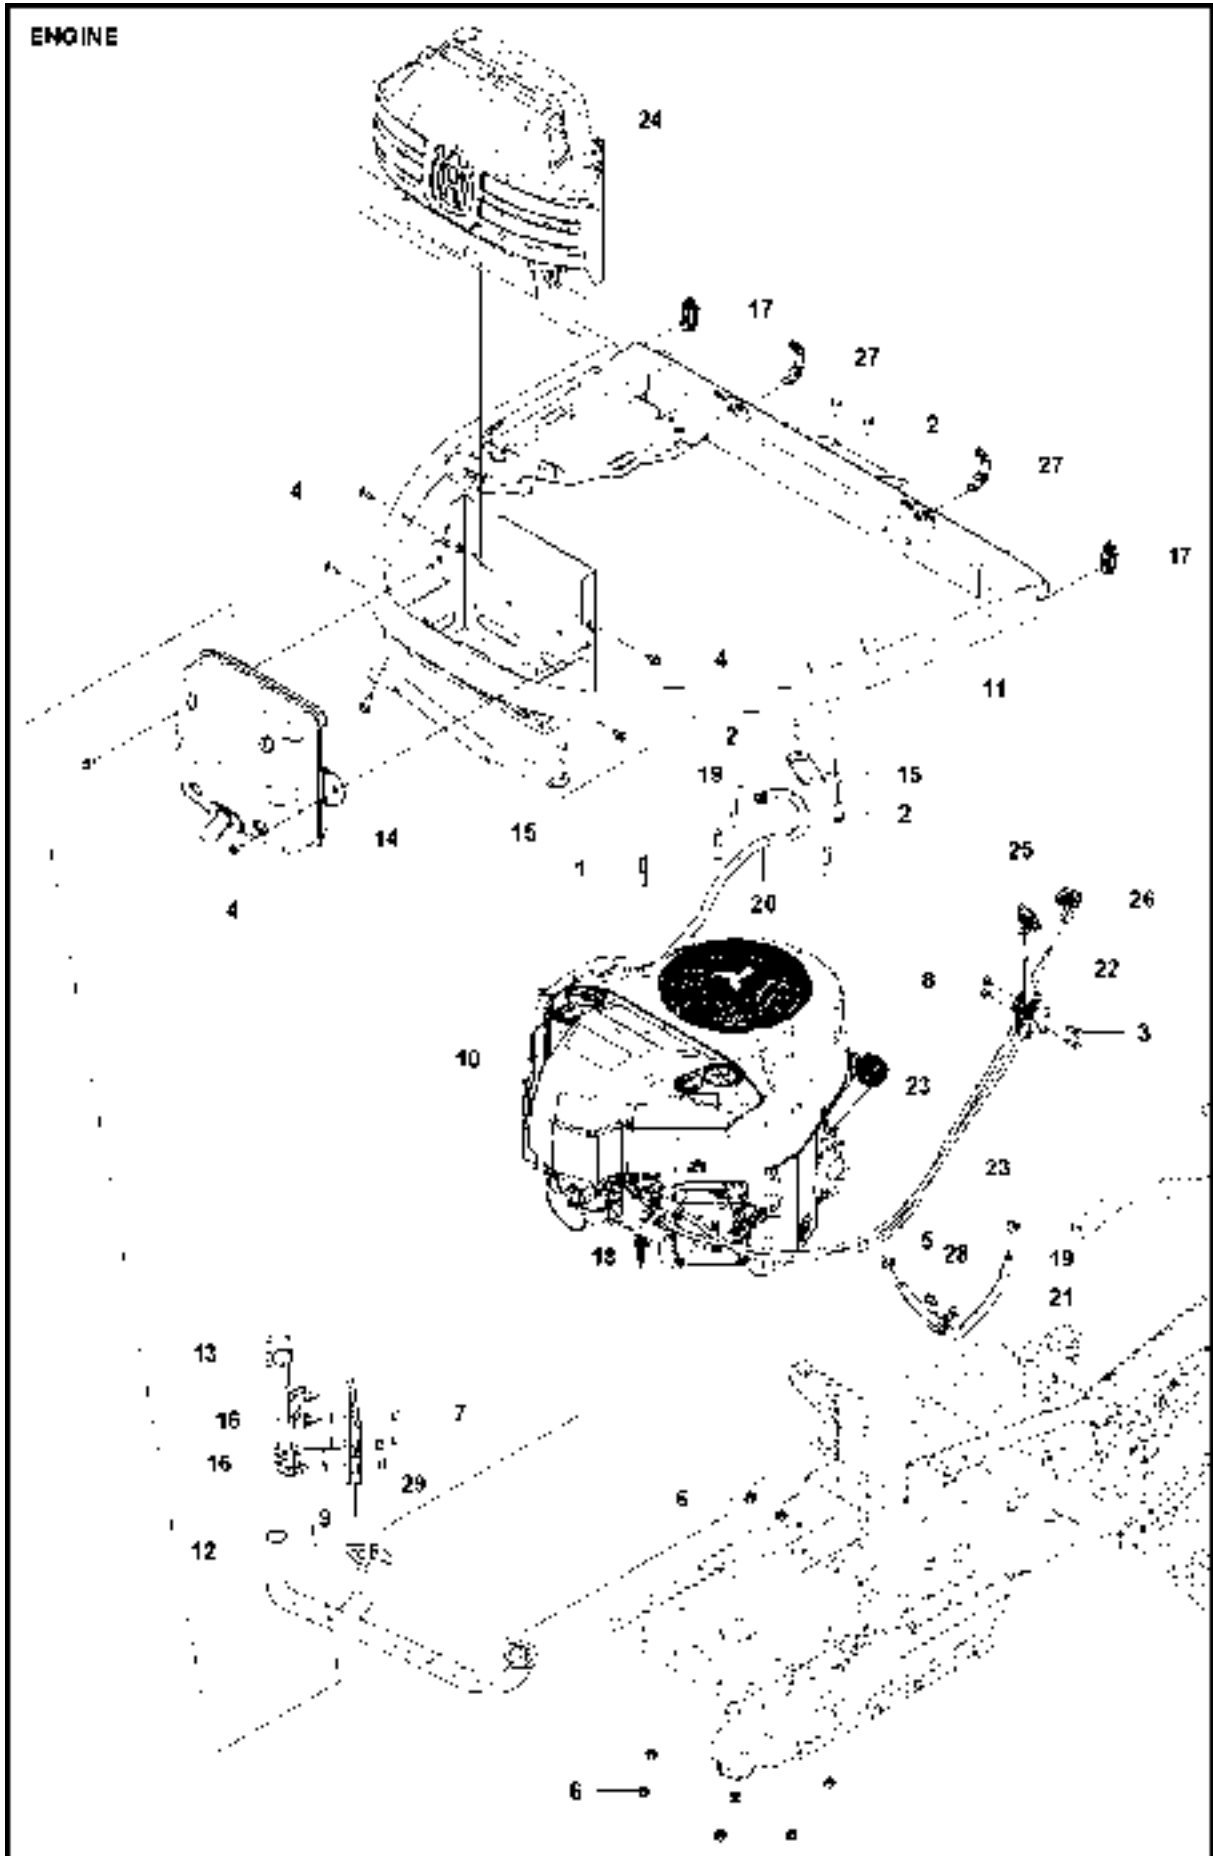

ENGINE

R420TsX AWD, 967648401, 2019-01

Ref	Part No	Description	Remark	QTY KIT
1	578 20 75-01	STUD SCREW		4
2	725 24 51-71	SCREW EHHM		6
3	725 23 68-71	SCREW EHHM		2
4	535 47 52-12	SCREW EHHFM		6
5	725 23 64-61	SCREW EHHFT		1
6	732 21 18-01	LOCK NUT		8
7	731 23 18-01	HEXAGON NUT		4
8	732 21 16-01	LOCK NUT		2
9	735 21 64-01	LOCKWASHER		4
10	590 63 68-01	ENGINE		1
11	589 97 33-01	ENGINE FRAME		1
12	593 13 11-01	MANIFOLD		1
13	593 13 13-01	MANIFOLD		1
14	593 13 12-01	MUFFLER		1
15	589 55 89-02	BRACKET		2
16	501 15 22-01	CLAMP ASSY		2
17	504 64 36-01	PLUG		2
18	596 97 73-01	FERRITE CORE		1
19	535 46 97-01	HOSE BRACE		4
20	504 80 00-19	FUEL HOSE		1
21	504 80 00-17	FUEL HOSE		1
22	590 43 11-01	THROTTLE CONTROL		1
23	544 30 17-06	WIRE		2
24	595 86 55-01	HEAT PROTECTOR		1
25	592 93 34-01	KNOB		1
26	592 93 34-02	KNOB		1
27	588 46 28-03	SNAP LOCKING		2
28	574 53 12-03	HOSE CLAMP		1
29	596 54 05-01	HEAT SHIELD		1