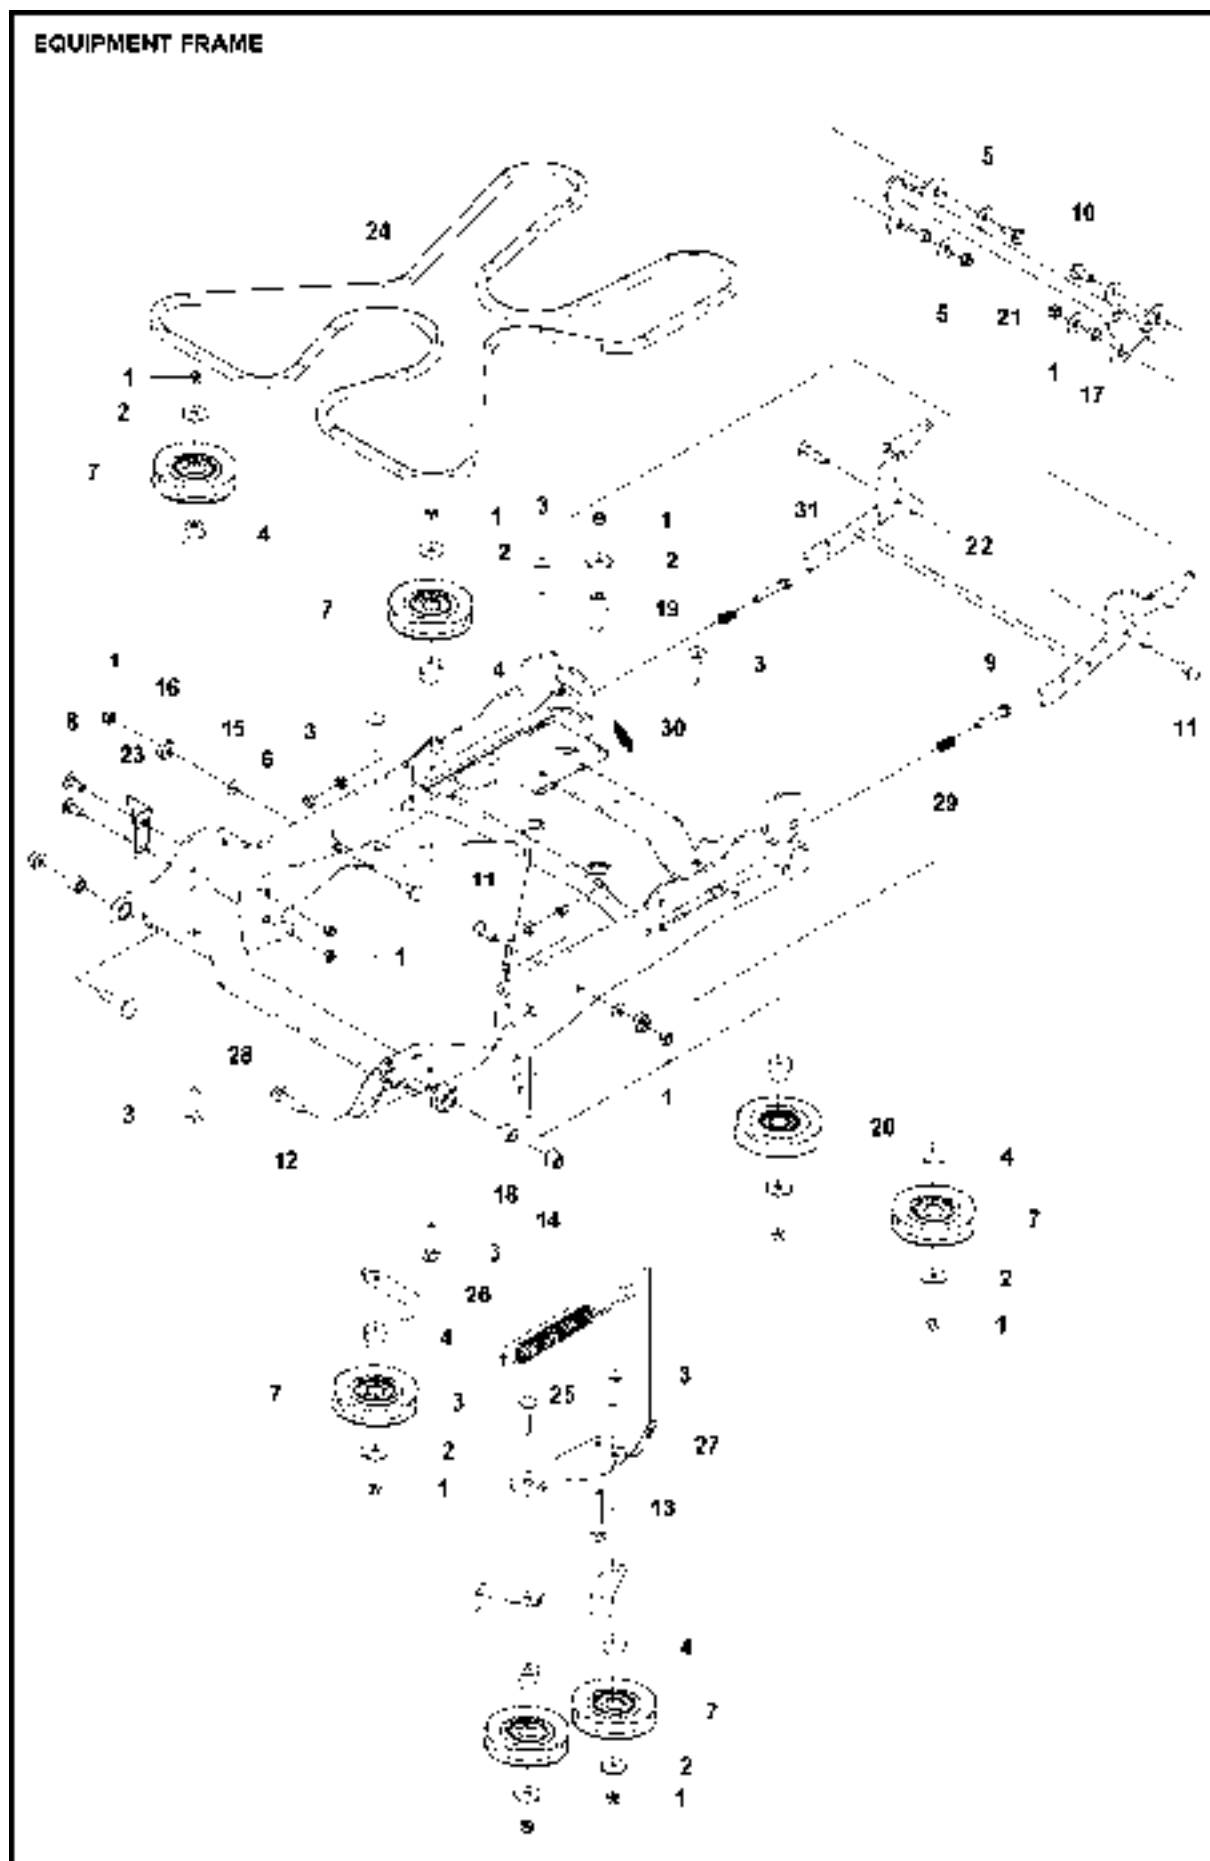

ATTACHMENTS

R420TsX AWD, 967648401, 2019-01

Ref	Part No	Description	Remark	QTY KIT
1	732 25 18-01	HEXAGON LOCKING NUT		14
2	544 22 16-01	WASHER		8
3	727 64 59-51	SCREW		7
4	506 82 68-02	BUSHING		7
5	734 11 64-41	WASHER		4
6	731 23 18-01	HEXAGON NUT		5
7	589 61 97-01	PULLEY ASSY		6
8	727 64 51-51	SCREW		2
9	725 24 60-71	SCREW EHHM		2
10	506 57 01-04	SCREW EHHFM		2
11	535 42 38-01	SCREW RSQM		3
12	727 64 99-51	SCREW		2
13	535 42 38-03	SCREW RSQM		1
14	576 64 57-05	NUT FLANGE		2
15	734 11 64-01	WASHER		2
16	738 21 98-04	BALL BEARING		2
17	596 39 92-01	SLEEVE		2
18	590 04 81-01	SLEEVE		2
19	592 72 79-01	SLEEVE		1
20	506 97 48-01	PULLEY		1
21	596 47 81-01	LINK ASSY		1
22	596 47 66-01	HOOK		1
23	589 99 67-01	BRACKET		1
24	594 96 38-01	BELT		1
25	592 72 75-01	SPRING		1
26	590 31 61-01	BELT GUIDE		3
27	589 97 54-01	ARM		1
28	589 52 68-01	EQUIPMENT FRAME ASSY		1
29	596 39 96-01	SPRING		2
30	596 39 97-01	SPRING		1
31	535 42 38-04	SCREW RSQM		1