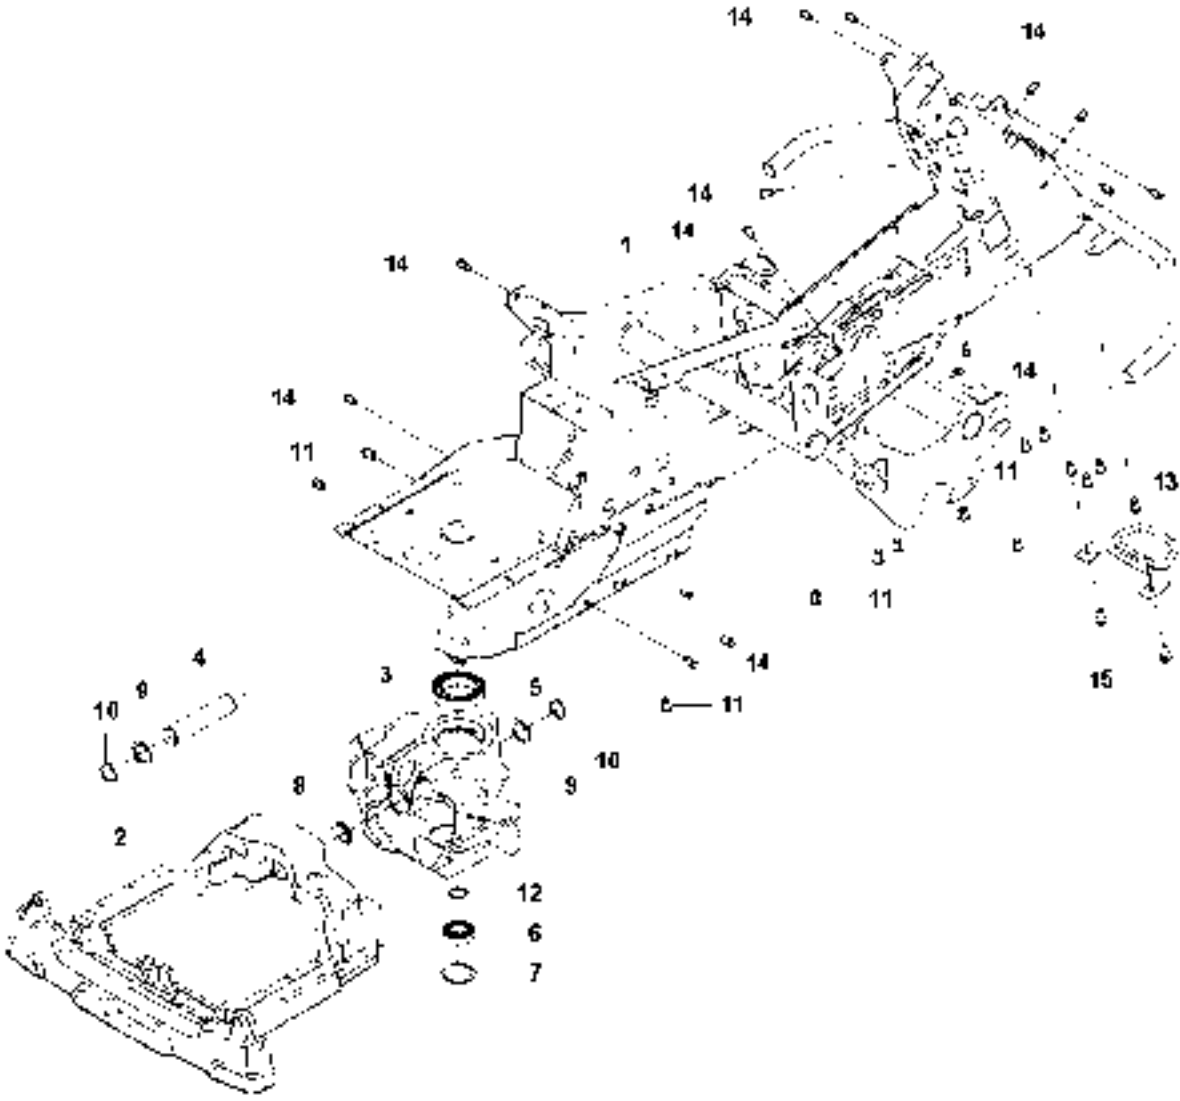

# SPARE PARTS LIST

RIDERS

R420TsX AWD, 967648401, 2019-01

**CHASSIS**

## CHASSIS / FRAME

R420TsX AWD, 967648401, 2019-01

Ref	Part No	Description	Remark	QTY KIT
1	597 33 78-01	FRAME ASSY		1
2	501 75 08-01	FRAME ASSY		1
3	501 67 94-01	SPINDLE		1
4	535 46 30-02	SWING AXLE		1
5	738 21 10-04	BALL BEARING		1
6	738 21 05-04	BALL BEARING		1
7	735 31 40-10	CIRCLIP		1
8	740 68 15-21	V-RING		1
9	582 10 46-01	WASHER		2
10	735 31 28-00	CIRCLIP		2
11	506 91 62-01	NUT		14
12	735 31 26-00	CIRCLIP		1
13	592 88 20-01	ANCHOR		1
14	506 91 62-04	NUT		15
15	506 57 01-04	SCREW EHHFM		2