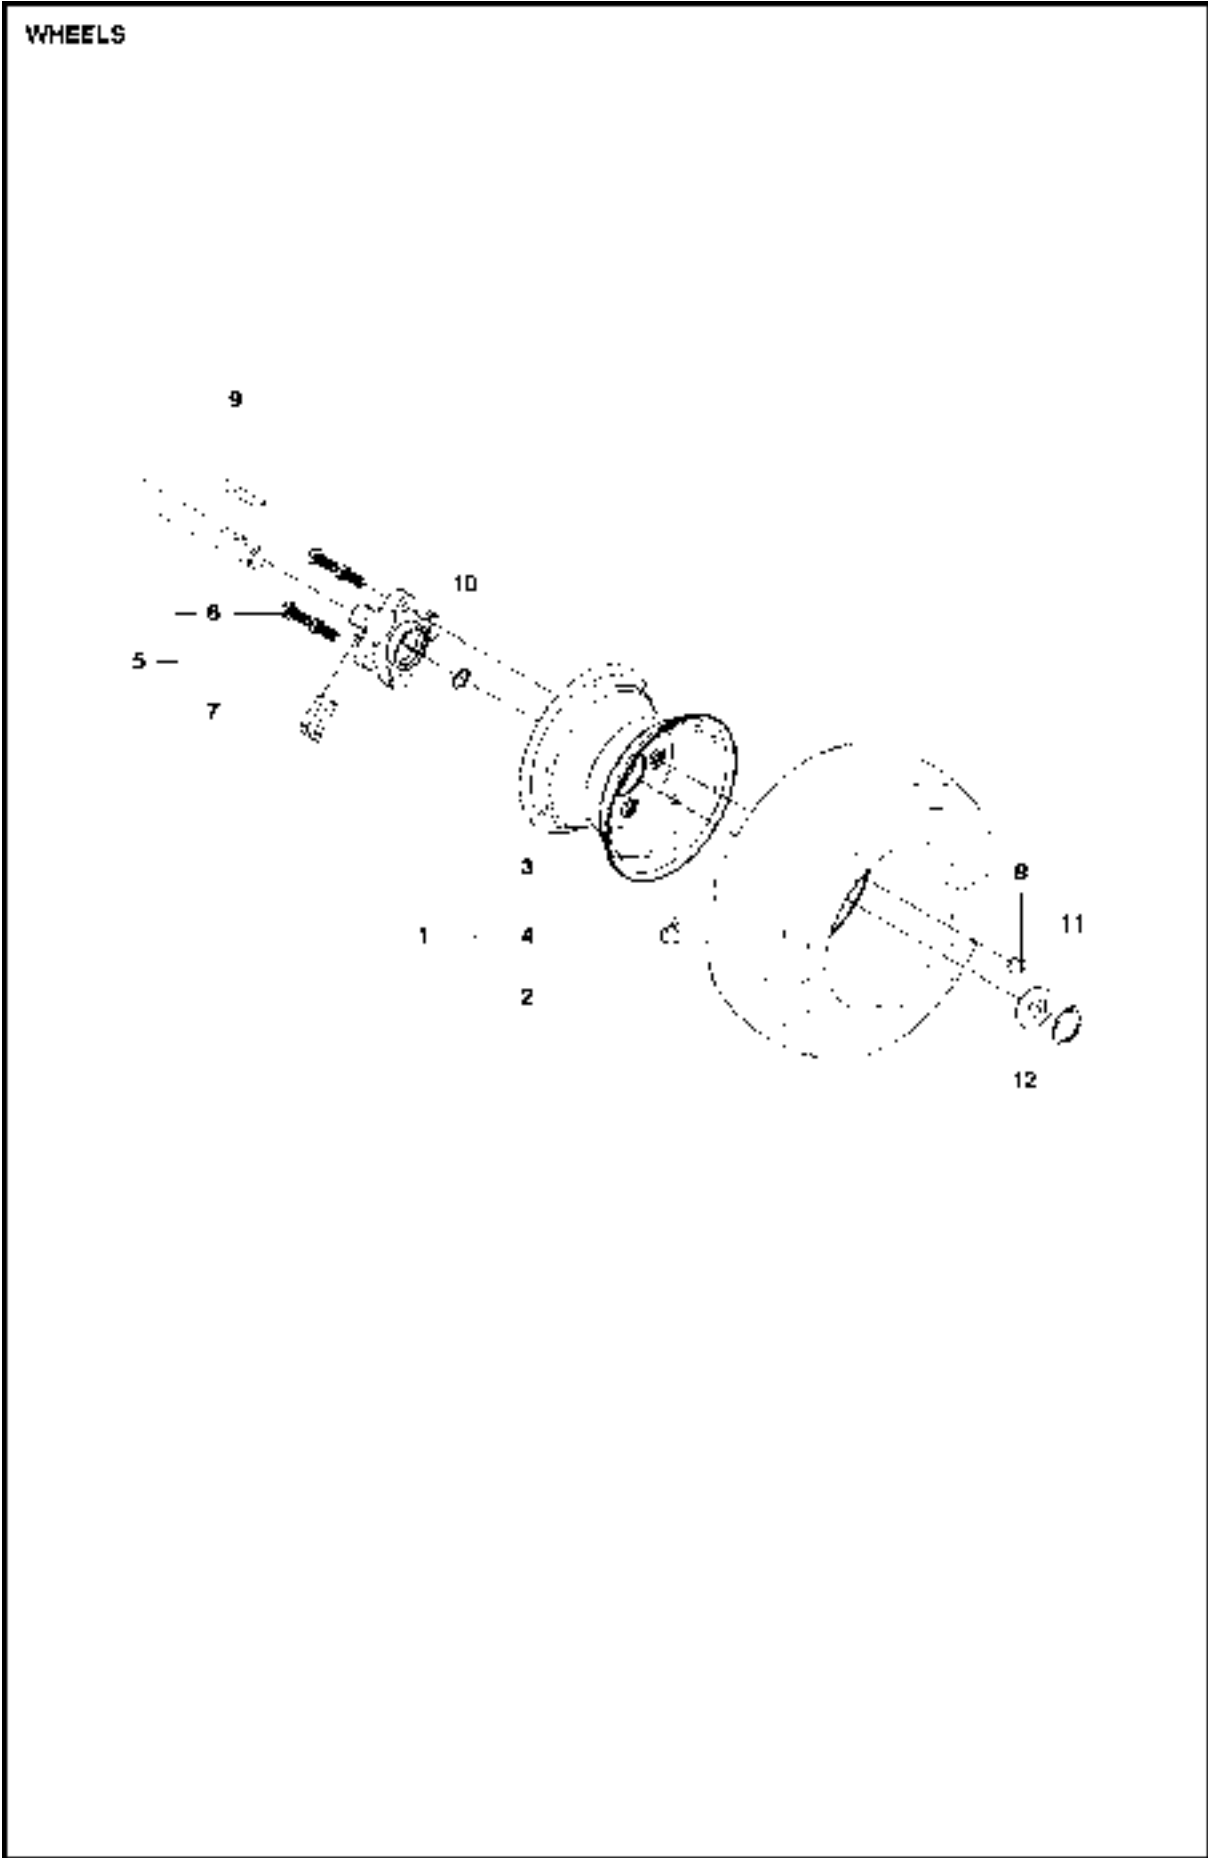

## TRANSMISSION

R420TsX AWD, 967648401, 2019-01

Ref	Part No	Description	Remark	QTY KIT
1	732 21 18-01	LOCK NUT		15
2	734 11 64-01	WASHER		16
3	725 24 67-51	SCREW EHHM		1
4	725 24 64-51	SCREW EHHM		1
5	535 42 38-03	SCREW RSQM		1
6	506 57 01-05	SCREW EHHFM		2
8	506 57 01-04	SCREW EHHFM		2
9	721 43 47-01	SPRING PIN		2
10	732 21 16-01	LOCK NUT		3
11	535 47 52-12	SCREW EHHFM		2
12	725 24 91-71	SCREW EHHM		2
13	522 62 21-01	SCREW EHHM		1
14	544 84 17-01	SCREW		1
18	725 23 31-51	SCREW		2
19	732 21 14-01	LOCK NUT		2
20	734 11 64-41	WASHER		1
21	725 24 60-51	SCREW EHHM		1
22	725 24 49-51	SCREW		2
23	725 23 68-61	SCREW EHHFT		2
24	734 11 54-41	WASHER		2
25	725 24 93-71	SCREW EHHM		2
26	589 75 19-01	TRANSMISSION		1
27	544 00 89-02	BEARING		1
28	544 00 90-02	BEARING HOUSING		2
29	535 43 73-02	PIPE FITTING		1
40	589 56 30-01	SKID PLATE		1
41	594 91 69-02	SKID PLATE		1
42	578 29 19-01	LEVER		1
43	535 49 97-01	ARM		1
44	544 44 19-01	ADJUSTMENT ROD		1
45	592 91 09-01	LEVER		1
46	506 95 17-01	ROD END		2
47	593 95 94-04	ROD		1
48	535 49 28-02	BRACKET		1
49	585 00 15-01	COVER		1
50	589 75 17-01	TRANSMISSION		1
51	544 38 81-01	BRACKET		1
52	506 59 93-01	LINK		1
53	506 83 43-01	SPRING		1
56	544 88 84-01	LINK RODS		1
57	579 59 65-01	LEVER		1
58	506 98 61-03	BUSHING		1
59	506 99 20-01	PIPE		1
60	544 38 85-01	BRACKET		1
61	544 38 86-01	EXPANSION TANK		1
62	506 67 33-01	TANK CAP ASSY		1
63	535 45 83-02	HOSE		1
64	505 44 36-01	HOSE CLAMP		2
65	506 88 99-01	HITCH		1

## WHEELS &amp; TIRES

R420TsX AWD, 967648401, 2019-01

Ref	Part No	Description	Remark	QTY	KIT
1	580 63 03-02	WHEEL ASSY		4	
2	580 63 01-01	TIRE		1	1
3	580 63 02-01	RIM		1	1
4	523 03 47-01	VALVE		1	1
5	585 04 68-01	HUB ASSY		4	
6	586 93 74-01	SCREW EHHM		4	
7	725 54 60-01	SCREW IHSCM		2	
8	506 86 50-01	WHEEL NUT		16	
9	506 55 59-01	WEDGE		4	
10	574 45 88-01	CIRCLIP		4	
11	735 31 41-10	CIRCLIP		4	
12	577 59 15-01	COVER WASHER		4	