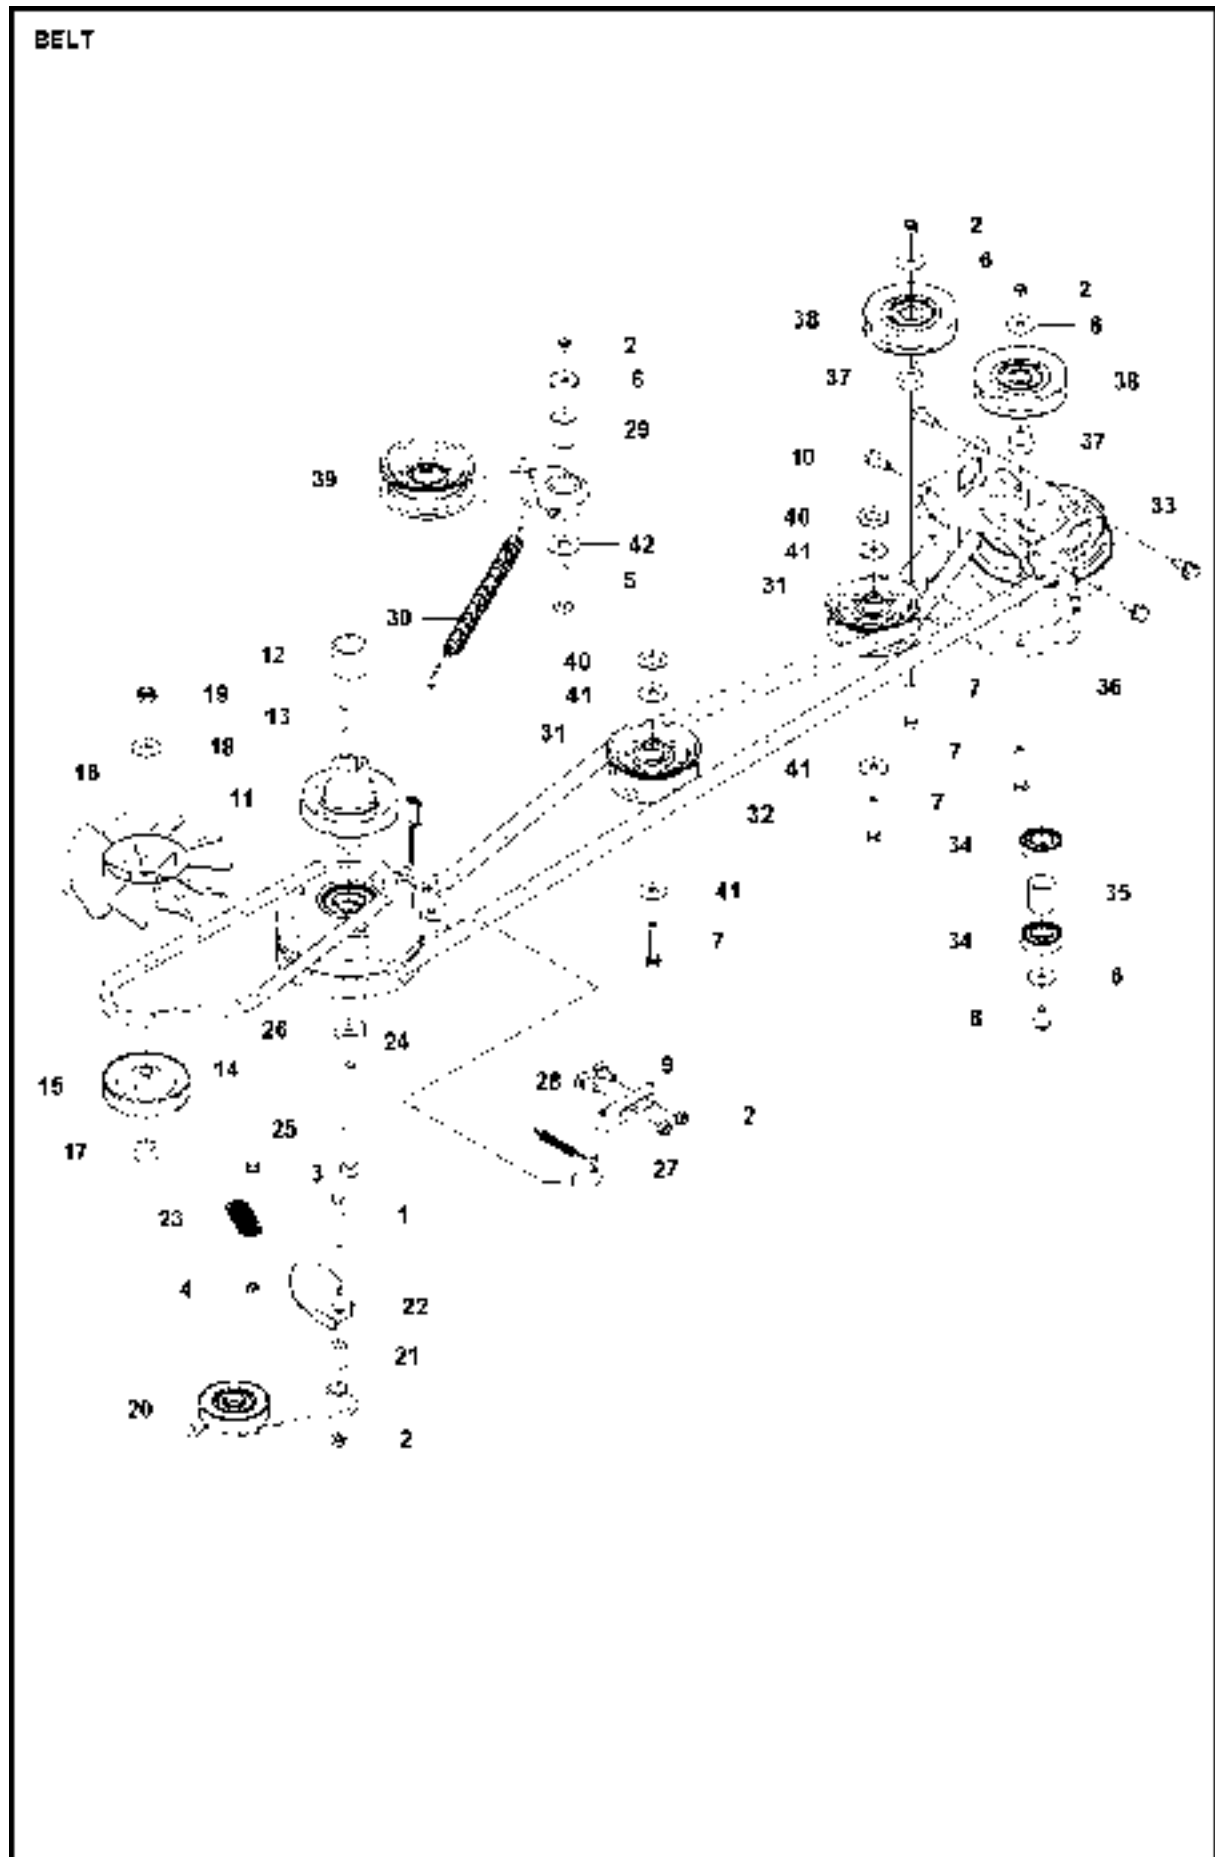

BELT

R420TsX AWD, 967648401, 2019-01

Ref	Part No	Description	Remark	QTY KIT
1	725 24 62-51	SCREW EHHM		1
2	732 21 18-01	LOCK NUT		6
3	725 23 72-71	SCREW EHHM		1
4	731 23 16-01	HEXAGON NUT		1
5	727 64 61-51	SCREW RSQM		1
6	544 22 16-01	WASHER		4
7	725 24 60-51	SCREW EHHM		4
8	506 57 01-03	SCREW EHHFM		1
9	727 64 51-51	SCREW		2
10	506 57 01-04	SCREW EHHFM		4
11	589 49 19-01	PULLEY ASSY		1
12	506 50 92-01	SPACING SLEEVE		1
13	506 55 59-03	WEDGE		1
14	589 56 23-01	BELT		1
15	506 99 14-01	PULLEY		1
16	506 94 81-01	FAN		1
17	502 43 38-01	SLEEVE		1
18	734 11 74-41	WASHER		1
19	732 21 20-01	LOCK NUT		1
20	506 99 30-01	BELT TENSIONER ASSY		1
21	506 99 20-01	PIPE		1
22	522 52 17-03	SHEET		1
23	506 54 25-01	SPRING		1
24	577 06 55-01	CLUTCH		1
25	506 55 60-05	BOLT		1
26	506 59 75-01	WASHER		1
27	589 49 20-01	STOPPER		1
28	506 83 43-01	SPRING		1
29	576 35 15-01	SLEEVE		1
30	506 66 56-01	SPRING		1
31	577 44 47-01	PULLEY		2
32	594 74 66-01	BELT		1
33	589 50 74-01	PULLEY ASSY		1
34	738 21 04-04	BALL BEARING		2
35	589 50 77-01	SLEEVE		1
36	589 50 79-01	BRACKET		1
37	506 82 68-02	BUSHING		2
38	589 61 97-01	PULLEY ASSY		2
39	593 84 02-01	BELT TENSIONER ASSY		1
40	734 11 86-01	WASHER		2
41	504 46 14-01	WASHER		4
42	504 46 09-01	WASHER		1