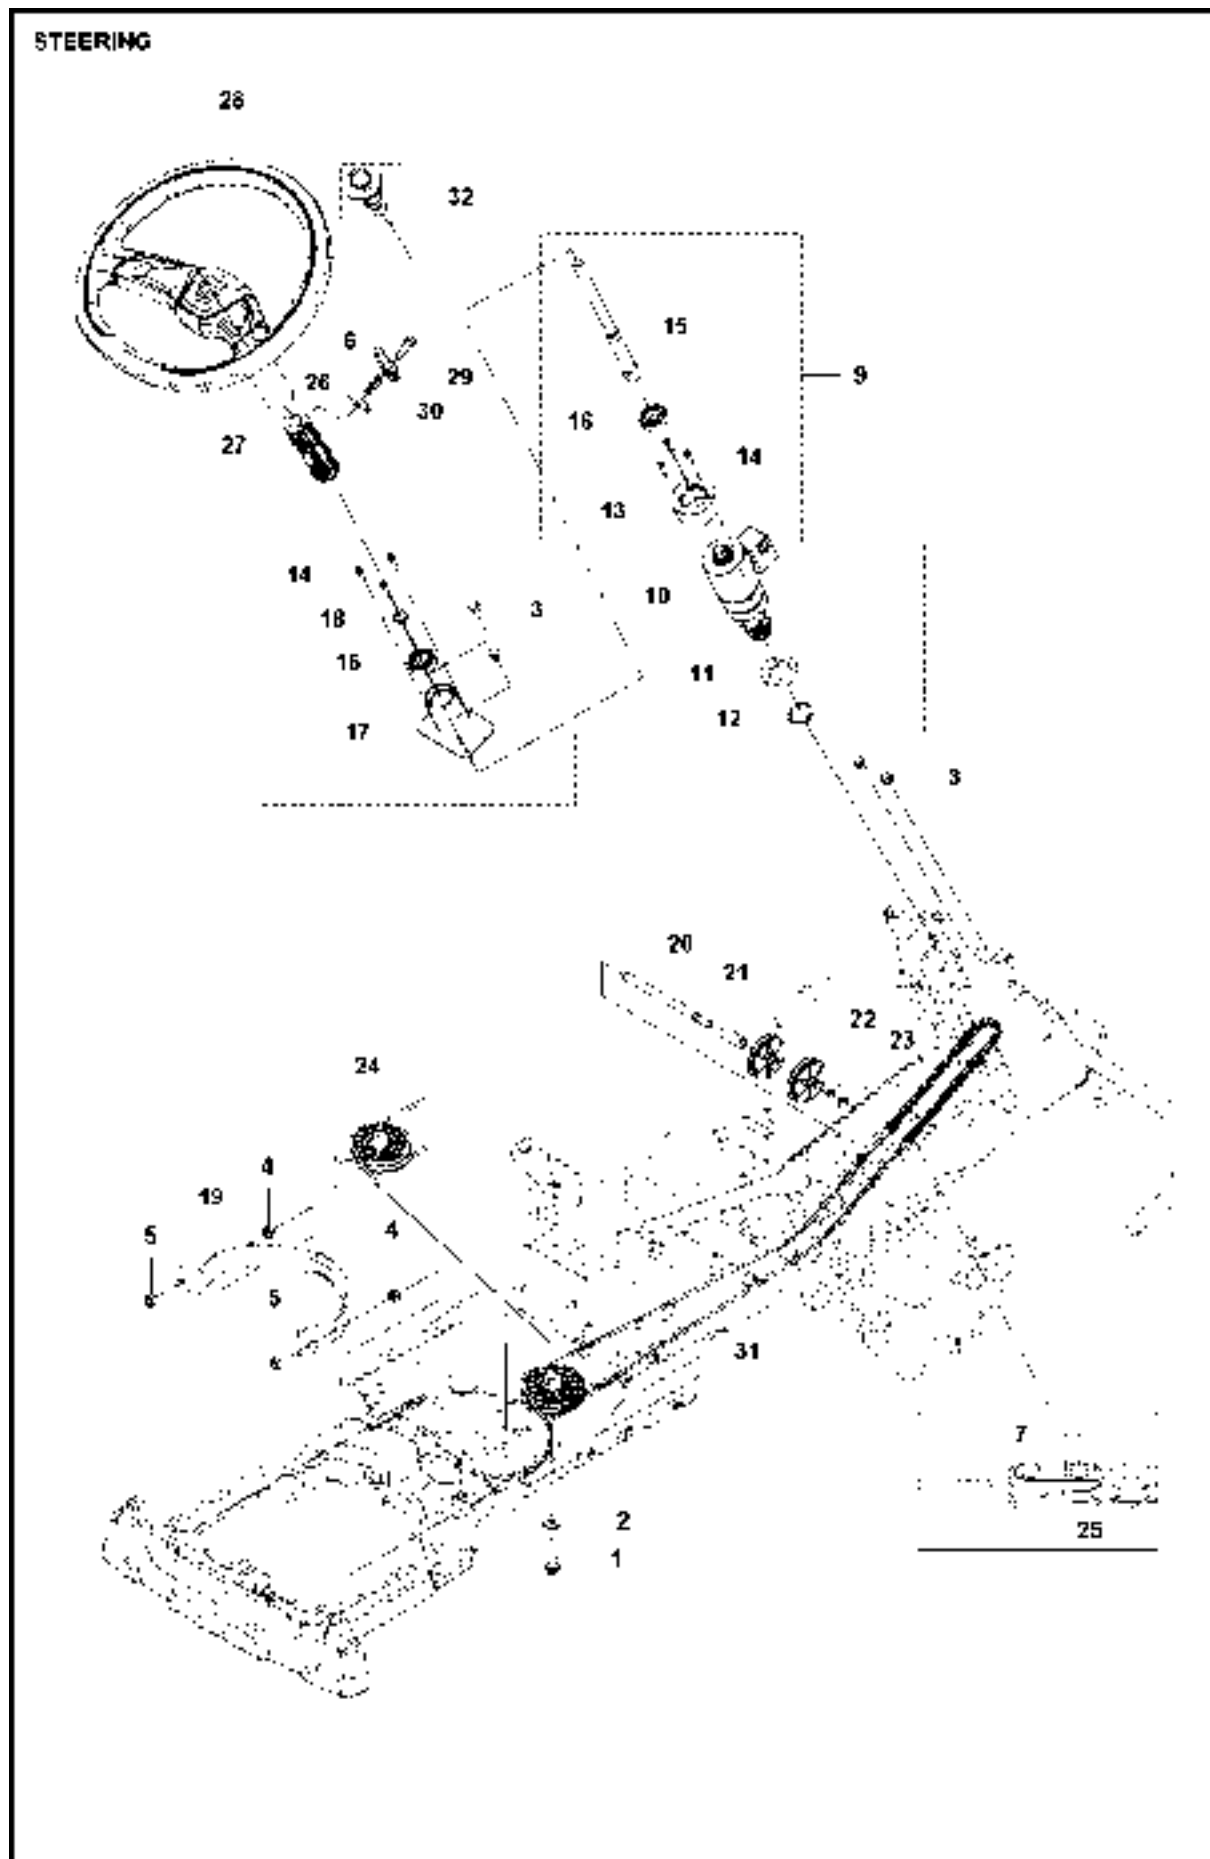

## TRANSMISSION

R420TsX AWD, 967648401, 2019-01

Ref	Part No	Description	Remark	QTY KIT
1	732 21 18-01	LOCK NUT		15
2	734 11 64-01	WASHER		16
3	725 24 67-51	SCREW EHHM		1
4	725 24 64-51	SCREW EHHM		1
5	535 42 38-03	SCREW RSQM		1
6	506 57 01-05	SCREW EHHFM		2
8	506 57 01-04	SCREW EHHFM		2
9	721 43 47-01	SPRING PIN		2
10	732 21 16-01	LOCK NUT		3
11	535 47 52-12	SCREW EHHFM		2
12	725 24 91-71	SCREW EHHM		2
13	522 62 21-01	SCREW EHHM		1
14	544 84 17-01	SCREW		1
18	725 23 31-51	SCREW		2
19	732 21 14-01	LOCK NUT		2
20	734 11 64-41	WASHER		1
21	725 24 60-51	SCREW EHHM		1
22	725 24 49-51	SCREW		2
23	725 23 68-61	SCREW EHHFT		2
24	734 11 54-41	WASHER		2
25	725 24 93-71	SCREW EHHM		2
26	589 75 19-01	TRANSMISSION		1
27	544 00 89-02	BEARING		1
28	544 00 90-02	BEARING HOUSING		2
29	535 43 73-02	PIPE FITTING		1
40	589 56 30-01	SKID PLATE		1
41	594 91 69-02	SKID PLATE		1
42	578 29 19-01	LEVER		1
43	535 49 97-01	ARM		1
44	544 44 19-01	ADJUSTMENT ROD		1
45	592 91 09-01	LEVER		1
46	506 95 17-01	ROD END		2
47	593 95 94-04	ROD		1
48	535 49 28-02	BRACKET		1
49	585 00 15-01	COVER		1
50	589 75 17-01	TRANSMISSION		1
51	544 38 81-01	BRACKET		1
52	506 59 93-01	LINK		1
53	506 83 43-01	SPRING		1
56	544 88 84-01	LINK RODS		1
57	579 59 65-01	LEVER		1
58	506 98 61-03	BUSHING		1
59	506 99 20-01	PIPE		1
60	544 38 85-01	BRACKET		1
61	544 38 86-01	EXPANSION TANK		1
62	506 67 33-01	TANK CAP ASSY		1
63	535 45 83-02	HOSE		1
64	505 44 36-01	HOSE CLAMP		2
65	506 88 99-01	HITCH		1

## WHEELS &amp; TIRES

R420TsX AWD, 967648401, 2019-01

Ref	Part No	Description	Remark	QTY	KIT
1	580 63 03-02	WHEEL ASSY		4	
2	580 63 01-01	TIRE		1	1
3	580 63 02-01	RIM		1	1
4	523 03 47-01	VALVE		1	1
5	585 04 68-01	HUB ASSY		4	
6	586 93 74-01	SCREW EHHM		4	
7	725 54 60-01	SCREW IHSCM		2	
8	506 86 50-01	WHEEL NUT		16	
9	506 55 59-01	WEDGE		4	
10	574 45 88-01	CIRCLIP		4	
11	735 31 41-10	CIRCLIP		4	
12	577 59 15-01	COVER WASHER		4	