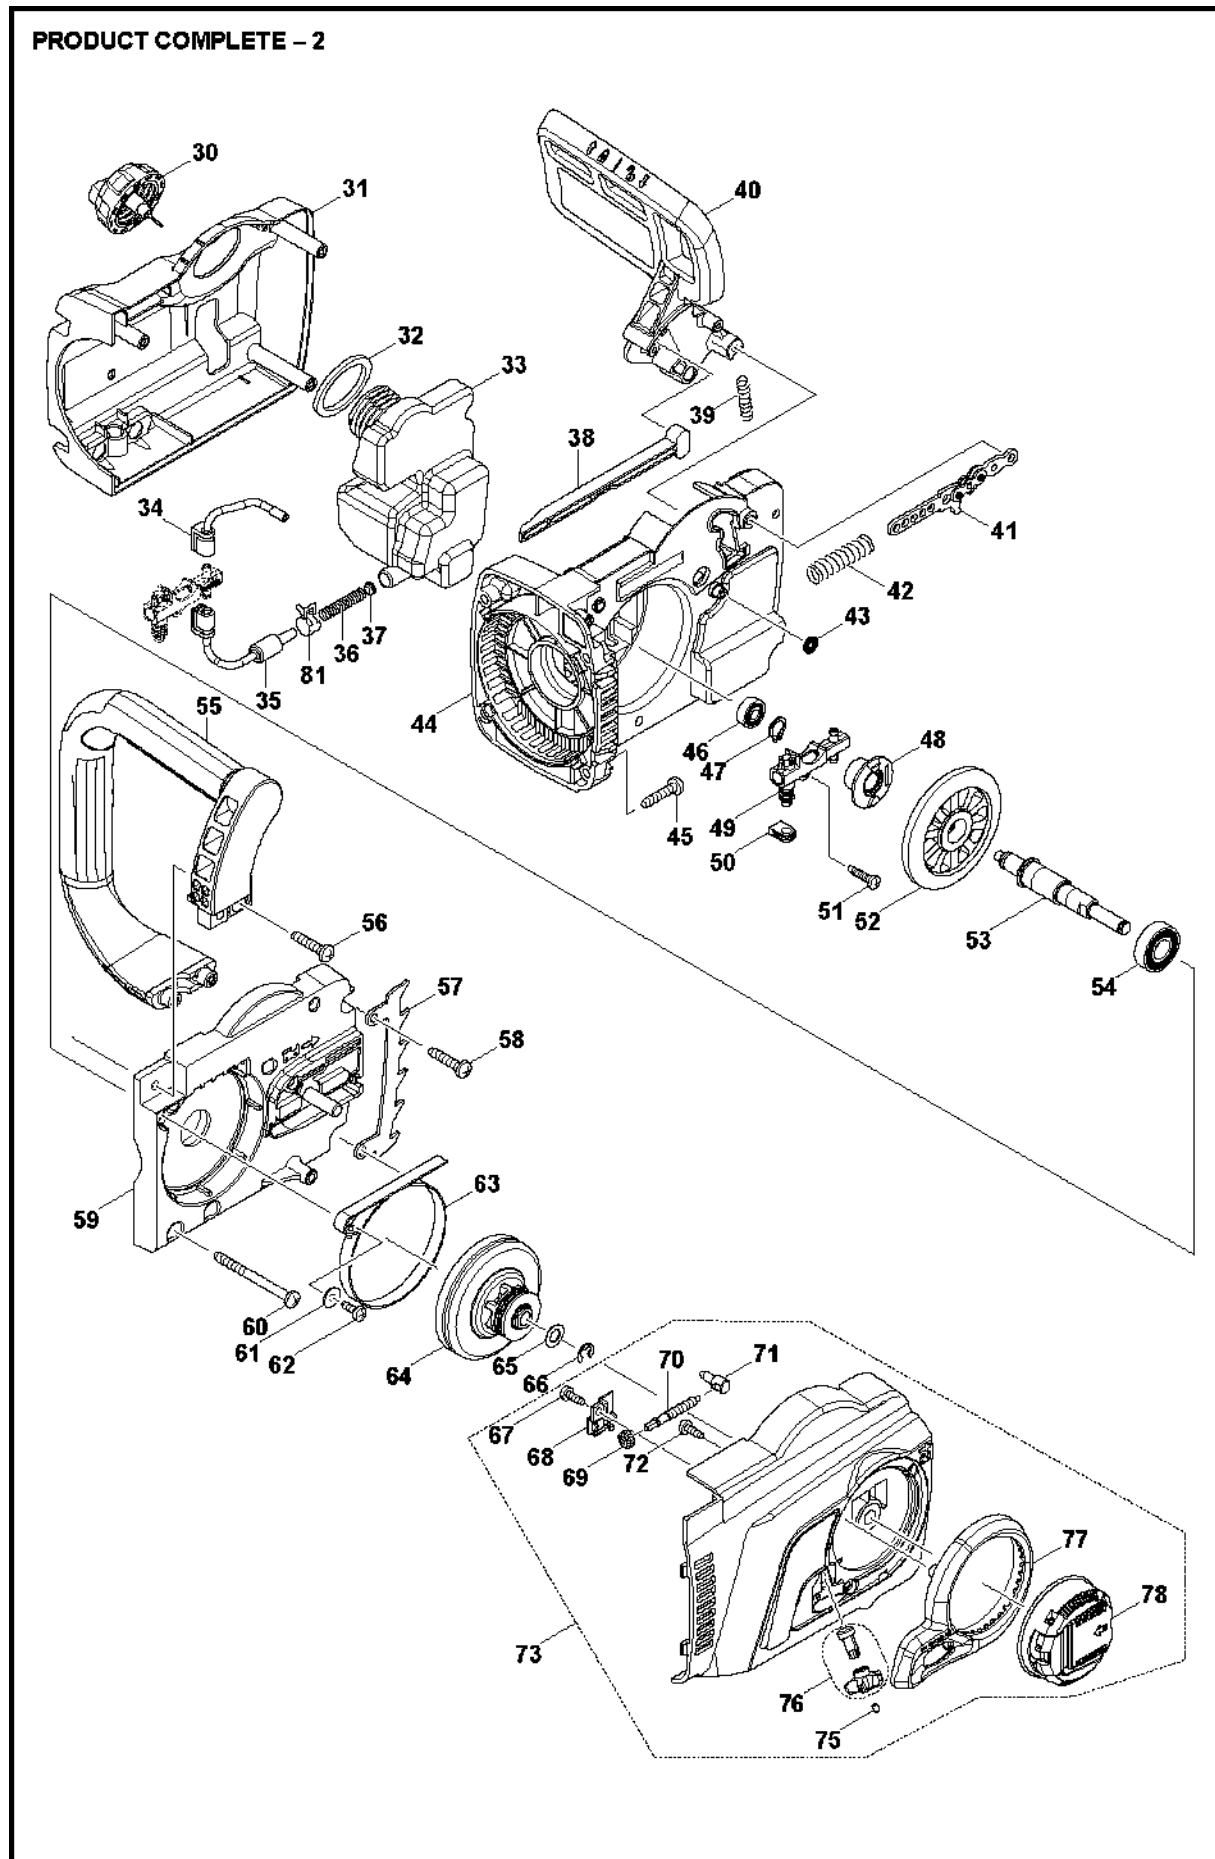

# SPARE PARTS LIST

CHAIN SAWS: ELECTRIC

418EL, 967205614, 2017-01

Ref	Part No	Description	Remark	QTY	KIT
1	589 65 07-01	HEXAGON NUT		1	
2	589 69 00-01	GEAR		1	
3	589 69 00-02	BALL BEARING		1	5
4	589 69 00-03	FAN		1	5
5	589 69 00-04	ARMATURE		1	
6	589 69 00-06	WASHER		1	5
7	589 69 00-07	BALL BEARING		1	5
8	589 69 00-08	SCREW		2	
9	589 69 00-09	BAFFLE PLATE		1	
10	589 69 00-11	BRACKET		1	
11	589 69 00-12	SWITCH		1	
12	589 69 00-13	MOTOR HOUSING		1	
14	589 69 00-15	SPRING		1	
15	589 69 00-16	BUTTON		1	
16	589 69 00-17	SWITCH		1	
17	589 69 00-28	SCREW		1	
18	589 69 00-19	HANDLE		1	
19	589 69 00-20	POWER CORD		1	
20	589 69 00-25	SLEEVE		1	
21	589 69 00-27	CLAMP		1	
22	589 69 00-28	SCREW		2	
23	589 69 00-29	CAPACITOR		1	
24	589 69 00-30	ARMATURE		1	
25	589 69 00-32	SWITCH		1	
26	589 69 00-33	CARBON BRUSH		2	
27	589 69 59-01	CAP		2	
28	589 69 00-19	HANDLE		1	
29	589 69 00-28	SCREW		6	