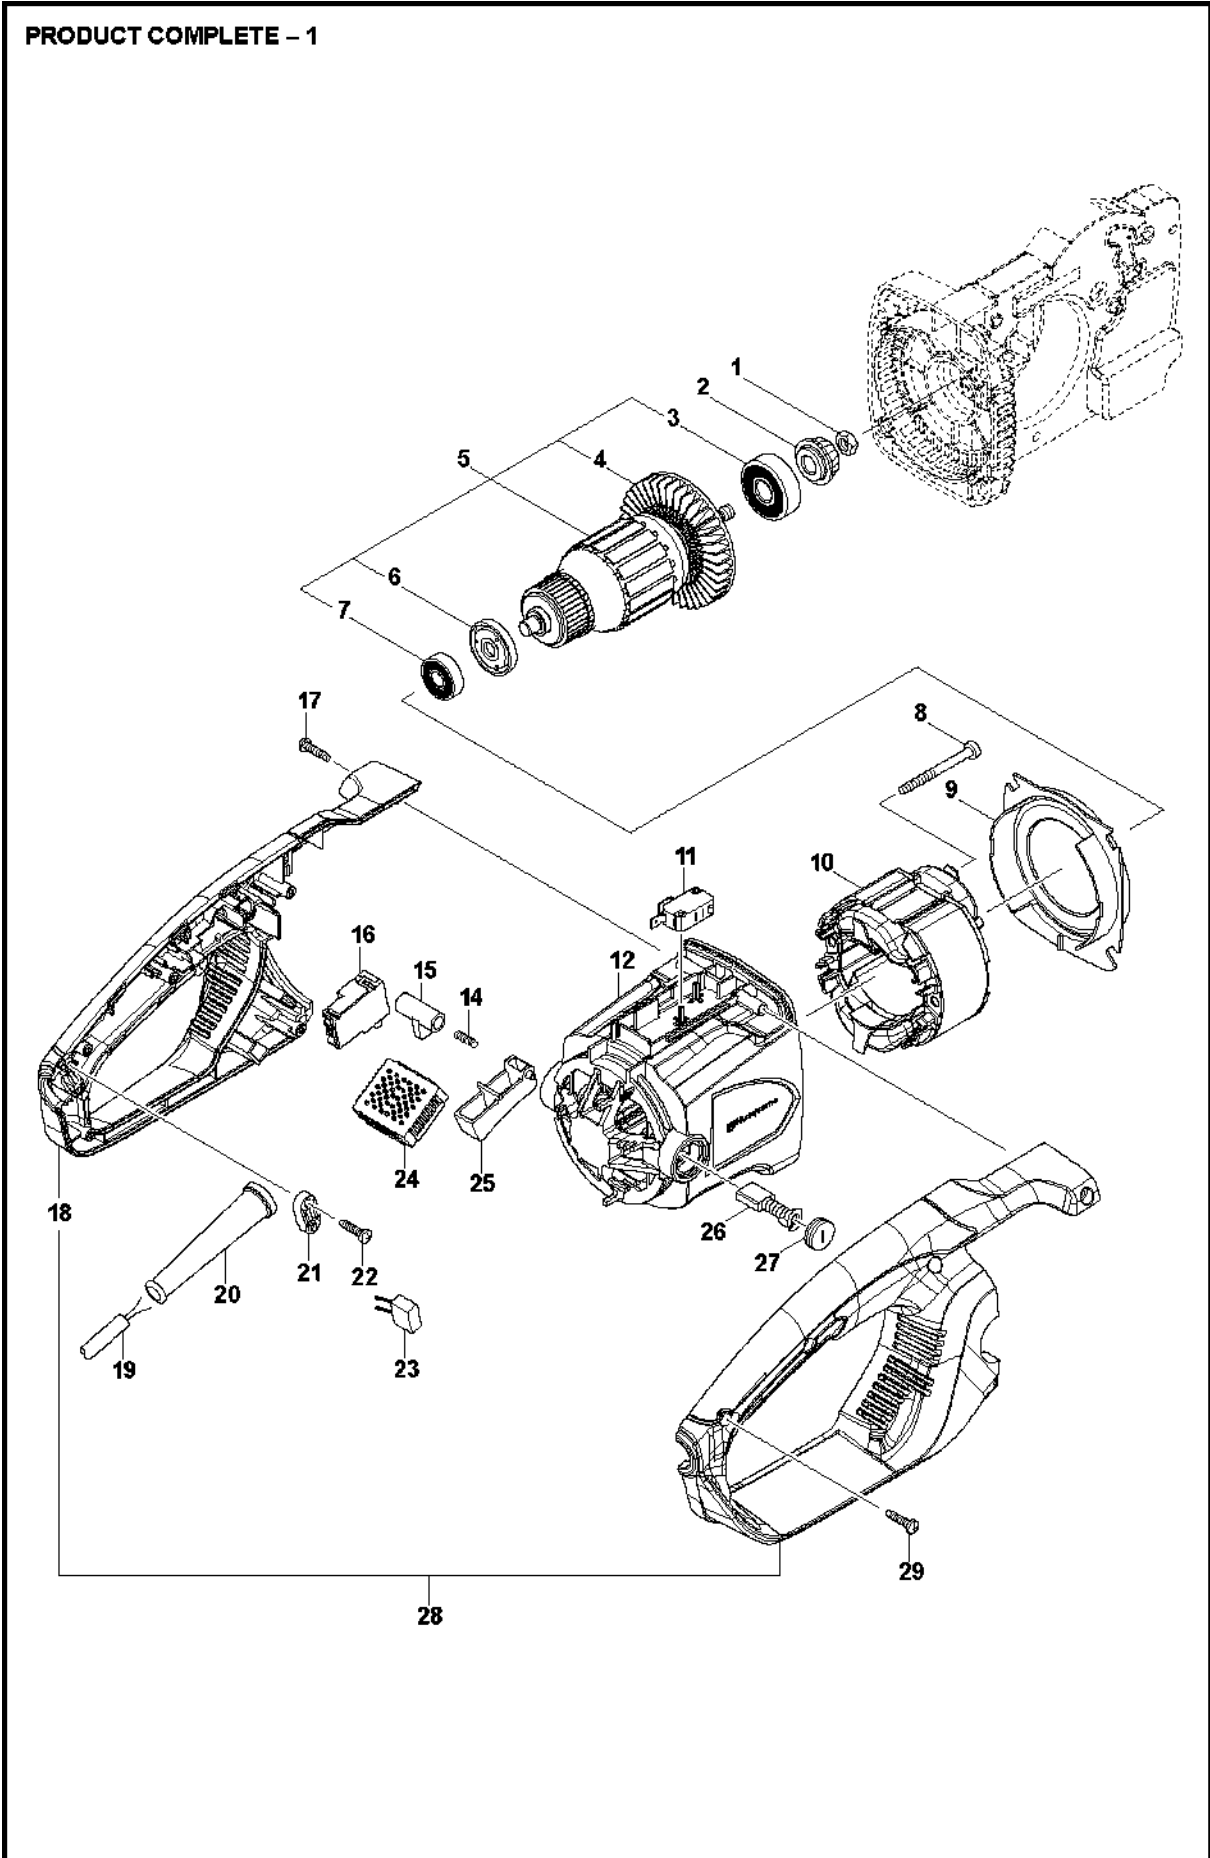

# SPARE PARTS LIST

CHAIN SAWS: ELECTRIC

418EL, 967205614, 2017-01

Ref	Part No	Description	Remark	QTY	KIT
1	589 65 07-01	HEXAGON NUT		1	
2	589 69 00-01	GEAR		1	
3	589 69 00-02	BALL BEARING		1	5
4	589 69 00-03	FAN		1	5
5	589 69 00-04	ARMATURE		1	
6	589 69 00-06	WASHER		1	5
7	589 69 00-07	BALL BEARING		1	5
8	589 69 00-08	SCREW		2	
9	589 69 00-09	BAFFLE PLATE		1	
10	589 69 00-11	BRACKET		1	
11	589 69 00-12	SWITCH		1	
12	589 69 00-13	MOTOR HOUSING		1	
14	589 69 00-15	SPRING		1	
15	589 69 00-16	BUTTON		1	
16	589 69 00-17	SWITCH		1	
17	589 69 00-28	SCREW		1	
18	589 69 00-19	HANDLE		1	
19	589 69 00-20	POWER CORD		1	
20	589 69 00-25	SLEEVE		1	
21	589 69 00-27	CLAMP		1	
22	589 69 00-28	SCREW		2	
23	589 69 00-29	CAPACITOR		1	
24	589 69 00-30	ARMATURE		1	
25	589 69 00-32	SWITCH		1	
26	589 69 00-33	CARBON BRUSH		2	
27	589 69 59-01	CAP		2	
28	589 69 00-19	HANDLE		1	
29	589 69 00-28	SCREW		6	