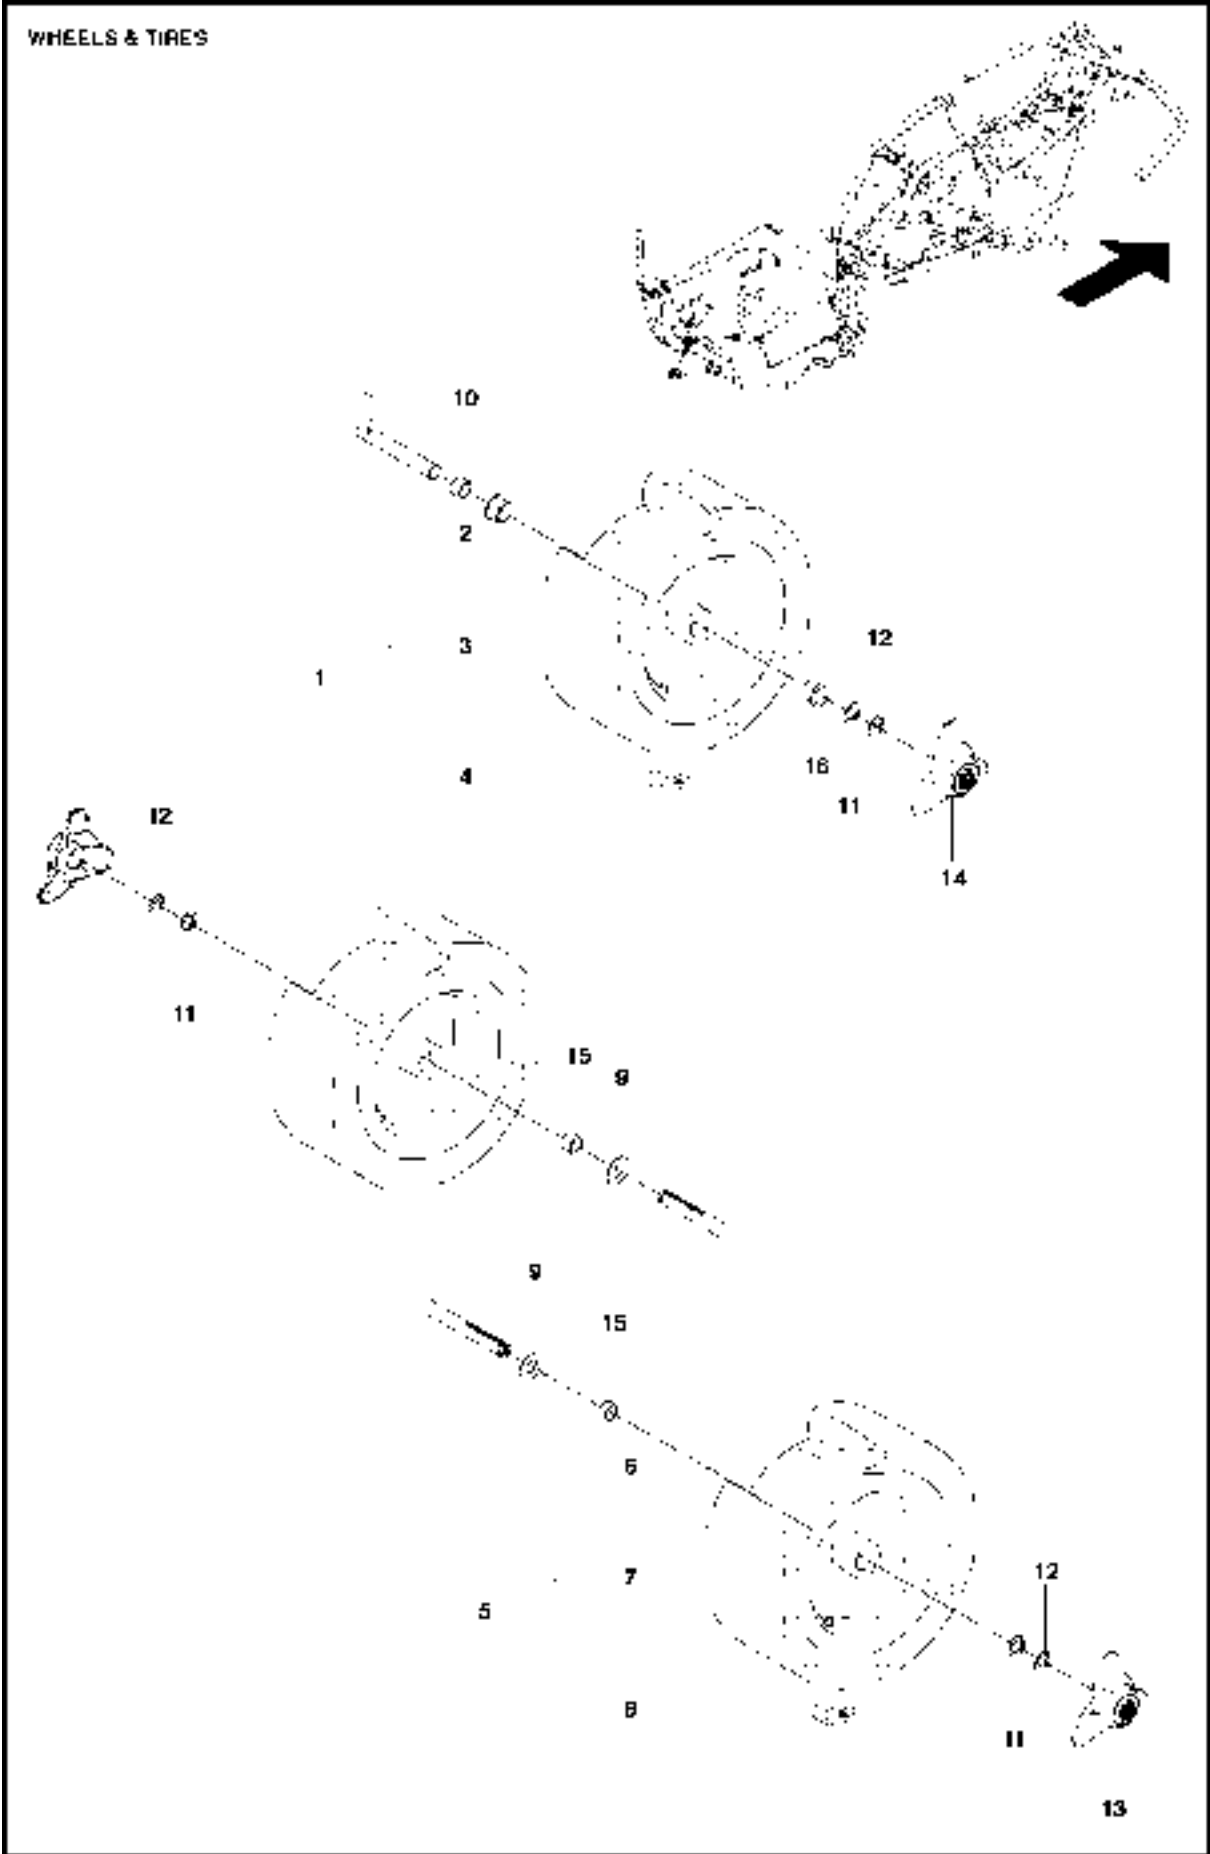

WHEELS & TIRES

R112 C5, 967178502, 2019-01

Ref	Part No	Description	Remark	QTY KIT
1	525 58 47-01	WHEEL		2
2	573 98 16-01	RIM		1
3	573 98 14-01	TYRE		1
4	523 03 47-01	VALVE		1
5	525 58 49-01	WHEEL		2
6	573 98 15-01	RIM		1
7	573 98 14-01	TYRE		1
8	523 03 47-01	VALVE		1
9	506 50 48-03	WASHER		2
10	580 40 89-01	SPACING SLEEVE		2
11	506 50 48-03	WASHER		4
12	506 89 90-01	E-CLIP		4
13	544 35 35-01	HUB CAP		2
14	544 35 35-03	HUB CAP		2
15	506 59 62-14	SPACING SLEEVE		1
16	574 67 17-01	BEARING		2