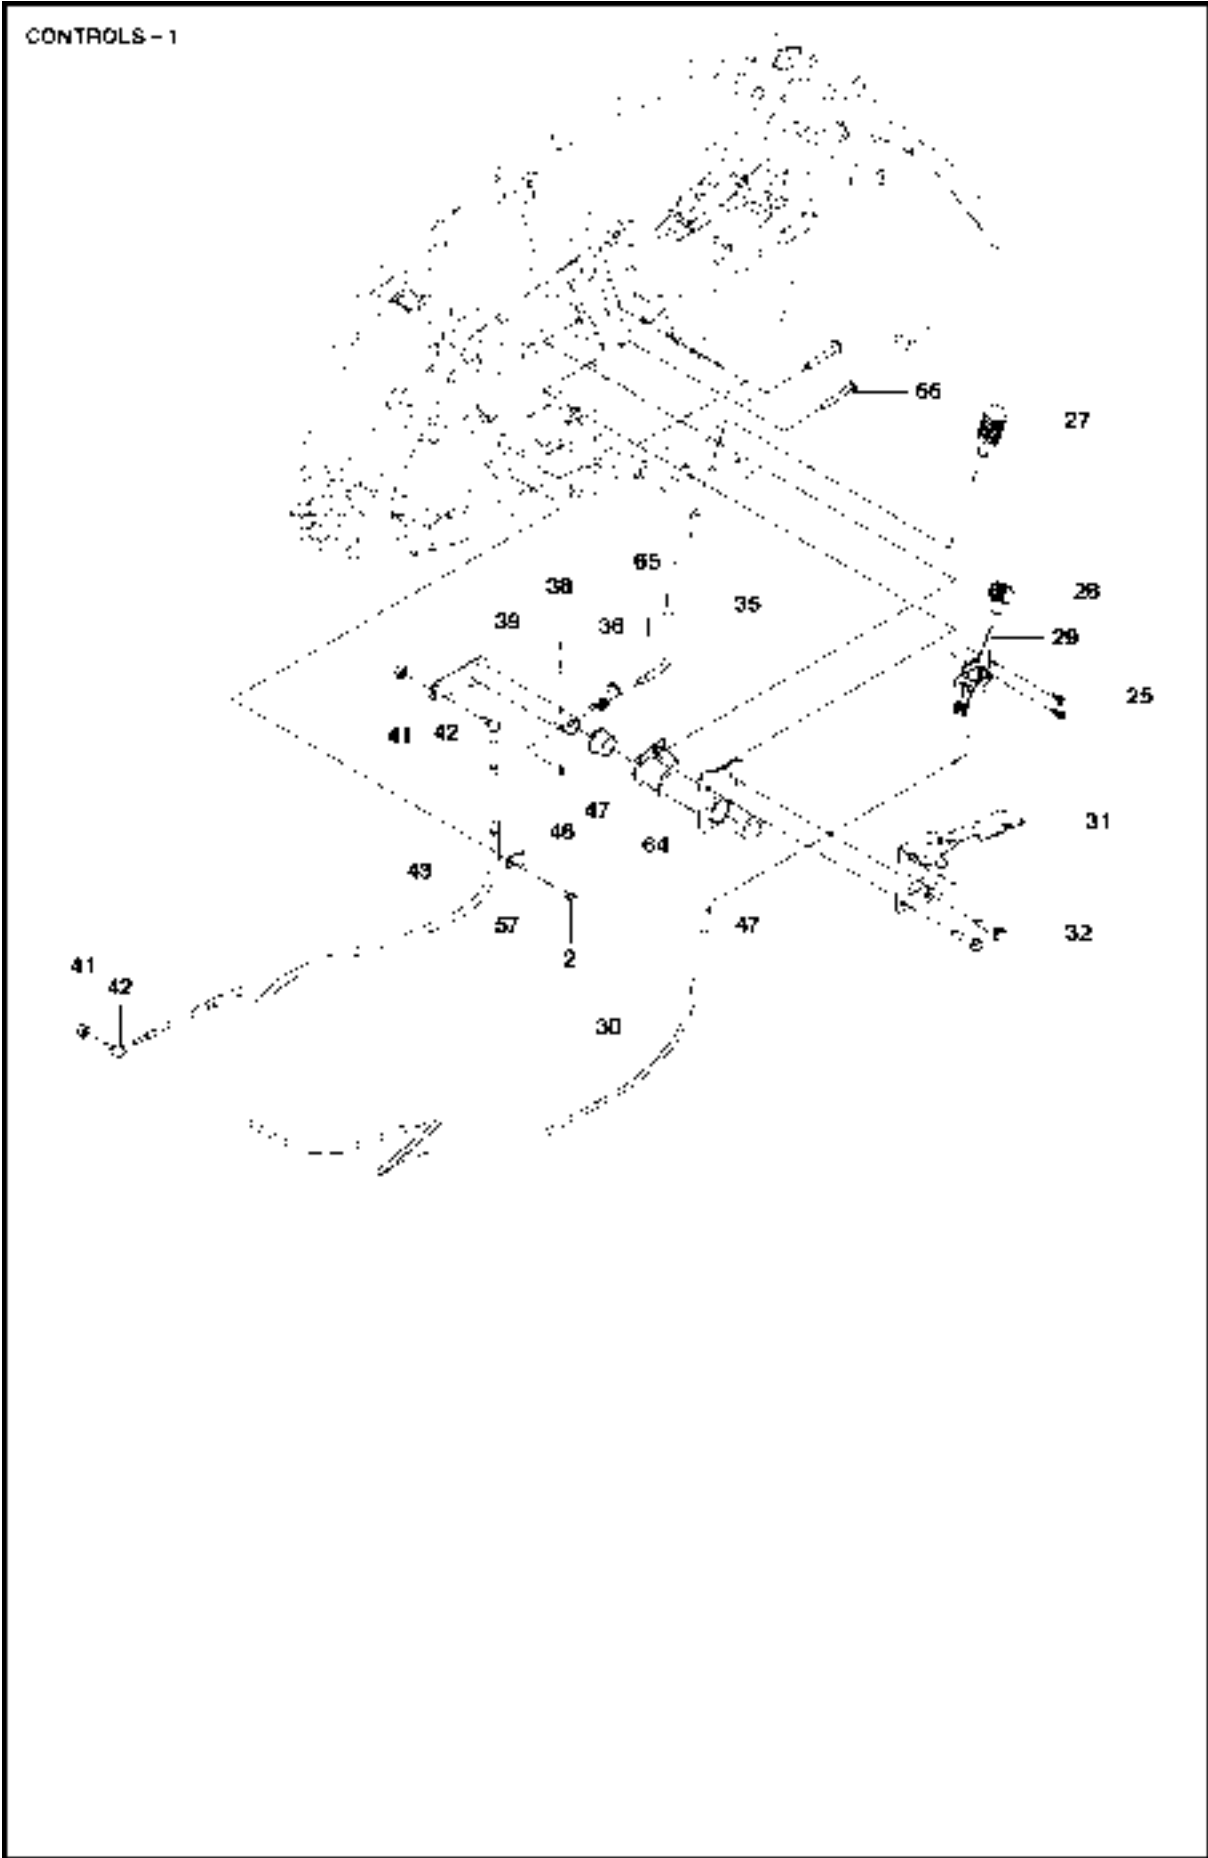

CONTROLS

R112 C5, 967178502, 2019-01

Ref	Part No	Description	Remark	QTY KIT
2	725 23 64-61	SCREW EHHFT		8
25	506 57 01-03	SCREW EHHFM		10
27	506 54 20-01	HANDLE		1
28	506 88 91-01	KNOB		1
29	522 50 59-01	THROTTLE CONTROL		1
30	544 30 17-04	WIRE		1
31	575 24 03-01	SHEET		1
32	506 57 01-04	SCREW EHHFM		2
35	525 31 65-01	ROD		1
36	574 37 78-01	SPRING		1
38	721 62 01-01	SPLIT PIN		1
39	574 37 77-01	GEARSHIFT LEVER		1
41	732 21 14-01	LOCK NUT		2
42	506 55 73-01	VINKELLAS8 DIN71802		2
43	574 41 11-04	CONTROL CABLE		1
46	735 31 12-20	E-CLIP		1
47	506 55 65-01	BEARING		2
57	506 56 65-01	CLIP		2
65	721 61 52-01	SPLIT PIN		2
66	725 24 60-71	SCREW EHHM		2
64	574 36 97-02	BRACKET		1