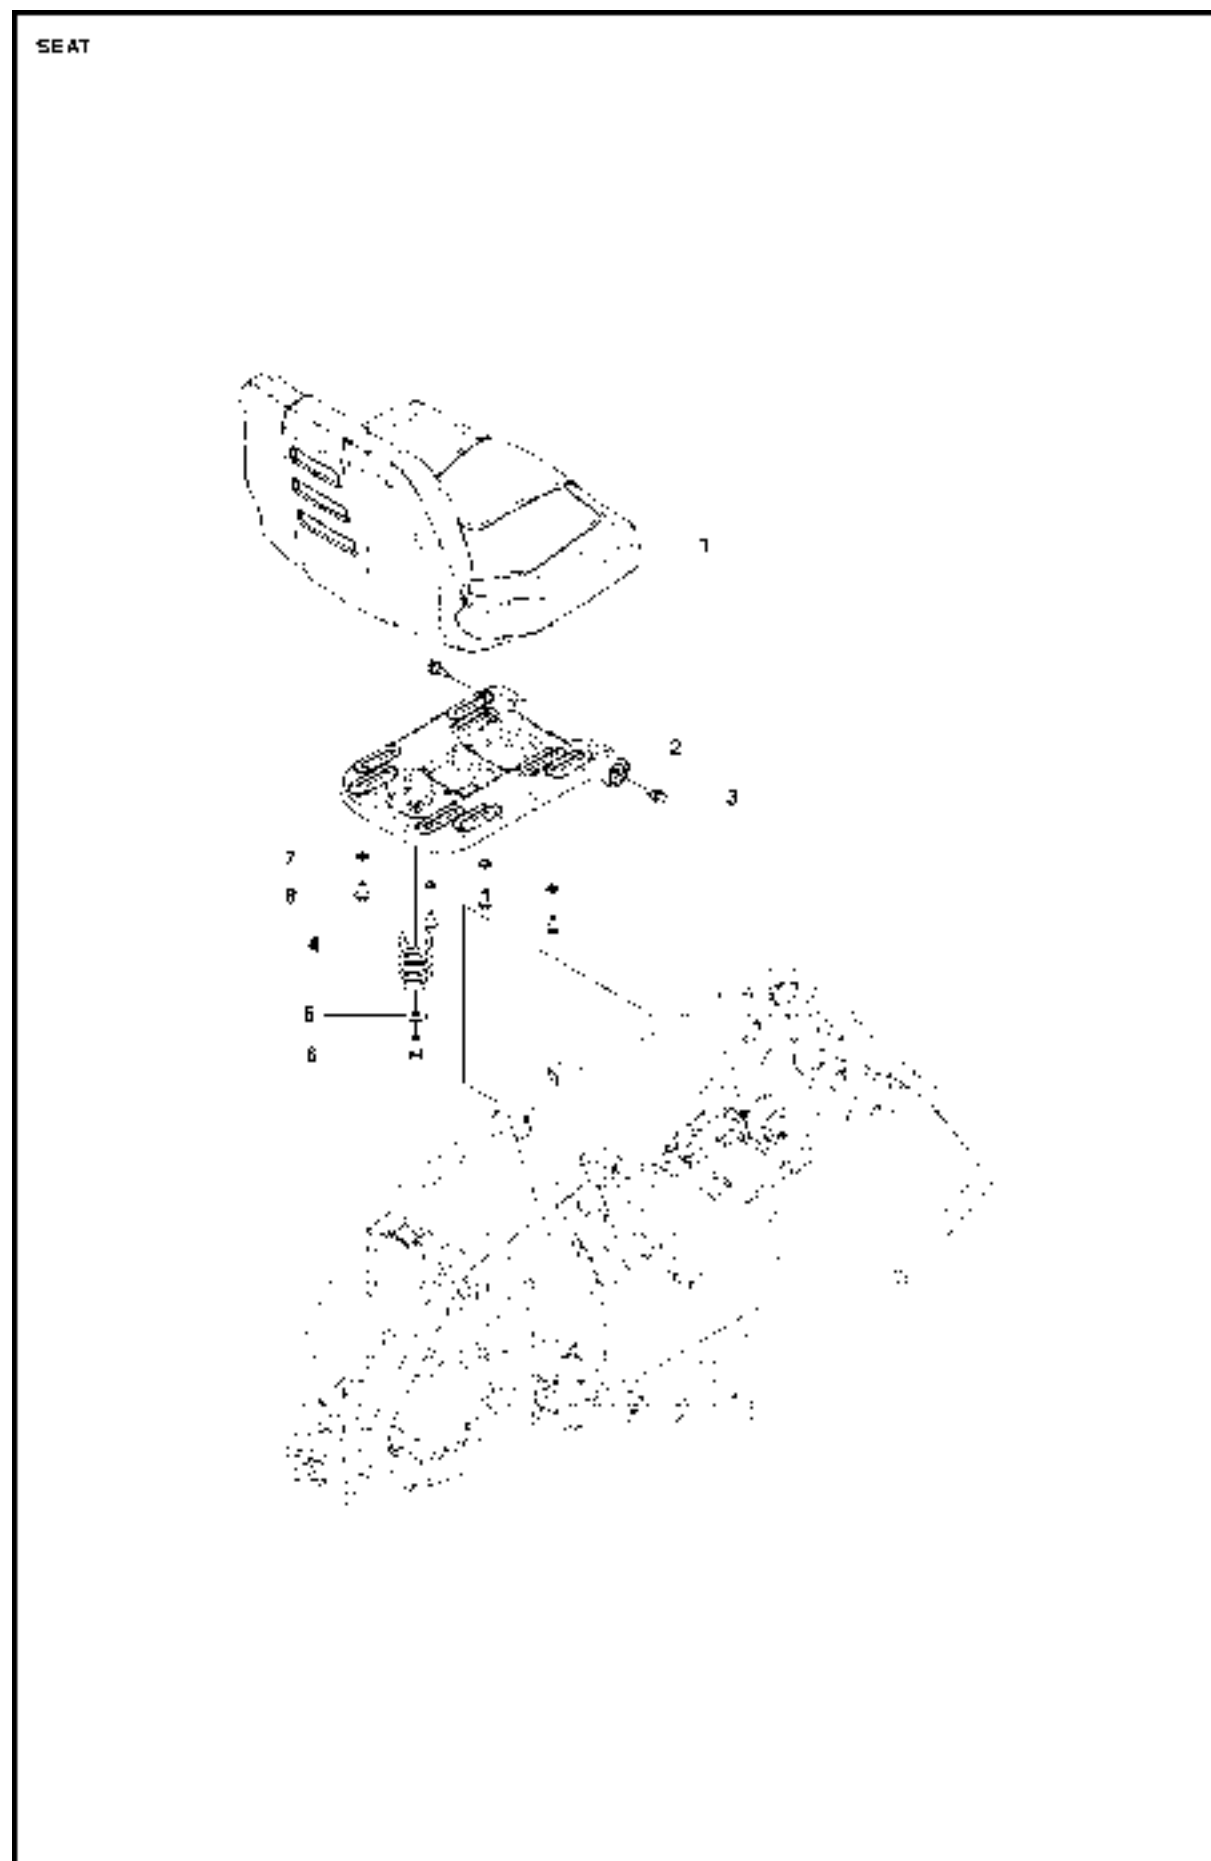

SEAT

R112 C5, 967178502, 2019-01

Ref	Part No	Description	Remark	QTY KIT
1	525 81 48-01	SEAT		1
2	581 04 15-01	SEAT BRACKET		1
3	506 59 74-01	SCREW EHHFM		2
4	506 91 53-01	COMPRESSION SPRING		1
5	734 11 74-41	WASHER		1
6	725 24 93-71	SCREW EHHM		1
7	735 21 64-00	LOCKWASHER		4
8	506 57 01-03	SCREW EHHFM		4