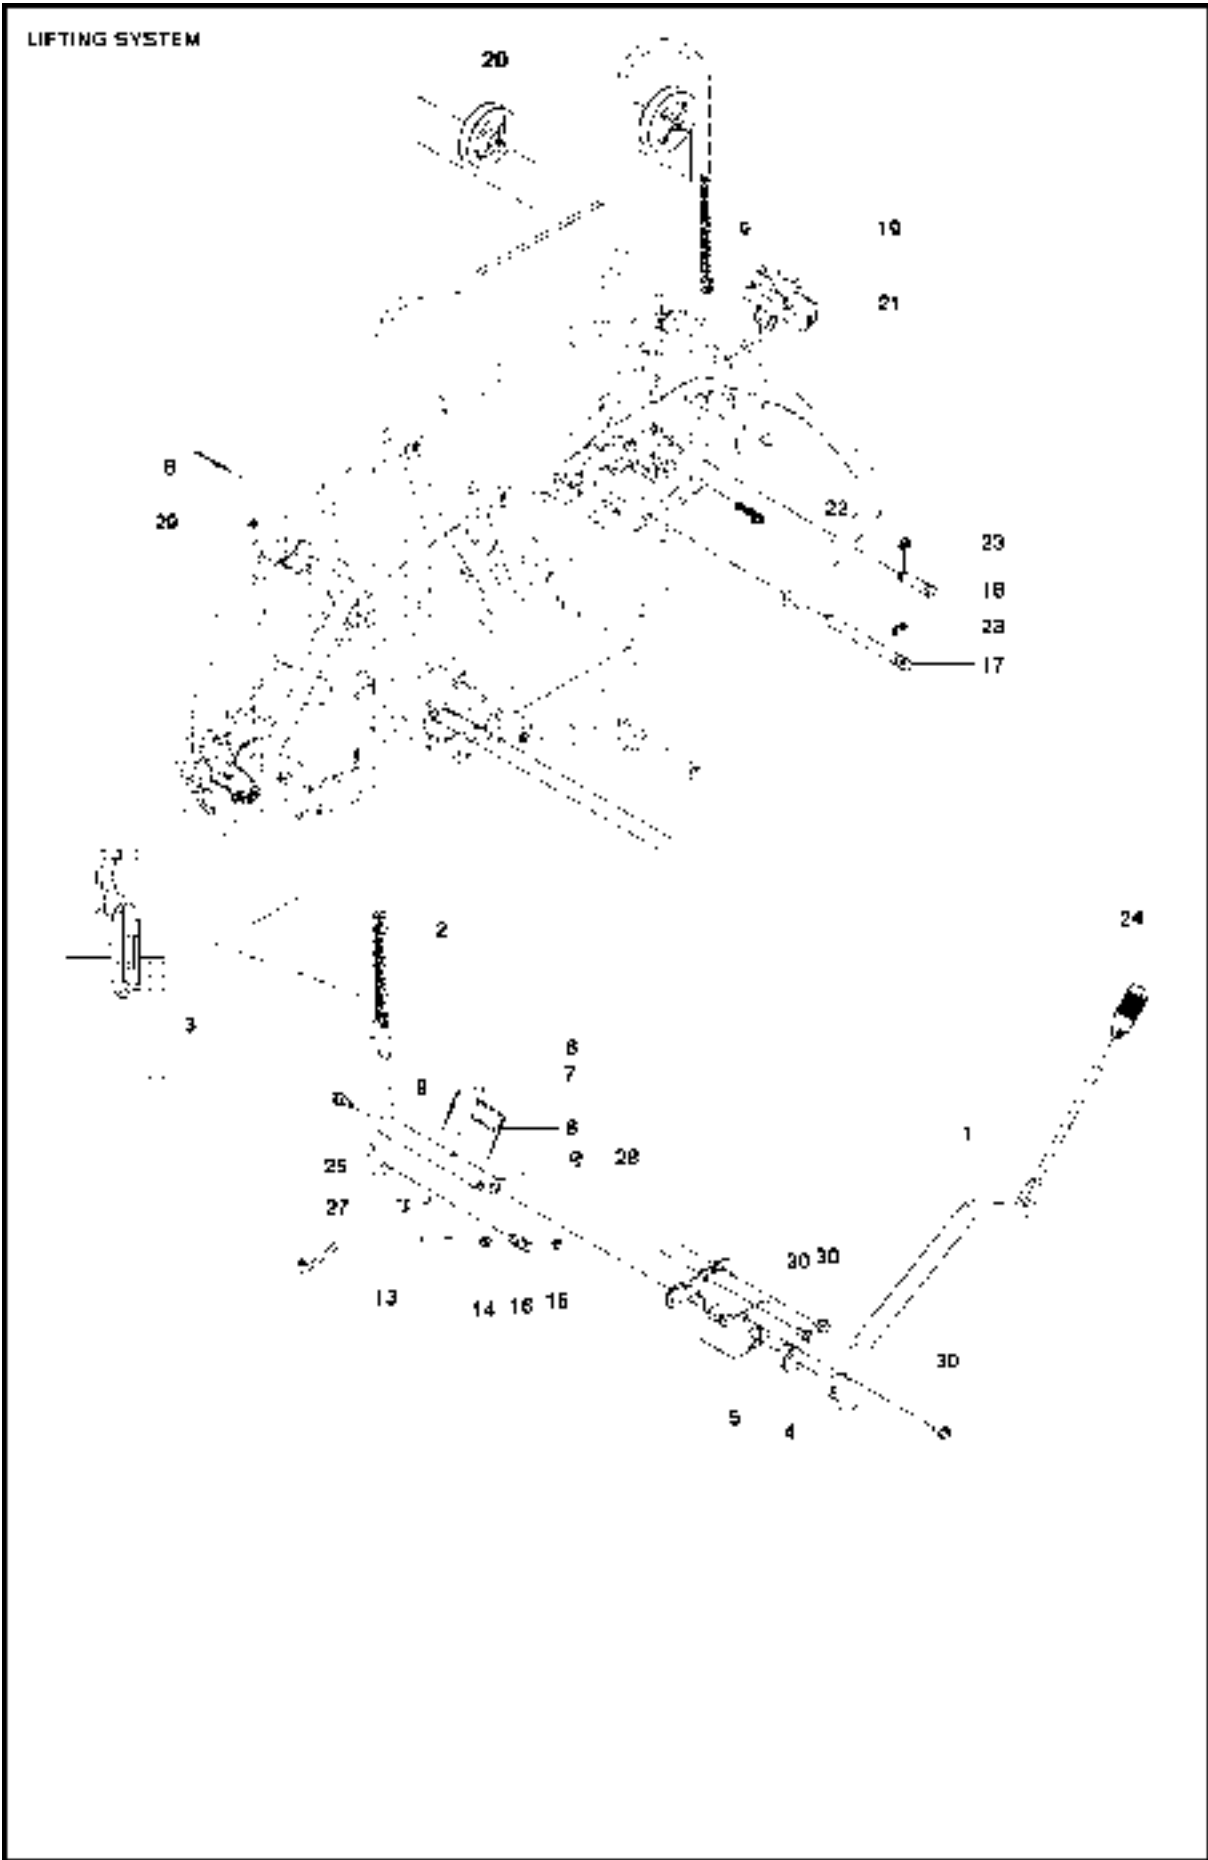

# SPARE PARTS LIST

RIDERS

R112 C5, 967178502, 2019-01

## STEERING

R112 C5, 967178502, 2019-01

Ref	Part No	Description	Remark	QTY KIT
1	506 88 78-01	SPACER		1
2	581 19 37-01	STEERING SYSTEM		1
3	738 21 04-04	BALL BEARING		1
4	734 11 54-41	WASHER		1
5	581 56 67-01	STEERING ROD		1
7	535 47 52-12	SCREW EHHFM		1
8	581 15 82-01	PULLEY		2
9	732 21 18-01	LOCK NUT		2
10	734 11 64-01	WASHER		2
11	577 19 99-01	WIRE ASSY		2
12	506 55 46-01	CHAIN		1
13	506 55 47-01	LINKAGE		2
14	576 49 25-02	PULLEY		1
15	506 67 54-02	SCREW EHHFM		1
16	734 11 74-41	WASHER		1
17	525 40 43-01	GUIDE RAIL		1
18	725 23 68-61	SCREW EHHFT		2
19	731 23 20-51	HEXAGON NUT		2
20	732 21 20-51	NUT		2
21	721 43 47-01	SPRING PIN		1

## SEAT

R112 C5, 967178502, 2019-01

Ref	Part No	Description	Remark	QTY KIT
1	525 81 48-01	SEAT		1
2	581 04 15-01	SEAT BRACKET		1
3	506 59 74-01	SCREW EHHFM		2
4	506 91 53-01	COMPRESSION SPRING		1
5	734 11 74-41	WASHER		1
6	725 24 93-71	SCREW EHHM		1
7	735 21 64-00	LOCKWASHER		4
8	506 57 01-03	SCREW EHHFM		4

Ref	Part No	Description	Remark	QTY KIT
1	580 38 90-01	LEVER ASSY		1
2	506 55 46-11	CHAIN		1
3	506 55 47-01	LINKAGE		1
4	506 55 65-01	BEARING		1
5	525 40 47-01	BRACKET		1
6	721 61 87-01	SPLIT PIN		1
7	525 40 66-01	PEN		1
8	721 61 83-01	SPLIT PIN		2
9	522 56 02-02	LEVER ASSY		1
13	522 56 01-01	ROD		1
14	731 23 18-01	HEXAGON NUT		1
15	732 21 18-01	LOCK NUT		1
16	525 49 13-01	JOINT		1
17	525 40 44-01	SHAFT		1
18	525 40 45-01	SHAFT		1
19	725 23 64-61	SCREW EHHFT		2
20	506 90 56-01	OFFSET PULLEY		2
21	574 31 58-01	BRACKET		1
22	721 68 02-51	SPRING COTTER		1
23	735 31 18-20	E-CLIP		2
24	506 54 20-01	HANDLE		1
25	506 59 74-01	SCREW EHHFM		1
27	725 25 00-51	SCREW EHHM		1
28	732 21 20-51	NUT		1
29	734 11 64-01	WASHER		1
30	506 57 01-03	SCREW EHHFM		3