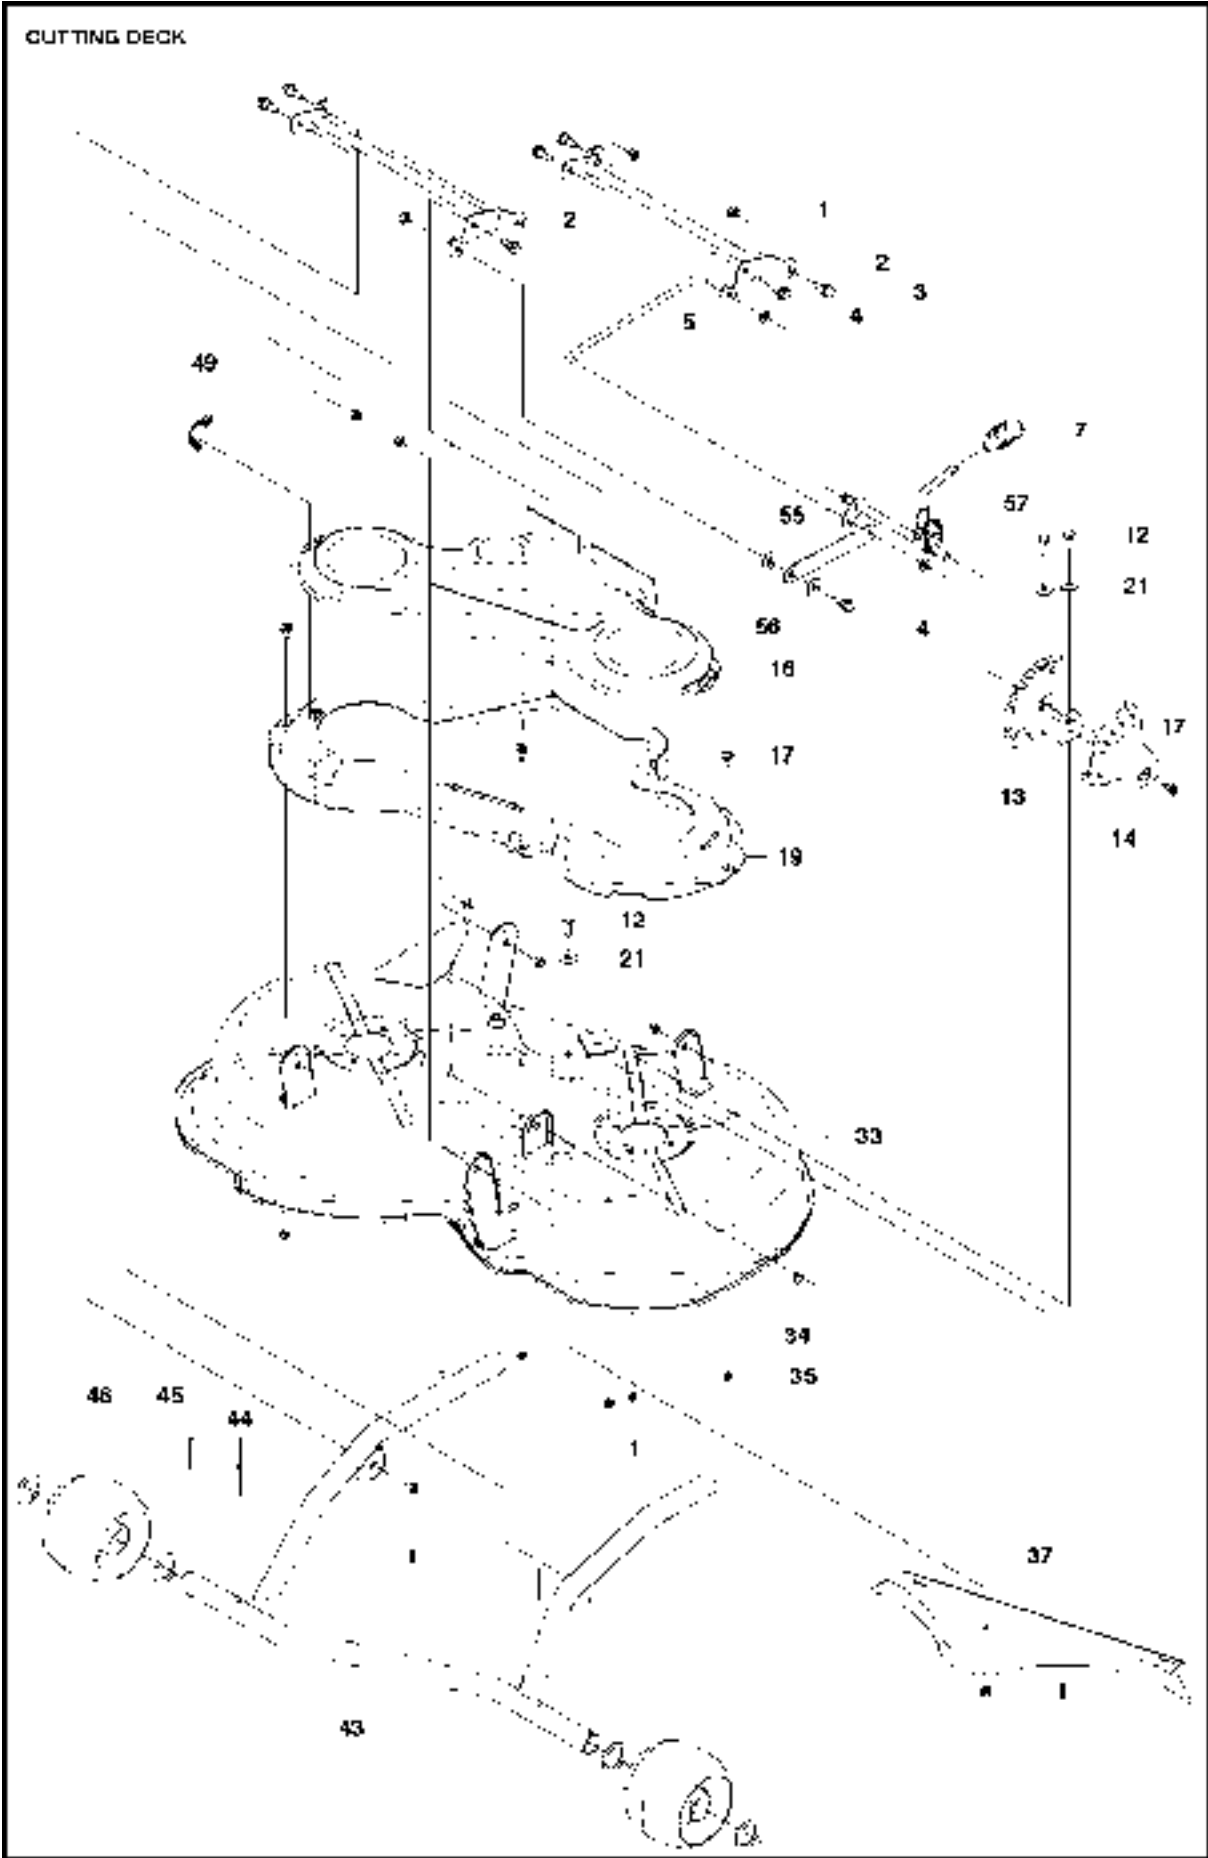

MOWER DECK / CUTTING DECK

R112 C5, 967178502, 2019-01

Ref	Part No	Description	Remark	QTY KIT
.	586 14 70-01	CUTTING DECK	Complete, Not shown	1
1	732 21 18-01	LOCK NUT		16
2	522 45 09-01	CROSS BAR		2
3	506 59 74-01	SCREW EHHFM		8
4	735 58 52-00	WASHER		2
5	522 60 23-01	ROD		1
7	574 32 88-01	HANDLE		1
12	725 24 53-71	SCREW EHHM		7
13	522 52 32-01	BRACKET		1
14	573 97 18-01	COVER		1
16	574 17 21-01	COVER		1
17	544 40 05-01	SCREW		4
19	574 17 20-01	COVER		1
21	734 11 64-41	WASHER		5
33	581 06 11-01	CUTTING DECK		1
34	735 31 15-20	E-CLIP		2
35	732 21 16-01	LOCK NUT		3
37	574 04 17-01	PLUG		1
43	522 45 19-01	EQUIPMENT FRAME		1
44	721 61 87-01	SPLIT PIN		4
45	574 26 45-01	WASHER		4
46	522 73 59-01	WHEEL		2
55	525 85 57-01	ARM		1
56	734 11 65-41	WASHER		2
57	575 80 21-01	LEVER ASSY		1
49	503 89 47-01	SNAP LOCKING		1