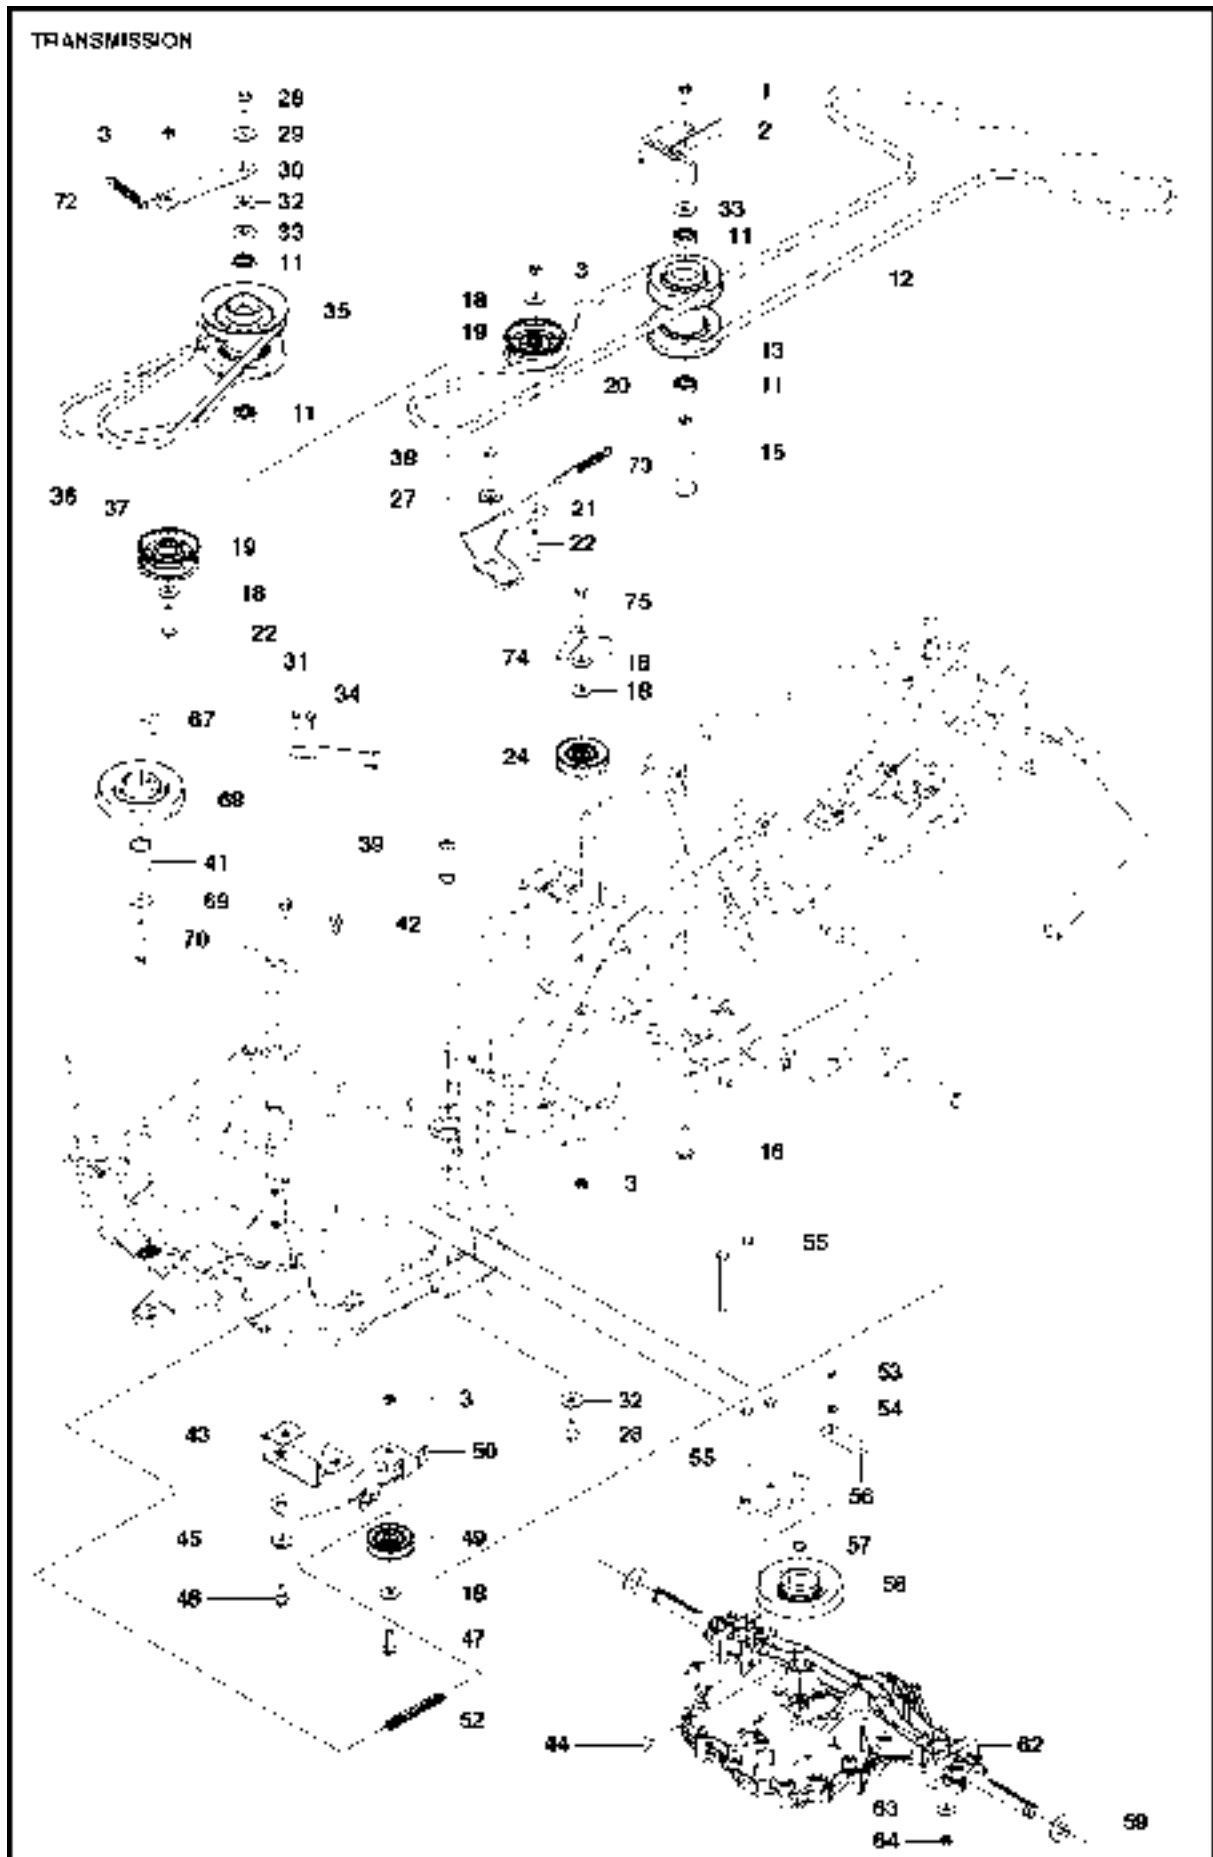

# SPARE PARTS LIST

RIDERS

R112 C5, 967178502, 2019-01

## STEERING

R112 C5, 967178502, 2019-01

Ref	Part No	Description	Remark	QTY KIT
1	506 88 78-01	SPACER		1
2	581 19 37-01	STEERING SYSTEM		1
3	738 21 04-04	BALL BEARING		1
4	734 11 54-41	WASHER		1
5	581 56 67-01	STEERING ROD		1
7	535 47 52-12	SCREW EHHFM		1
8	581 15 82-01	PULLEY		2
9	732 21 18-01	LOCK NUT		2
10	734 11 64-01	WASHER		2
11	577 19 99-01	WIRE ASSY		2
12	506 55 46-01	CHAIN		1
13	506 55 47-01	LINKAGE		2
14	576 49 25-02	PULLEY		1
15	506 67 54-02	SCREW EHHFM		1
16	734 11 74-41	WASHER		1
17	525 40 43-01	GUIDE RAIL		1
18	725 23 68-61	SCREW EHHFT		2
19	731 23 20-51	HEXAGON NUT		2
20	732 21 20-51	NUT		2
21	721 43 47-01	SPRING PIN		1

Ref	Part No	Description	Remark	QTY KIT
1	580 38 90-01	LEVER ASSY		1
2	506 55 46-11	CHAIN		1
3	506 55 47-01	LINKAGE		1
4	506 55 65-01	BEARING		1
5	525 40 47-01	BRACKET		1
6	721 61 87-01	SPLIT PIN		1
7	525 40 66-01	PEN		1
8	721 61 83-01	SPLIT PIN		2
9	522 56 02-02	LEVER ASSY		1
13	522 56 01-01	ROD		1
14	731 23 18-01	HEXAGON NUT		1
15	732 21 18-01	LOCK NUT		1
16	525 49 13-01	JOINT		1
17	525 40 44-01	SHAFT		1
18	525 40 45-01	SHAFT		1
19	725 23 64-61	SCREW EHHFT		2
20	506 90 56-01	OFFSET PULLEY		2
21	574 31 58-01	BRACKET		1
22	721 68 02-51	SPRING COTTER		1
23	735 31 18-20	E-CLIP		2
24	506 54 20-01	HANDLE		1
25	506 59 74-01	SCREW EHHFM		1
27	725 25 00-51	SCREW EHHM		1
28	732 21 20-51	NUT		1
29	734 11 64-01	WASHER		1
30	506 57 01-03	SCREW EHHFM		3