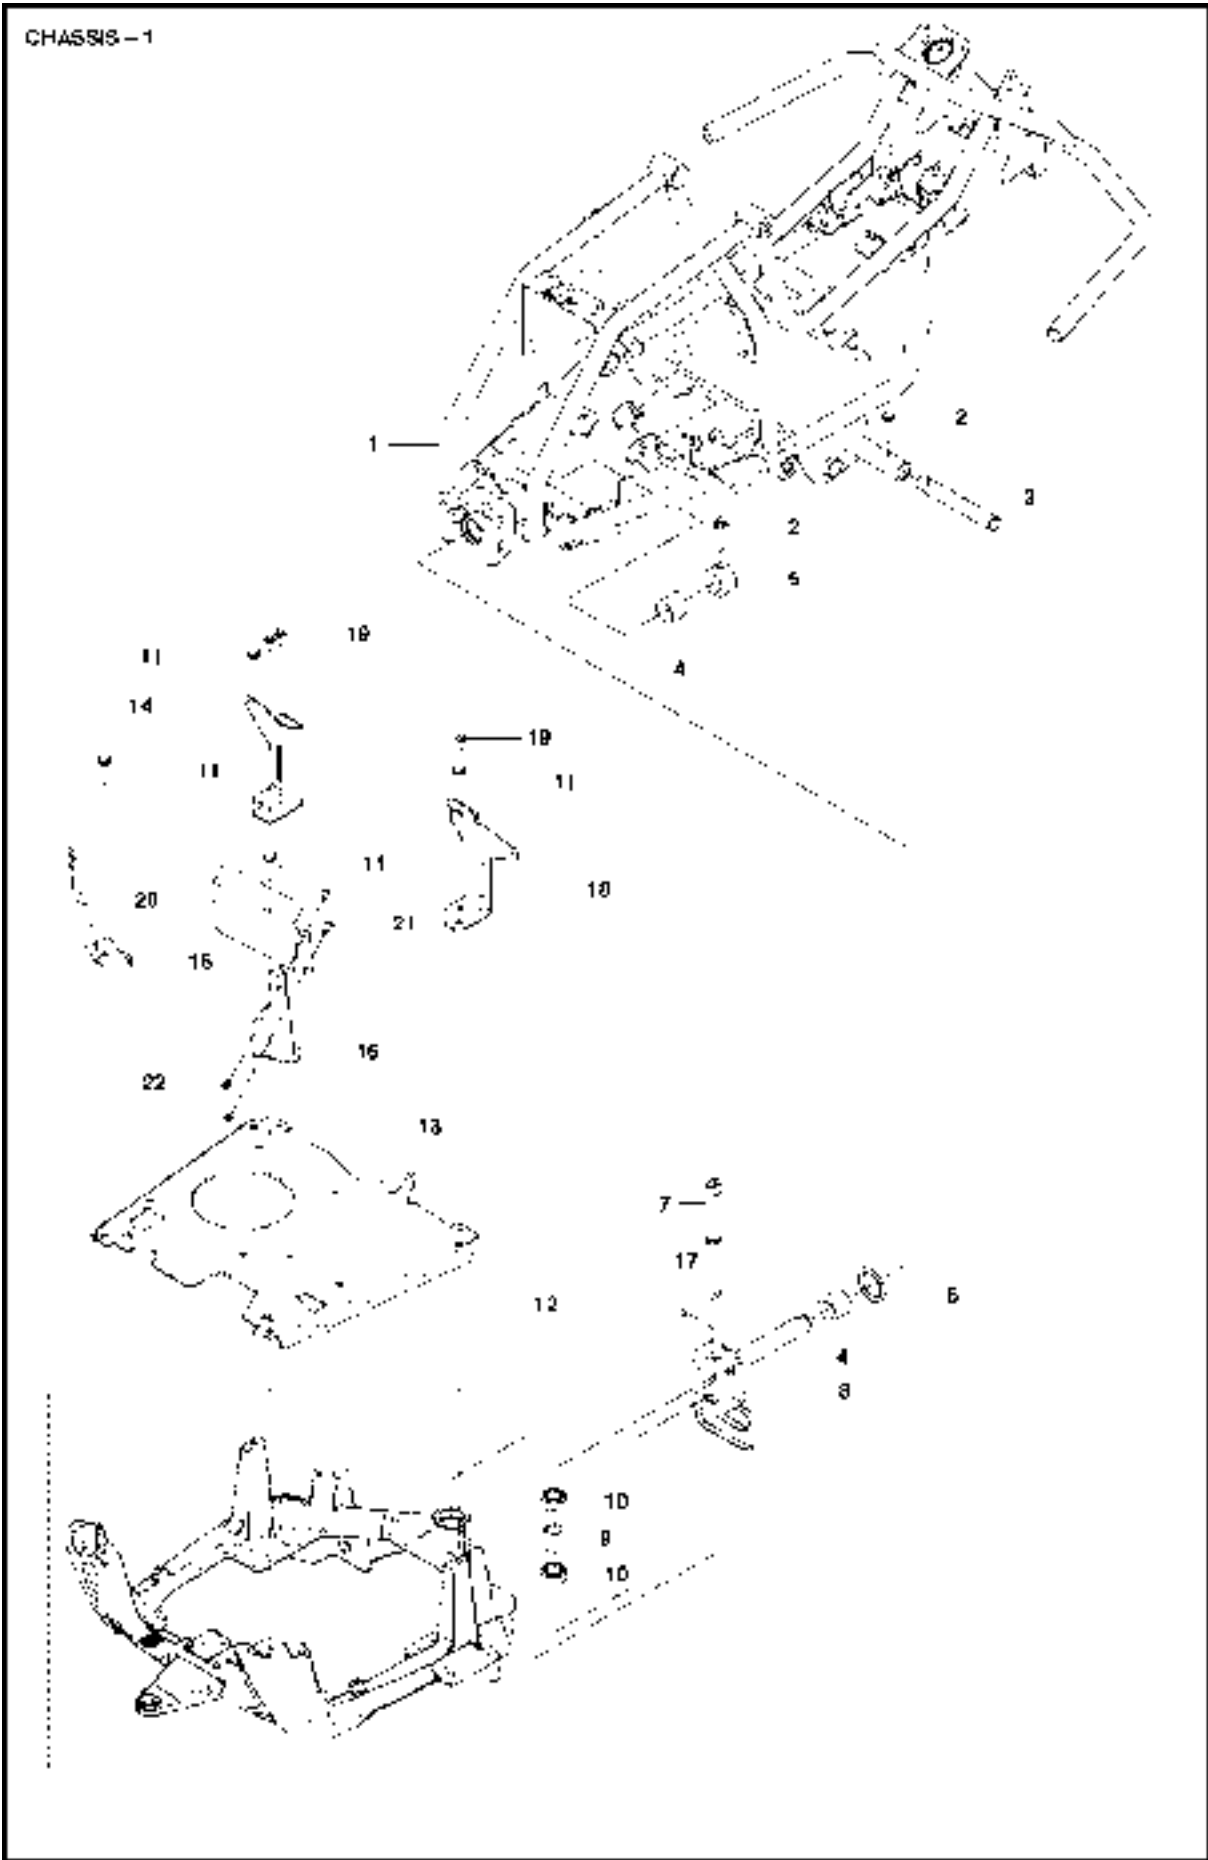

# SPARE PARTS LIST

RIDERS

R112 C5, 967178502, 2019-01

## CHASSIS REAR

R112 C5, 967178502, 2019-01

Ref	Part No	Description	Remark	QTY KIT
1	581 27 41-01	FRAME		1
2	725 24 59-61	SCREW EHHFT		3
3	535 47 08-02	WHEEL AXLE		2
4	506 98 61-01	GLIDLAGER		2
5	522 42 52-01	STOP SLEEVE		1
6	522 42 53-01	SPACER		1
7	579 72 04-01	SHAFT		1
8	580 26 74-01	SWING AXLE		1
9	522 42 45-01	SLEEVE		1
10	574 36 85-01	BEARING		2
11	506 57 01-06	SCREW EHHFM		4
12	590 26 82-01	FRAME ASSY		1
13	581 55 09-01	BRACKET		1
14	581 61 35-01	BRACKET		1
15	581 61 36-01	BRACKET		1
16	581 61 36-02	BRACKET		1
17	577 70 89-01	KEY		1
18	584 89 92-01	BRACKET		1
19	725 23 68-61	SCREW EHHFT		3
20	585 02 26-01	HEAT SHIELD		1
21	535 47 52-12	SCREW EHHFM		2
22	732 21 16-01	LOCK NUT		2

## STEERING

R112 C5, 967178502, 2019-01

Ref	Part No	Description	Remark	QTY KIT
1	506 88 78-01	SPACER		1
2	581 19 37-01	STEERING SYSTEM		1
3	738 21 04-04	BALL BEARING		1
4	734 11 54-41	WASHER		1
5	581 56 67-01	STEERING ROD		1
7	535 47 52-12	SCREW EHHFM		1
8	581 15 82-01	PULLEY		2
9	732 21 18-01	LOCK NUT		2
10	734 11 64-01	WASHER		2
11	577 19 99-01	WIRE ASSY		2
12	506 55 46-01	CHAIN		1
13	506 55 47-01	LINKAGE		2
14	576 49 25-02	PULLEY		1
15	506 67 54-02	SCREW EHHFM		1
16	734 11 74-41	WASHER		1
17	525 40 43-01	GUIDE RAIL		1
18	725 23 68-61	SCREW EHHFT		2
19	731 23 20-51	HEXAGON NUT		2
20	732 21 20-51	NUT		2
21	721 43 47-01	SPRING PIN		1