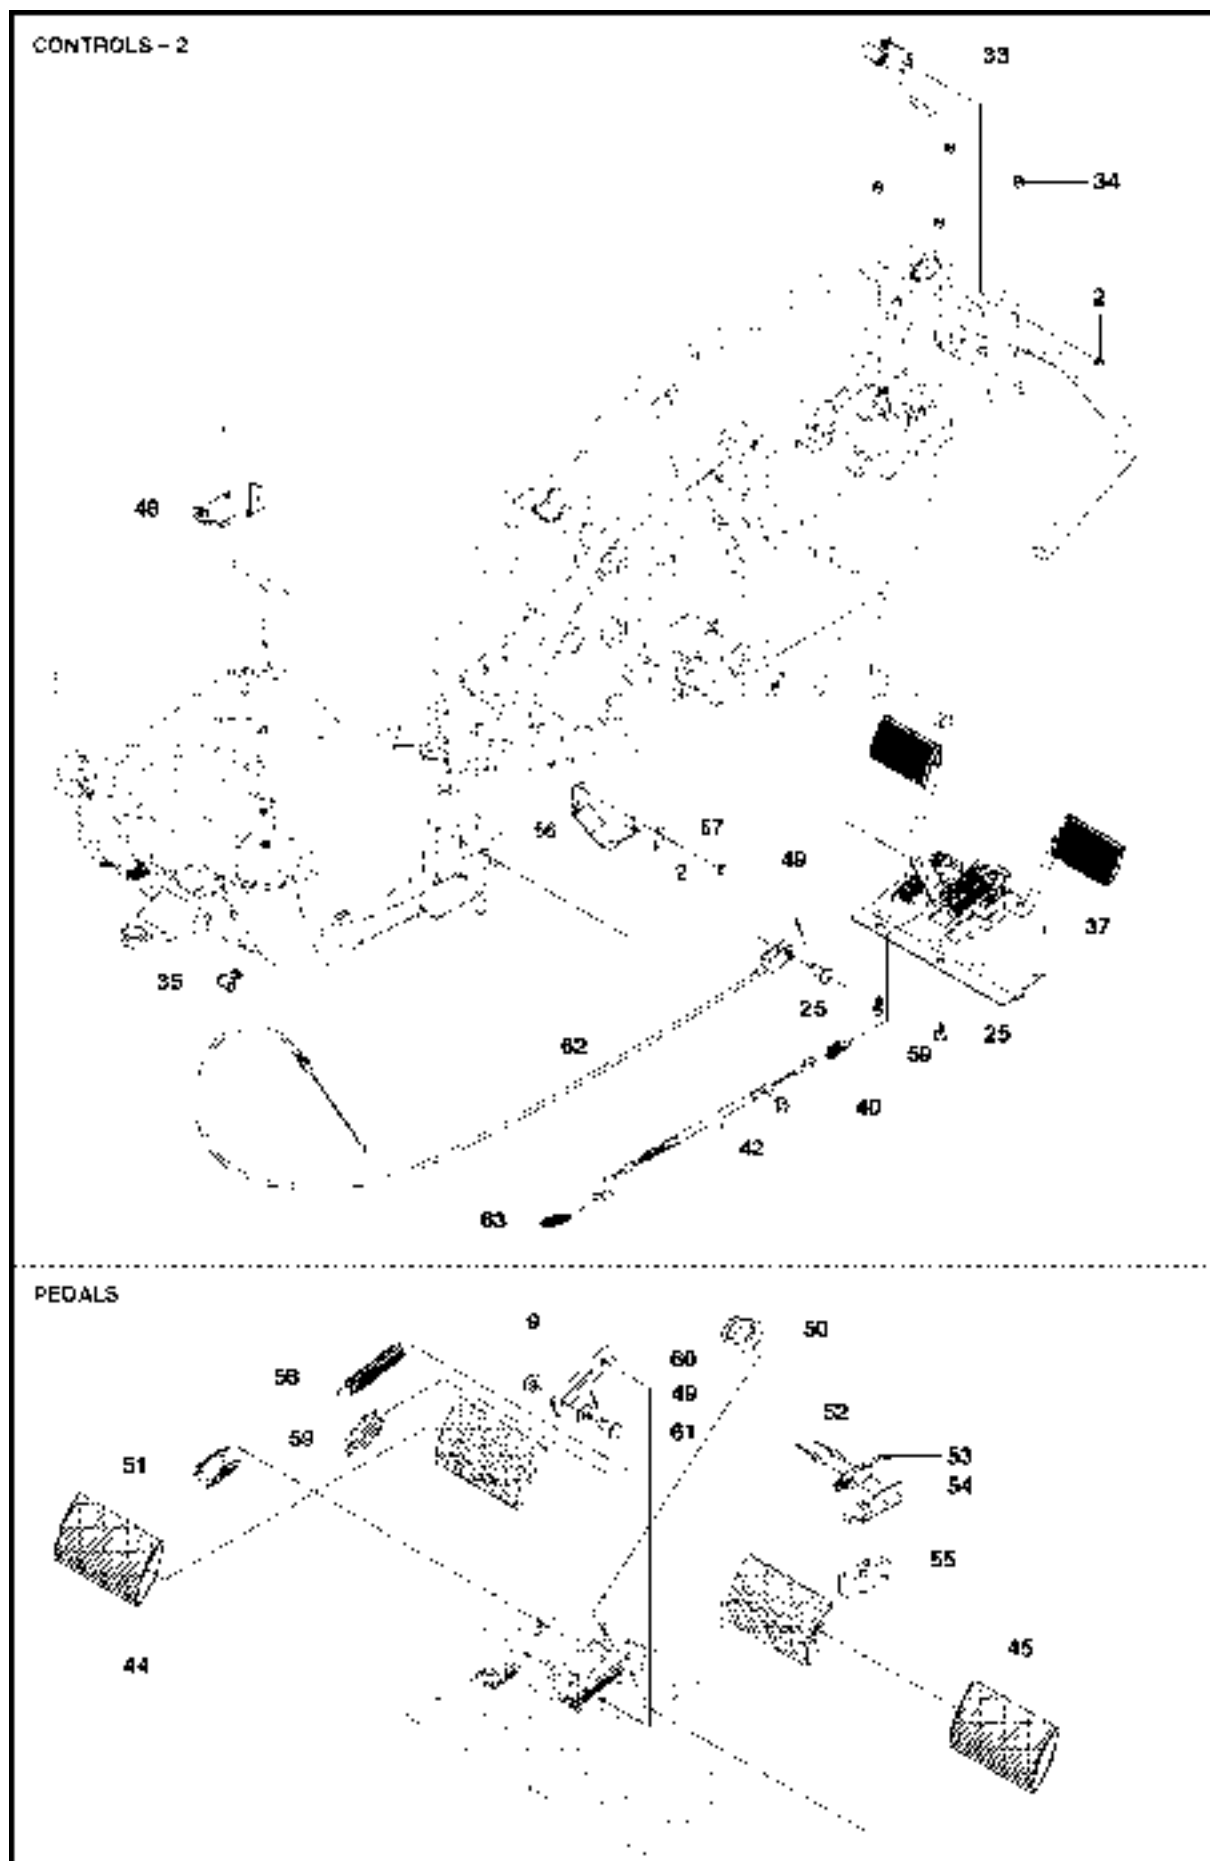

CONTROLS

R112 C5, 967178502, 2019-01

Ref	Part No	Description	Remark	QTY KIT
2	725 23 64-61	SCREW EHHFT		8
9	734 11 64-01	WASHER		4
25	506 57 01-03	SCREW EHHFM		6
33	523 34 60-02	LOCKING LEVER		2
34	506 91 62-01	BLIND RIVET NUT		1
35	578 99 68-01	CLAMP		1
37	574 40 66-01	PEDAL PLATE ASSY		1
40	735 31 09-20	E-CLIP		1
42	574 40 76-02	WIRE		2
44	535 47 88-02	PEDAL RUBBER		1
45	535 47 88-01	PEDAL RUBBER		1
48	581 85 28-01	BRACKET		2
49	721 61 52-01	SPLIT PIN		2
50	738 21 02-04	BALL BEARING		2
51	544 13 34-01	DRAW SPRING		1
52	544 44 07-01	RIVET		2
53	574 31 61-01	SWITCH		1
54	544 41 57-01	BRACKET		1
55	535 48 08-01	BEARING SUPPORT		1
56	581 85 53-01	BRACKET		4
57	506 56 65-01	CLIP		1
58	544 13 36-01	DRAW SPRING		2
59	575 35 52-01	SPRING		1
60	544 12 79-01	LINK		1
61	721 83 99-01	CLEVIS PIN		2
62	506 95 25-02	WIRE ASSY		2
63	506 53 56-03	DRAW SPRING		1