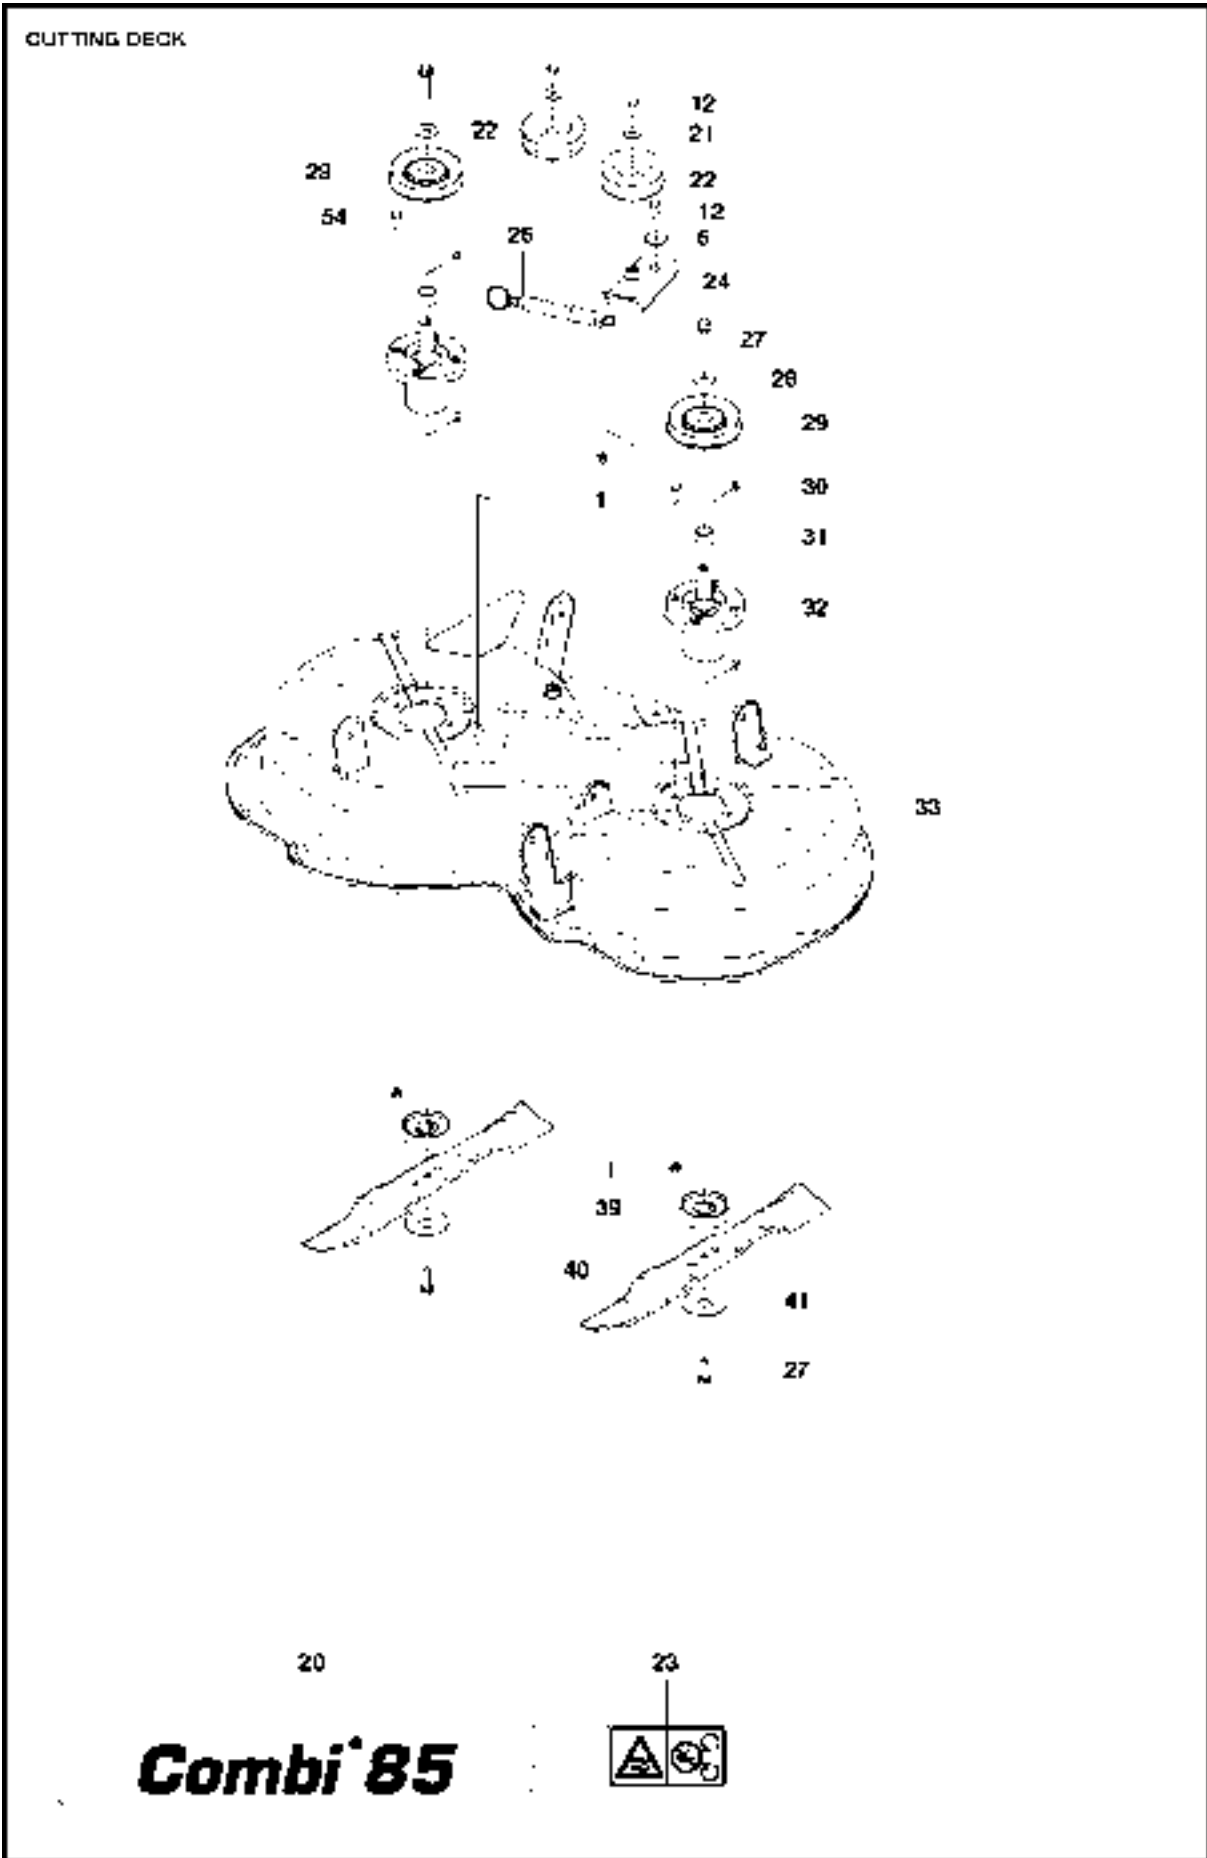

# SPARE PARTS LIST

RIDERS

R112 C5, 967178502, 2019-01

Ref	Part No	Description	Remark	QTY KIT
1	580 38 90-01	LEVER ASSY		1
2	506 55 46-11	CHAIN		1
3	506 55 47-01	LINKAGE		1
4	506 55 65-01	BEARING		1
5	525 40 47-01	BRACKET		1
6	721 61 87-01	SPLIT PIN		1
7	525 40 66-01	PEN		1
8	721 61 83-01	SPLIT PIN		2
9	522 56 02-02	LEVER ASSY		1
13	522 56 01-01	ROD		1
14	731 23 18-01	HEXAGON NUT		1
15	732 21 18-01	LOCK NUT		1
16	525 49 13-01	JOINT		1
17	525 40 44-01	SHAFT		1
18	525 40 45-01	SHAFT		1
19	725 23 64-61	SCREW EHHFT		2
20	506 90 56-01	OFFSET PULLEY		2
21	574 31 58-01	BRACKET		1
22	721 68 02-51	SPRING COTTER		1
23	735 31 18-20	E-CLIP		2
24	506 54 20-01	HANDLE		1
25	506 59 74-01	SCREW EHHFM		1
27	725 25 00-51	SCREW EHHM		1
28	732 21 20-51	NUT		1
29	734 11 64-01	WASHER		1
30	506 57 01-03	SCREW EHHFM		3

## MOWER DECK / CUTTING DECK

R112 C5, 967178502, 2019-01

Ref	Part No	Description	Remark	QTY KIT
.	586 14 70-01	CUTTING DECK	Complete, Not shown	1
1	732 21 18-01	LOCK NUT		16
2	522 45 09-01	CROSS BAR		2
3	506 59 74-01	SCREW EHHFM		8
4	735 58 52-00	WASHER		2
5	522 60 23-01	ROD		1
7	574 32 88-01	HANDLE		1
12	725 24 53-71	SCREW EHHM		7
13	522 52 32-01	BRACKET		1
14	573 97 18-01	COVER		1
16	574 17 21-01	COVER		1
17	544 40 05-01	SCREW		4
19	574 17 20-01	COVER		1
21	734 11 64-41	WASHER		5
33	581 06 11-01	CUTTING DECK		1
34	735 31 15-20	E-CLIP		2
35	732 21 16-01	LOCK NUT		3
37	574 04 17-01	PLUG		1
43	522 45 19-01	EQUIPMENT FRAME		1
44	721 61 87-01	SPLIT PIN		4
45	574 26 45-01	WASHER		4
46	522 73 59-01	WHEEL		2
55	525 85 57-01	ARM		1
56	734 11 65-41	WASHER		2
57	575 80 21-01	LEVER ASSY		1
49	503 89 47-01	SNAP LOCKING		1