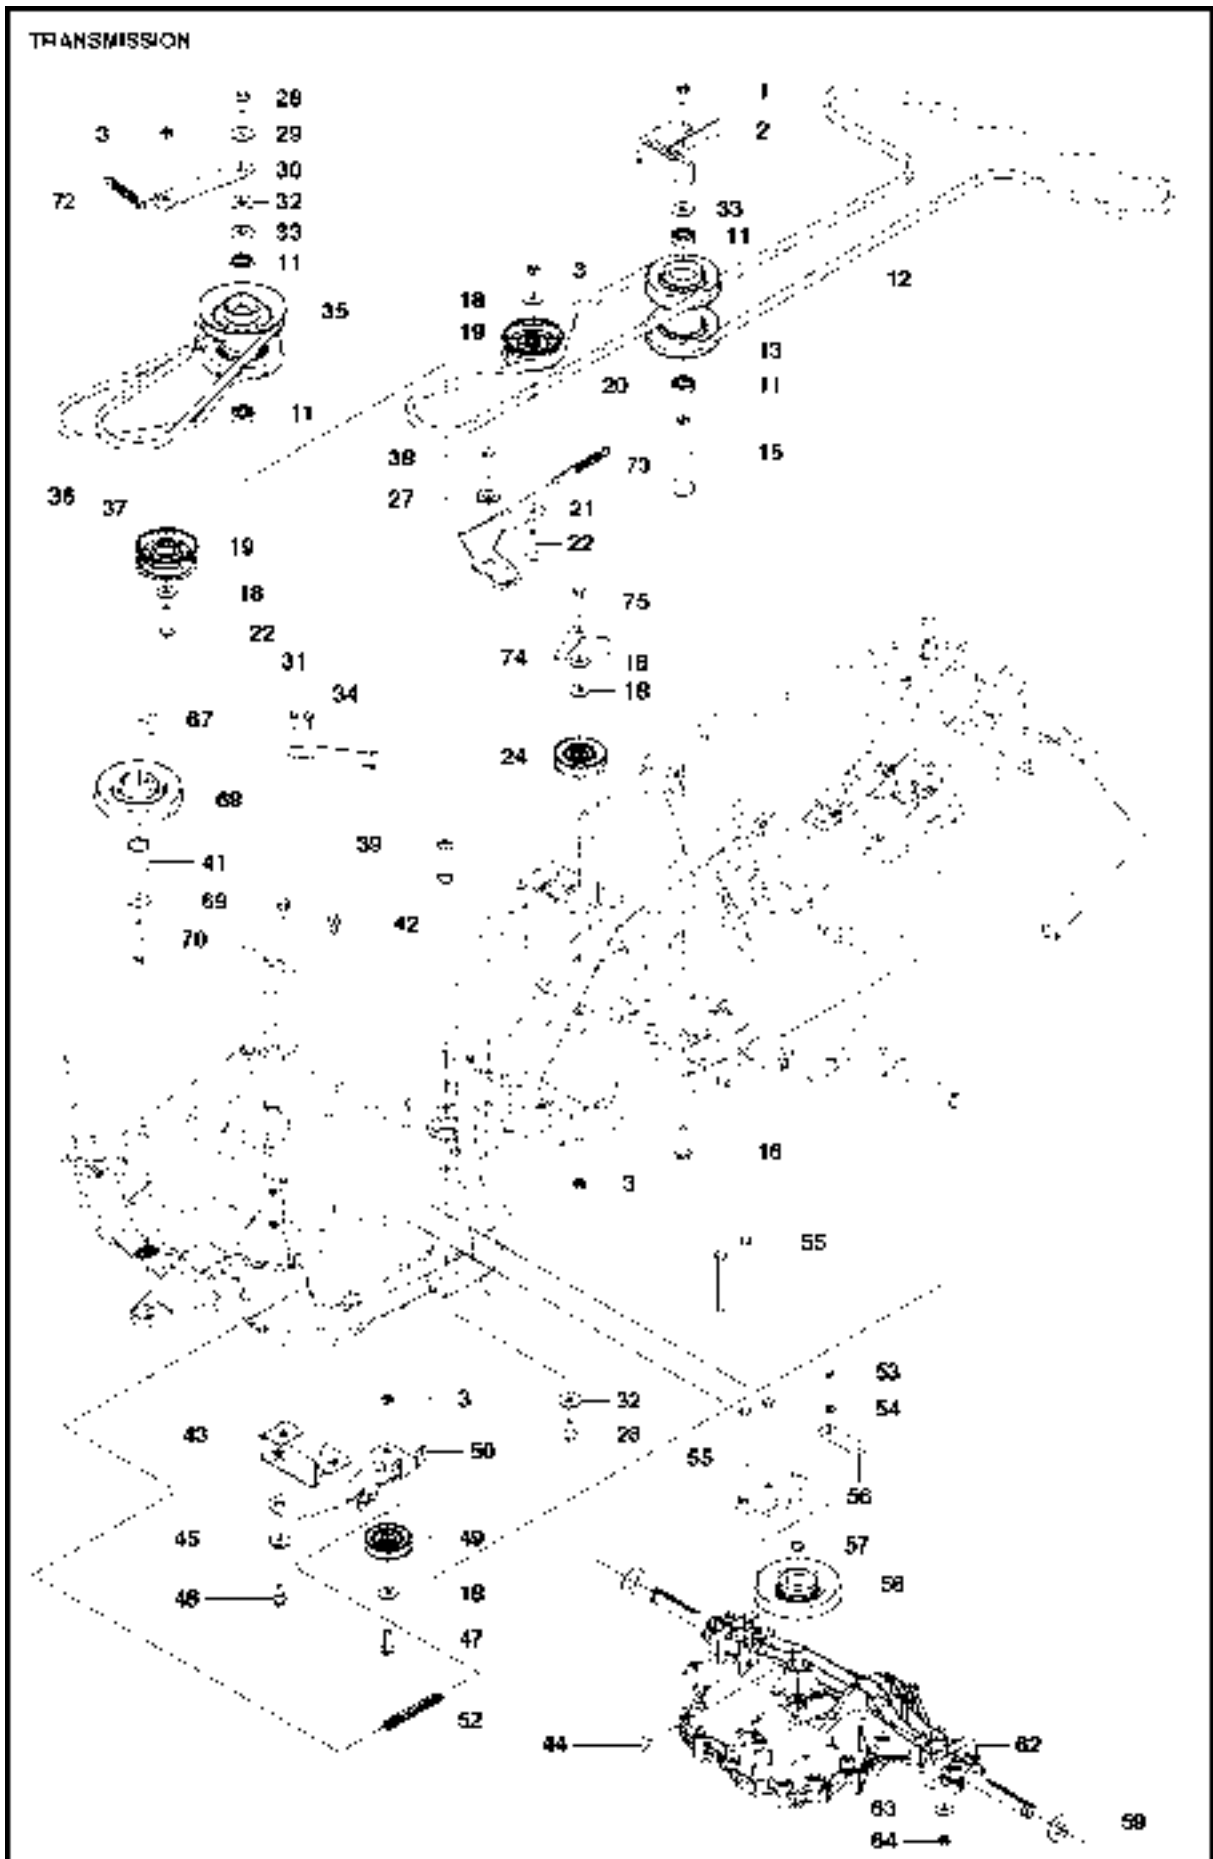

TRANSMISSION

R112 C5, 967178501, 2014

Ref	Part No	Description	Remark	QTY KIT
1	506 57 01-03	SCREW EHHFM		2
2	577 59 21-01	BRACKET		1
3	732 21 18-01	LOCK NUT		4
11	738 21 04-04	BALL BEARING		4
12	506 77 58-01	BELT		1
13	574 25 95-01	PULLEY		1
15	574 25 98-01	SHAFT		1
16	506 67 54-02	SCREW EHHFM		1
18	734 11 64-41	WASHER		5
19	539 91 90-78	PULLEY		3
20	575 22 55-01	BELT		1
21	522 60 29-01	BELT TENSIONER		1
22	725 24 59-51	SCREW EHHM		3
24	506 94 69-01	BELT TENS WHEEL ASSY		1
28	506 57 01-04	SCREW EHHFM		2
29	574 87 41-01	WASHER		2
27	581 76 52-01	WASHER		2
30	522 83 16-01	BRACKET		1
31	725 23 68-61	SCREW EHHFT		2
32	734 11 74-41	WASHER		2
33	506 50 48-05	WASHER		2
34	581 86 51-01	BRACKET		1
35	584 81 88-01	PULLEY		1
36	506 54 49-01	BELT		1
37	585 89 30-01	BELT		1
38	725 64 53-01	SCREW IHCSFM		1
39	735 31 22-00	CIRCLIP		2
41	574 41 20-01	TUBE		1
42	506 57 01-03	SCREW EHHFM		6
43	581 96 04-01	BRACKET		1
44	506 50 94-01	WOODRUFF KEY		1
45	574 87 41-01	WASHER		1
46	506 57 01-04	SCREW EHHFM		1
47	725 24 55-51	SCREW		1
49	506 79 34-01	BELT TENS WHEEL ASSY		1
50	581 96 02-01	BRACKET		1
52	506 98 86-01	SPRING		1
53	506 55 78-01	U6S-UNF1/4"X28 L=16		1
54	734 11 56-01	WASHER		1
55	725 24 66-51	SCREW		3
56	525 32 05-01	BRACKET		1
57	735 31 18-00	CIRCLIP		1
58	525 32 06-01	PULLEY		1
59	506 50 48-05	WASHER		1
62	581 84 79-01	TRANSAXLE		1
63	734 11 64-01	WASHER		4
64	732 21 18-01	LOCK NUT		4
67	506 55 59-02	WEDGE		1
68	522 82 76-01	PULLEY		1
69	506 59 75-01	WASHER		1
70	506 55 60-02	SCREW UNC		1
72	574 50 61-01	SPRING		1
73	575 56 72-02	SPRING		1
74	577 41 85-01	BRACKET		1
75	725 24 57-51	SCREW		1