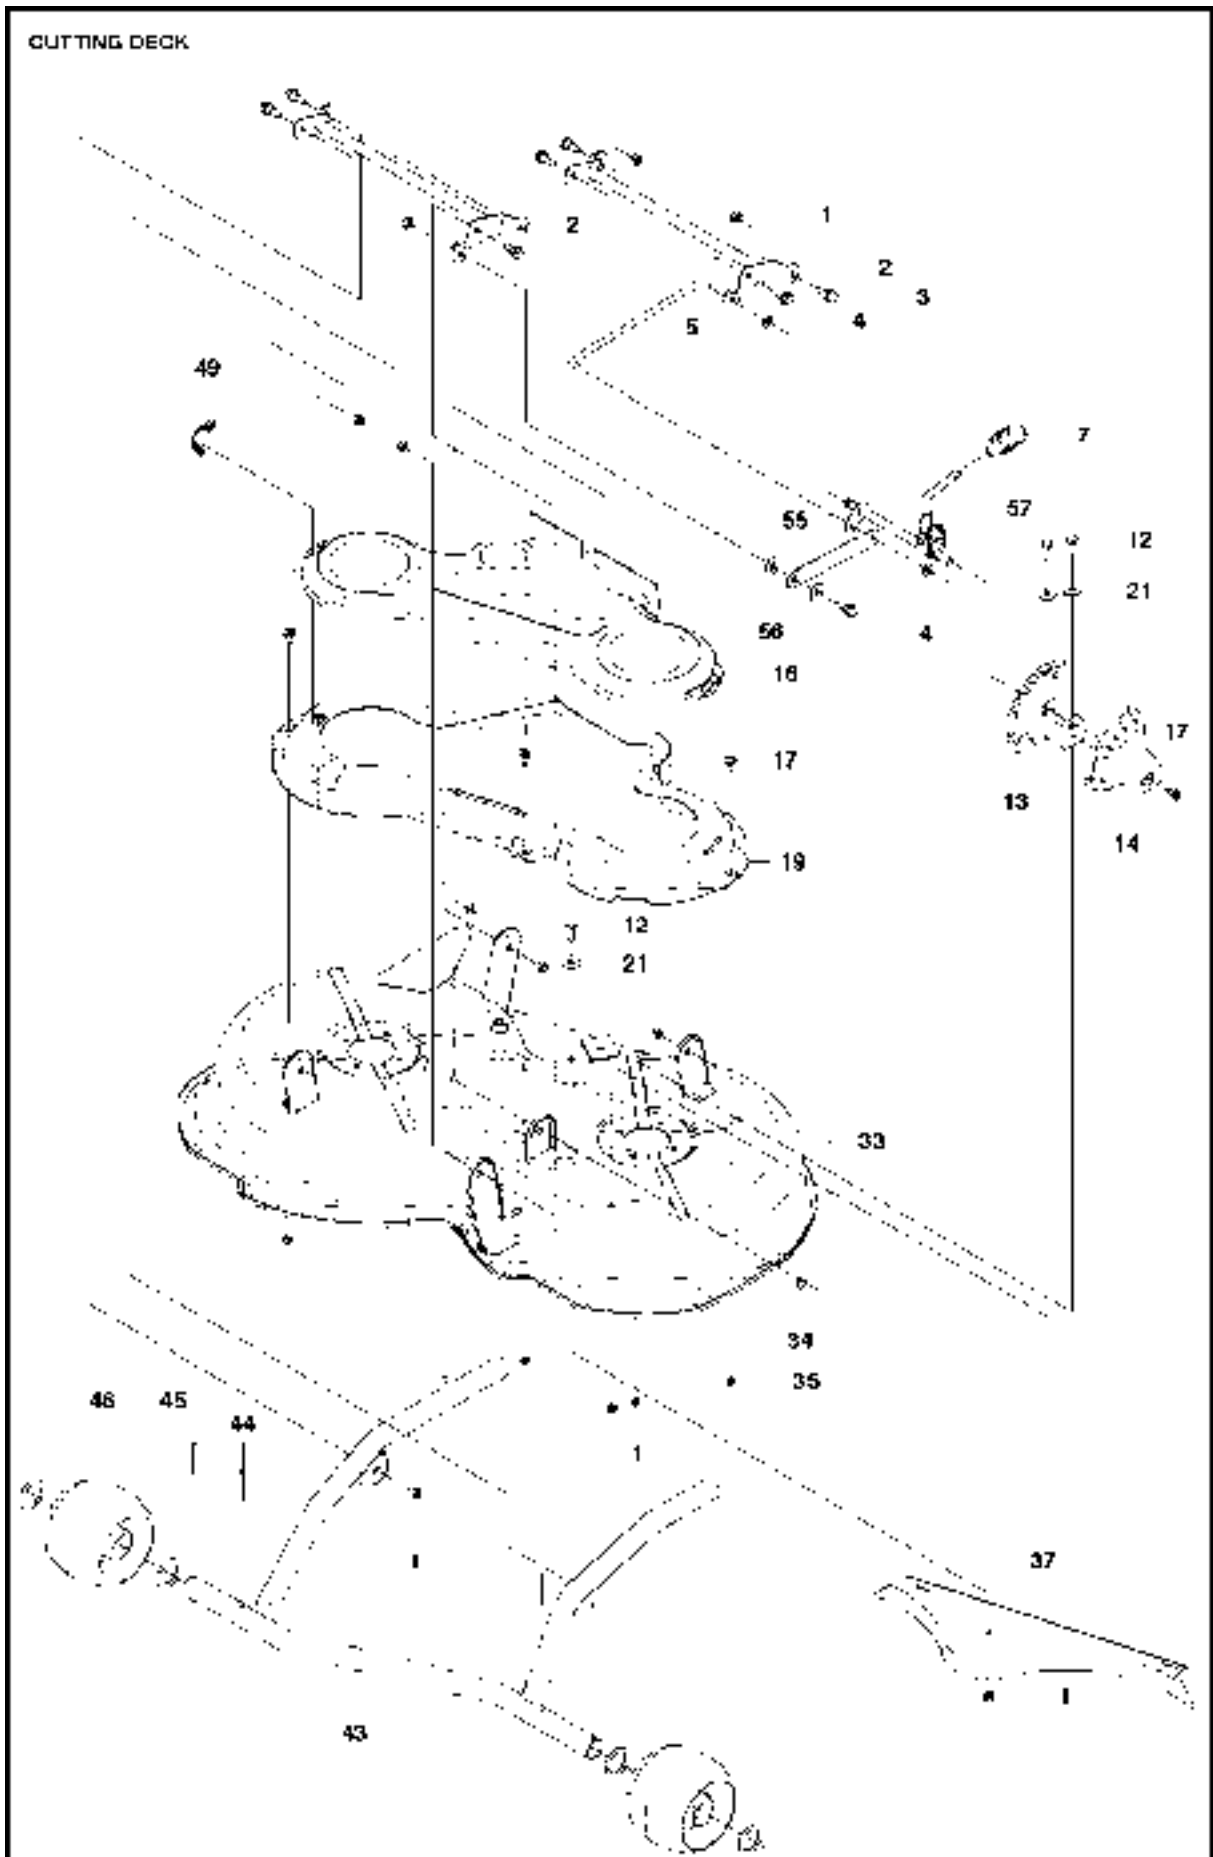

## CONTROLS

R112 C5, 967178501, 2014

Ref	Part No	Description	Remark	QTY KIT
2	725 23 64-61	SCREW EHHFT		8
9	734 11 64-01	WASHER		4
25	506 57 01-03	SCREW EHHFM		6
33	523 34 60-02	LOCKING LEVER		2
34	506 91 62-01	BLIND RIVET NUT		1
35	578 99 68-01	CLAMP		1
37	574 40 66-01	PEDAL PLATE ASSY		1
40	735 31 09-20	HARNES		1
42	574 40 76-02	WIRE		2
44	535 47 88-02	PEDAL RUBBER		1
45	535 47 88-01	PEDAL RUBBER		1
48	581 85 28-01	BRACKET		2
49	721 61 52-01	SPLIT PIN		2
50	738 21 02-04	BALL BEARING		2
51	544 13 34-01	DRAW SPRING		1
52	544 44 07-01	RIVET		2
53	574 31 61-01	SWITCH		1
54	544 41 57-01	BRACKET		1
55	535 48 08-01	BEARING SUPPORT		1
56	581 85 53-01	BRACKET		4
57	506 56 65-01	CLIP		1
58	544 13 36-01	DRAW SPRING		2
59	575 35 52-01	SPRING		1
60	544 12 79-01	LINK		1
61	721 83 99-01	CLEVIS PIN		2
62	506 95 25-02	WIRE ASSY		2
63	506 53 56-03	DRAW SPRING		1

## MOWER DECK / CUTTING DECK

R112 C5, 967178501, 2014

Ref	Part No	Description	Remark	QTY KIT
.	586 14 70-01	CUTTING DECK	Complete, Not shown	1
1	732 21 18-01	LOCK NUT		16
6	506 91 87-02	WASHER		1
12	725 24 53-71	SCREW EHHM		7
20	585 07 71-01	DECAL		1
21	734 11 64-41	WASHER		5
22	506 79 32-02	BELT TENSIONER WHEEL		2
23	574 51 00-01	DECAL		2
24	573 96 95-01	BELT TENSIONER		1
26	584 29 88-01	SPRING		1
27	506 67 54-02	SCREW EHHFM		4
28	734 11 74-41	WASHER		2
29	574 46 07-01	PULLEY		2
30	506 53 35-01	PARALLEL KEY		4
31	573 96 65-01	TUBE		2
32	573 96 86-01	BEARING HOUSING ASSY		2
33	581 06 11-01	CUTTING DECK		1
39	581 24 97-01	ADAPTER		2
40	581 08 35-01	BLADE		2
41	506 79 23-03	KNIFE PLATE		2
54	725 24 51-71	SCREW EHHM		8