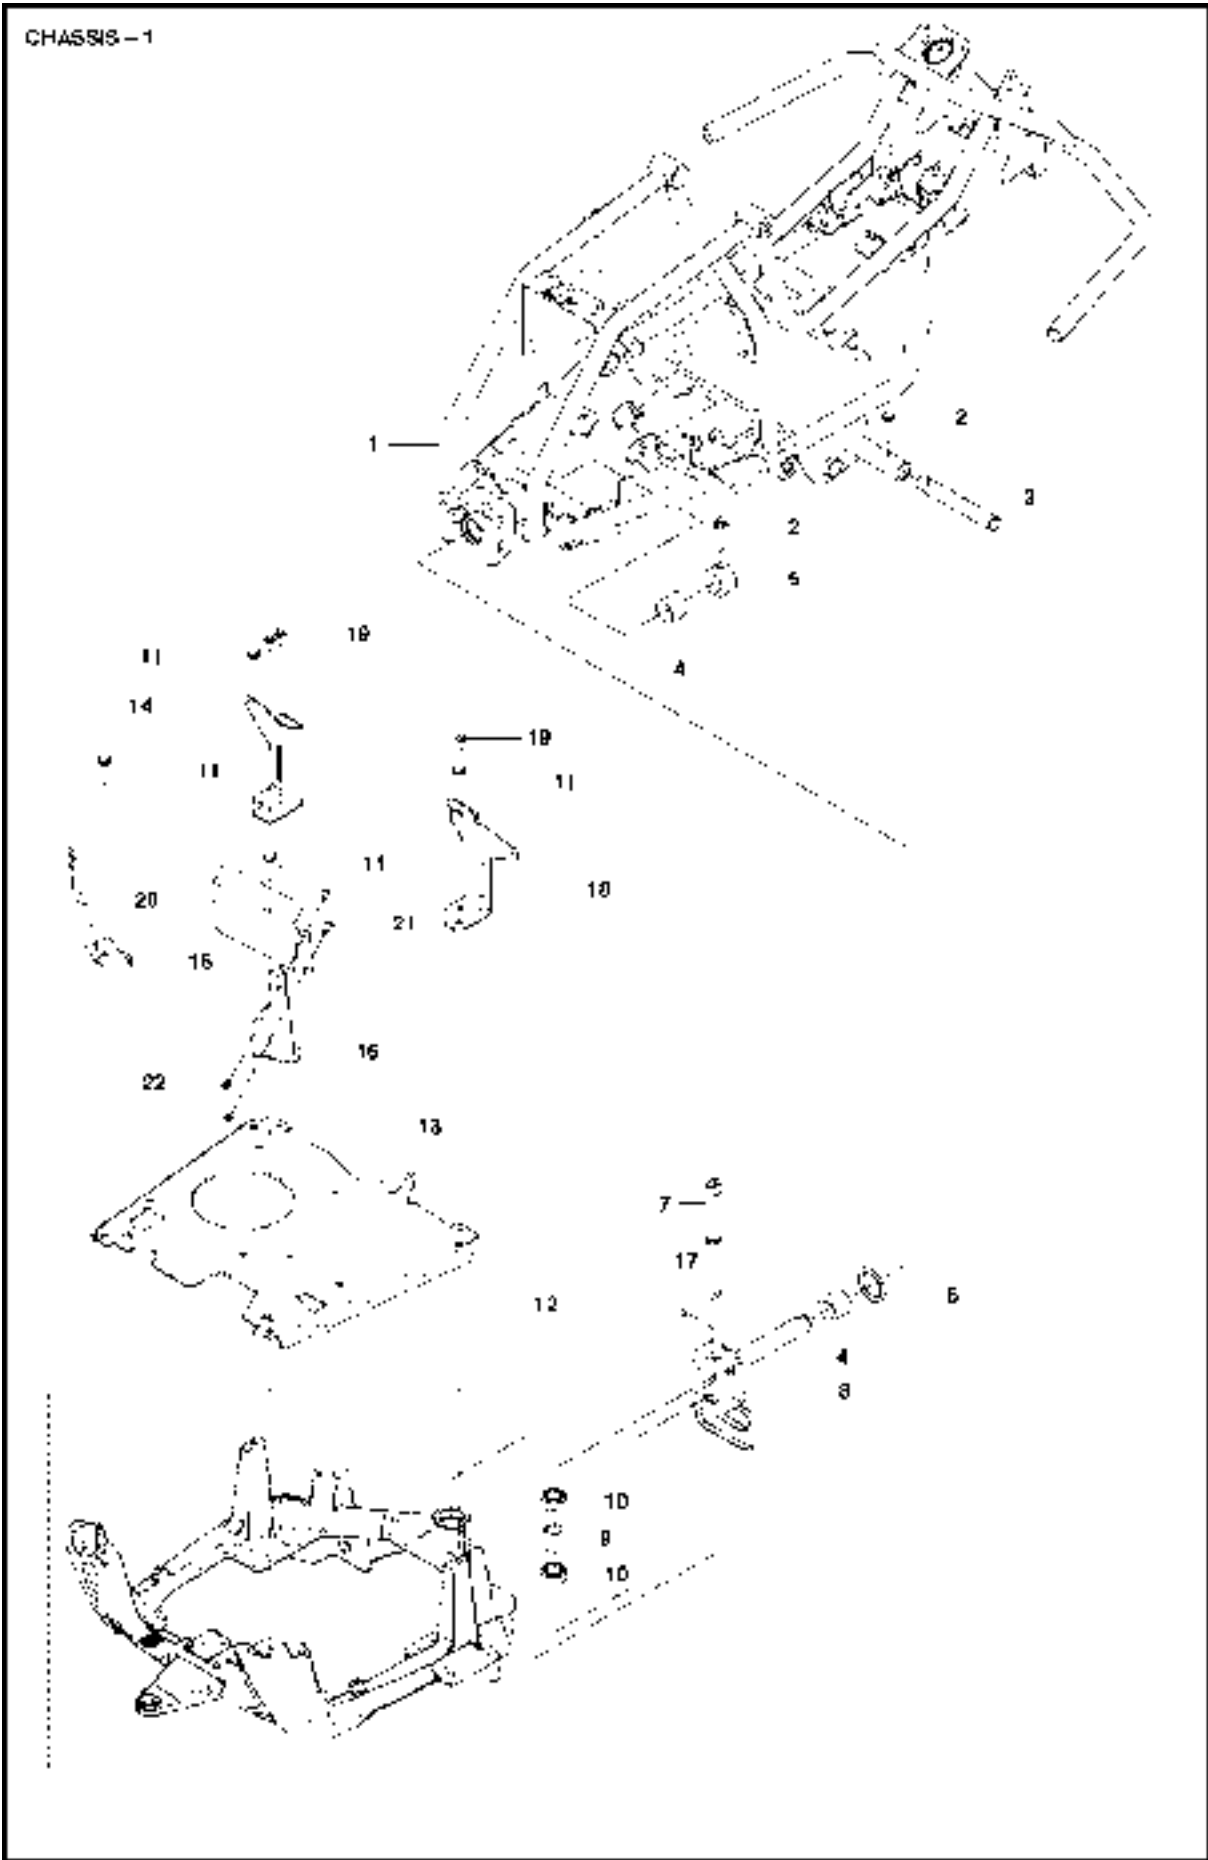

# SPARE PARTS LIST

RIDERS

R112 C5, 967178501, 2014

## CHASSIS REAR

R112 C5, 967178501, 2014

Ref	Part No	Description	Remark	QTY KIT
1	581 27 41-01	FRAME		1
2	725 24 59-61	SCREW EHHFT		3
3	535 47 08-02	WHEEL AXLE		2
4	506 98 61-01	GLIDLAGER		2
5	522 42 52-01	STOP SLEEVE		1
6	522 42 53-01	SPACER		1
7	579 72 04-01	SHAFT		1
8	580 26 74-01	SWING AXLE		1
9	522 42 45-01	SLEEVE		1
10	574 36 85-01	BEARING		2
11	506 57 01-06	SCREW EHHFM		4
12	590 26 82-01	FRAME ASSY		1
13	581 55 09-01	BRACKET		1
14	581 61 35-01	BRACKET		1
15	581 61 36-01	BRACKET		1
16	581 61 36-02	BRACKET		1
17	577 70 89-01	KEY		1
18	584 89 92-01	BRACKET		1
19	725 23 68-61	SCREW EHHFT		3
20	585 02 26-01	HEAT SHIELD		1
21	535 47 52-12	SCREW EHHFM		2
22	732 21 16-01	NUT		2

## CONTROLS

R112 C5, 967178501, 2014

Ref	Part No	Description	Remark	QTY KIT
2	725 23 64-61	SCREW EHHFT		8
9	734 11 64-01	WASHER		4
25	506 57 01-03	SCREW EHHFM		6
33	523 34 60-02	LOCKING LEVER		2
34	506 91 62-01	BLIND RIVET NUT		1
35	578 99 68-01	CLAMP		1
37	574 40 66-01	PEDAL PLATE ASSY		1
40	735 31 09-20	HARNES		1
42	574 40 76-02	WIRE		2
44	535 47 88-02	PEDAL RUBBER		1
45	535 47 88-01	PEDAL RUBBER		1
48	581 85 28-01	BRACKET		2
49	721 61 52-01	SPLIT PIN		2
50	738 21 02-04	BALL BEARING		2
51	544 13 34-01	DRAW SPRING		1
52	544 44 07-01	RIVET		2
53	574 31 61-01	SWITCH		1
54	544 41 57-01	BRACKET		1
55	535 48 08-01	BEARING SUPPORT		1
56	581 85 53-01	BRACKET		4
57	506 56 65-01	CLIP		1
58	544 13 36-01	DRAW SPRING		2
59	575 35 52-01	SPRING		1
60	544 12 79-01	LINK		1
61	721 83 99-01	CLEVIS PIN		2
62	506 95 25-02	WIRE ASSY		2
63	506 53 56-03	DRAW SPRING		1