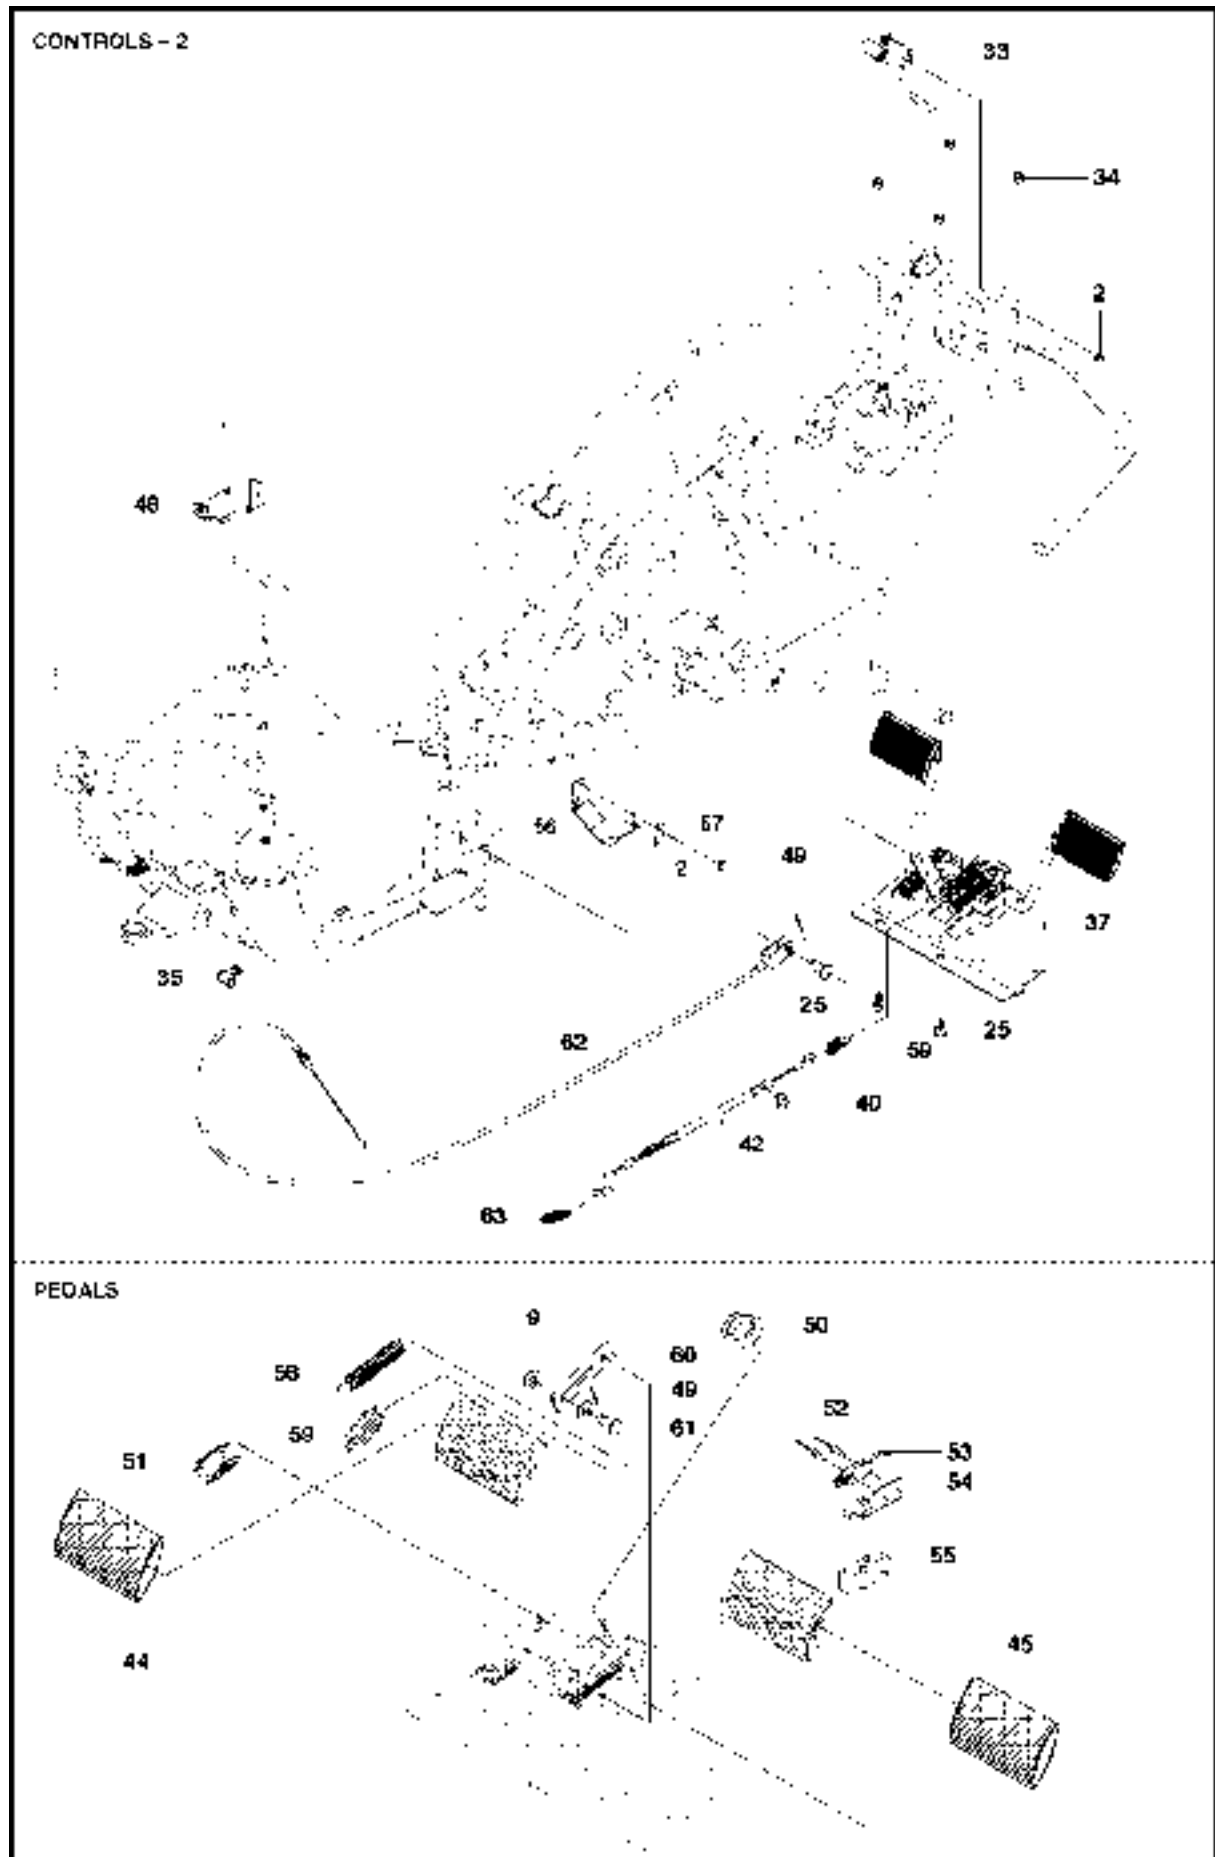

# SPARE PARTS LIST

RIDERS

R112 C5, 967178501, 2014

## CHASSIS REAR

R112 C5, 967178501, 2014

Ref	Part No	Description	Remark	QTY KIT
1	581 27 41-01	FRAME		1
2	725 24 59-61	SCREW EHHFT		3
3	535 47 08-02	WHEEL AXLE		2
4	506 98 61-01	GLIDLAGER		2
5	522 42 52-01	STOP SLEEVE		1
6	522 42 53-01	SPACER		1
7	579 72 04-01	SHAFT		1
8	580 26 74-01	SWING AXLE		1
9	522 42 45-01	SLEEVE		1
10	574 36 85-01	BEARING		2
11	506 57 01-06	SCREW EHHFM		4
12	590 26 82-01	FRAME ASSY		1
13	581 55 09-01	BRACKET		1
14	581 61 35-01	BRACKET		1
15	581 61 36-01	BRACKET		1
16	581 61 36-02	BRACKET		1
17	577 70 89-01	KEY		1
18	584 89 92-01	BRACKET		1
19	725 23 68-61	SCREW EHHFT		3
20	585 02 26-01	HEAT SHIELD		1
21	535 47 52-12	SCREW EHHFM		2
22	732 21 16-01	NUT		2

## CONTROLS

R112 C5, 967178501, 2014

Ref	Part No	Description	Remark	QTY KIT
2	725 23 64-61	SCREW EHHFT		8
9	734 11 64-01	WASHER		4
25	506 57 01-03	SCREW EHHFM		6
33	523 34 60-02	LOCKING LEVER		2
34	506 91 62-01	BLIND RIVET NUT		1
35	578 99 68-01	CLAMP		1
37	574 40 66-01	PEDAL PLATE ASSY		1
40	735 31 09-20	HARNES		1
42	574 40 76-02	WIRE		2
44	535 47 88-02	PEDAL RUBBER		1
45	535 47 88-01	PEDAL RUBBER		1
48	581 85 28-01	BRACKET		2
49	721 61 52-01	SPLIT PIN		2
50	738 21 02-04	BALL BEARING		2
51	544 13 34-01	DRAW SPRING		1
52	544 44 07-01	RIVET		2
53	574 31 61-01	SWITCH		1
54	544 41 57-01	BRACKET		1
55	535 48 08-01	BEARING SUPPORT		1
56	581 85 53-01	BRACKET		4
57	506 56 65-01	CLIP		1
58	544 13 36-01	DRAW SPRING		2
59	575 35 52-01	SPRING		1
60	544 12 79-01	LINK		1
61	721 83 99-01	CLEVIS PIN		2
62	506 95 25-02	WIRE ASSY		2
63	506 53 56-03	DRAW SPRING		1