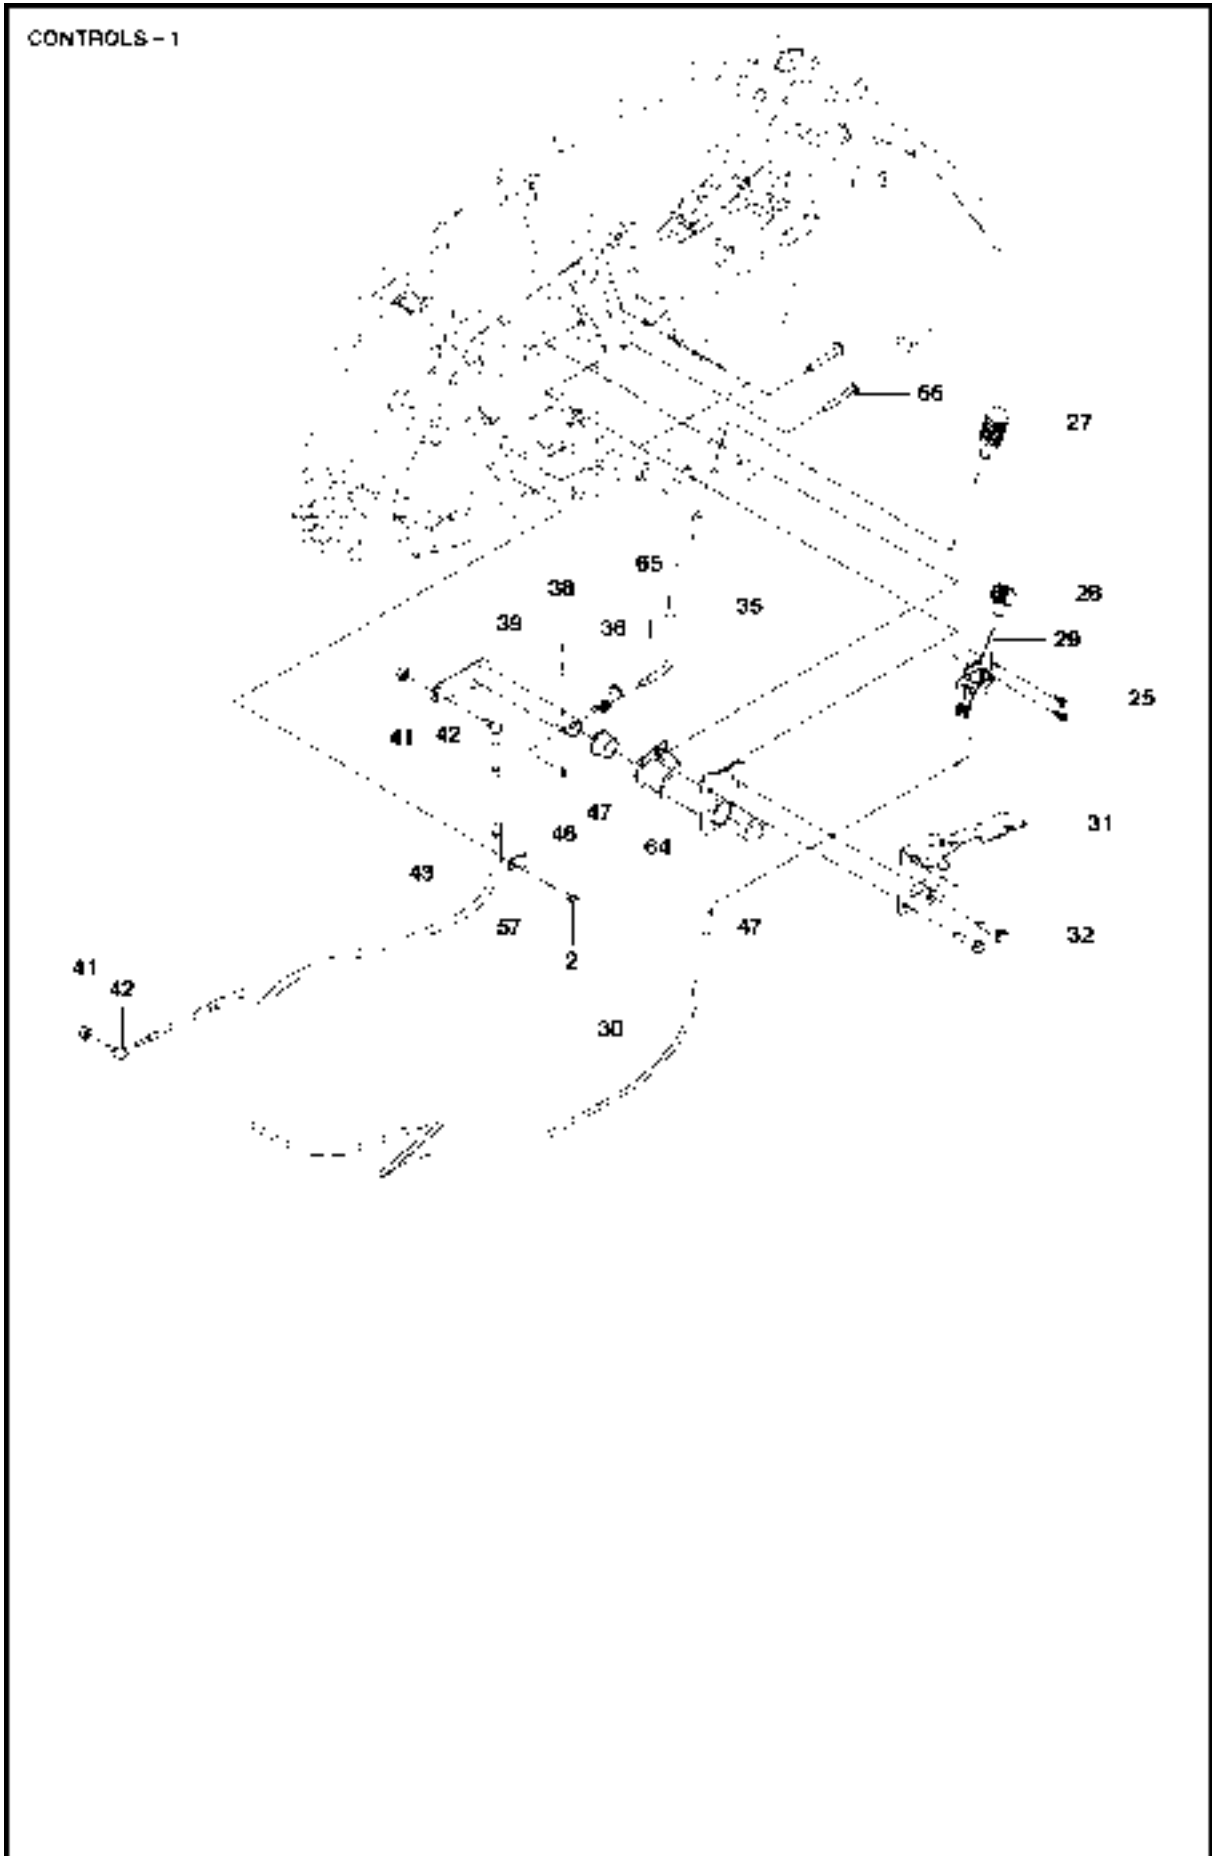

# SPARE PARTS LIST

RIDERS

R112 C5, 967178501, 2014

CHASSIS REAR

R112 C5, 967178501, 2014

Ref	Part No	Description	Remark	QTY KIT
1	584 83 30-02	EQUIPMENT FRAME		1
2	506 89 58-01	COLLAR SCREW		2

## CONTROLS

R112 C5, 967178501, 2014

Ref	Part No	Description	Remark	QTY KIT
2	725 23 64-61	SCREW EHHFT		8
9	734 11 64-01	WASHER		4
25	506 57 01-03	SCREW EHHFM		6
33	523 34 60-02	LOCKING LEVER		2
34	506 91 62-01	BLIND RIVET NUT		1
35	578 99 68-01	CLAMP		1
37	574 40 66-01	PEDAL PLATE ASSY		1
40	735 31 09-20	HARNES		1
42	574 40 76-02	WIRE		2
44	535 47 88-02	PEDAL RUBBER		1
45	535 47 88-01	PEDAL RUBBER		1
48	581 85 28-01	BRACKET		2
49	721 61 52-01	SPLIT PIN		2
50	738 21 02-04	BALL BEARING		2
51	544 13 34-01	DRAW SPRING		1
52	544 44 07-01	RIVET		2
53	574 31 61-01	SWITCH		1
54	544 41 57-01	BRACKET		1
55	535 48 08-01	BEARING SUPPORT		1
56	581 85 53-01	BRACKET		4
57	506 56 65-01	CLIP		1
58	544 13 36-01	DRAW SPRING		2
59	575 35 52-01	SPRING		1
60	544 12 79-01	LINK		1
61	721 83 99-01	CLEVIS PIN		2
62	506 95 25-02	WIRE ASSY		2
63	506 53 56-03	DRAW SPRING		1

## CONTROLS

R112 C5, 967178501, 2014

Ref	Part No	Description	Remark	QTY KIT
2	725 23 64-61	SCREW EHHFT		8
25	506 57 01-03	SCREW EHHFM		10
27	506 54 20-01	HANDLE		1
28	506 88 91-01	KNOB		1
29	522 50 59-01	THROTTLE CONTROL		1
30	544 30 17-04	WIRE		1
31	575 24 03-01	SHEET		1
32	506 57 01-04	SCREW EHHFM		2
35	525 31 65-01	ROD		1
36	574 37 78-01	SPRING		1
38	721 62 01-01	SPLIT PIN		1
39	574 37 77-01	GEARSHIFT LEVER		1
41	732 21 14-01	LOCK NUT		2
42	506 55 73-01	VINKELLAS8 DIN71802		2
43	574 41 11-04	CONTROL CABLE		1
46	735 31 12-20	E-CLIP		1
47	506 55 65-01	BEARING		2
57	506 56 65-01	CLIP		2
65	721 61 52-01	SPLIT PIN		2
66	725 24 60-71	SCREW EHHM		2
64	574 36 97-02	BRACKET		1