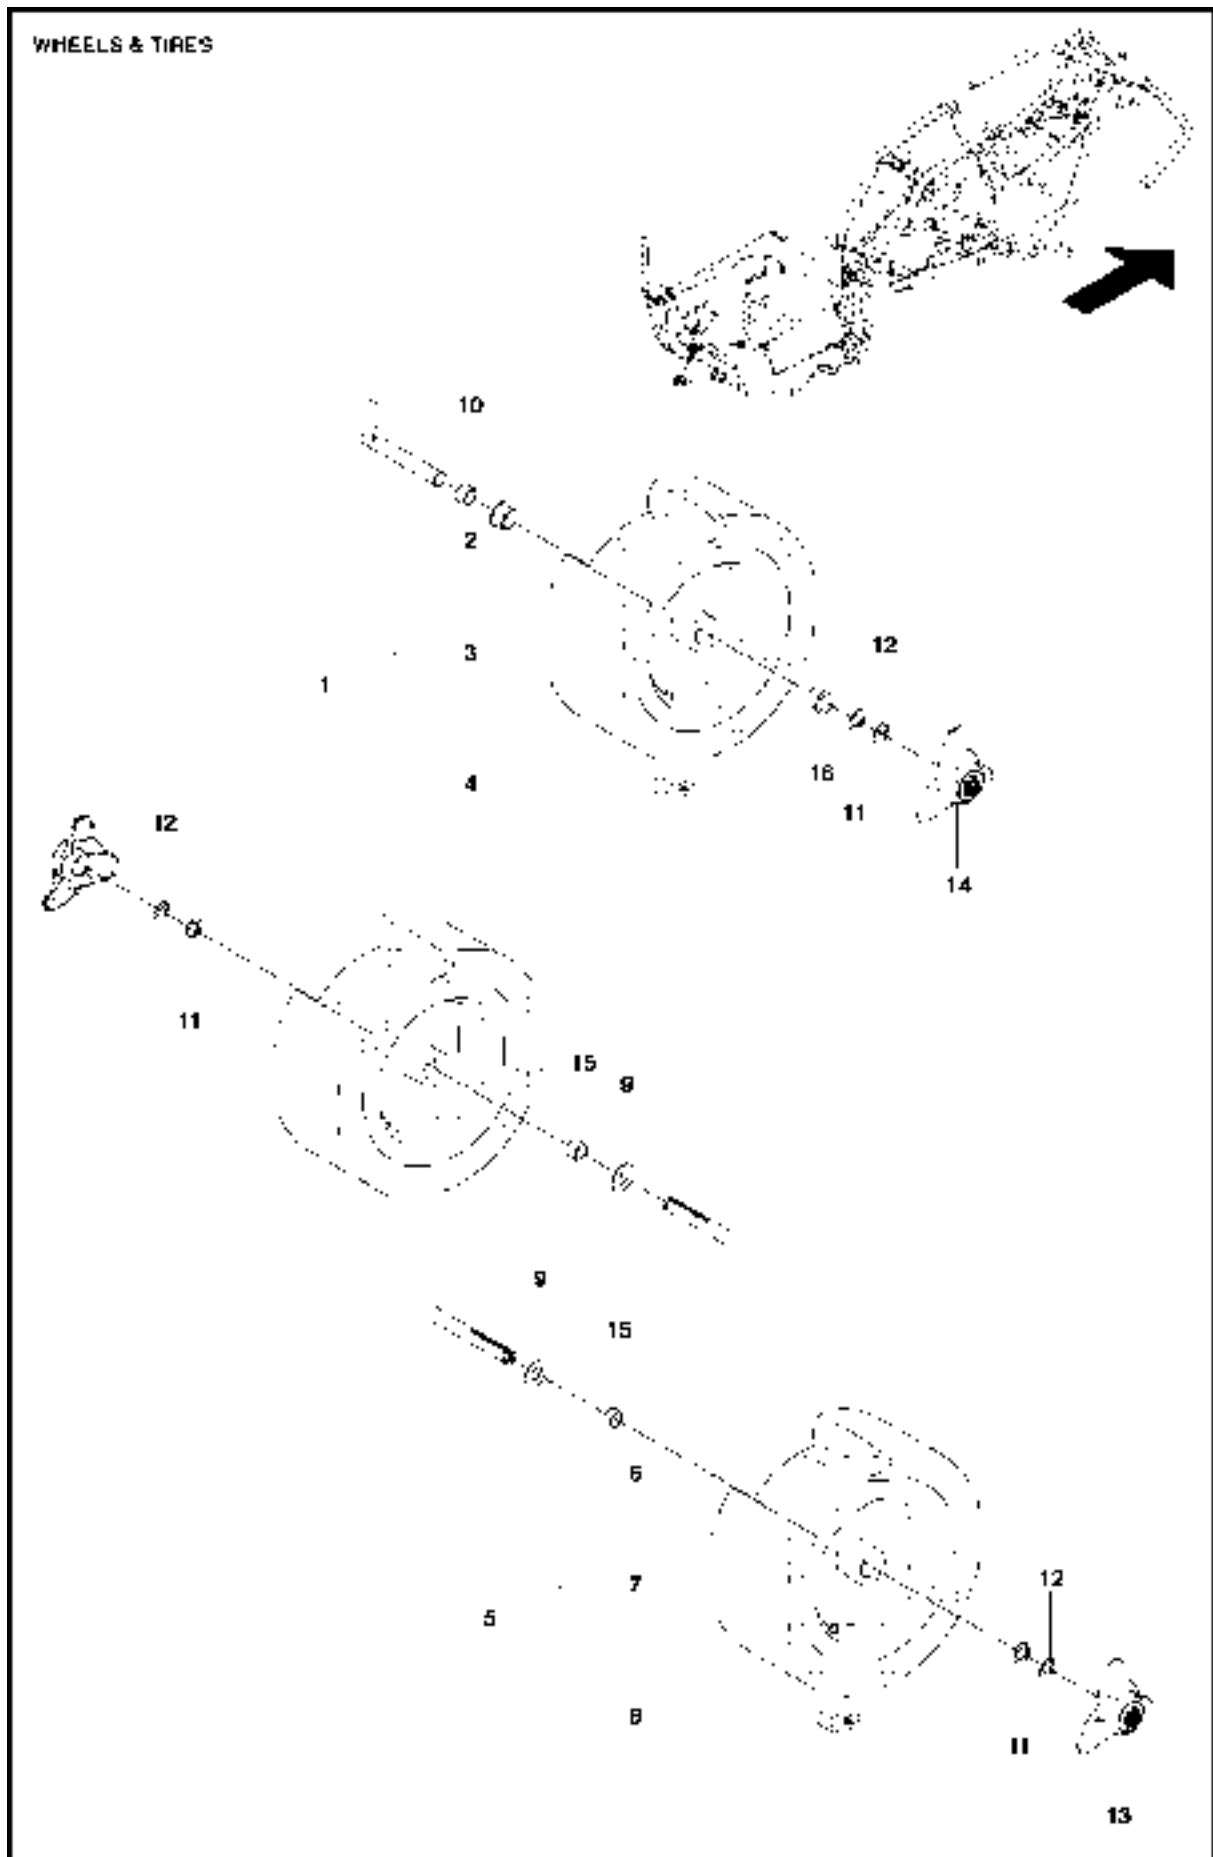

WHEELS & TIRES

R112 C5, 967178501, 2014

Ref	Part No	Description	Remark	QTY KIT
1	525 58 47-01	WHEEL		2
2	573 98 16-01	RIM		1
3	573 98 14-01	TYRE		1
4	523 03 47-01	VALVE		1
5	525 58 49-01	WHEEL		2
6	573 98 15-01	RIM		1
7	573 98 14-01	TYRE		1
8	523 03 47-01	VALVE		1
9	506 50 48-03	WASHER		2
10	580 40 89-01	SPACING SLEEVE		2
11	506 50 48-03	WASHER		4
12	506 89 90-01	E-CLIP		4
13	544 35 35-01	HUB CAP		2
14	544 35 35-03	HUB CAP		2
15	506 59 62-14	SPACING SLEEVE		1
16	574 67 17-01	BEARING		2