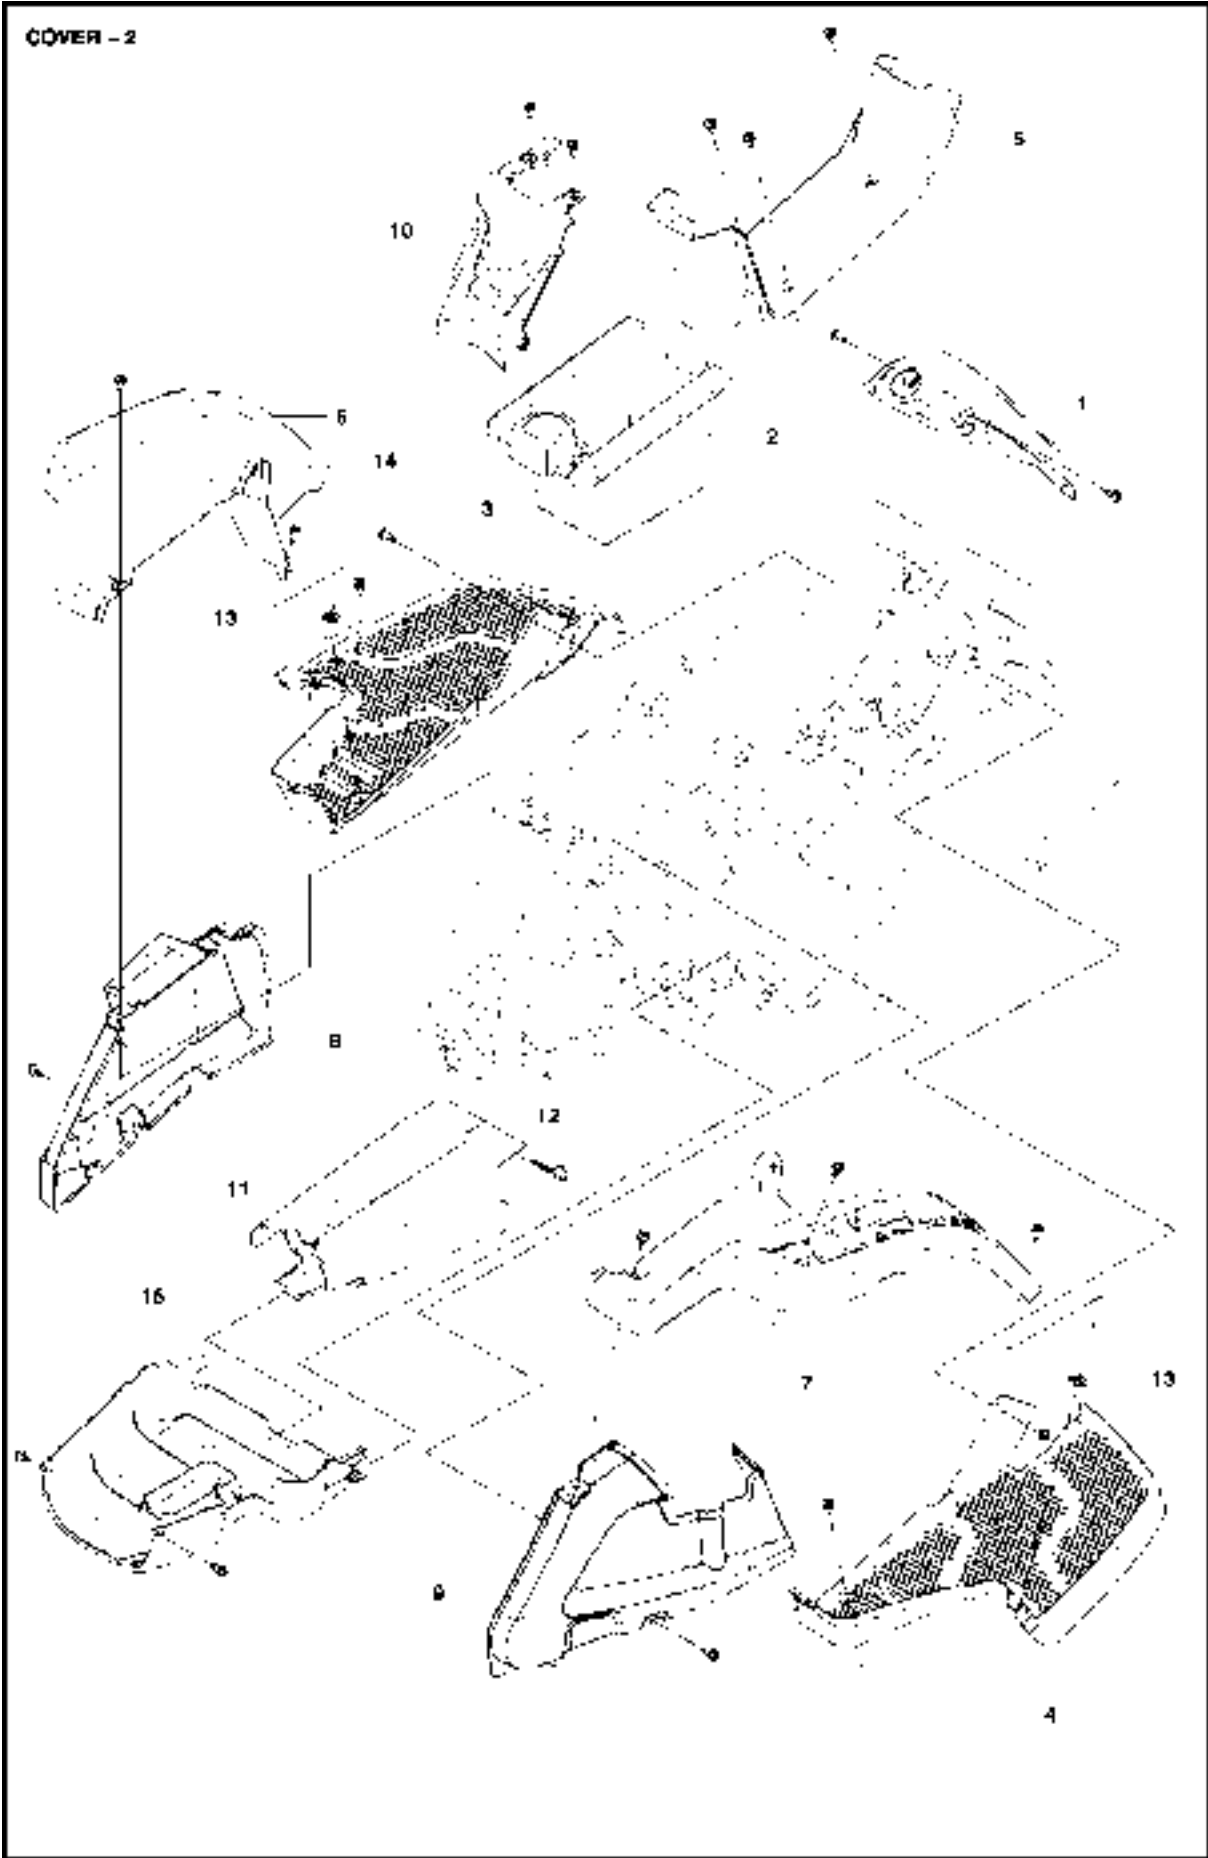

# SPARE PARTS LIST

RIDERS

R112 C5, 967178501, 2014

## CONTROLS

R112 C5, 967178501, 2014

Ref	Part No	Description	Remark	QTY KIT
2	725 23 64-61	SCREW EHHFT		8
9	734 11 64-01	WASHER		4
25	506 57 01-03	SCREW EHHFM		6
33	523 34 60-02	LOCKING LEVER		2
34	506 91 62-01	BLIND RIVET NUT		1
35	578 99 68-01	CLAMP		1
37	574 40 66-01	PEDAL PLATE ASSY		1
40	735 31 09-20	HARNES		1
42	574 40 76-02	WIRE		2
44	535 47 88-02	PEDAL RUBBER		1
45	535 47 88-01	PEDAL RUBBER		1
48	581 85 28-01	BRACKET		2
49	721 61 52-01	SPLIT PIN		2
50	738 21 02-04	BALL BEARING		2
51	544 13 34-01	DRAW SPRING		1
52	544 44 07-01	RIVET		2
53	574 31 61-01	SWITCH		1
54	544 41 57-01	BRACKET		1
55	535 48 08-01	BEARING SUPPORT		1
56	581 85 53-01	BRACKET		4
57	506 56 65-01	CLIP		1
58	544 13 36-01	DRAW SPRING		2
59	575 35 52-01	SPRING		1
60	544 12 79-01	LINK		1
61	721 83 99-01	CLEVIS PIN		2
62	506 95 25-02	WIRE ASSY		2
63	506 53 56-03	DRAW SPRING		1

## CONTROLS

R112 C5, 967178501, 2014

Ref	Part No	Description	Remark	QTY KIT
2	725 23 64-61	SCREW EHHFT		8
25	506 57 01-03	SCREW EHHFM		10
27	506 54 20-01	HANDLE		1
28	506 88 91-01	KNOB		1
29	522 50 59-01	THROTTLE CONTROL		1
30	544 30 17-04	WIRE		1
31	575 24 03-01	SHEET		1
32	506 57 01-04	SCREW EHHFM		2
35	525 31 65-01	ROD		1
36	574 37 78-01	SPRING		1
38	721 62 01-01	SPLIT PIN		1
39	574 37 77-01	GEARSHIFT LEVER		1
41	732 21 14-01	LOCK NUT		2
42	506 55 73-01	VINKELLAS8 DIN71802		2
43	574 41 11-04	CONTROL CABLE		1
46	735 31 12-20	E-CLIP		1
47	506 55 65-01	BEARING		2
57	506 56 65-01	CLIP		2
65	721 61 52-01	SPLIT PIN		2
66	725 24 60-71	SCREW EHHM		2
64	574 36 97-02	BRACKET		1