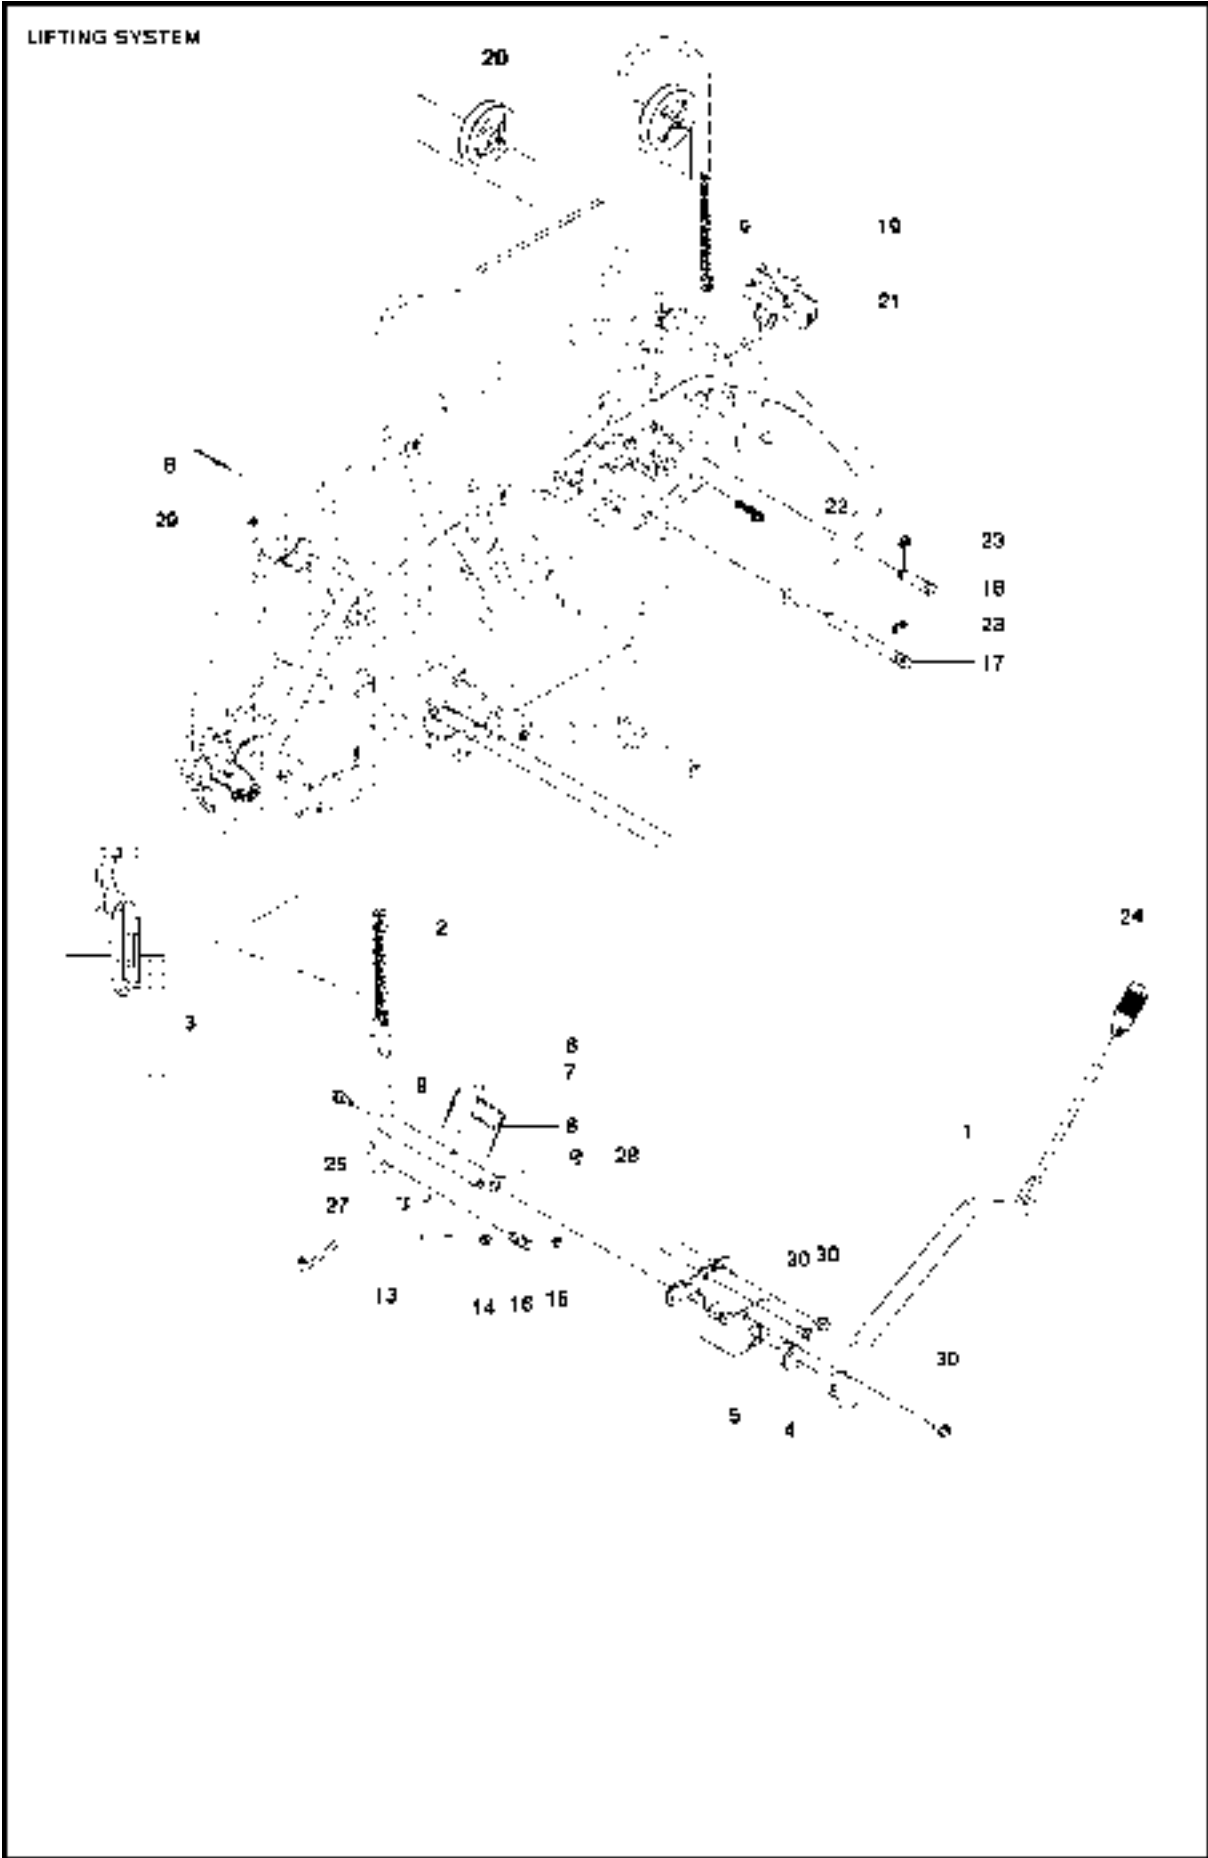

# SPARE PARTS LIST

RIDERS

R112 C5, 967178501, 2014

## MOWER DECK / CUTTING DECK

R112 C5, 967178501, 2014

Ref	Part No	Description	Remark	QTY KIT
.	586 14 70-01	CUTTING DECK	Complete, Not shown	1
1	732 21 18-01	LOCK NUT		16
6	506 91 87-02	WASHER		1
12	725 24 53-71	SCREW EHHM		7
20	585 07 71-01	DECAL		1
21	734 11 64-41	WASHER		5
22	506 79 32-02	BELT TENSIONER WHEEL		2
23	574 51 00-01	DECAL		2
24	573 96 95-01	BELT TENSIONER		1
26	584 29 88-01	SPRING		1
27	506 67 54-02	SCREW EHHFM		4
28	734 11 74-41	WASHER		2
29	574 46 07-01	PULLEY		2
30	506 53 35-01	PARALLEL KEY		4
31	573 96 65-01	TUBE		2
32	573 96 86-01	BEARING HOUSING ASSY		2
33	581 06 11-01	CUTTING DECK		1
39	581 24 97-01	ADAPTER		2
40	581 08 35-01	BLADE		2
41	506 79 23-03	KNIFE PLATE		2
54	725 24 51-71	SCREW EHHM		8

Ref	Part No	Description	Remark	QTY KIT
1	580 38 90-01	LEVER ASSY		1
2	506 55 46-11	CHAIN		1
3	506 55 47-01	LINKAGE		1
4	506 55 65-01	BEARING		1
5	525 40 47-01	BRACKET		1
6	721 61 87-01	SPLIT PIN		1
7	525 40 66-01	PEN		1
8	721 61 83-01	SPLIT PIN		2
9	522 56 02-02	LEVER ASSY		1
13	522 56 01-01	ROD		1
14	731 23 18-01	HEXAGON NUT		1
15	732 21 18-01	LOCK NUT		1
16	525 49 13-01	JOINT		1
17	525 40 44-01	SHAFT		1
18	525 40 45-01	SHAFT		1
19	725 23 64-61	SCREW EHHFT		2
20	506 90 56-01	OFFSET PULLEY		2
21	574 31 58-01	BRACKET		1
22	721 68 02-51	SPRING COTTER		1
23	735 31 18-20	E-CLIP		2
24	506 54 20-01	HANDLE		1
25	506 59 74-01	SCREW EHHFM		1
27	725 25 00-51	SCREW EHHM		1
28	732 21 20-51	NUT		1
29	734 11 64-01	WASHER		1
30	506 57 01-03	SCREW EHHFM		3