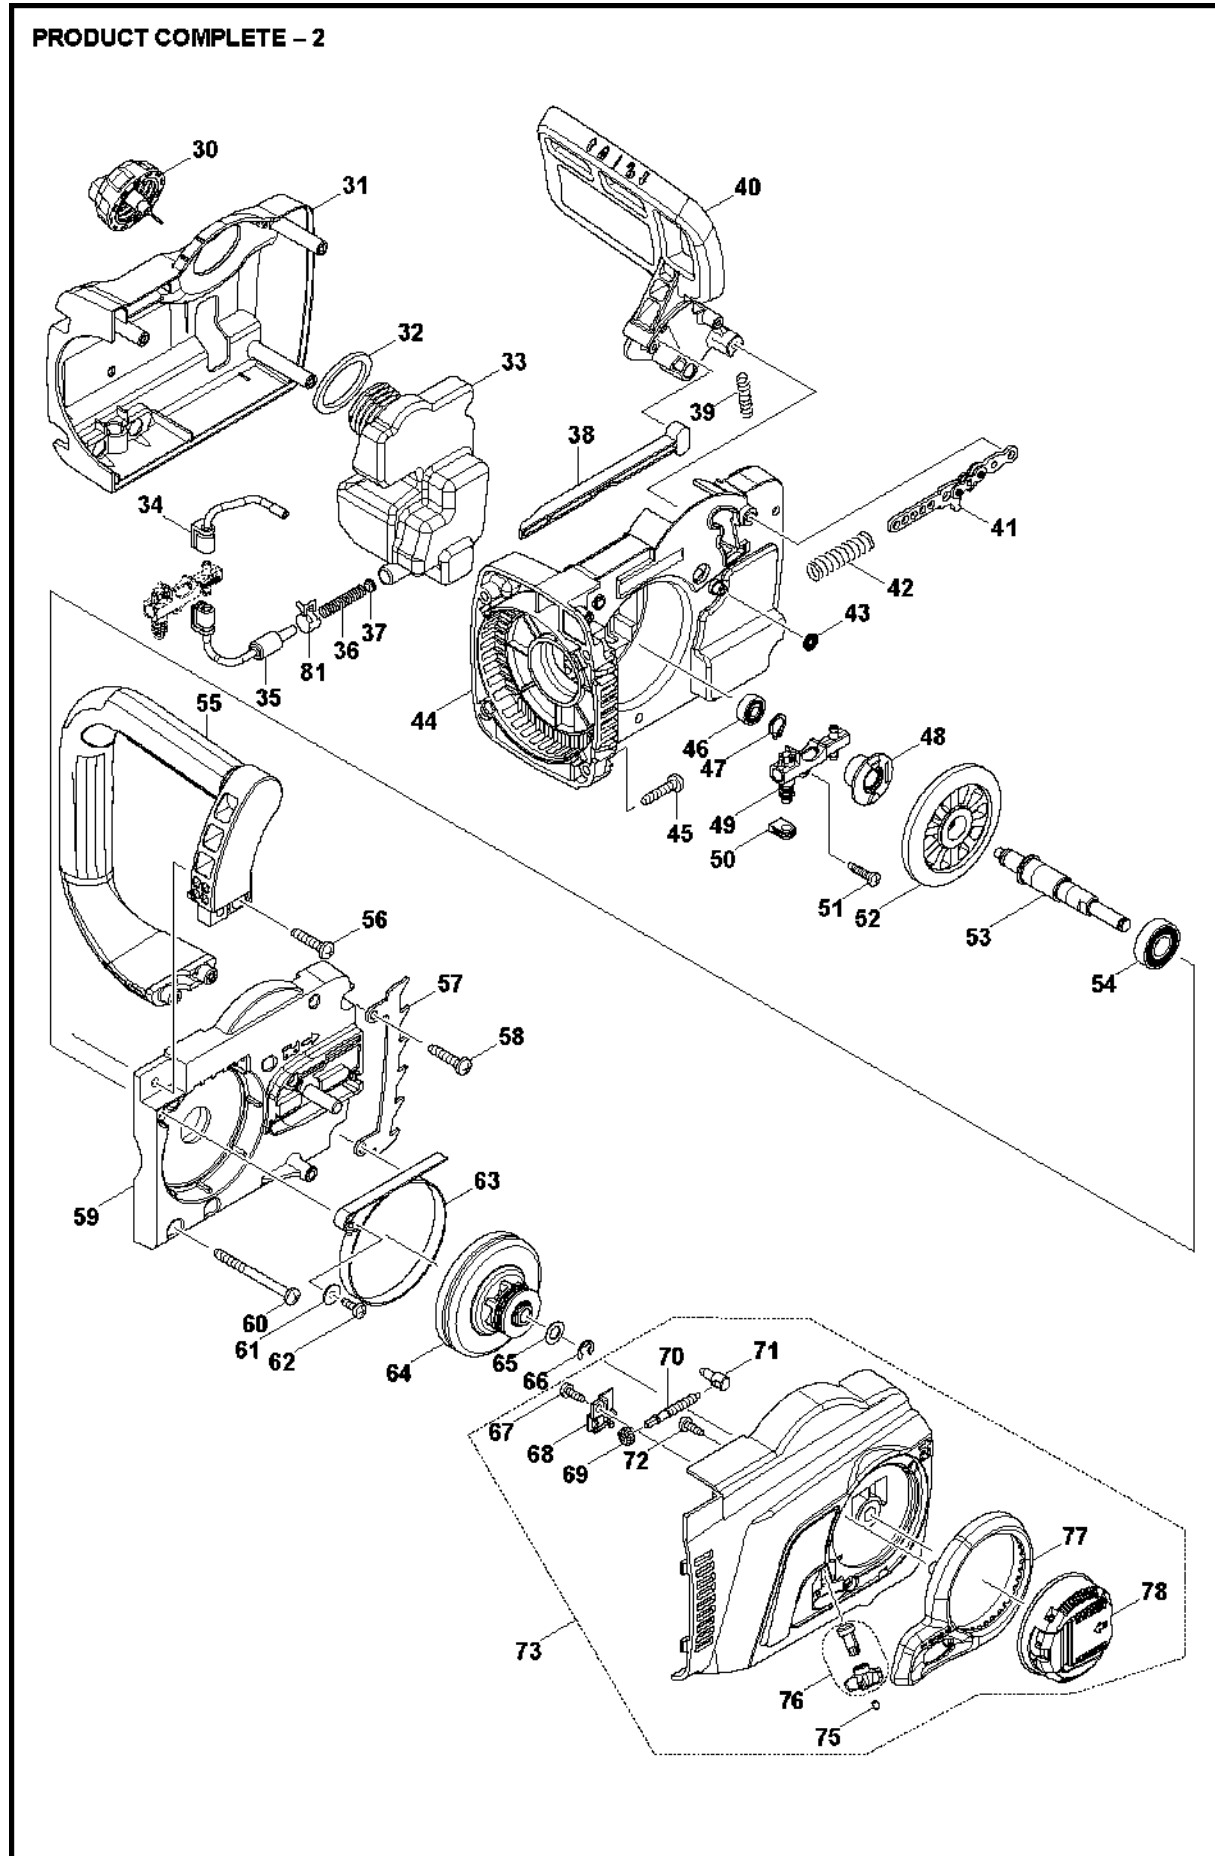

# SPARE PARTS LIST

CHAIN SAWS: ELECTRIC

420EL, 967205716, 967256516,  
967205726, 2017-01

PRODUCT COMPLETE - 1

## PRODUCT COMPLETE

420EL, 967205716, 967256516, 967205726, 2017-01

Ref	Part No	Description	Remark	QTY	KIT
1	589 65 07-01	HEXAGON NUT		1	
2	589 69 00-01	GEAR		1	
3	589 69 00-02	BALL BEARING		1	5
4	589 69 00-03	FAN		1	5
5	589 69 00-04	ARMATURE		1	
6	589 69 00-06	WASHER		1	5
7	589 69 00-07	BALL BEARING		1	5
8	589 69 00-08	SCREW		2	
9	589 69 00-09	BAFFLE PLATE		1	
10	589 69 00-11	BRACKET		1	
11	589 69 00-12	SWITCH		1	
12	589 69 00-13	MOTOR HOUSING		1	
14	589 69 00-15	SPRING		1	
15	589 69 00-16	BUTTON		1	
16	589 69 00-17	SWITCH		1	
17	589 69 00-28	SCREW		1	
18	589 69 00-19	HANDLE		1	
19	589 69 00-22	POWER CORD		1	
19	589 69 00-23	POWER CORD		1	
19	589 69 00-24	POWER CORD		1	
20	589 69 00-25	SLEEVE		1	
21	589 69 00-27	CLAMP		1	
22	589 69 00-28	SCREW		2	
23	589 69 00-29	CAPACITOR		1	
24	589 69 00-30	ARMATURE		1	
25	589 69 00-32	SWITCH		1	
26	589 69 00-33	CARBON BRUSH		2	
27	589 69 59-01	CAP		2	
28	589 69 00-19	HANDLE		1	
29	589 69 00-28	SCREW		6	