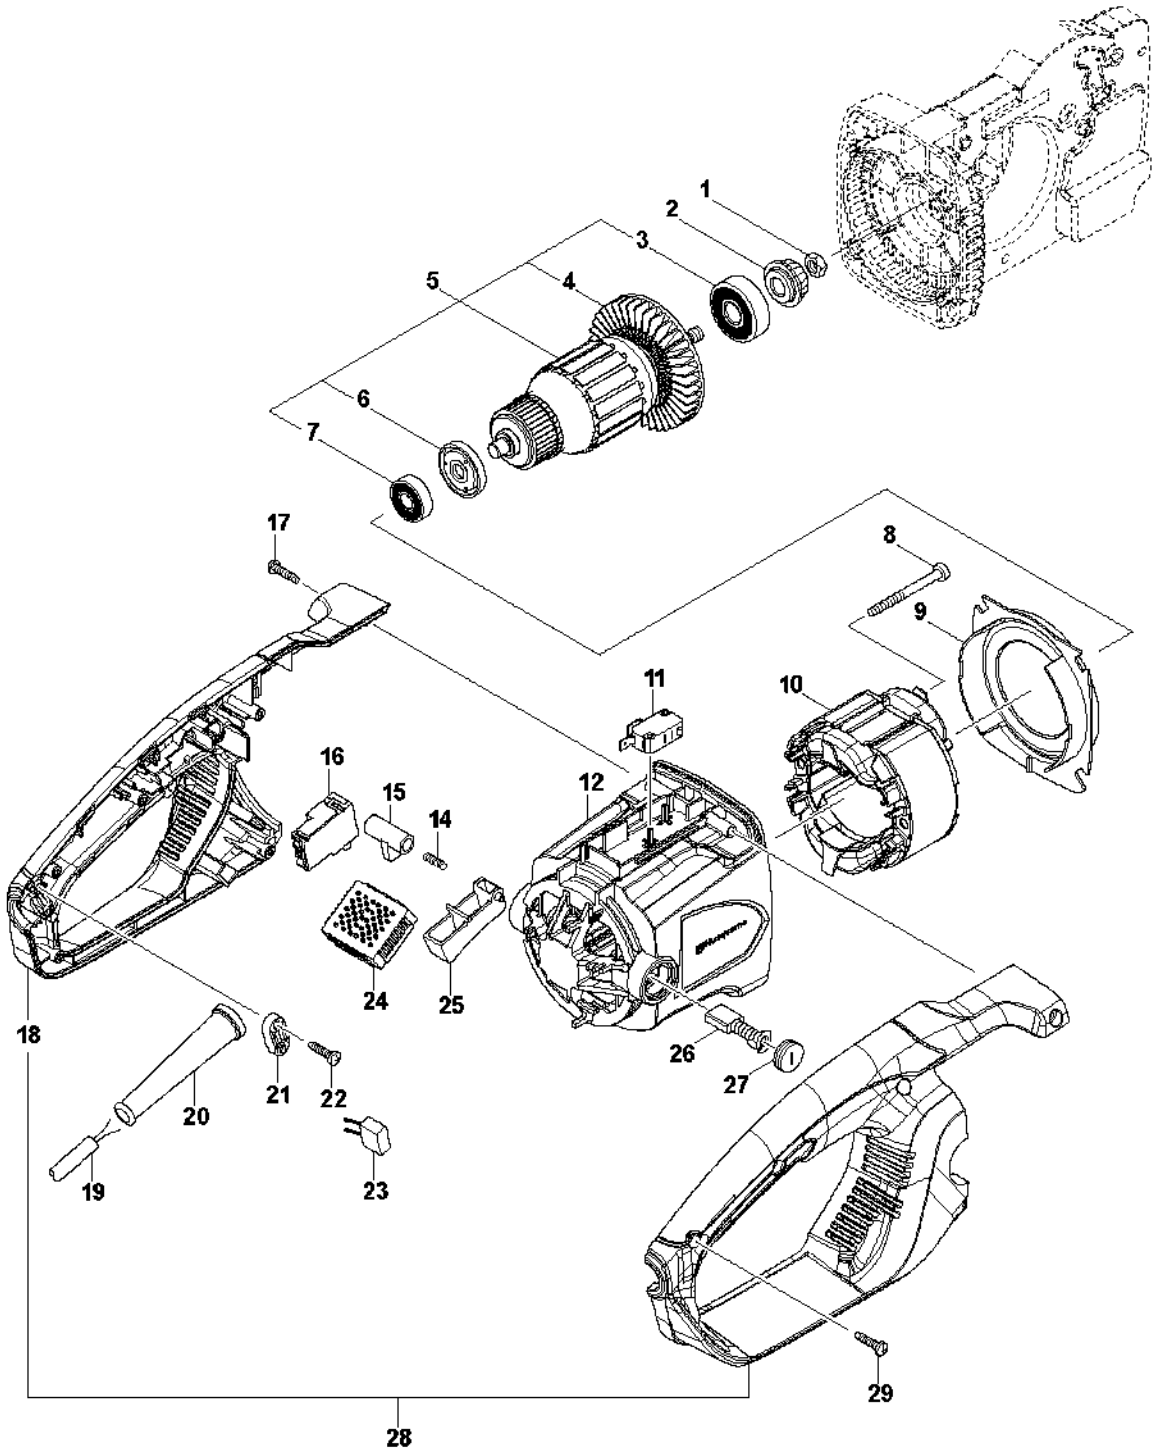

# SPARE PARTS LIST

CHAIN SAWS: ELECTRIC

420EL, 967205716, 967256516,  
967205726, 2017-01

PRODUCT COMPLETE - 1

## PRODUCT COMPLETE

420EL, 967205716, 967256516, 967205726, 2017-01

Ref	Part No	Description	Remark	QTY	KIT
1	589 65 07-01	HEXAGON NUT		1	
2	589 69 00-01	GEAR		1	
3	589 69 00-02	BALL BEARING		1	5
4	589 69 00-03	FAN		1	5
5	589 69 00-04	ARMATURE		1	
6	589 69 00-06	WASHER		1	5
7	589 69 00-07	BALL BEARING		1	5
8	589 69 00-08	SCREW		2	
9	589 69 00-09	BAFFLE PLATE		1	
10	589 69 00-11	BRACKET		1	
11	589 69 00-12	SWITCH		1	
12	589 69 00-13	MOTOR HOUSING		1	
14	589 69 00-15	SPRING		1	
15	589 69 00-16	BUTTON		1	
16	589 69 00-17	SWITCH		1	
17	589 69 00-28	SCREW		1	
18	589 69 00-19	HANDLE		1	
19	589 69 00-22	POWER CORD		1	
19	589 69 00-23	POWER CORD		1	
19	589 69 00-24	POWER CORD		1	
20	589 69 00-25	SLEEVE		1	
21	589 69 00-27	CLAMP		1	
22	589 69 00-28	SCREW		2	
23	589 69 00-29	CAPACITOR		1	
24	589 69 00-30	ARMATURE		1	
25	589 69 00-32	SWITCH		1	
26	589 69 00-33	CARBON BRUSH		2	
27	589 69 59-01	CAP		2	
28	589 69 00-19	HANDLE		1	
29	589 69 00-28	SCREW		6	