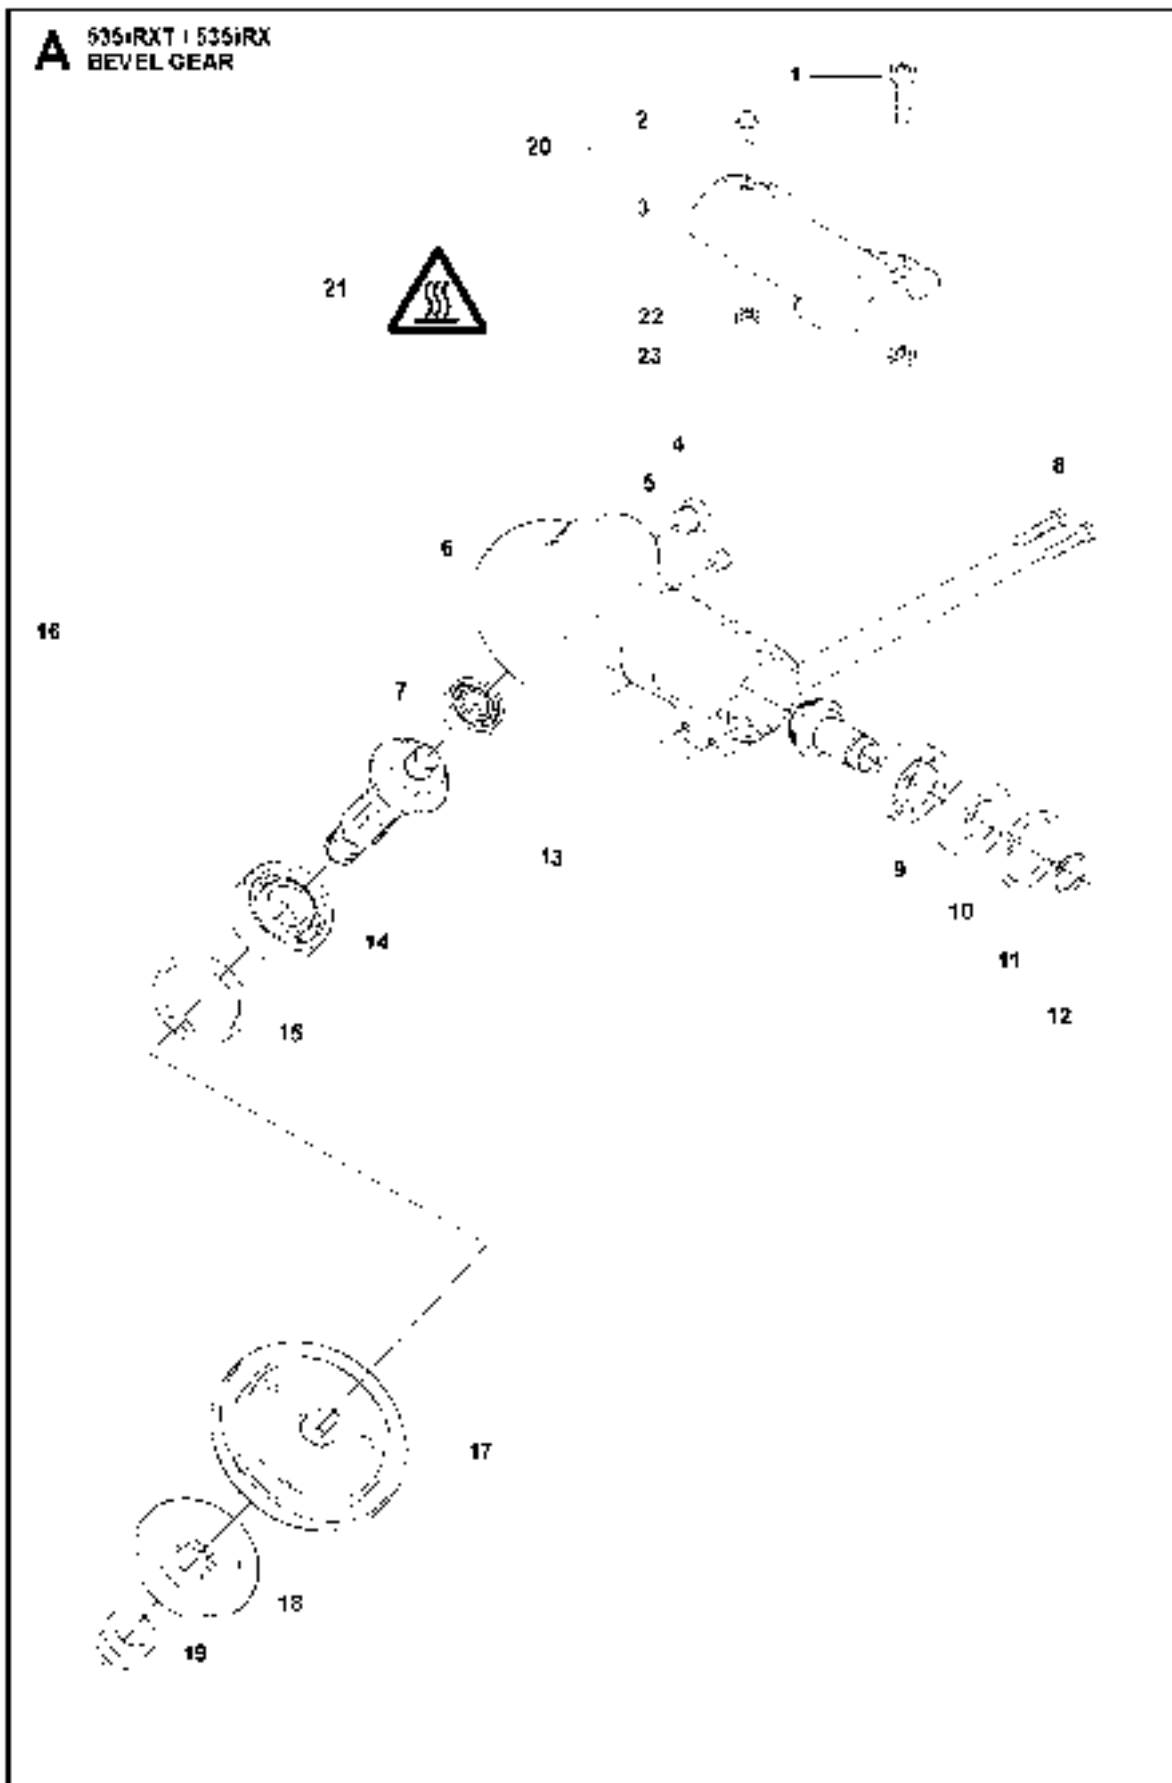

BRUSHCUTTERS/CLEARING SAWS

PXM_REF	PXM_PARTNO	ОПИСАНИЕ	PXM_REMARK	КОЛ-ВО
1	544218422	SCREW ITXSCM		1 20
2	525755111	SCREW ITXSCFM		1 20
3	544087601	Пластина		1 20
4	537147401	MAGNET		1 16
5	503201501	SCREW		1 16
6	537295902	Корпус редуктора		1 16
7	738219900	Съемник подшипника		1 16
8	525755104	SCREW ITXSCFM		2
9	738210110	Съемник подшипника		1 16
10	738210112	Съемник подшипника		1 16
11	735312810	Шайба		1 16
12	735311400	Шайба		1 16
13	505133301	SPARE PARTS KIT		1 16
14	503252801	Съемник подшипника		1 16
15	735313110	Шайба		1 16
16	537295803	REPL BY 502 19 18-01		1 16
17	537351402	Шайба приводная	"(1")"	1
18	537343502	Кольцо-проставка		1
19	502291101	Контрогайка		1
20	574306804	Пластина		1
21	544843301	Наклейка		1
22	574039501	LOCK NUT		1 20
23	574404401	LOCK NUT		1 20