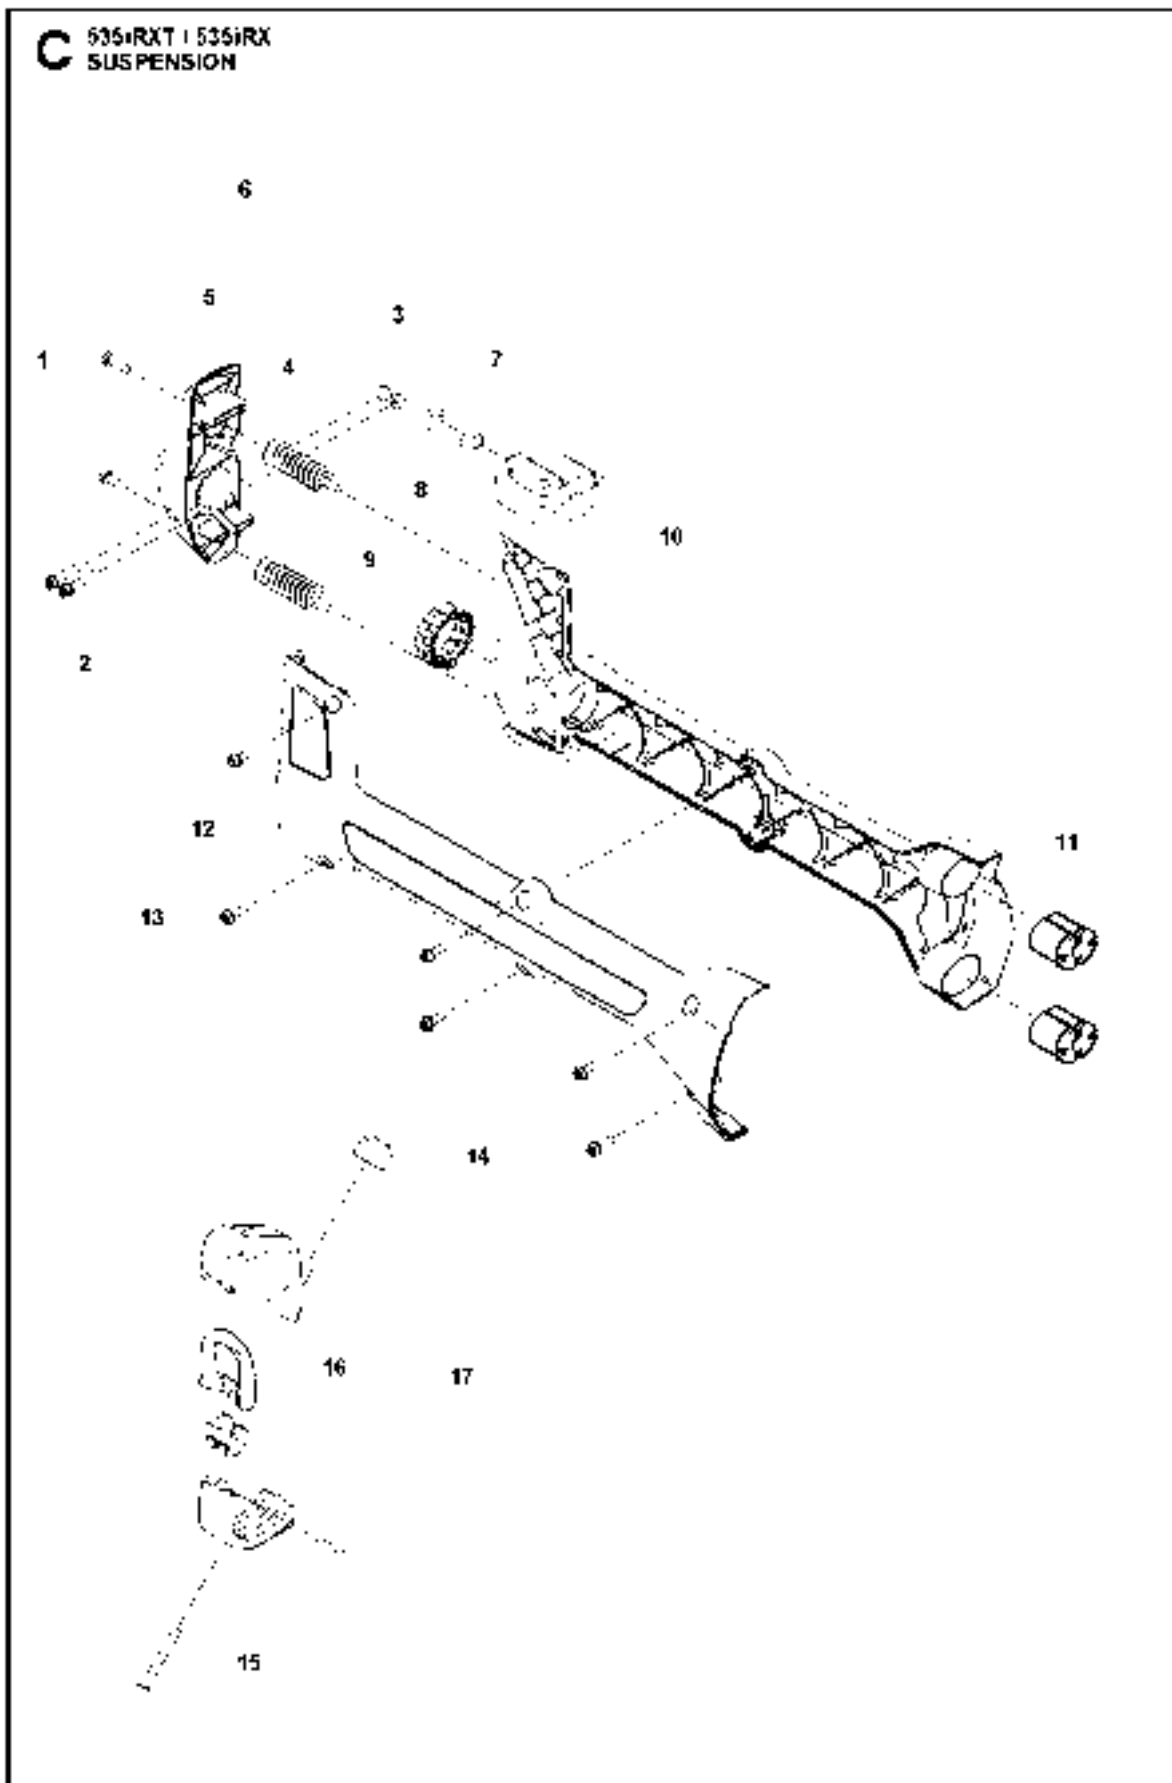

E 535iRXT | 535iRX
HOUSING

18

18

BRUSHCUTTERS/CLEARING SAWS

РХМ_REF	РХМ_PARTNO	ОПИСАНИЕ	РХМ_REMARK	КОЛ-ВО	
1	525755104	SCREW ITXSCFM		1	
2	525764605	SCREW ITXSCT		1	
3	590780901	MOTOR COVER		1	
4	590772501	КРЫШКА		1	
5	585480001	Пружина		1	
6	577996601	PUSH BUTTON		1	
7	580292901	SCREW ITXSCT		2	
8	580292901	SCREW ITXSCT		4	
9	590772401	КРЫШКА		1	
10	590770601	КРЫШКА		1	
11	580292901	SCREW ITXSCT		1	
12	593108901	AIR CONDUCTOR		1	
13	590771101	SKID PLATE		1	
14	580292901	SCREW ITXSCT		4	
15	592731201	CLUTCH SHOE		1	19
16	574404401	LOCK NUT		2	19
17	544218420	SCREW ITXSCM		2	19
18	593349801	Наклейка	PNC 967 85 06-01	1	
18	593349803	Наклейка	PNC 967 85 06-02&-03 w/o Bluetooth	1	
19	593349101	CLUTCH SHOE		1	