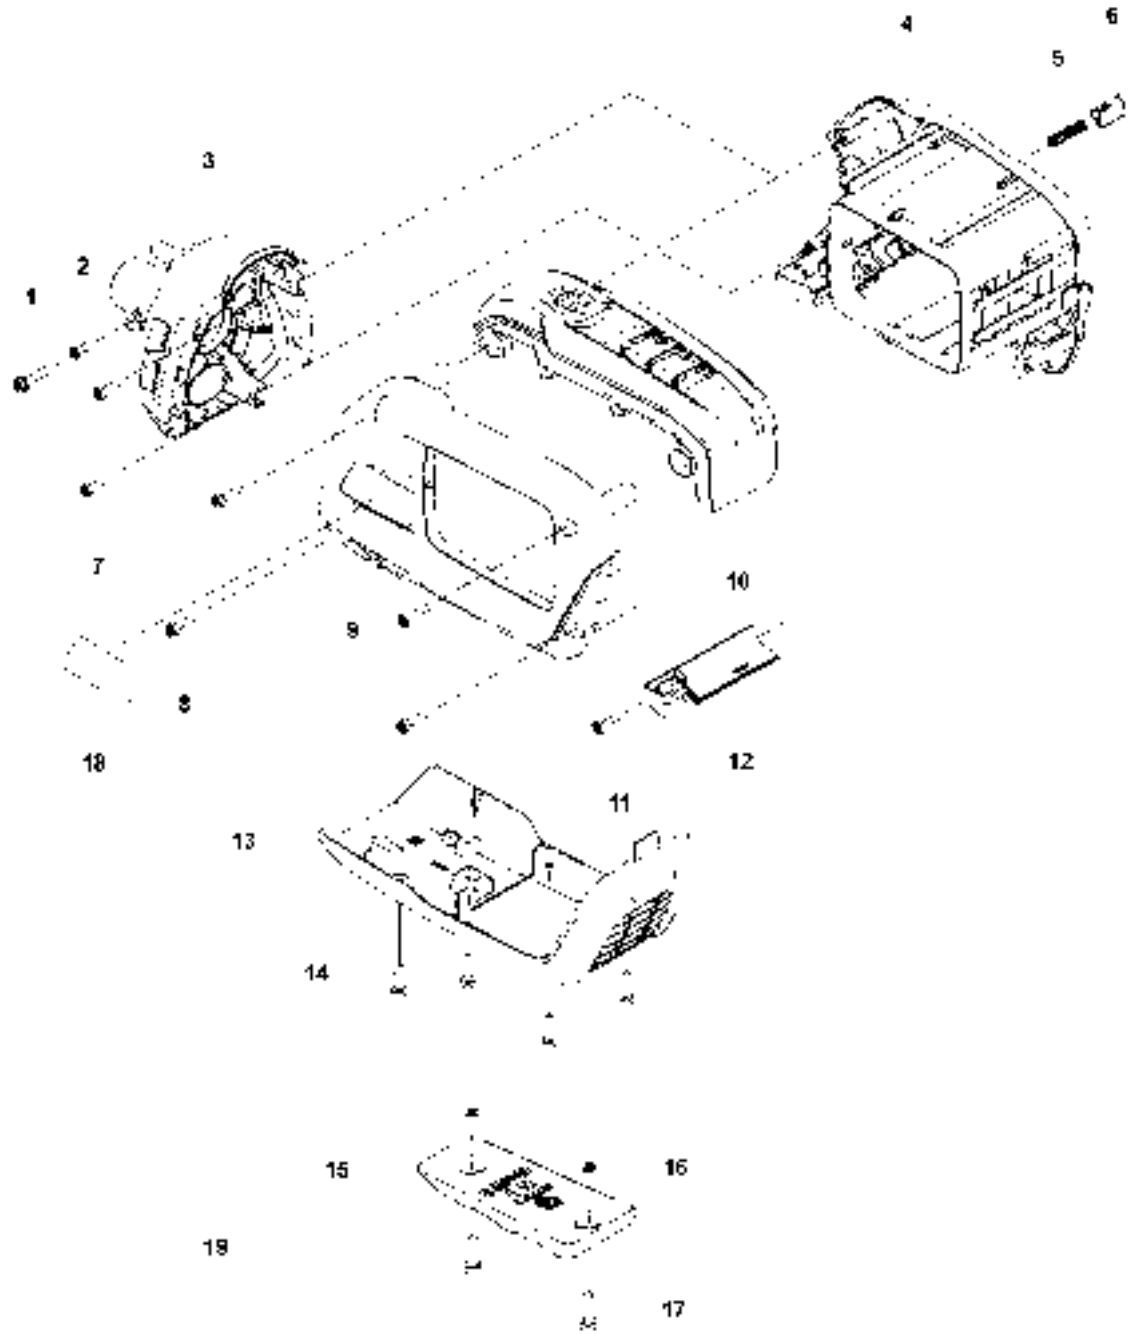

E 535iRXT | 535iRX
HOUSING

18

18

BRUSHCUTTERS/CLEARING SAWS

РХМ_REF	РХМ_PARTNO	ОПИСАНИЕ	РХМ_REMARK	КОЛ-ВО	
1	525755104	SCREW ITXSCFM		1	
2	525764605	SCREW ITXSCT		1	
3	590780901	MOTOR COVER		1	
4	590772501	КРЫШКА		1	
5	585480001	Пружина		1	
6	577996601	PUSH BUTTON		1	
7	580292901	SCREW ITXSCT		2	
8	580292901	SCREW ITXSCT		4	
9	590772401	КРЫШКА		1	
10	590770601	КРЫШКА		1	
11	580292901	SCREW ITXSCT		1	
12	593108901	AIR CONDUCTOR		1	
13	590771101	SKID PLATE		1	
14	580292901	SCREW ITXSCT		4	
15	592731201	CLUTCH SHOE		1	19
16	574404401	LOCK NUT		2	19
17	544218420	SCREW ITXSCM		2	19
18	593349801	Наклейка	PNC 967 85 06-01	1	
18	593349803	Наклейка	PNC 967 85 06-02&-03 w/o Bluetooth	1	
19	593349101	CLUTCH SHOE		1