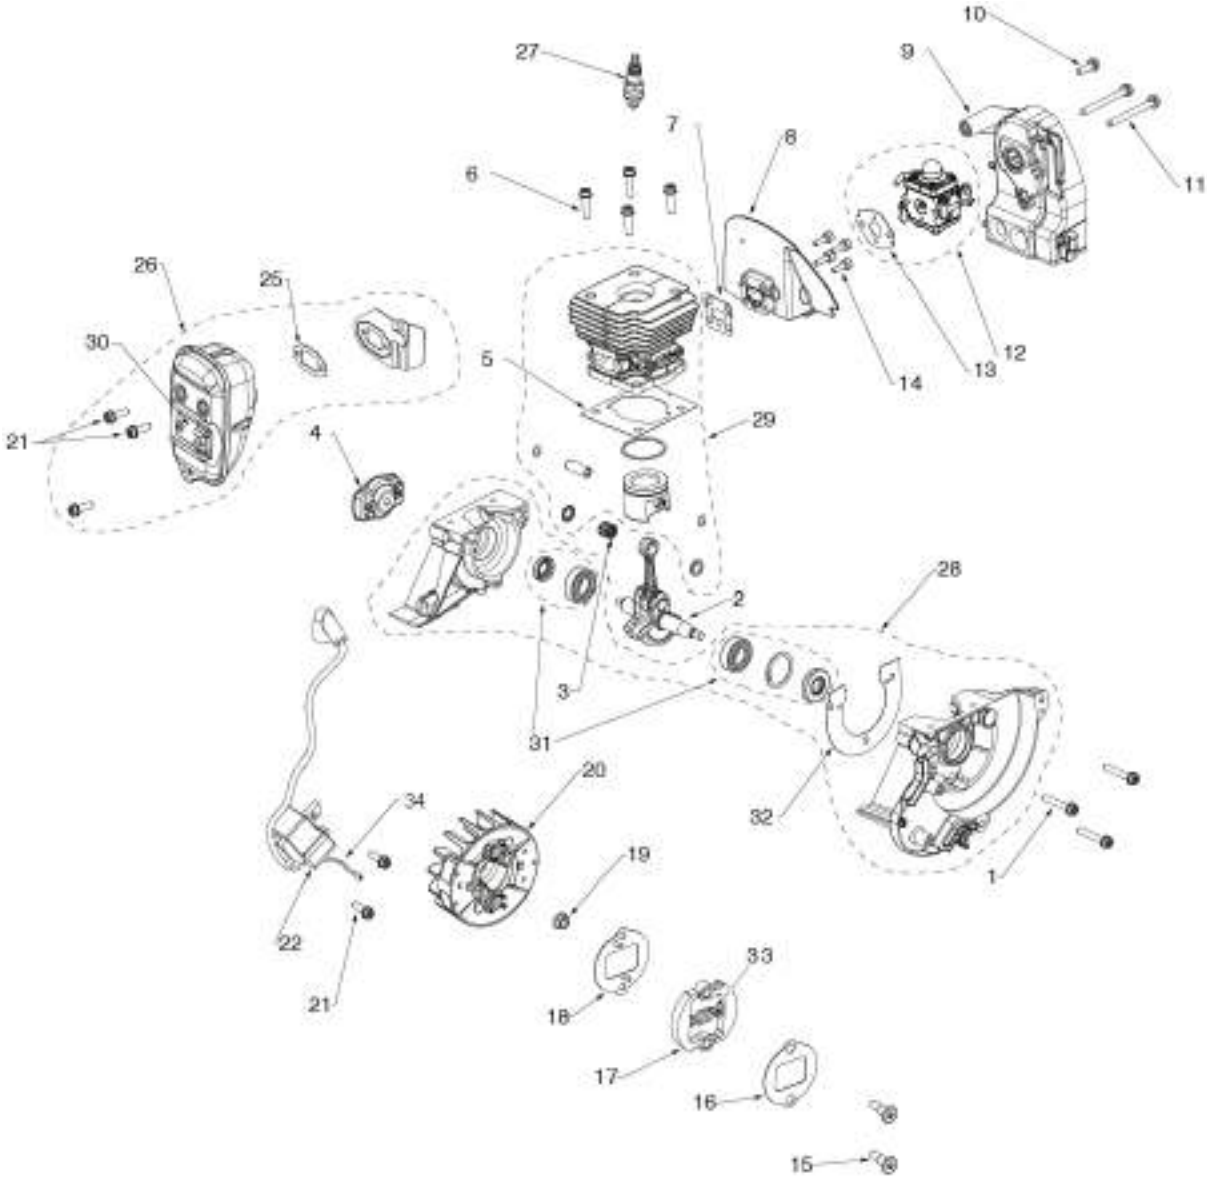

SPARE PARTS LIST

TRIMMERS/EDGERS

129 LK, 967146501, 2016-03, US_CAN

ENGINE

129 LK, 967146501, 2016-03, US_CAN

Ref	Part No	Description	Remark	QTY	KIT
1	525 75 51-03	SCREW ITXSCFM		1	
2	522 92 89-02	CRANKSHAFT ASSY		1	
3	578 19 48-01	NEEDLE BEARING		1	
4	525 84 56-01	BRIDGE		1	
5	579 52 29-01	GASKET		1	
6	525 75 51-02	SCREW ITXSCFM		1	
7	579 62 26-03	GASKET		1	
8	579 62 25-01	INSULATION WALL		1	
9	580 98 55-01	FILTER HOLDER ASSY		1	
10	573 92 58-01	SCREW ITXSCFT		1	
11	573 92 58-02	SCREW ITXSCFT		1	
12	545 00 80-97	KIT		1	
13	530 01 91-94	GASKET		1	
14	525 76 09-06	SCREW ITXSCM		1	
15	525 61 54-01	SCREW		1	
16	525 61 30-01	WASHER		1	
17	575 76 22-02	CLUTCH ASSY	INCL. 33	1	
18	525 61 29-01	WASHER		1	
19	731 71 16-51	HEXAGON NUT FLANGE		1	
20	510 08 82-02	FLYWHEEL		1	
21	525 75 51-01	SCREW ITXSCFM		1	
22	579 52 54-02	IGNITION MODULE		1	
25	580 98 58-01	GASKET		1	
26	545 00 80-98	KIT		1	
27	545 00 80-93	SPARK PLUG		1	
28	580 44 66-32	KIT		1	
29	545 00 80-91	KIT		1	
30	580 44 66-03	KIT		1	
31	501 85 62-01	SEAL KIT		1	
32	579 52 28-01	GASKET		1	
33	587 03 70-01	SPRING		1	
	580 44 66-04	KIT		1	7,13
34	584 99 39-01	SHORT CIRCUIT CABLE		1	
	545 00 80-95	KIT		1	5,7,13,2 5,32