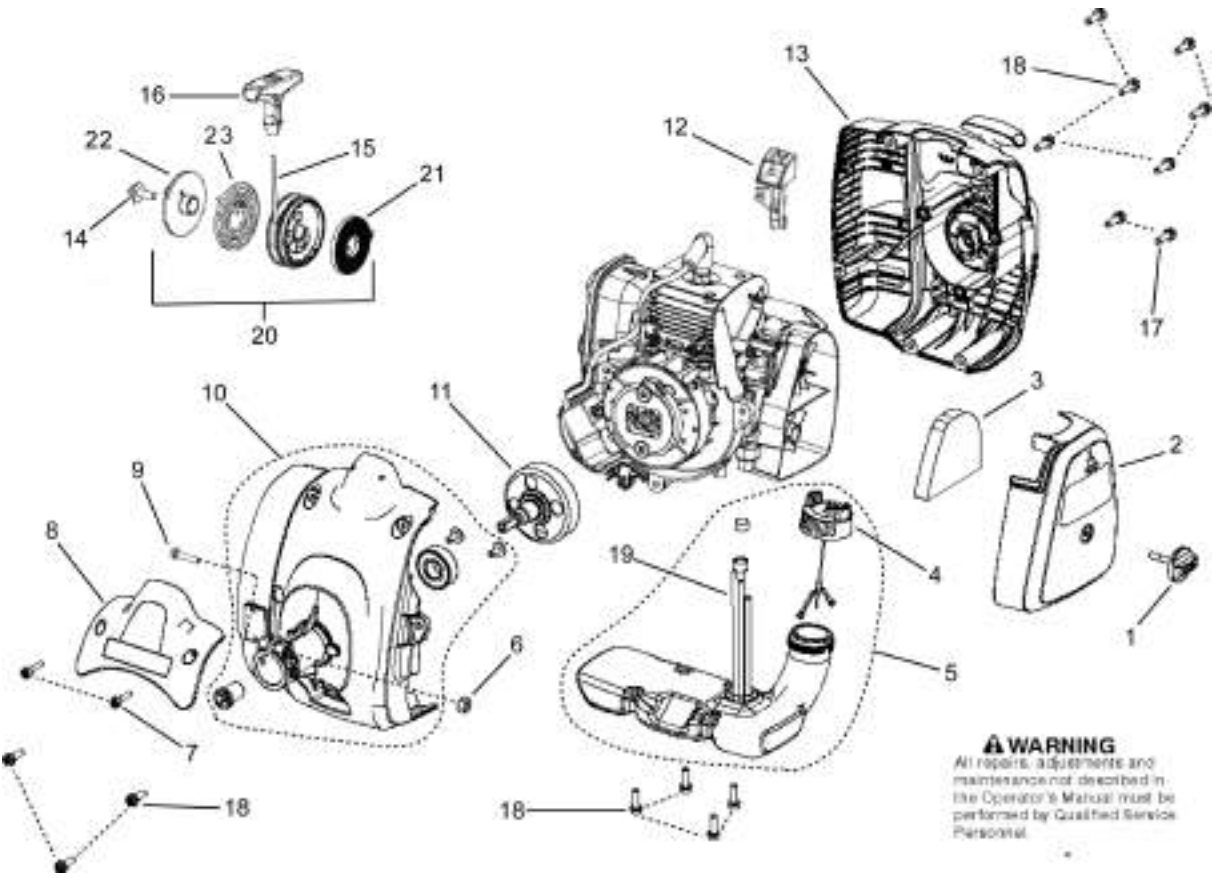

SPARE PARTS LIST

TRIMMERS/EDGERS

129 LK, 967146501, 2016-03, US_CAN

ENGINE

129 LK, 967146501, 2016-03, US_CAN

Ref	Part No	Description	Remark	QTY	KIT
1	525 75 51-03	SCREW ITXSCFM		1	
2	522 92 89-02	CRANKSHAFT ASSY		1	
3	578 19 48-01	NEEDLE BEARING		1	
4	525 84 56-01	BRIDGE		1	
5	579 52 29-01	GASKET		1	
6	525 75 51-02	SCREW ITXSCFM		1	
7	579 62 26-03	GASKET		1	
8	579 62 25-01	INSULATION WALL		1	
9	580 98 55-01	FILTER HOLDER ASSY		1	
10	573 92 58-01	SCREW ITXSCFT		1	
11	573 92 58-02	SCREW ITXSCFT		1	
12	545 00 80-97	KIT		1	
13	530 01 91-94	GASKET		1	
14	525 76 09-06	SCREW ITXSCM		1	
15	525 61 54-01	SCREW		1	
16	525 61 30-01	WASHER		1	
17	575 76 22-02	CLUTCH ASSY	INCL. 33	1	
18	525 61 29-01	WASHER		1	
19	731 71 16-51	HEXAGON NUT FLANGE		1	
20	510 08 82-02	FLYWHEEL		1	
21	525 75 51-01	SCREW ITXSCFM		1	
22	579 52 54-02	IGNITION MODULE		1	
25	580 98 58-01	GASKET		1	
26	545 00 80-98	KIT		1	
27	545 00 80-93	SPARK PLUG		1	
28	580 44 66-32	KIT		1	
29	545 00 80-91	KIT		1	
30	580 44 66-03	KIT		1	
31	501 85 62-01	SEAL KIT		1	
32	579 52 28-01	GASKET		1	
33	587 03 70-01	SPRING		1	
	580 44 66-04	KIT		1	7,13
34	584 99 39-01	SHORT CIRCUIT CABLE		1	
	545 00 80-95	KIT		1	5,7,13,2 5,32