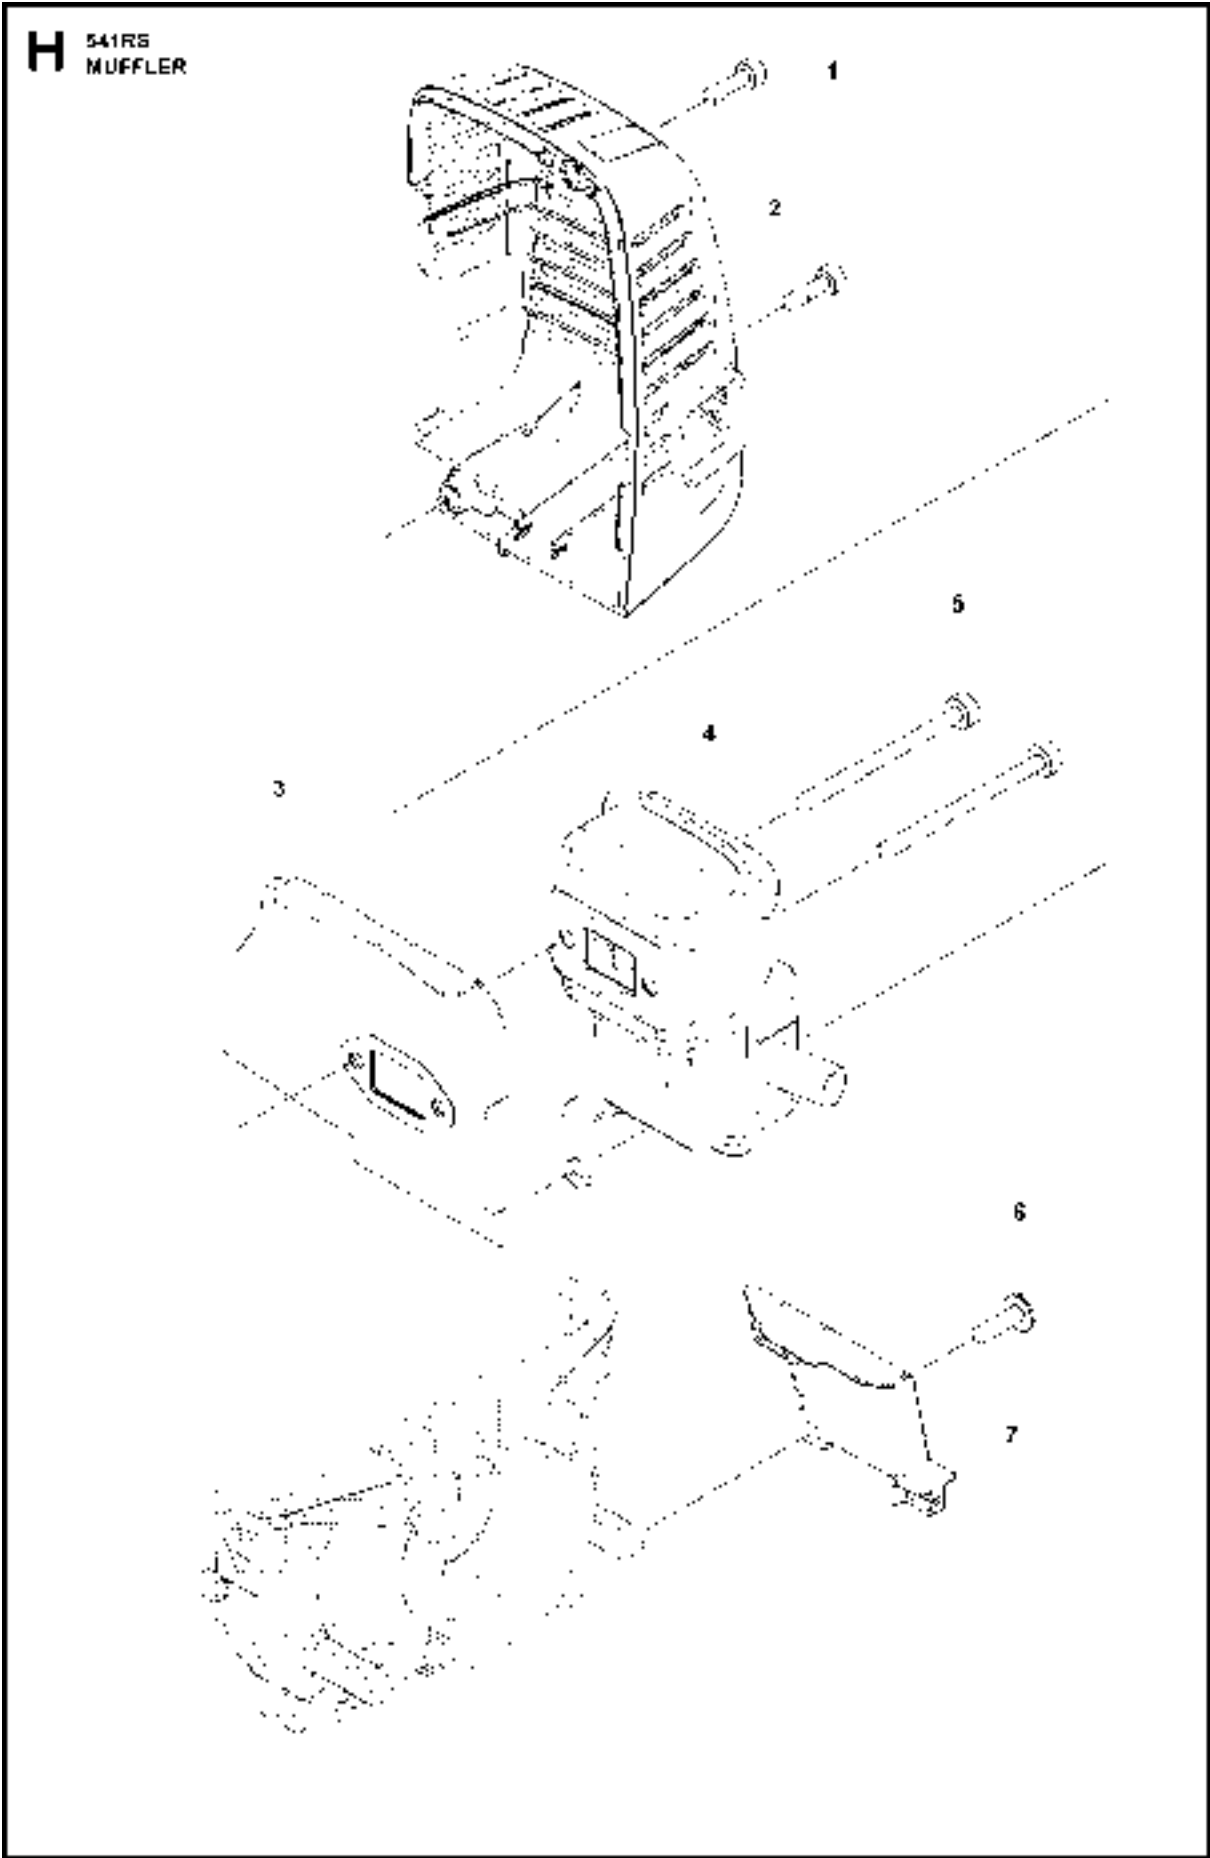

MUFFLER

541 RS, 2018-01

Ref	Part No	Description	Remark	QTY KIT
1	591 35 84-01	SCREW		2
2	590 57 85-01	MUFFLER COVER		1
3	591 10 30-01	GASKET		1
4	505 29 93-01	MUFFLER	541 RS	1
5	592 63 16-01	SCREW	541 RS	2
6	515 39 13-01	BOLT		1
7	590 57 84-01	PLATE		1