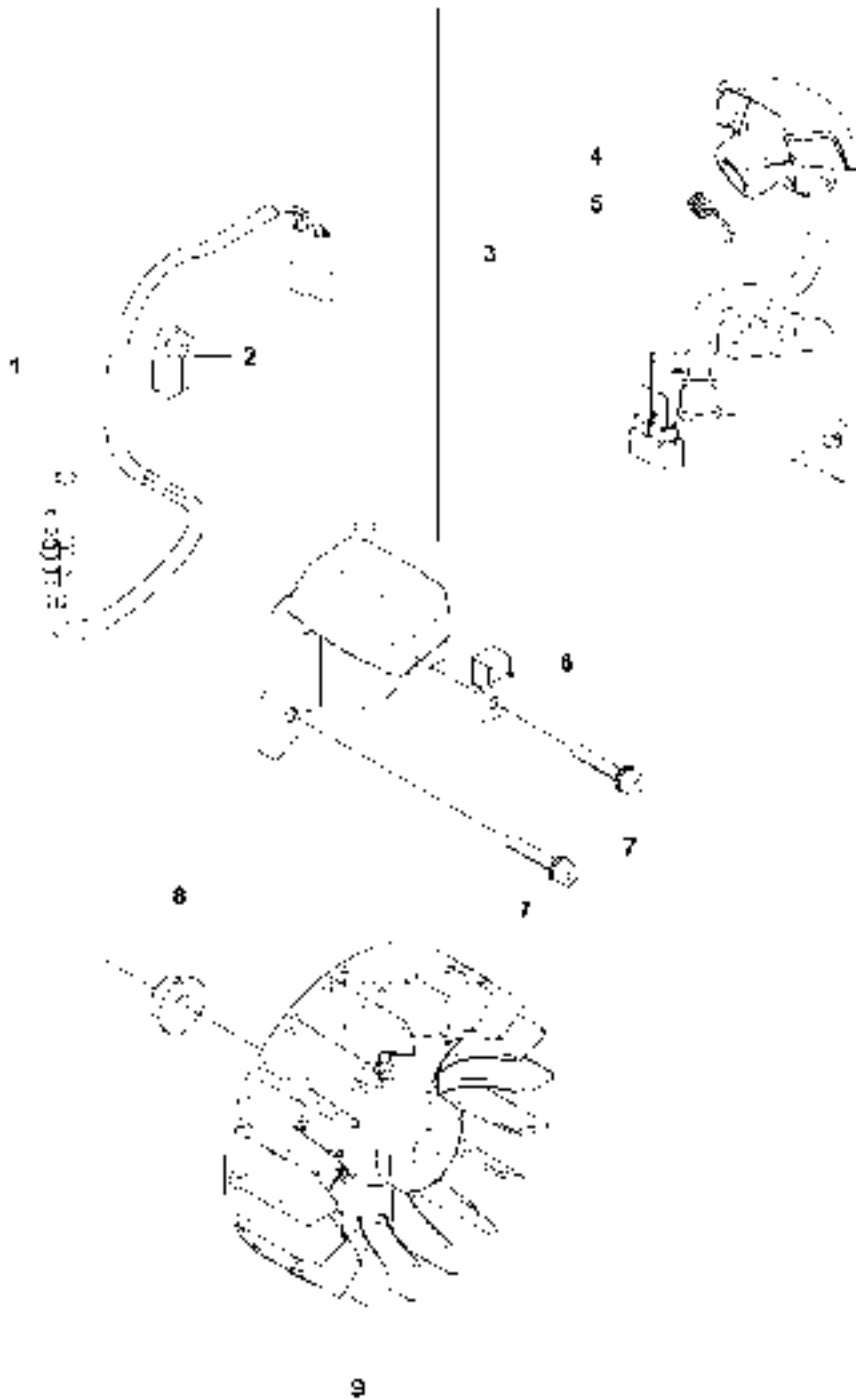

F 541RS
IGNITION

IGNITION SYSTEM

541 RS, 2018-01

Ref	Part No	Description	Remark	QTY	KIT
1	592 75 65-02	CORD		1	
2	593 73 26-01	GROMMET		1	
3	590 57 78-01	IGNITION MODULE ASSY		1	
4	590 57 82-01	SPARK PLUG CAP		1	3
5	592 73 98-01	SPRING		1	3
6	590 57 81-01	CLAMP		1	
7	521 51 58-01	BOLT		2	
8	504 11 80-01	NUT		1	
9	505 29 82-01	ROTOR		1