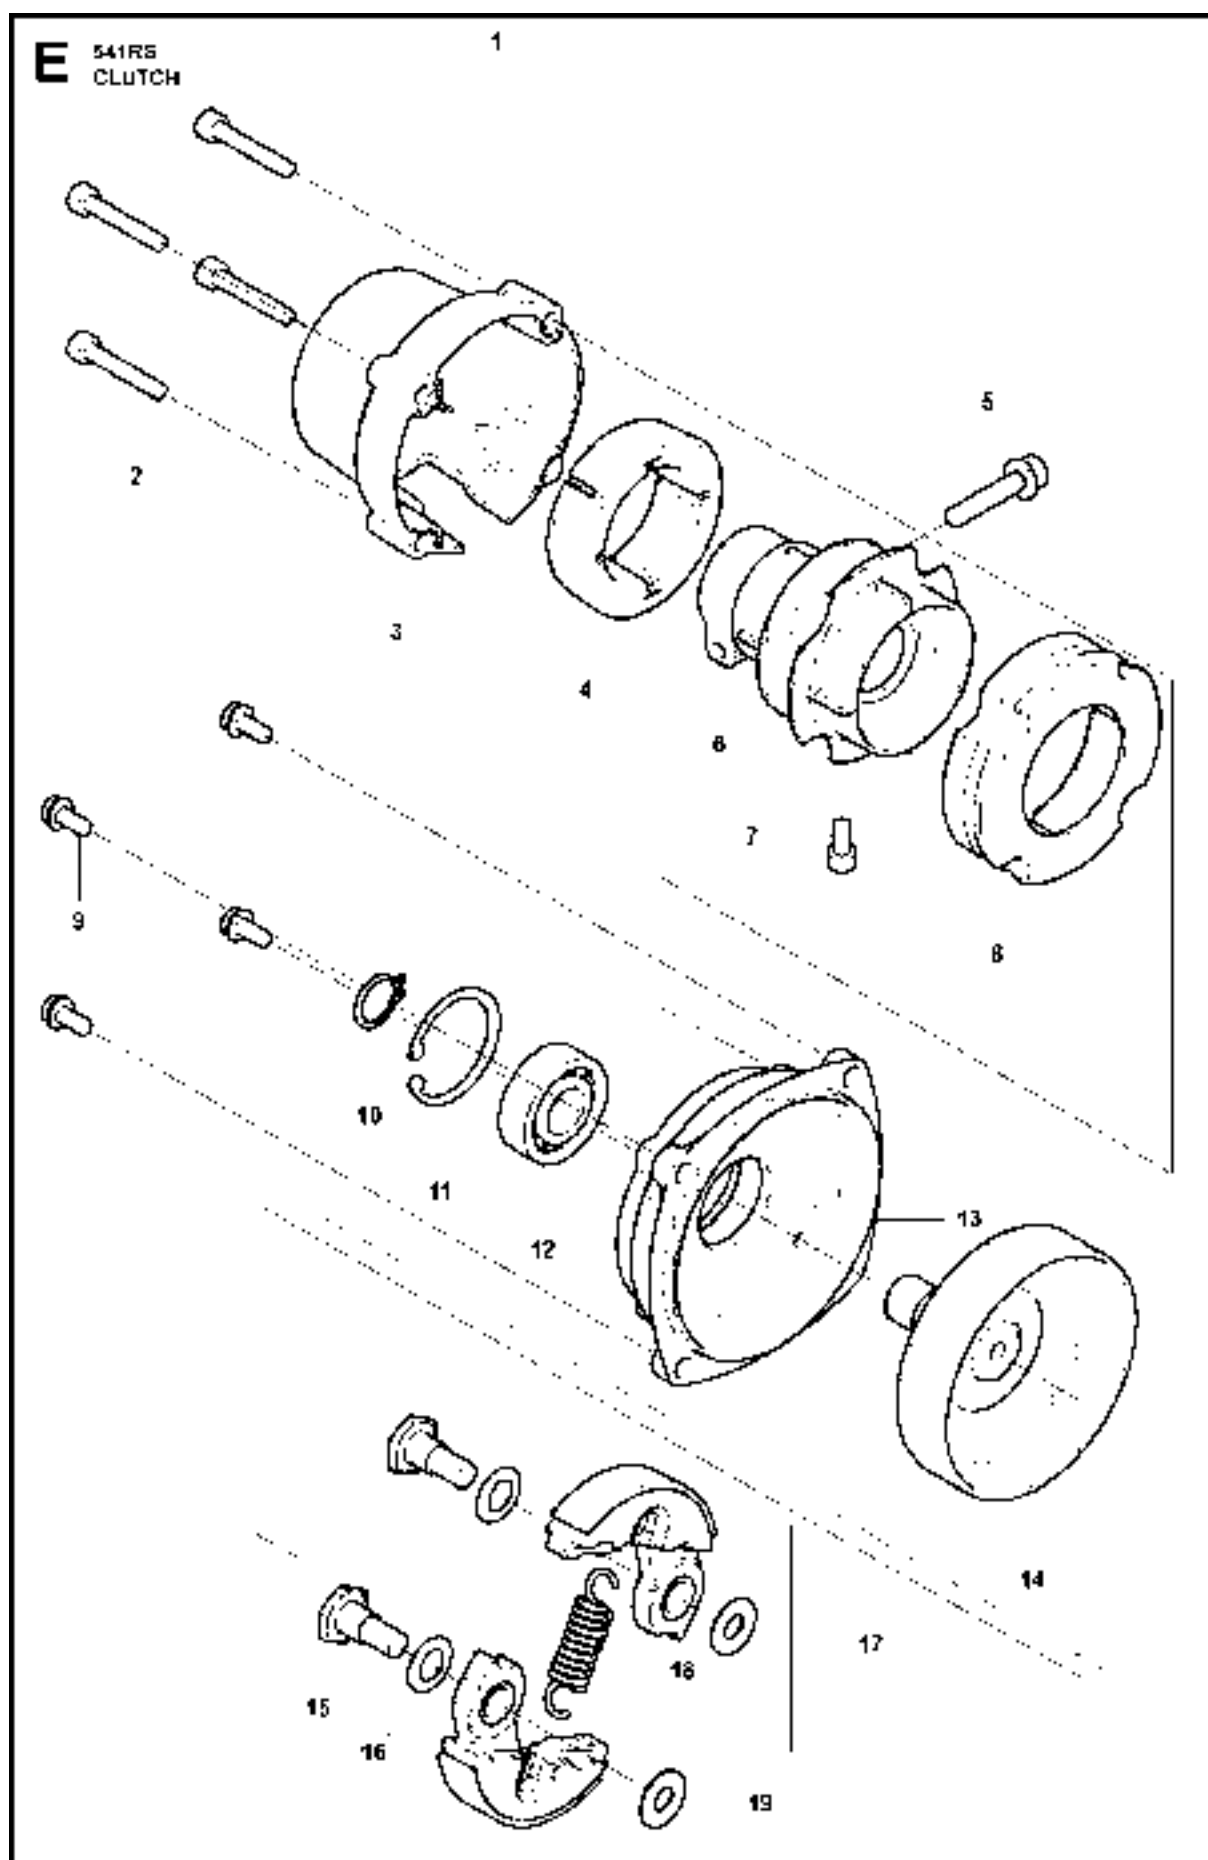

CLUTCH

541 RS, 2018-01

Ref	Part No	Description	Remark	QTY	KIT
1	591 43 81-02	HOUSING ASSY		1	
2	586 49 62-01	BOLT		4	1
3	505 29 30-01	HUB CAP		1	1
4	505 29 33-01	ABSORBER		1	1
5	576 59 07-01	BOLT		1	1
6	505 29 32-01	JOINT		1	1
7	504 11 96-01	SCREW		1	1
8	505 29 34-01	ABSORBER		1	1
9	523 01 90-01	BOLT		4	
10	516 12 42-01	RING		1	1
11	502 84 93-01	SNAP RING		1	1
12	516 13 17-01	BALL BEARING		1	1
13	505 29 29-01	HOUSING		1	1
14	505 29 38-01	DRUM		1	1
15	505 29 78-01	SCREW		2	
16	505 29 81-01	WASHER		2	
17	505 29 76-01	SHOE-C	541RS	1	
18	513 37 16-01	SPRING		1	17
19	505 29 80-01	WASHER		2	