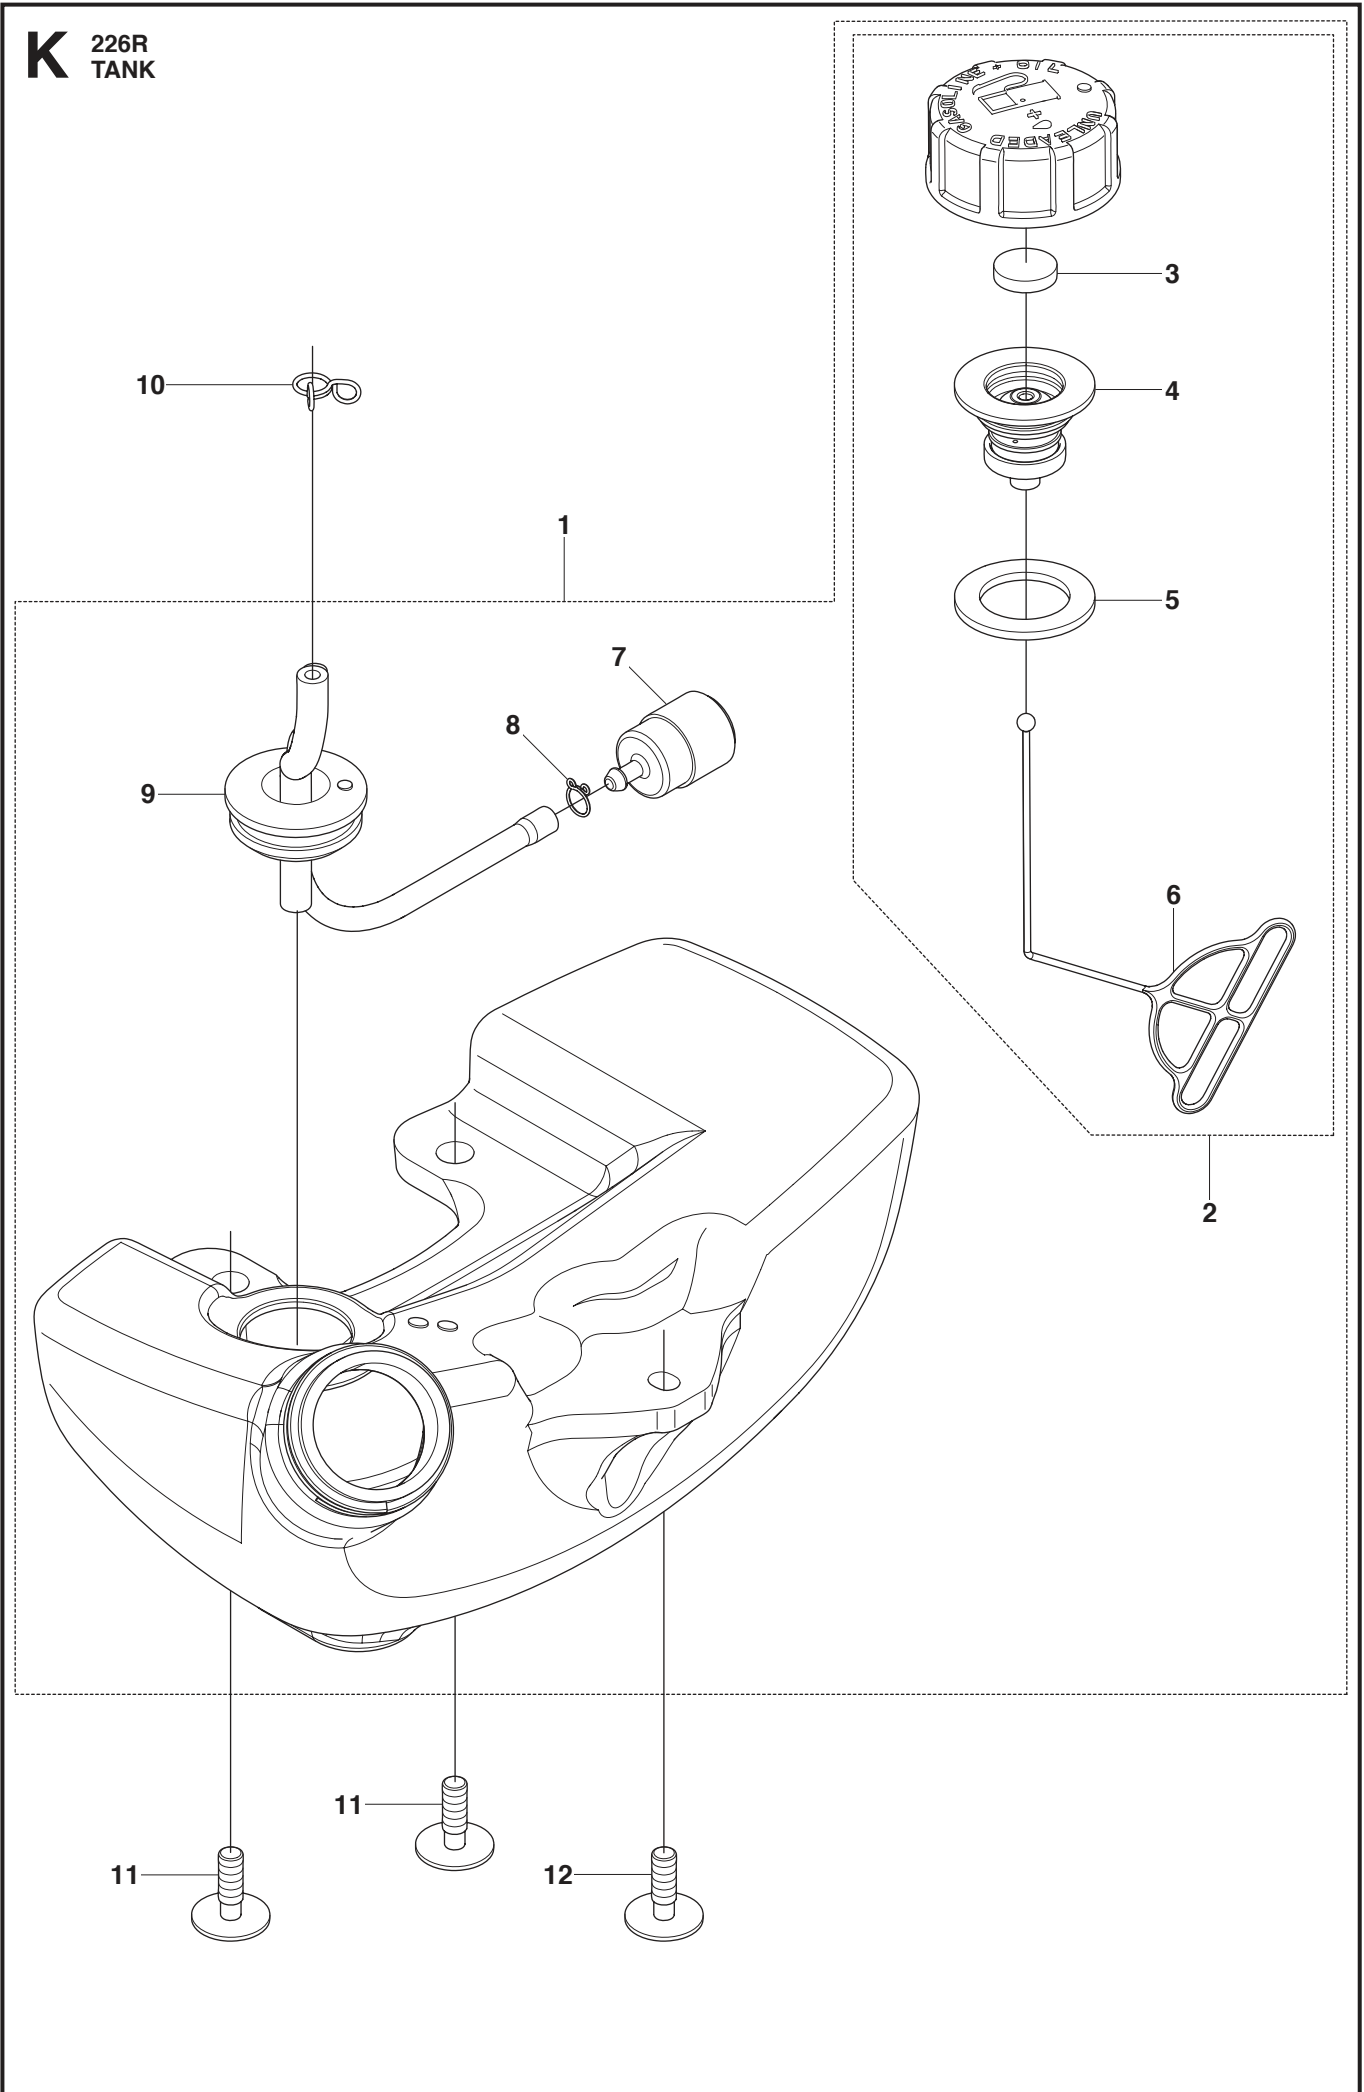

K 226R
TANK

Position	Article	Quantity	Notes	Kit
1	521 77 20-01	1		
2	515 45 29-01	1		1
3	506 74 68-01	1		1, 2
4	515 44 78-01	1		1, 2
5	515 41 83-01	1		1, 2
6	506 74 58-01	1		1, 2
7	515 41 85-01	1		1
8	506 70 70-01	1		1
9	515 41 84-01	1		1
10	506 74 15-01	1		
11	515 41 87-01	2		
12	515 49 25-01	1