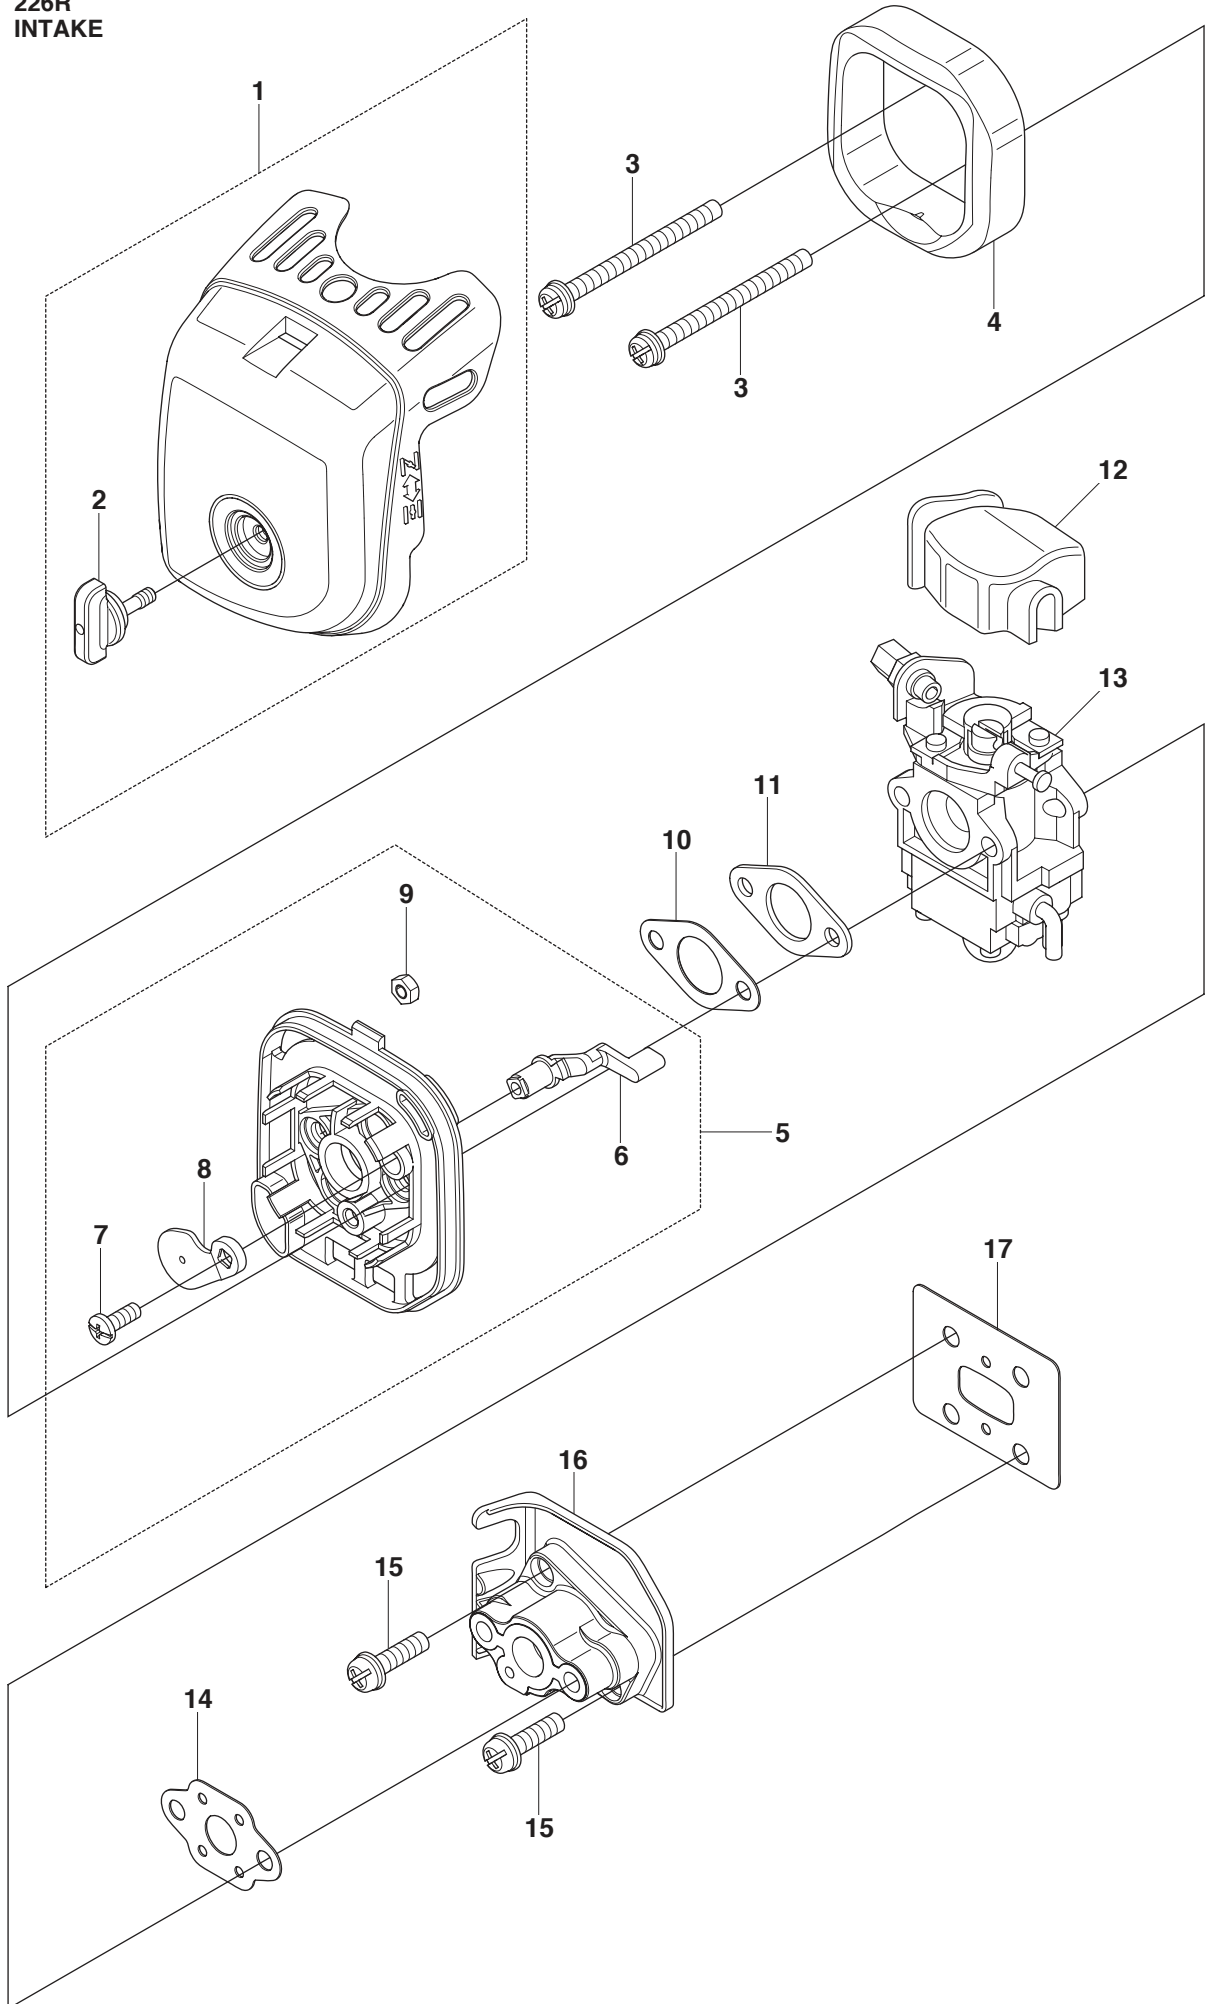

L 226R
INTAKE

Position	Article	Quantity	Notes	Kit
1	527 91 85-01	1		
2	523 07 13-01	1		1
3	510 48 31-01	2		
4	515 41 73-01	1		
5	512 36 27-01	1		
6	512 36 29-01	1		5
7	506 61 40-01	1		5
8	512 36 28-01	1		5
9	513 45 49-01	2		5
10	512 38 22-01	1		
11	521 77 48-01	1		
12	506 74 42-01	1		
13	527 91 83-01	1		
14	515 40 99-01	1		
15	510 48 23-01	2		
16	512 35 96-01	1		
17	515 40 90-01	1