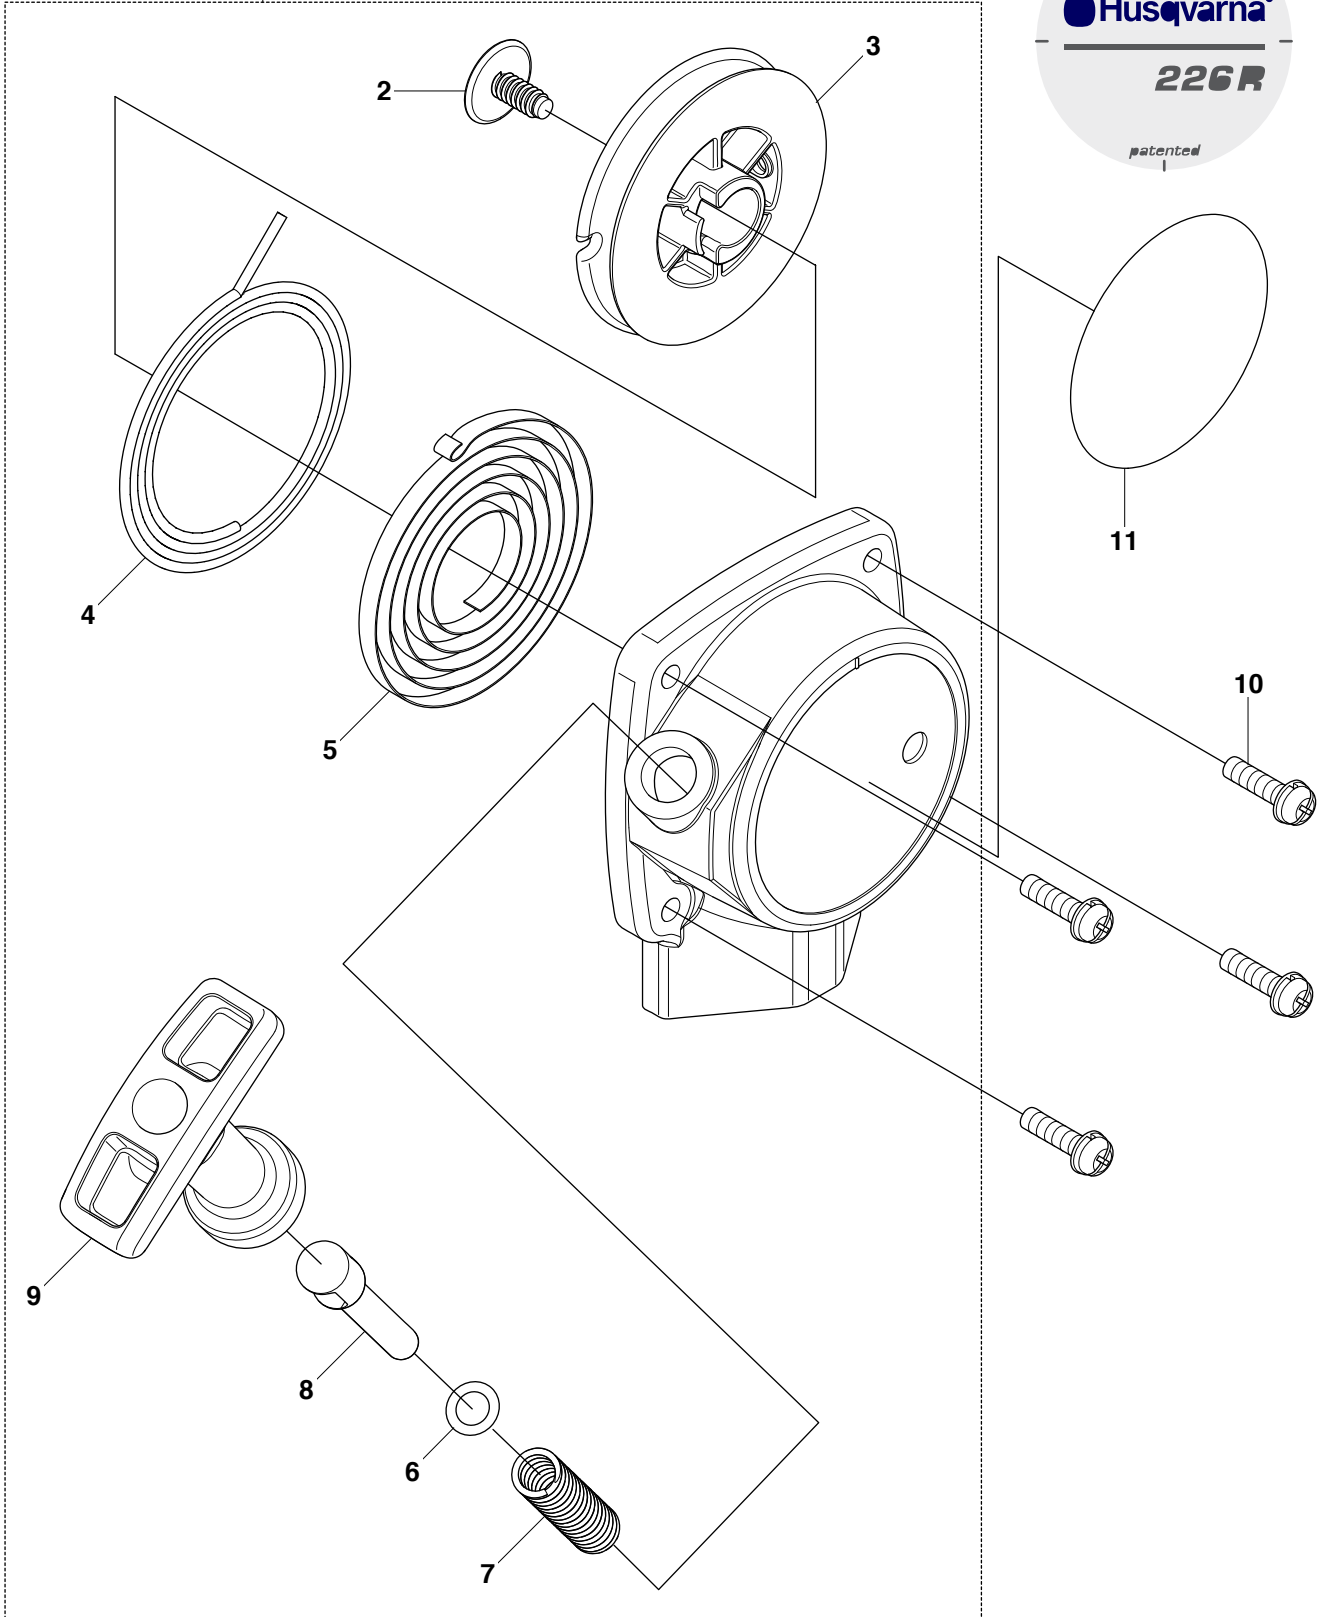

J 226R
STARTER

Position	Article	Quantity	Notes	Kit
1	527 91 81-01	1		
2	506 61 30-01	1		1
3	513 41 68-01	1		1
4	521 75 94-01	1		1
5	504 11 50-01	1		1
6	521 75 96-01	1		1
7	521 75 99-01	1		1
8	521 75 98-01	1		1
9	521 75 97-01	1		1
10	512 36 10-01	4		
11	527 91 88-01	1		
12	513 41 73-01	1		
13	513 41 77-01	1		12
14	513 41 78-01	1		12