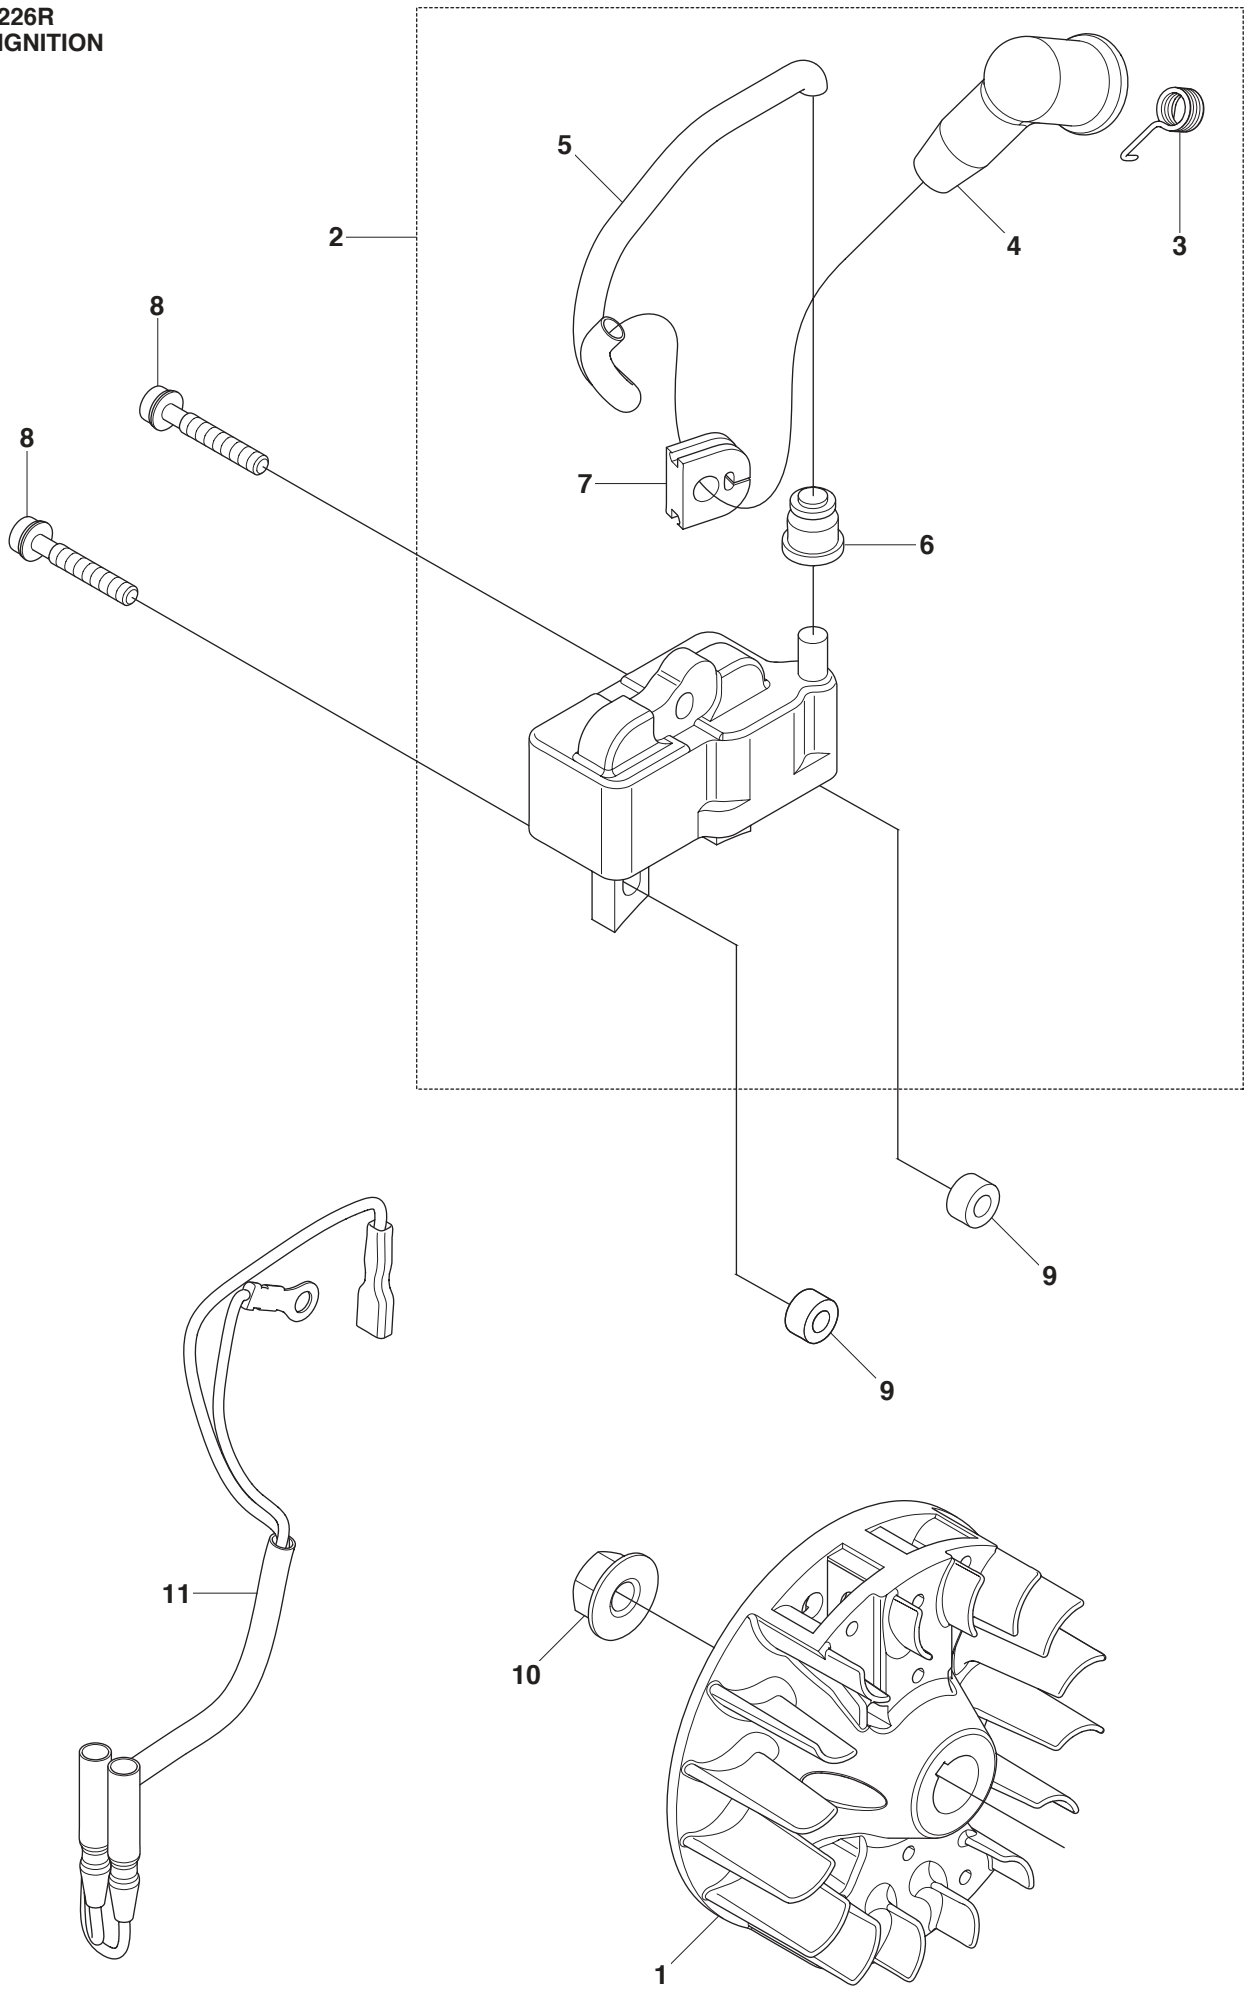

F 226R
IGNITION

Position	Article	Quantity	Notes	Kit
1	521 76 93-01	1		
2	512 36 16-01	1		
3	515 41 52-01	1		2
4	505 29 88-01	1		2
5	512 36 17-01	1		2
6	505 04 28-01	1		2
7	515 41 53-01	1		2
8	514 18 68-01	2		
9	521 76 97-01	2		
10	504 11 80-01	1		
11	512 36 19-01	1