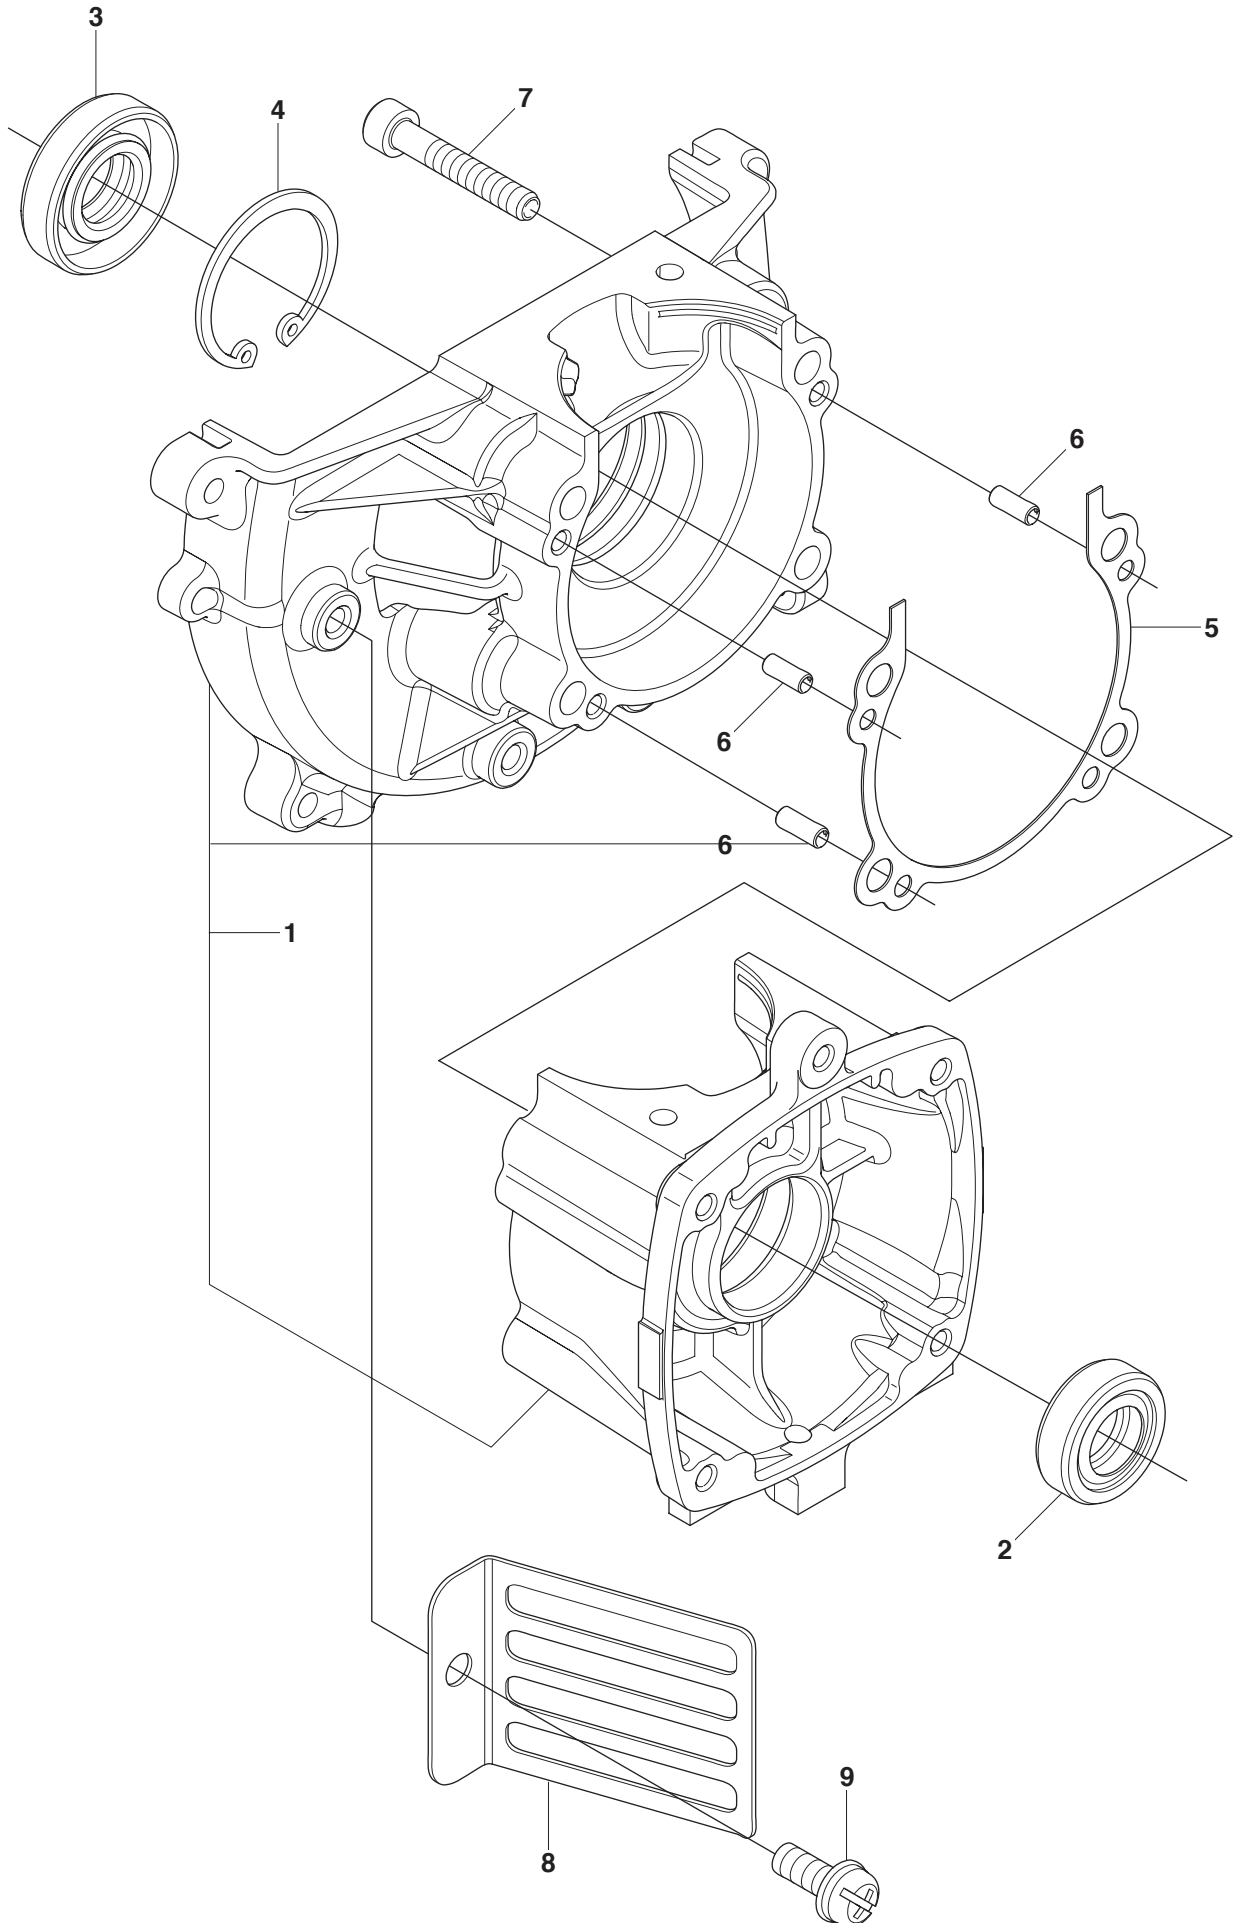

N 226R
CRANKSHAFT

Page N 226R

CRANKSHAFT

Position	Article	Quantity	Notes	Kit
1	526 52 91-01	1		
2	523 07 17-01	2		
3	506 68 94-01	1		

P 226R
CRANKCASE

Position	Article	Quantity	Notes	Kit
1	515 49 00-01	1		
2	513 48 87-01	1		
3	506 61 29-01	1		
4	506 60 99-01	1		
5	515 41 24-01	1		
6	505 29 61-01	3		1
7	506 60 94-01	4		
8	515 41 26-01	1		
9	505 29 98-01	1		