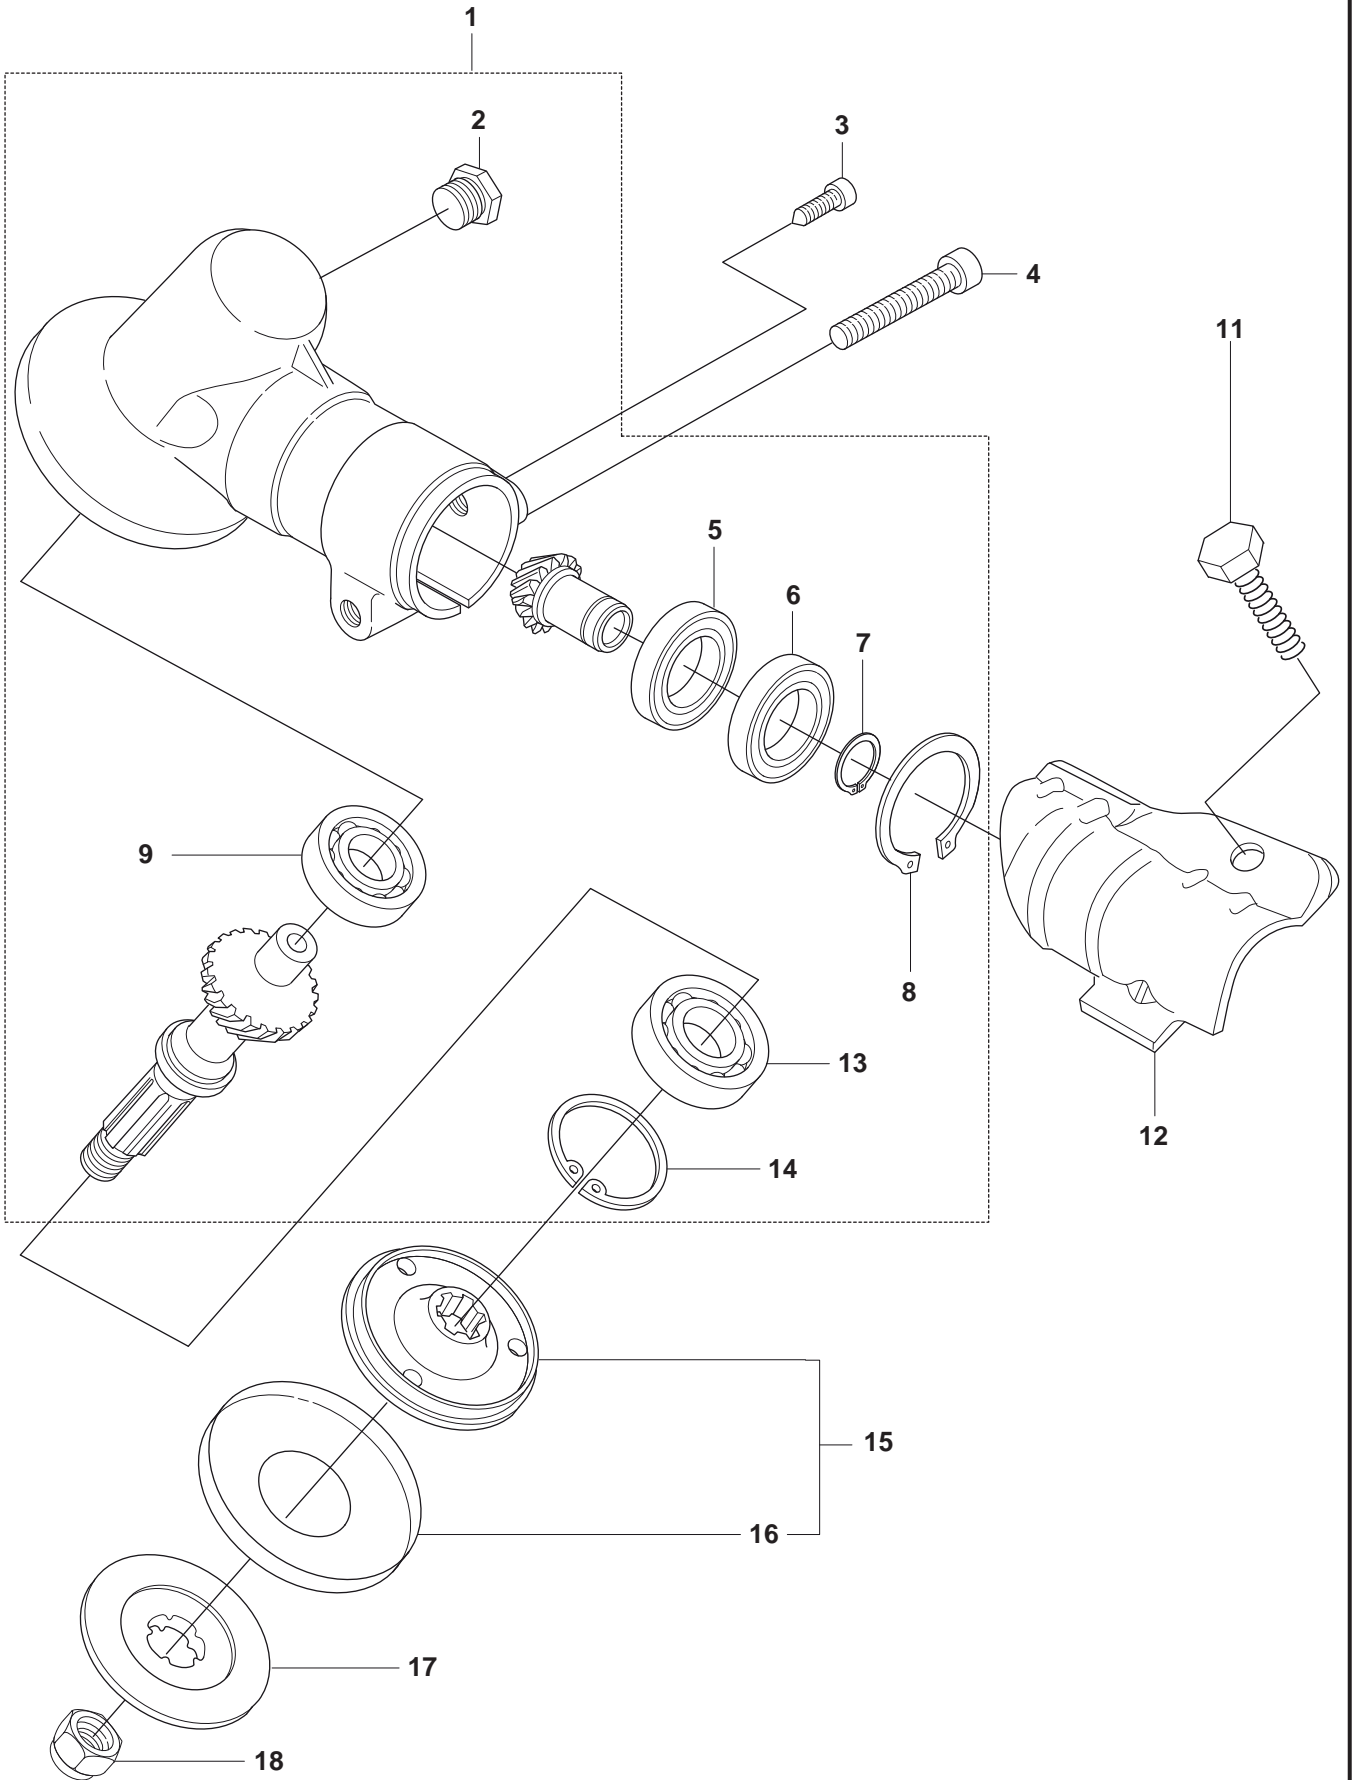

Position	Article	Quantity	Notes	Kit
1	537 33 32-02	1		1
2	503 20 15-02	1		1
3	510 90 89-01	1	Screw M5x12	
4	503 20 07-25	1	Screw M5x25	
5	738 21 99-00	1		1
6	738 21 99-02	1		1
7	735 31 11-00	1		1
8	735 31 25-10	1		1
9	738 21 98-00	1		1
11	537 18 95-01	1	Screw M6x20	
12	503 93 55-01	1		
13	738 21 01-04	1		1
14	735 31 28-10	1		1
15	537 23 49-01	1		
16	537 29 26-01	1		15
17	537 28 56-01	1		
18	503 85 63-01	1		

B 226R
TUBE & SHAFT

Position	Article	Quantity	Notes	Kit
1	528 84 19-01	1		
2	528 84 20-01	1		
3	521 82 21-01	1		
4	510 96 31-01	1		
5	521 53 87-01	1		
6	510 48 23-01	1		

C 226R
HANDLEBAR

Position	Article	Quantity	Notes	Kit
1	528 81 74-01	1		
2	528 81 75-01	1		
3	514 39 53-01	1		
3	576 46 06-01	1	South America only	
4	510 52 32-01	4		3
4	725 53 33-55	4	South America only	3
5	505 29 49-01	1		3
6	514 39 55-01	1		3
7	514 39 56-01	1		3
8	526 73 45-01	2		3
9	537 17 28-02	1		
10	537 17 29-01	1		
11	510 90 94-01	1		
11	503 20 07-45	1	South America only	
12	575 96 06-01	1		
12	731 23 14-01	1	South America only	

D 226R
THROTTLE HANDLE

THROTTLE HANDLE

Position	Article	Quantity	Notes	Kit
1	522 03 66-01	1		
2	537 18 35-07	1		
3	537 16 03-01	1		2
4	537 16 02-03	1		2
5	506 49 77-01	1		2
6	537 16 07-03	1		2
7	503 71 82-01	1		2
8	537 17 42-01	1		2
9	537 17 43-01	1		2
10	503 22 10-13	1		2
11	503 21 66-74	2		2
12	503 20 07-82	1		2

E 226R
CLUTCH

Position	Article	Quantity	Notes	Kit
1	521 77 12-01	1		
2	516 12 41-01	1		1
3	525 95 32-01	1		1
4	506 60 99-01	1		1
5	521 60 98-01	1		1
6	512 36 05-01	1		
7	521 76 83-01	1		
8	521 76 82-01	1		
9	526 73 45-01	2		
10	526 73 44-01	1		
11	513 18 96-01	2		
12	521 75 82-01	2		
13	506 62 94-01	1		
14	506 68 58-01	1		13
15	505 05 44-01	2		
16	511 32 36-01	1		
17	514 23 48-01	2		
18	521 75 88-01	1		
19	510 48 23-01	2		