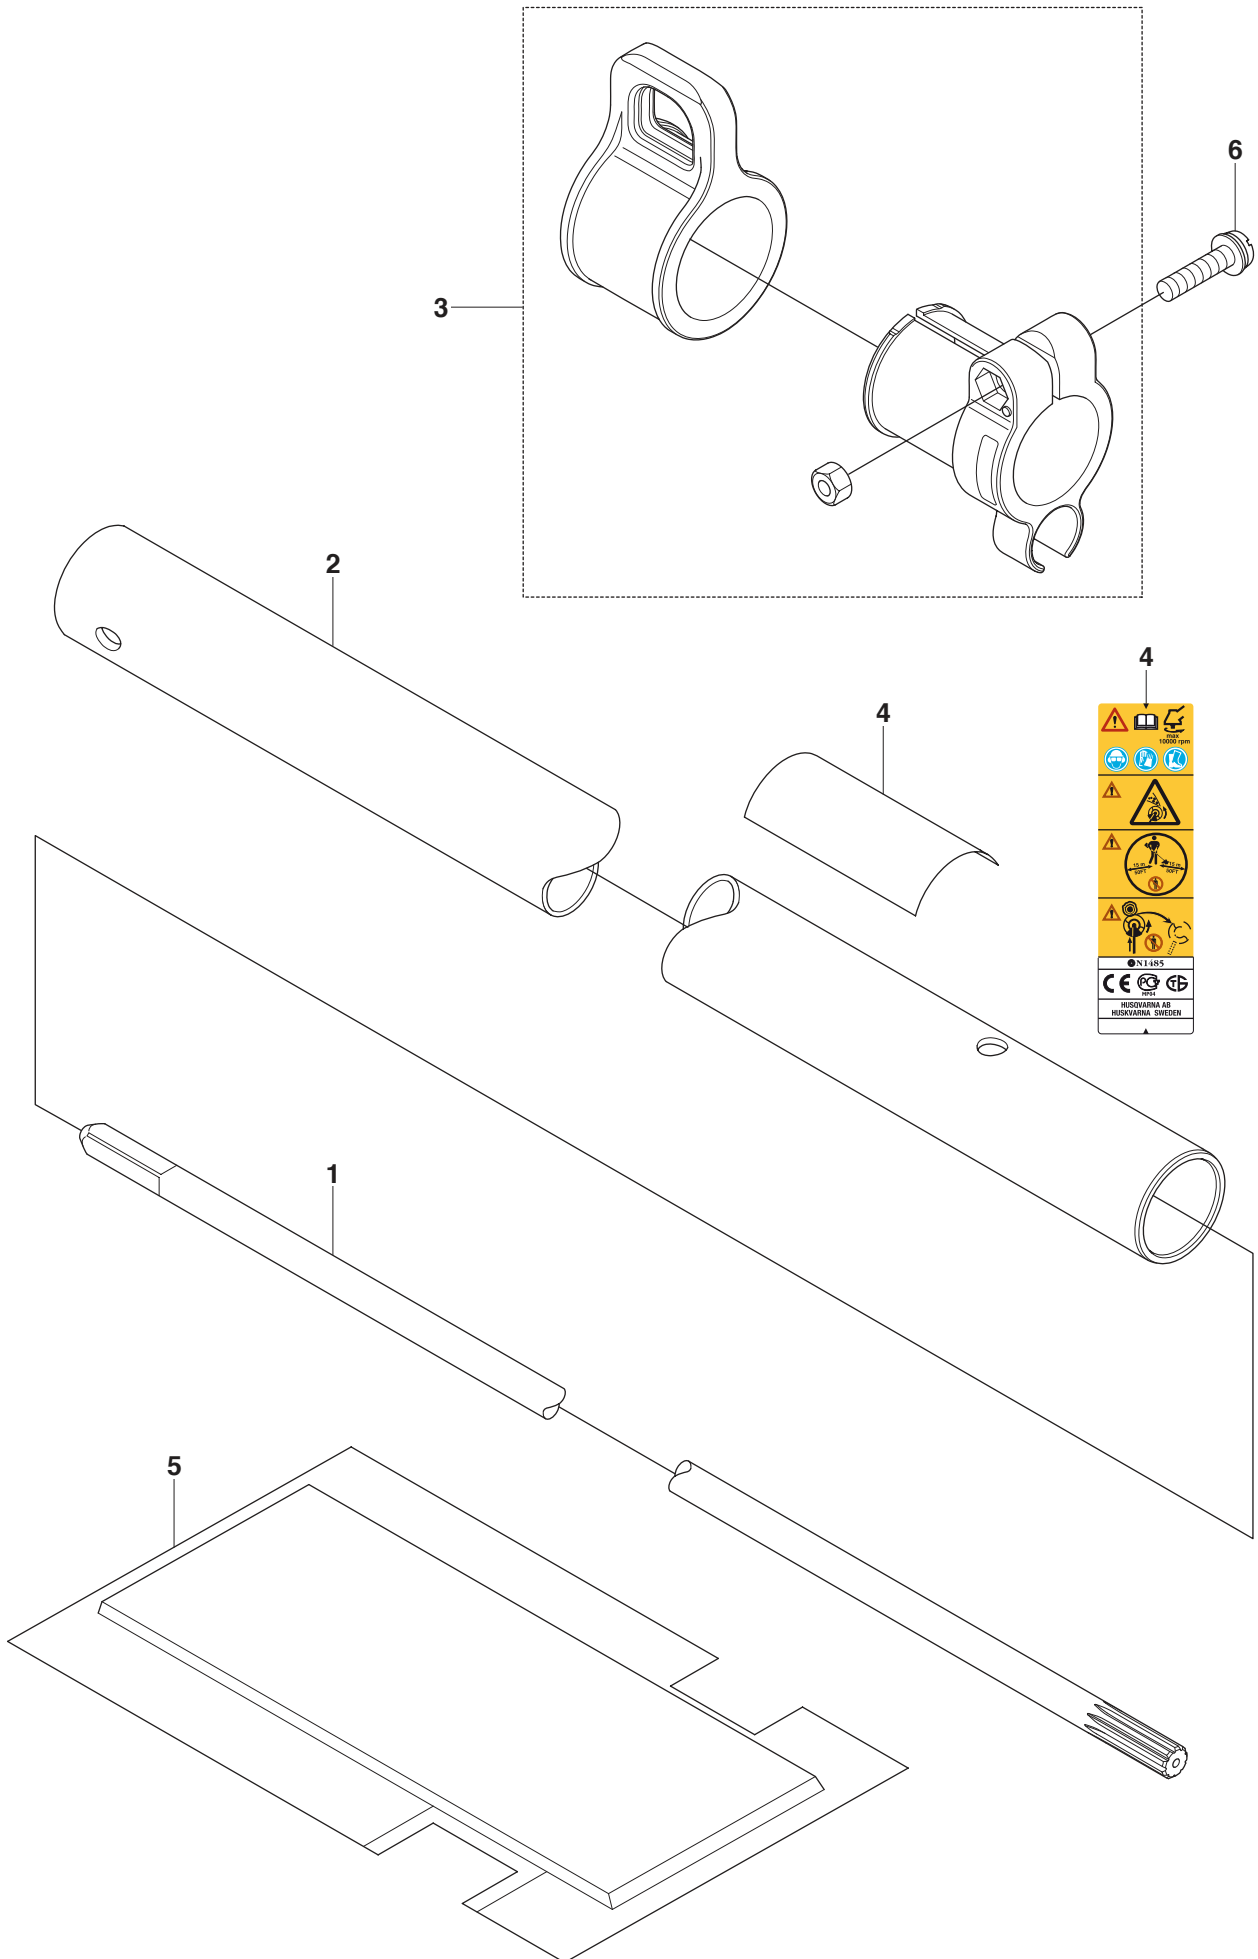

Position	Article	Quantity	Notes	Kit
1	537 33 32-02	1		1
2	503 20 15-02	1		1
3	510 90 89-01	1	Screw M5x12	
4	503 20 07-25	1	Screw M5x25	
5	738 21 99-00	1		1
6	738 21 99-02	1		1
7	735 31 11-00	1		1
8	735 31 25-10	1		1
9	738 21 98-00	1		1
11	537 18 95-01	1	Screw M6x20	
12	503 93 55-01	1		
13	738 21 01-04	1		1
14	735 31 28-10	1		1
15	537 23 49-01	1		
16	537 29 26-01	1		15
17	537 28 56-01	1		
18	503 85 63-01	1		

B 226R
TUBE & SHAFT

Position	Article	Quantity	Notes	Kit
1	528 84 19-01	1		
2	528 84 20-01	1		
3	521 82 21-01	1		
4	510 96 31-01	1		
5	521 53 87-01	1		
6	510 48 23-01	1		

C 226R
HANDLEBAR

Position	Article	Quantity	Notes	Kit
1	528 81 74-01	1		
2	528 81 75-01	1		
3	514 39 53-01	1		
3	576 46 06-01	1	South America only	
4	510 52 32-01	4		3
4	725 53 33-55	4	South America only	3
5	505 29 49-01	1		3
6	514 39 55-01	1		3
7	514 39 56-01	1		3
8	526 73 45-01	2		3
9	537 17 28-02	1		
10	537 17 29-01	1		
11	510 90 94-01	1		
11	503 20 07-45	1	South America only	
12	575 96 06-01	1		
12	731 23 14-01	1	South America only	

D 226R
THROTTLE HANDLE

THROTTLE HANDLE

Position	Article	Quantity	Notes	Kit
1	522 03 66-01	1		
2	537 18 35-07	1		
3	537 16 03-01	1		2
4	537 16 02-03	1		2
5	506 49 77-01	1		2
6	537 16 07-03	1		2
7	503 71 82-01	1		2
8	537 17 42-01	1		2
9	537 17 43-01	1		2
10	503 22 10-13	1		2
11	503 21 66-74	2		2
12	503 20 07-82	1		2

E 226R
CLUTCH

Position	Article	Quantity	Notes	Kit
1	521 77 12-01	1		
2	516 12 41-01	1		1
3	525 95 32-01	1		1
4	506 60 99-01	1		1
5	521 60 98-01	1		1
6	512 36 05-01	1		
7	521 76 83-01	1		
8	521 76 82-01	1		
9	526 73 45-01	2		
10	526 73 44-01	1		
11	513 18 96-01	2		
12	521 75 82-01	2		
13	506 62 94-01	1		
14	506 68 58-01	1		13
15	505 05 44-01	2		
16	511 32 36-01	1		
17	514 23 48-01	2		
18	521 75 88-01	1		
19	510 48 23-01	2		