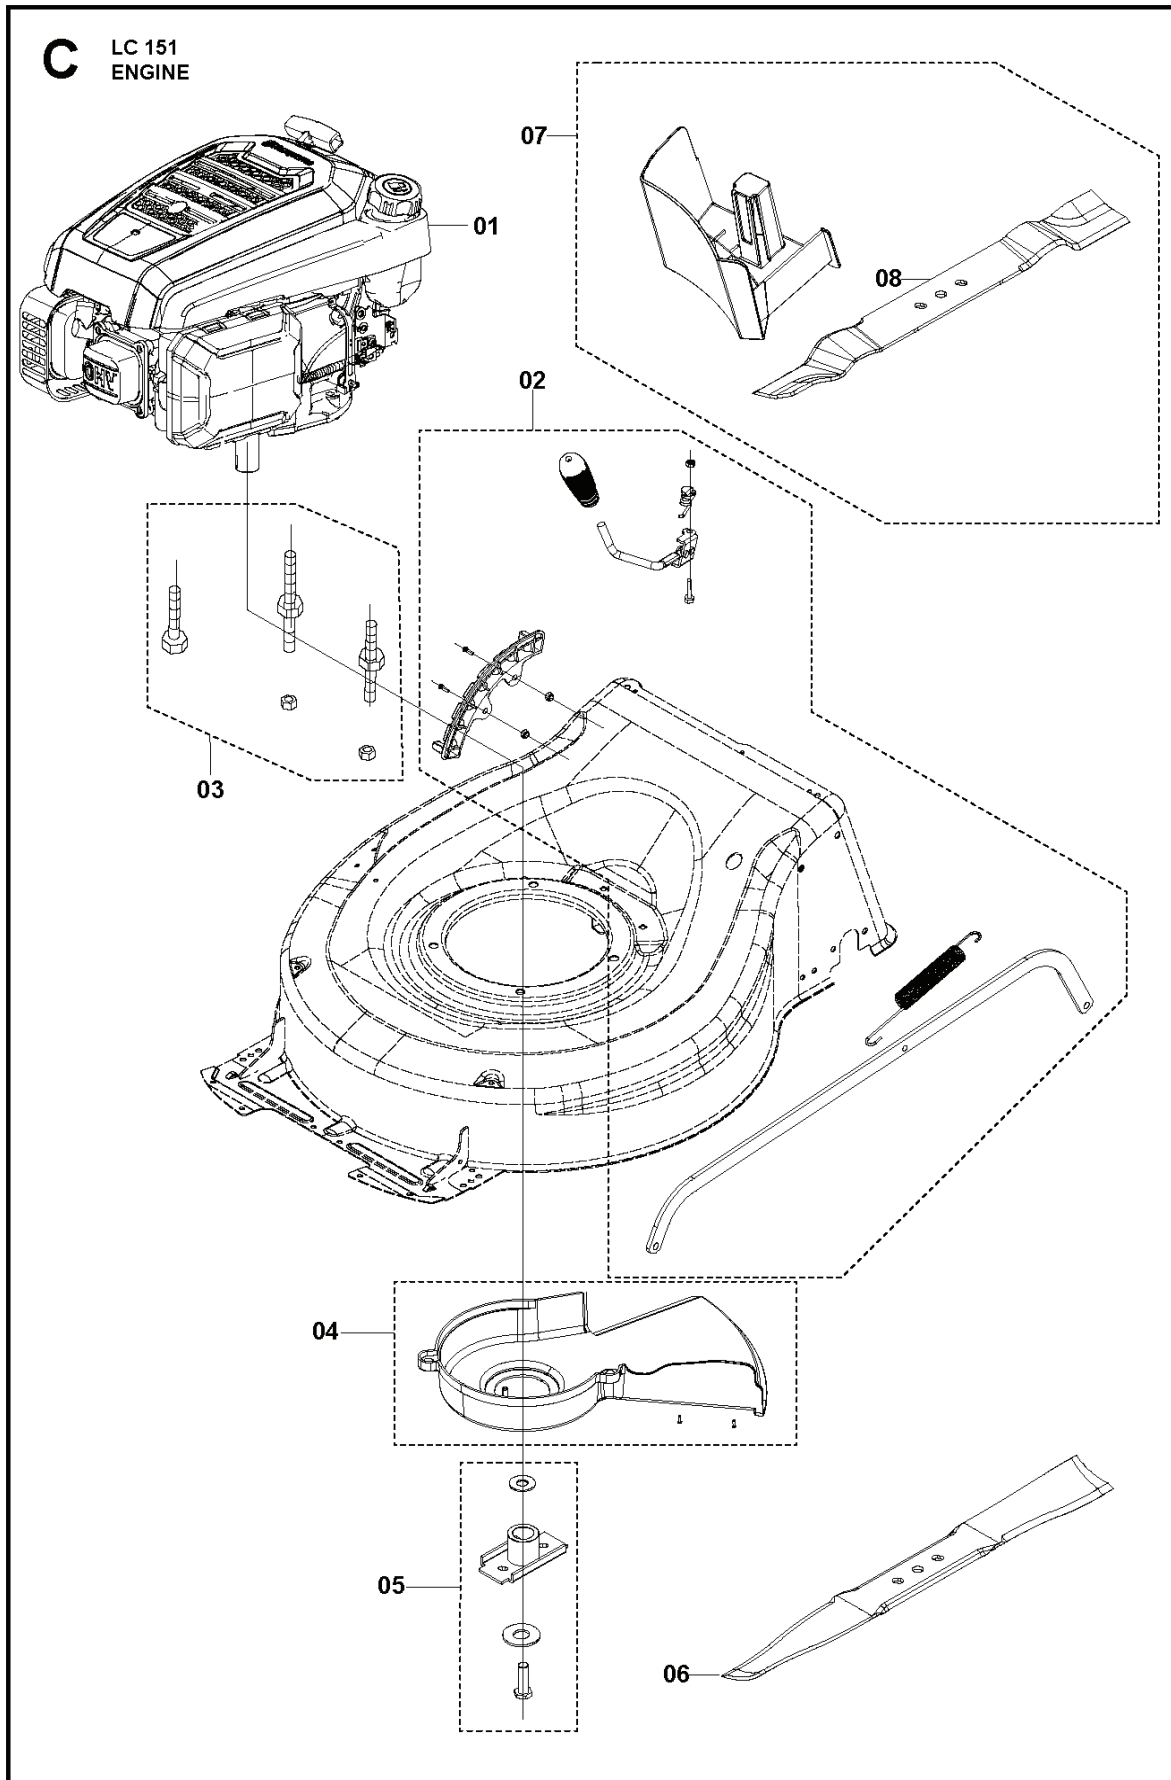

HUSQVARNA - КАТАЛОГ ЗАПЧАСТЕЙ

LAWN MOWERS: CONSUMER WALK-BEHINDS: HUSQVARNA LC 151

Список запчастей

СПИСОК ЗАПЧАСТЕЙ

LAWN MOWERS: CONSUMER WALK-
BEHINDS

HUSQVARNA LC 151

LAWN MOWERS: CONSUMER WALK-BEHINDS

PXM_REF	PXM_PARTNO	ОПИСАНИЕ	PXM_REMARK	КОЛ-ВО
1	598684111	PLATE KIT	SIDE DISCHARGE PLATE	1
2	598684119	FLAP	REAR DOOR	1
3	598684128	Уплотнительная пластина	SEALING PLATE	1
4	598861201	Крышка в сборе	CHASSIS	1
5	598684122	COVER KIT	FRONT COVER	1
6	598818701	AXLE	WHEEL AXLE	1
7	598512901	Колесо	FRONT WHEEL	2
8	598721701	DUST SEAL	DUST-PROOF RING	1
9	598513301	AXLE	REAR SHAFT	1
10	598684109	AXLE	WHEEL AXLE	1
11	598684103	Колесо	REAR WHEEL	2
12	599138801	ROD	HEIGHT ADJUSTMENT ROD	1
13	599138901	Пружина	HEIGHT ADJUSTMENT SPRING	1
14	598819001	КРЫШКА	SIDE PROTECTION COVER	1
15	599139101	HANDLE KIT	HEIGHT ADJUSTMENT HANDLE	1
16	599139001	PLATE KIT	HEIGHT ADJUSTMENT PLATE	1

D LC 151
GRASS HANDLING

01

LAWN MOWERS: CONSUMER WALK-BEHINDS

РХМ_REF	РХМ_ PARTNO	ОПИСАНИЕ	РХМ_REMARK	КОЛ- ВО
1	529595201	GRASS BAG ASSY	GRASS BAG KIT	1

LAWN MOWERS: CONSUMER WALK-BEHINDS

PXM_REF	PXM_PARTNO	ОПИСАНИЕ	PXM_REMARK	КОЛ-ВО
1	599912501	Продукция		1
2	598684107	HEIGHT ADJUSTER	HEIGHT ADJUSTER	1
3	529595101	INSTALLATION KIT	BOLTS AND NUTS	1
4	598513501	КРЫШКА	BELT COVER	1
5	529595001	BLADE SUPPORT	BLADE ADAPTER	1
6	598562601	Нож для обрез.веток 80 см	Collect 51 cm	1
7	598018001	MULCH KIT	MULCHING KIT	1
8	597683901	Нож для обрез.веток 80 см	"BLADE 20" mulch blade petrol engine"	1

B LC 151
HANDLE

LAWN MOWERS: CONSUMER WALK-BEHINDS

PXM_REF	PXM_PARTNO	ОПИСАНИЕ	PXM_REMARK	КОЛ-ВО
1	598818201	BAIL ARM ASSY	BAIL ARM	1
2	598722001	HANDLE KIT	HANDLE AND SHEATH	1
3	598684129	BAIL ARM ASSY	BAIL ARM	1
4	598825601	HANDLE KIT	HANDLE	1
5	529596301	Провод	FLAMEOUT CABLE	1
6	598861401	CLAMP	CABLE CLIP	1
7	598684125	KNOB ASSY	KNOB	1
8	598684113	SUPPORT KIT	HANDLE BRACKET	1