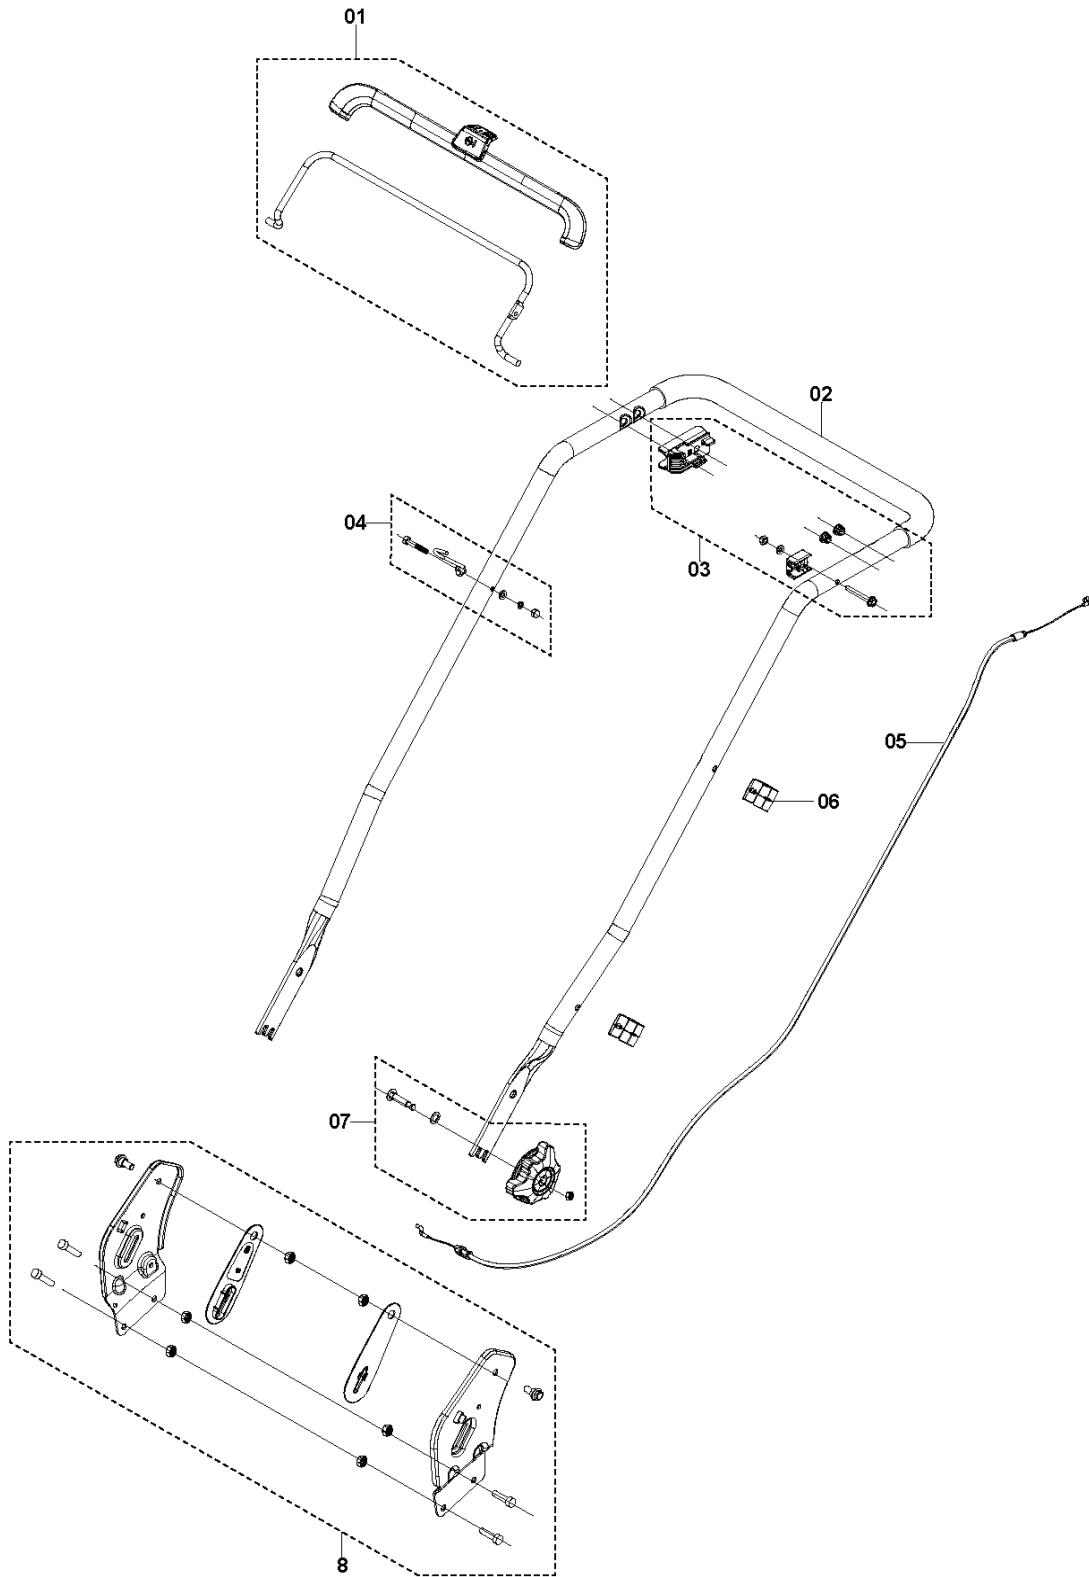

HUSQVARNA - КАТАЛОГ ЗАПЧАСТЕЙ

LAWN MOWERS: CONSUMER WALK-BEHINDS: HUSQVARNA LC 151

Список запчастей

СПИСОК ЗАПЧАСТЕЙ

LAWN MOWERS: CONSUMER WALK-
BEHINDS

HUSQVARNA LC 151

LAWN MOWERS: CONSUMER WALK-BEHINDS

PXM_REF	PXM_PARTNO	ОПИСАНИЕ	PXM_REMARK	КОЛ-ВО
1	598684111	PLATE KIT	SIDE DISCHARGE PLATE	1
2	598684119	FLAP	REAR DOOR	1
3	598684128	Уплотнительная пластина	SEALING PLATE	1
4	598861201	Крышка в сборе	CHASSIS	1
5	598684122	COVER KIT	FRONT COVER	1
6	598818701	AXLE	WHEEL AXLE	1
7	598512901	Колесо	FRONT WHEEL	2
8	598721701	DUST SEAL	DUST-PROOF RING	1
9	598513301	AXLE	REAR SHAFT	1
10	598684109	AXLE	WHEEL AXLE	1
11	598684103	Колесо	REAR WHEEL	2
12	599138801	ROD	HEIGHT ADJUSTMENT ROD	1
13	599138901	Пружина	HEIGHT ADJUSTMENT SPRING	1
14	598819001	КРЫШКА	SIDE PROTECTION COVER	1
15	599139101	HANDLE KIT	HEIGHT ADJUSTMENT HANDLE	1
16	599139001	PLATE KIT	HEIGHT ADJUSTMENT PLATE	1

B LC 151
HANDLE

LAWN MOWERS: CONSUMER WALK-BEHINDS

PXM_REF	PXM_PARTNO	ОПИСАНИЕ	PXM_REMARK	КОЛ-ВО
1	598818201	BAIL ARM ASSY	BAIL ARM	1
2	598722001	HANDLE KIT	HANDLE AND SHEATH	1
3	598684129	BAIL ARM ASSY	BAIL ARM	1
4	598825601	HANDLE KIT	HANDLE	1
5	529596301	Провод	FLAMEOUT CABLE	1
6	598861401	CLAMP	CABLE CLIP	1
7	598684125	KNOB ASSY	KNOB	1
8	598684113	SUPPORT KIT	HANDLE BRACKET	1