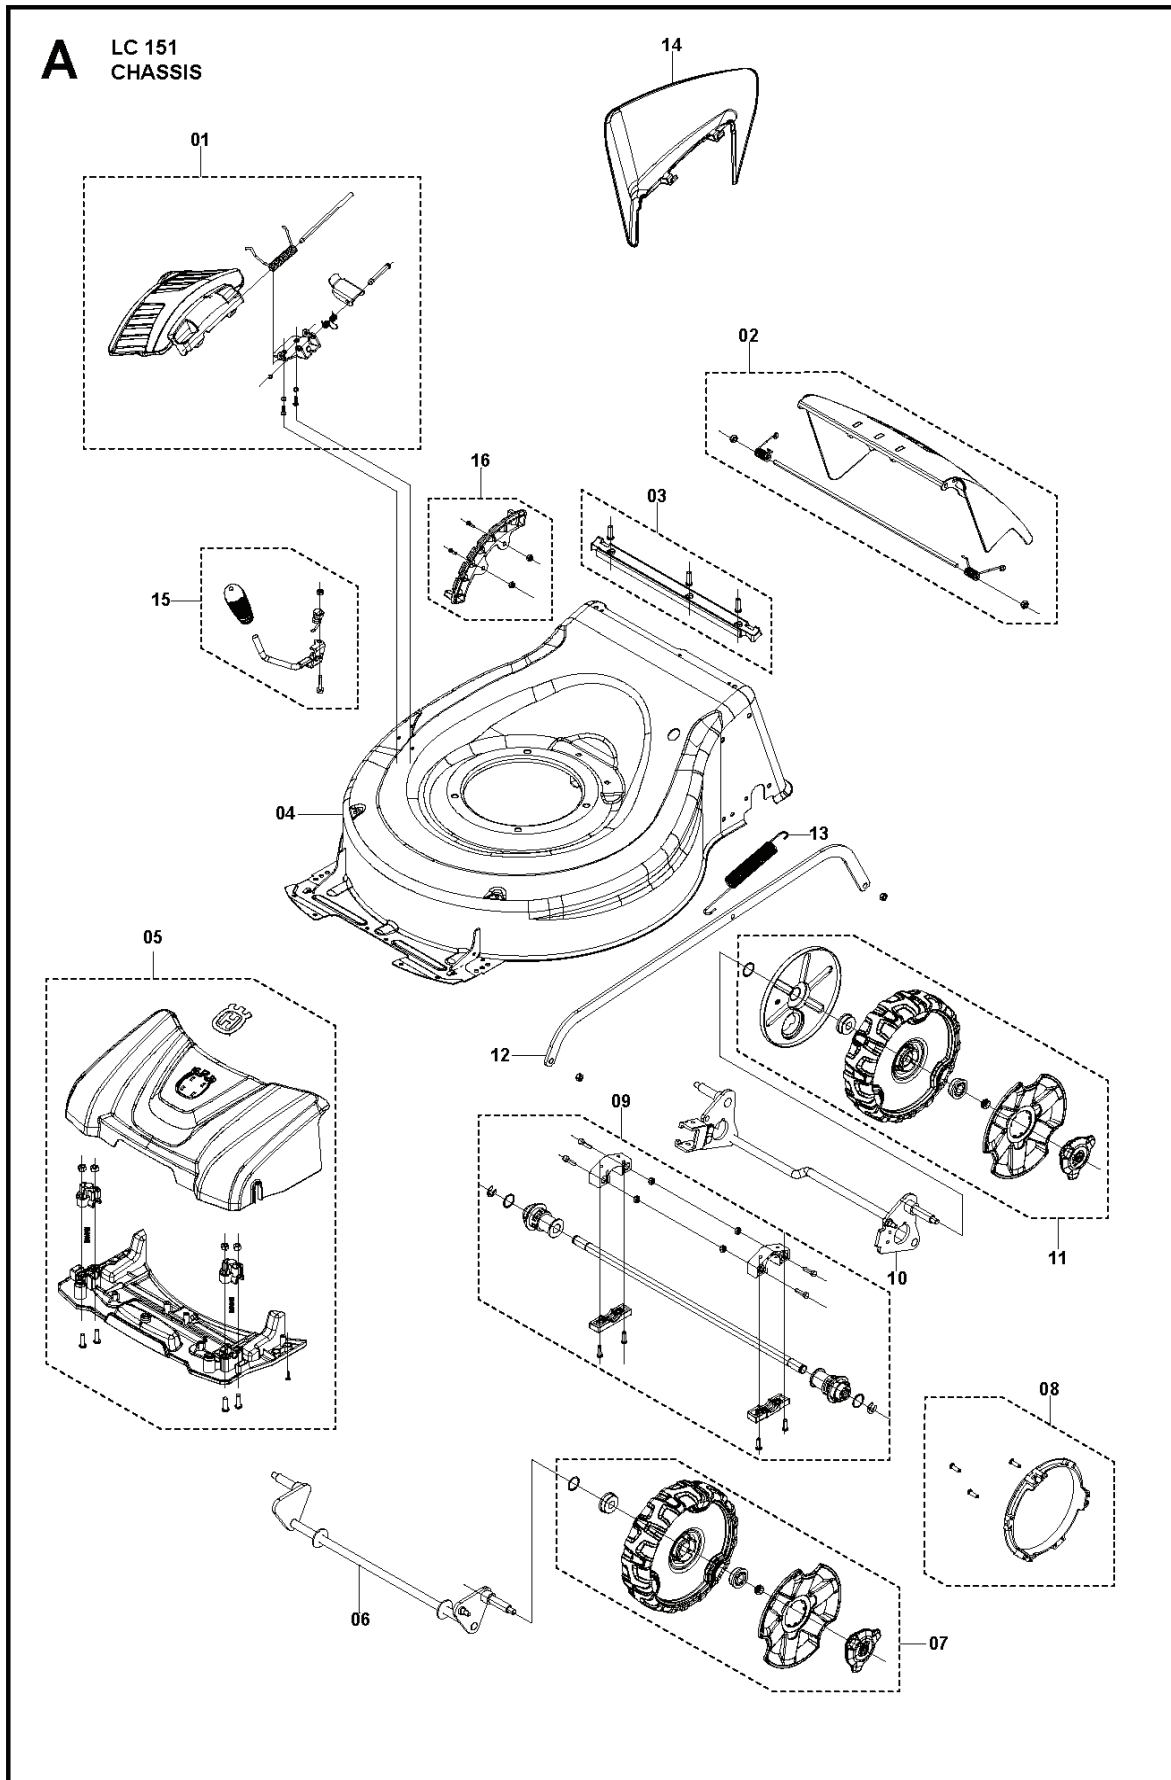

HUSQVARNA - КАТАЛОГ ЗАПЧАСТЕЙ

LAWN MOWERS: CONSUMER WALK-BEHINDS: HUSQVARNA LC 151

Список запчастей

СПИСОК ЗАПЧАСТЕЙ

LAWN MOWERS: CONSUMER WALK-
BEHINDS

HUSQVARNA LC 151

LAWN MOWERS: CONSUMER WALK-BEHINDS

PXM_REF	PXM_PARTNO	ОПИСАНИЕ	PXM_REMARK	КОЛ-ВО
1	598684111	PLATE KIT	SIDE DISCHARGE PLATE	1
2	598684119	FLAP	REAR DOOR	1
3	598684128	Уплотнительная пластина	SEALING PLATE	1
4	598861201	Крышка в сборе	CHASSIS	1
5	598684122	COVER KIT	FRONT COVER	1
6	598818701	AXLE	WHEEL AXLE	1
7	598512901	Колесо	FRONT WHEEL	2
8	598721701	DUST SEAL	DUST-PROOF RING	1
9	598513301	AXLE	REAR SHAFT	1
10	598684109	AXLE	WHEEL AXLE	1
11	598684103	Колесо	REAR WHEEL	2
12	599138801	ROD	HEIGHT ADJUSTMENT ROD	1
13	599138901	Пружина	HEIGHT ADJUSTMENT SPRING	1
14	598819001	КРЫШКА	SIDE PROTECTION COVER	1
15	599139101	HANDLE KIT	HEIGHT ADJUSTMENT HANDLE	1
16	599139001	PLATE KIT	HEIGHT ADJUSTMENT PLATE	1

B LC 151
HANDLE

LAWN MOWERS: CONSUMER WALK-BEHINDS

PXM_REF	PXM_PARTNO	ОПИСАНИЕ	PXM_REMARK	КОЛ-ВО
1	598818201	BAIL ARM ASSY	BAIL ARM	1
2	598722001	HANDLE KIT	HANDLE AND SHEATH	1
3	598684129	BAIL ARM ASSY	BAIL ARM	1
4	598825601	HANDLE KIT	HANDLE	1
5	529596301	Провод	FLAMEOUT CABLE	1
6	598861401	CLAMP	CABLE CLIP	1
7	598684125	KNOB ASSY	KNOB	1
8	598684113	SUPPORT KIT	HANDLE BRACKET	1