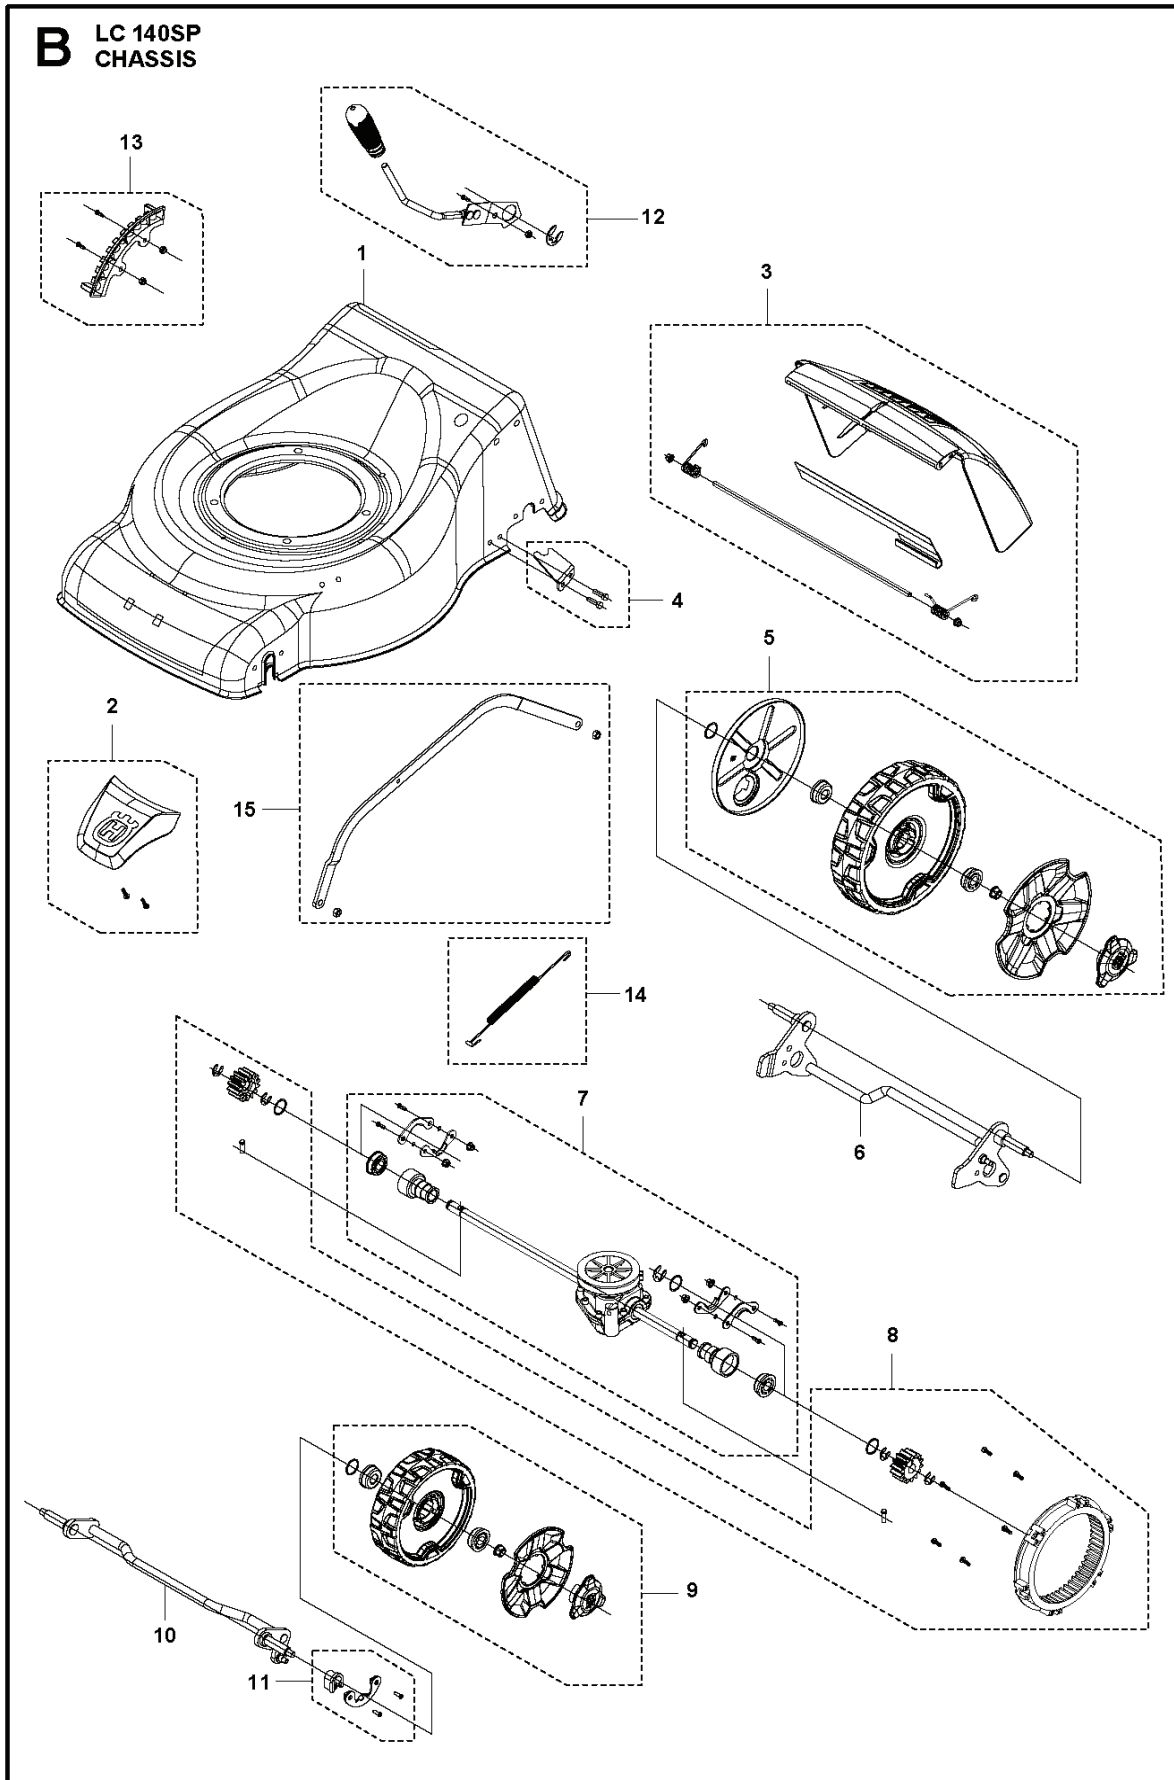

HUSQVARNA - КАТАЛОГ ЗАПЧАСТЕЙ

LAWN MOWERS: CONSUMER WALK-BEHINDS: HUSQVARNA LC 140SP

Список запчастей

СПИСОК ЗАПЧАСТЕЙ

LAWN MOWERS: CONSUMER WALK-
BEHINDS

HUSQVARNA LC 140SP

B LC 140SP
CHASSIS

LAWN MOWERS: CONSUMER WALK-BEHINDS

РХМ_REF	РХМ_PARTNO	ОПИСАНИЕ	РХМ_REMARK	КОЛ-ВО
1	599349369	Крышка в сборе	CHASSIS	1
2	599349371	COVER KIT	FRONT COVER	1
3	599349373	FLAP	REAR DOOR	1
4	599349409	PLATE KIT	(blank)	1
5	599349423	Колесо	REAR WHEEL	1
6	599349386	AXLE	WHEEL AXLE	1
7	599349420	TRANSMISSION KIT	REAR TRANSMISSION	1
8	599349396	Набор шестернь	WHEEL DRIVE	2
9	599349367	Колесо	FRONT WHEEL	1
10	599349387	AXLE	WHEEL AXLE	2
11	599349382	AXLE	FRONT AXLE FIXING	1
12	599349399	HANDLE KIT	HEIGHT ADJUSTMENT HANDLE	1
13	599349363	PLATE KIT	HEIGHT ADJUSTMENT PLATE	1
14	599349366	Пружина	HEIGHT ADJUSTMENT SPRING	1
15	599349364	ROD	HEIGHT ADJUSTMENT ROD	1

PXM_REF	PXM_PARTNO	ОПИСАНИЕ	PXM_REMARK	КОЛ-ВО
1	TBD	TBD		1
2	599349407	INSTALLATION KIT	BOLTS AND NUTS	1
3	599349413	Шкив	DRIVE PULLEY	1
4	599349376	КРЫШКА	BELT COVER	1
5	529737101	BLADE SUPPORT	BLADE ADAPTER	1
6	599349389	Ремень приводной 272К 14"	BELT	1
7	599349374	Нож для обрез.веток 80 см		1