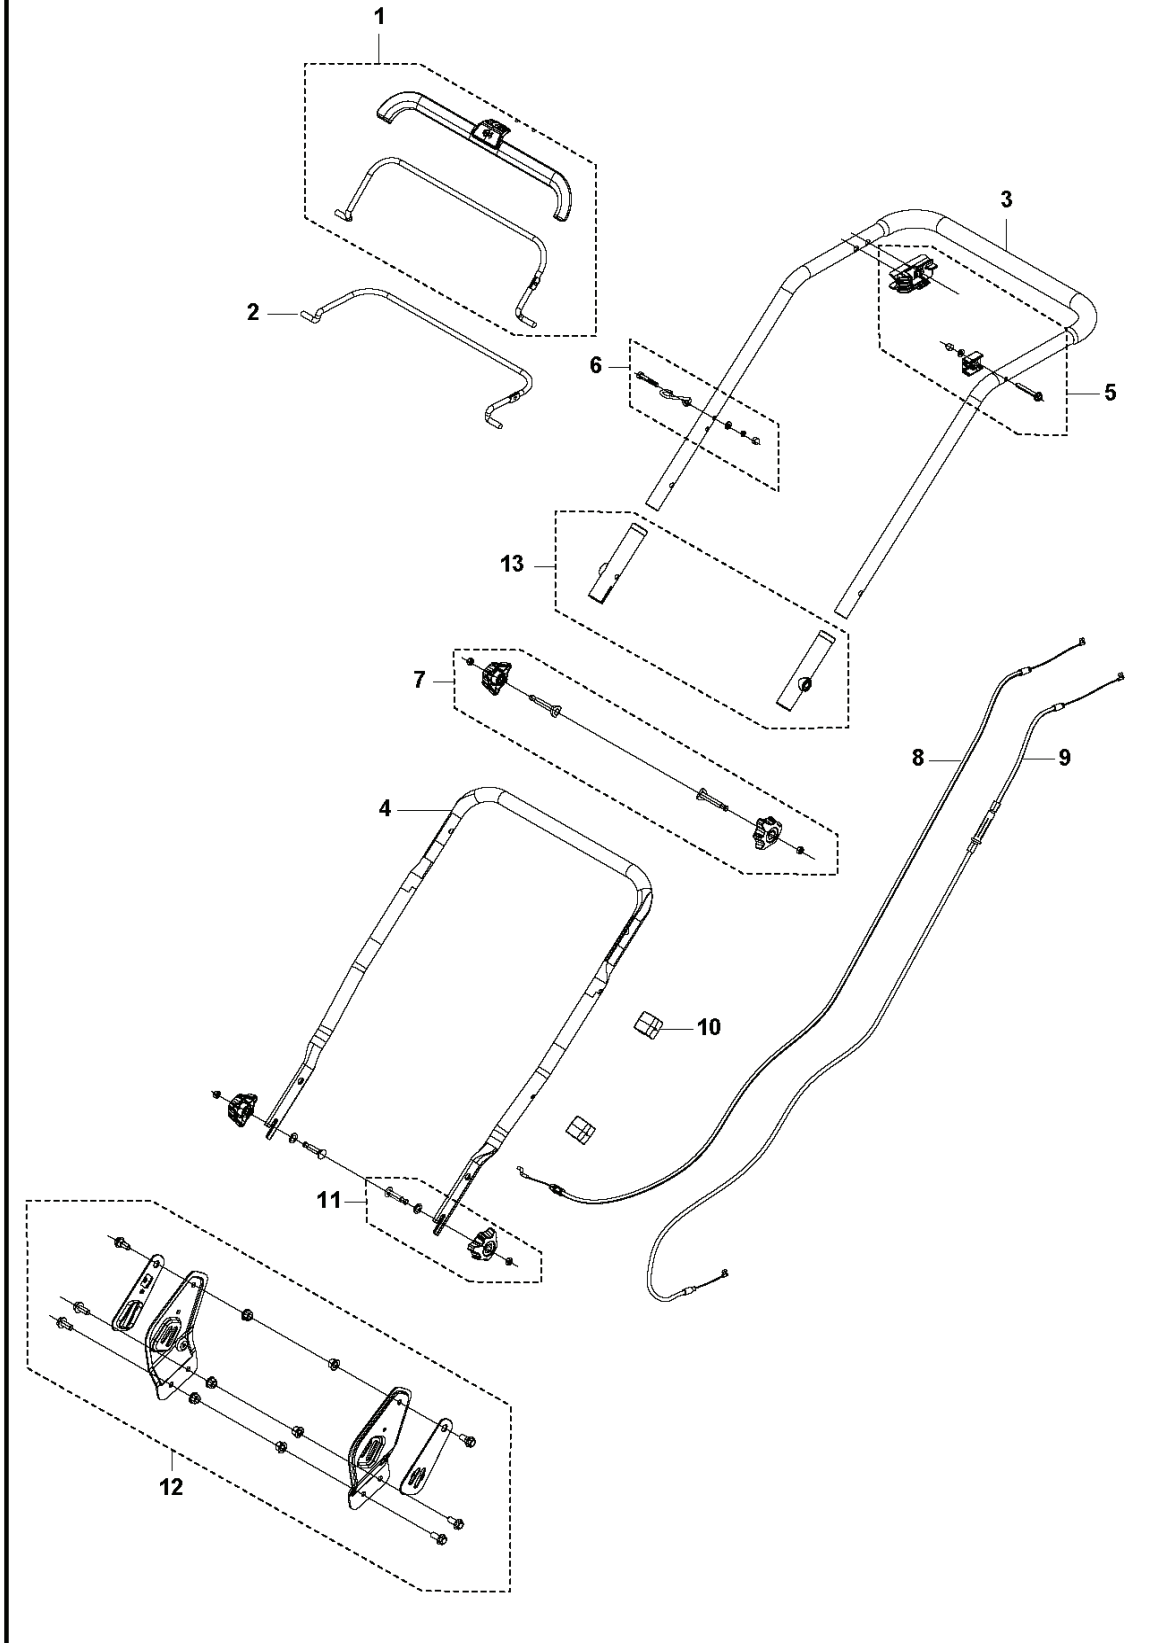

B LC 140SP
HANDLE

LAWN MOWERS: CONSUMER WALK-BEHINDS

PXM_REF	PXM_PARTNO	ОПИСАНИЕ	PXM_REMARK	КОЛ-ВО
1	599349362	BAIL ARM ASSY	BAIL ARM	1
2	599349415	ROD	DRIVE ROD	1
3	599349403	HANDLE KIT	HANDLE AND SHEATH	1
4	599349397	Передняя ручка 371K	LOWER HANDLE	1
5	599349361	BAIL ARM ASSY	BAIL ARM	1
6	529853401	HANDLE KIT	HANDLE	1
7	599349360	KNOB ASSY	KNOB	1
8	599349391	Провод	FLAMEOUT CABLE	1
9	599349393	CABLE ASSY 2035	DRIVE CABLE ASSY	1
10	599349379	CLAMP	CABLE CLIP	1
11	529596001	KNOB ASSY	KNOB	1
12	599349380	SUPPORT KIT	HANDLE BRACKET	1
13	599349418	Втулка	ANTI FRICTION SLEEVE	1