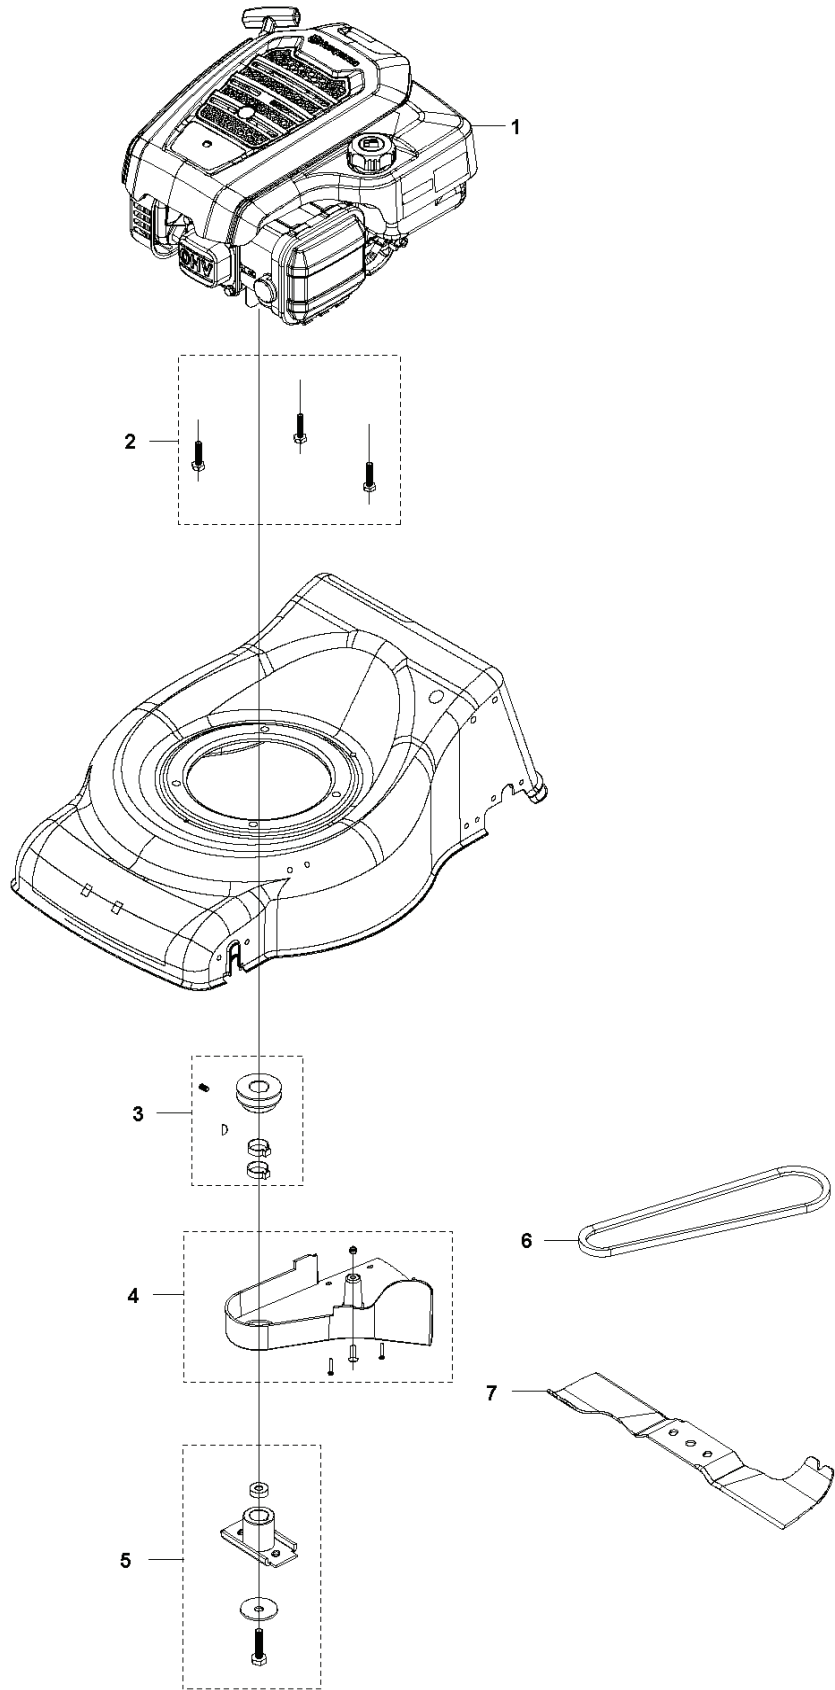

C LC 140SP
ENGINE

LAWN MOWERS: CONSUMER WALK-BEHINDS

PXM_REF	PXM_PARTNO	ОПИСАНИЕ	PXM_REMARK	КОЛ-ВО
1	TBD	TBD		1
2	599349407	INSTALLATION KIT	BOLTS AND NUTS	1
3	599349413	Шкив	DRIVE PULLEY	1
4	599349376	КРЫШКА	BELT COVER	1
5	529737101	BLADE SUPPORT	BLADE ADAPTER	1
6	599349389	Ремень приводной 272К 14"	BELT	1
7	599349374	Нож для обрез.веток 80 см		1